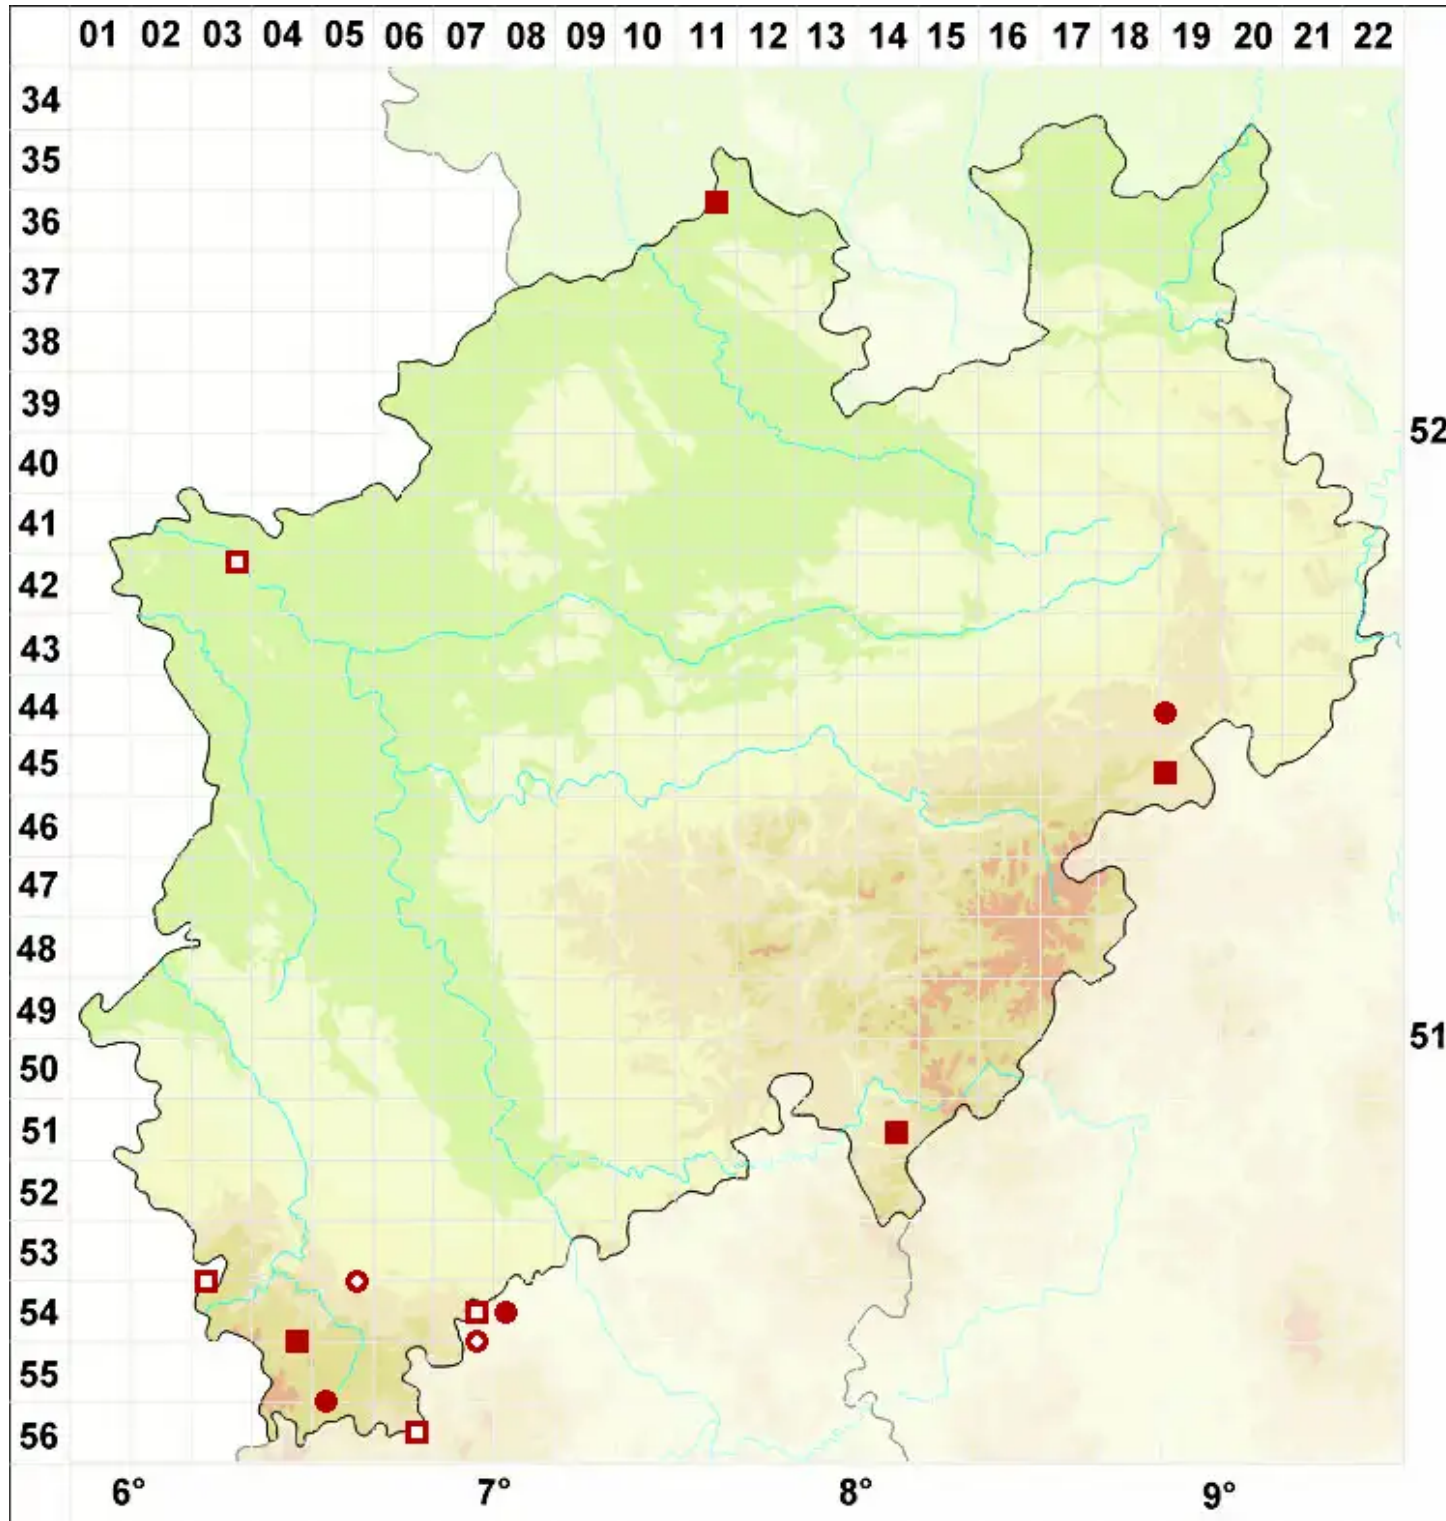

Cladonia arbuscula subsp. squarrosa (Wallr.) Ruoss

Legende:

- Symbole:**
Ausgefülltes Symbol:
Zeitraum von 1980 bis heute (Aktuelle Angabe)
Leeres Symbol:
Zeitraum vor 1980 (Altangabe)
Quadrat: Herbarbeleg