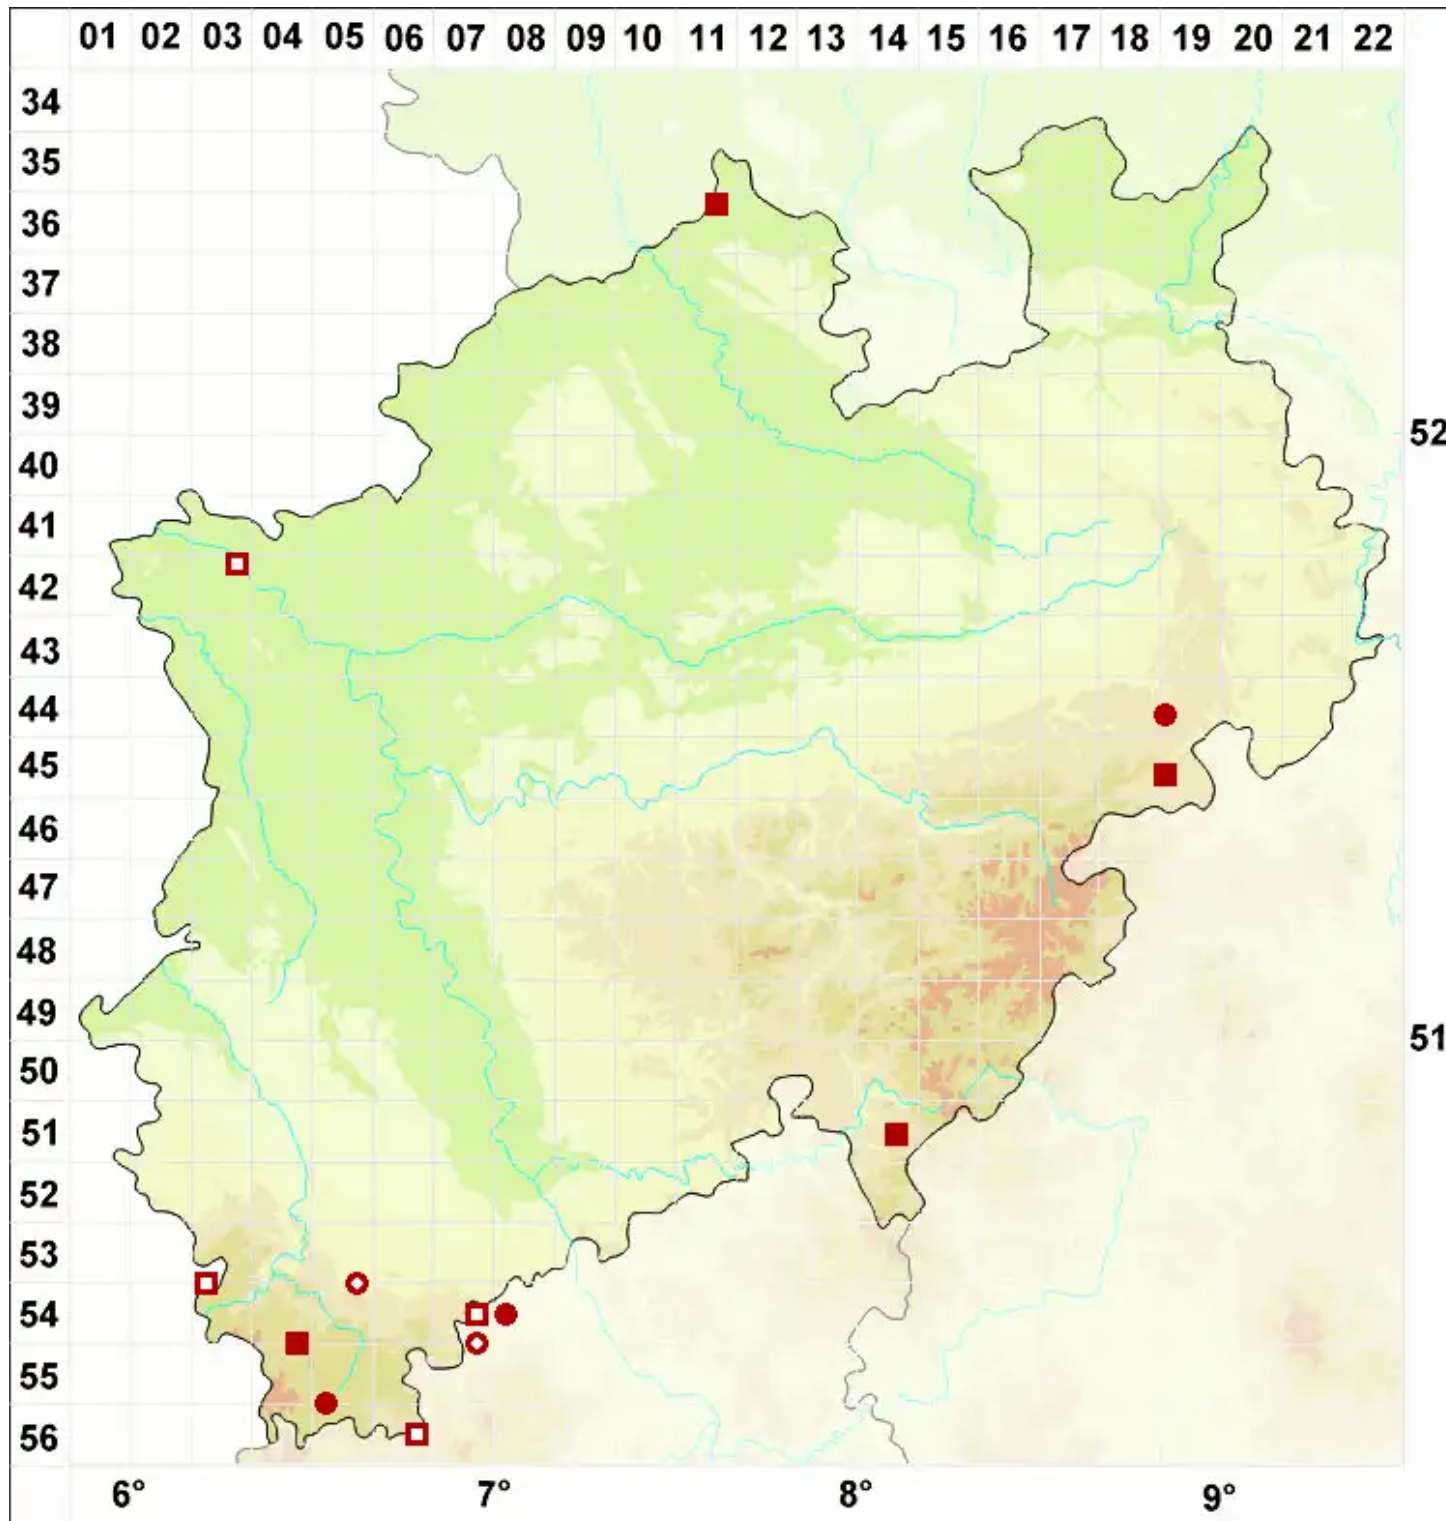

Cladonia arbuscula subsp. squarrosa (Wallr.) Ruoss

Legende:

- Symbole:**
- Ausgefülltes Symbol:
Zeitraum von 1980 bis heute (Aktuelle Angabe)
 - Leeres Symbol:
Zeitraum vor 1980 (Altangabe)
 - Quadrat: Herbarbeleg