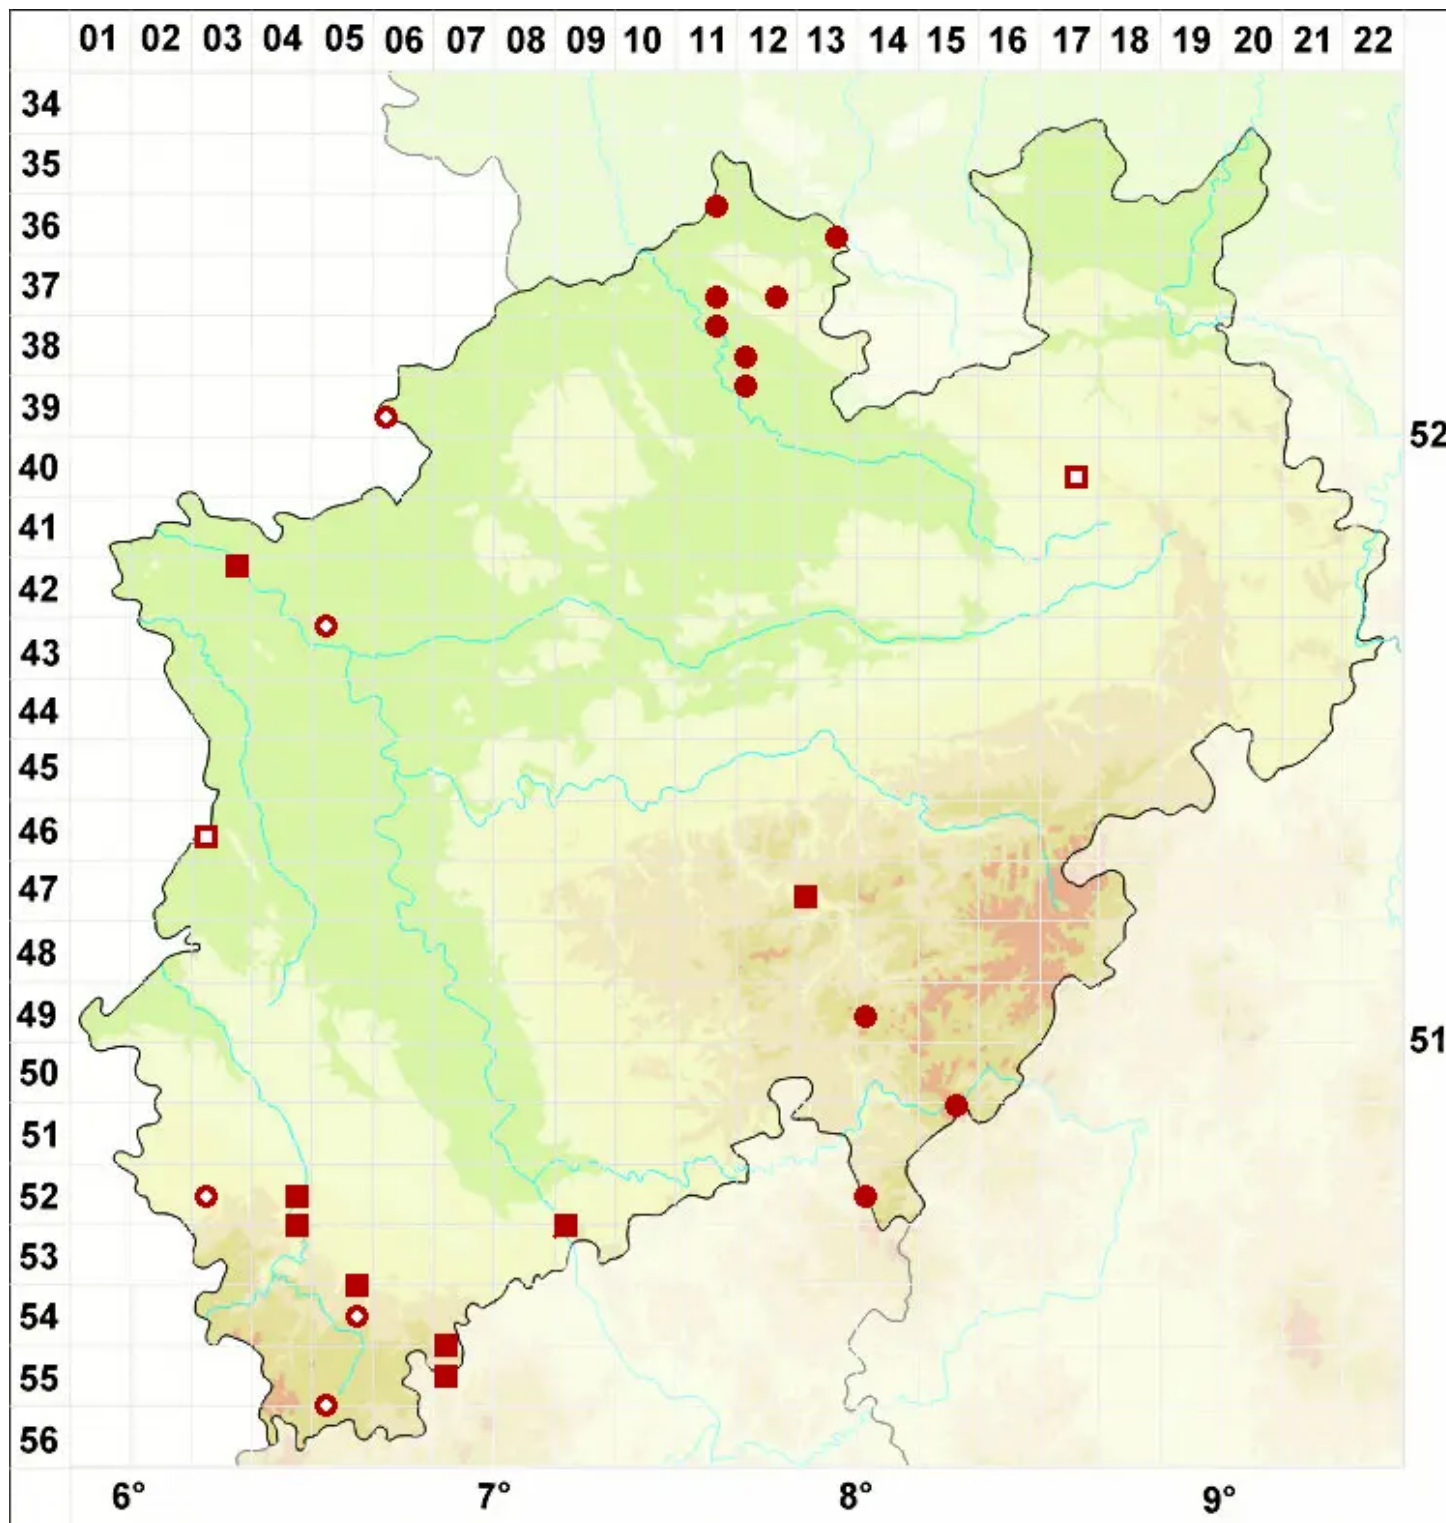

# Cladonia mitis Sandst.

Milde Rentierflechte

Legende:

- Symbole:**  
Ausgefülltes Symbol:  
Zeitraum von 1980 bis heute (Aktuelle Angabe)  
Leeres Symbol:  
Zeitraum vor 1980 (Altangabe)  
Quadrat: Herbarbeleg