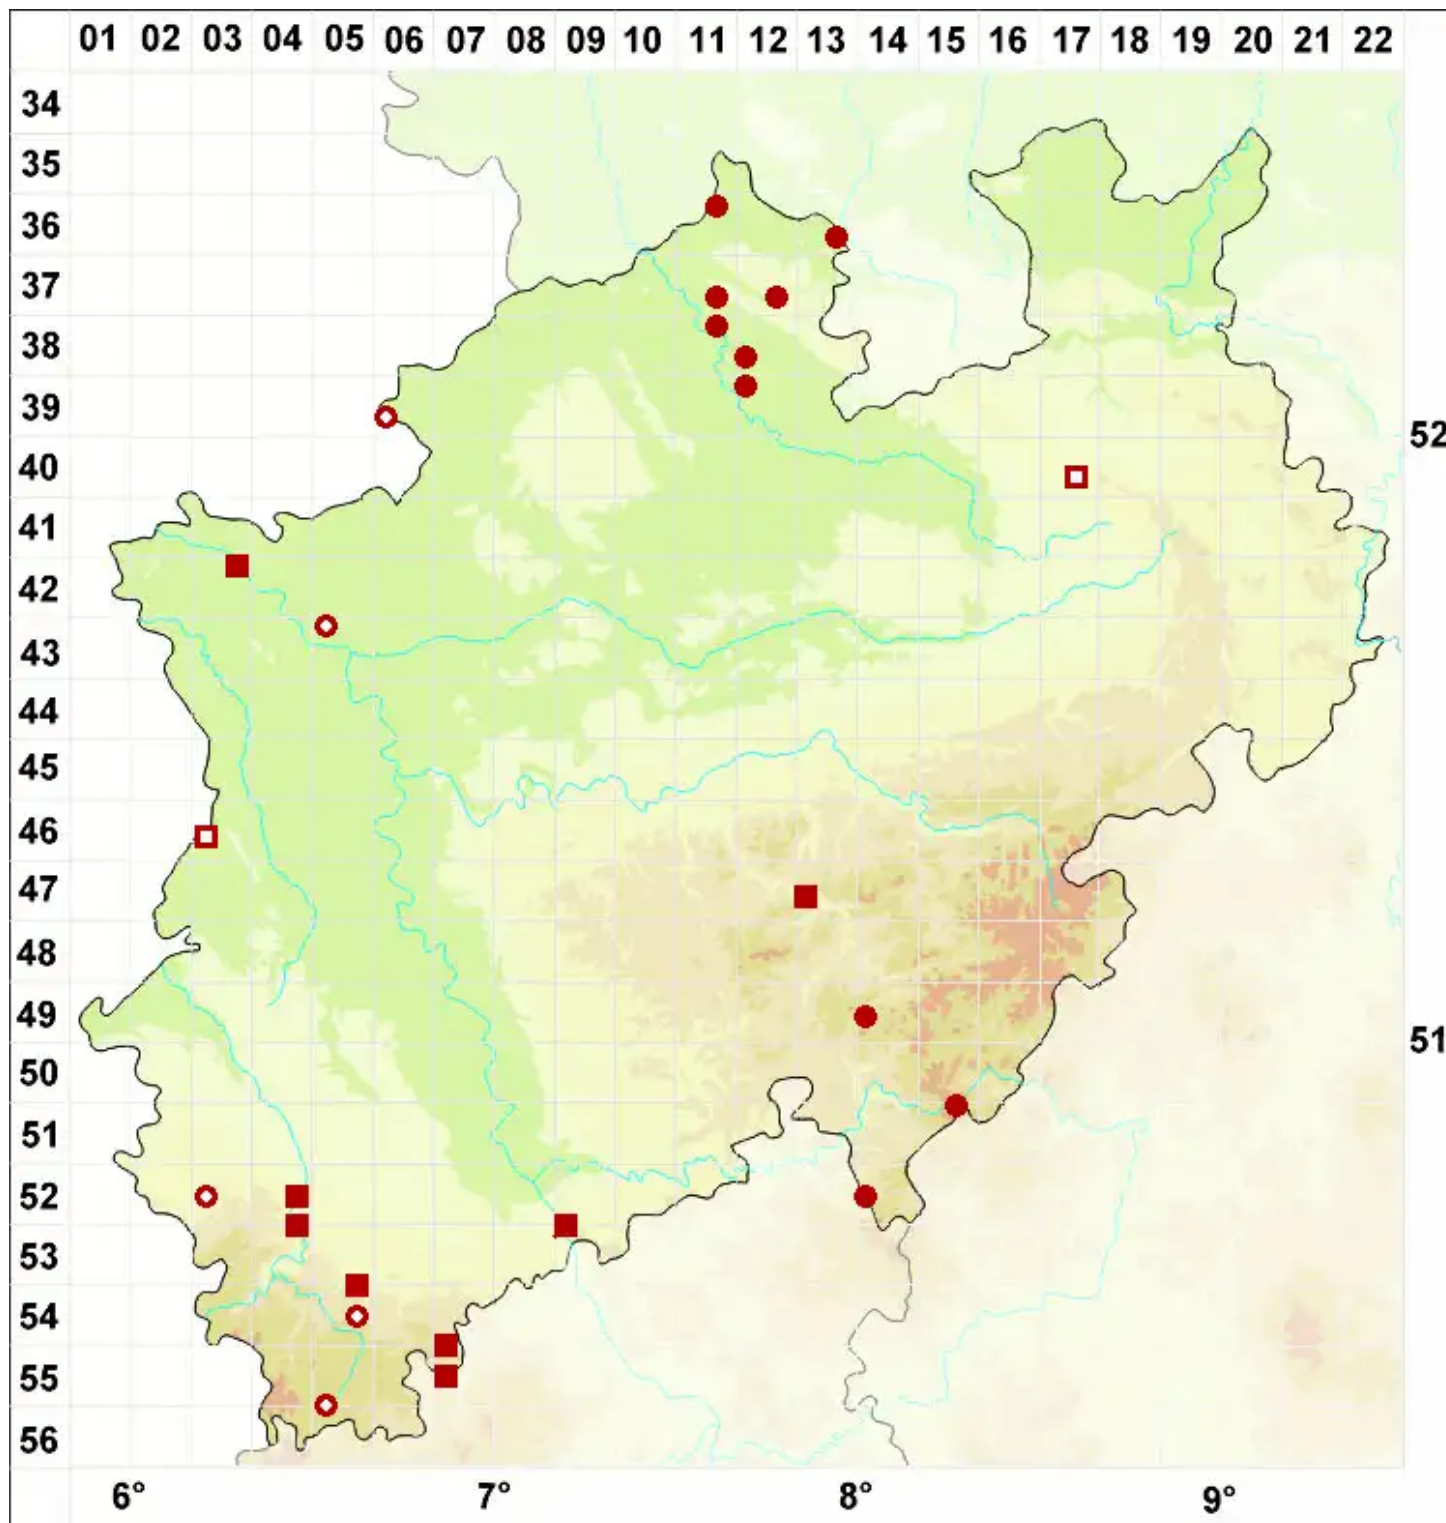

Cladonia mitis Sandst.

Milde Rentierflechte

Legende:

Symbole:

Ausgefülltes Symbol:
Zeitraum von 1980 bis heute (Aktuelle Angabe)

Leeres Symbol:
Zeitraum vor 1980 (Altangabe)

Quadrat: Herbarbeleg