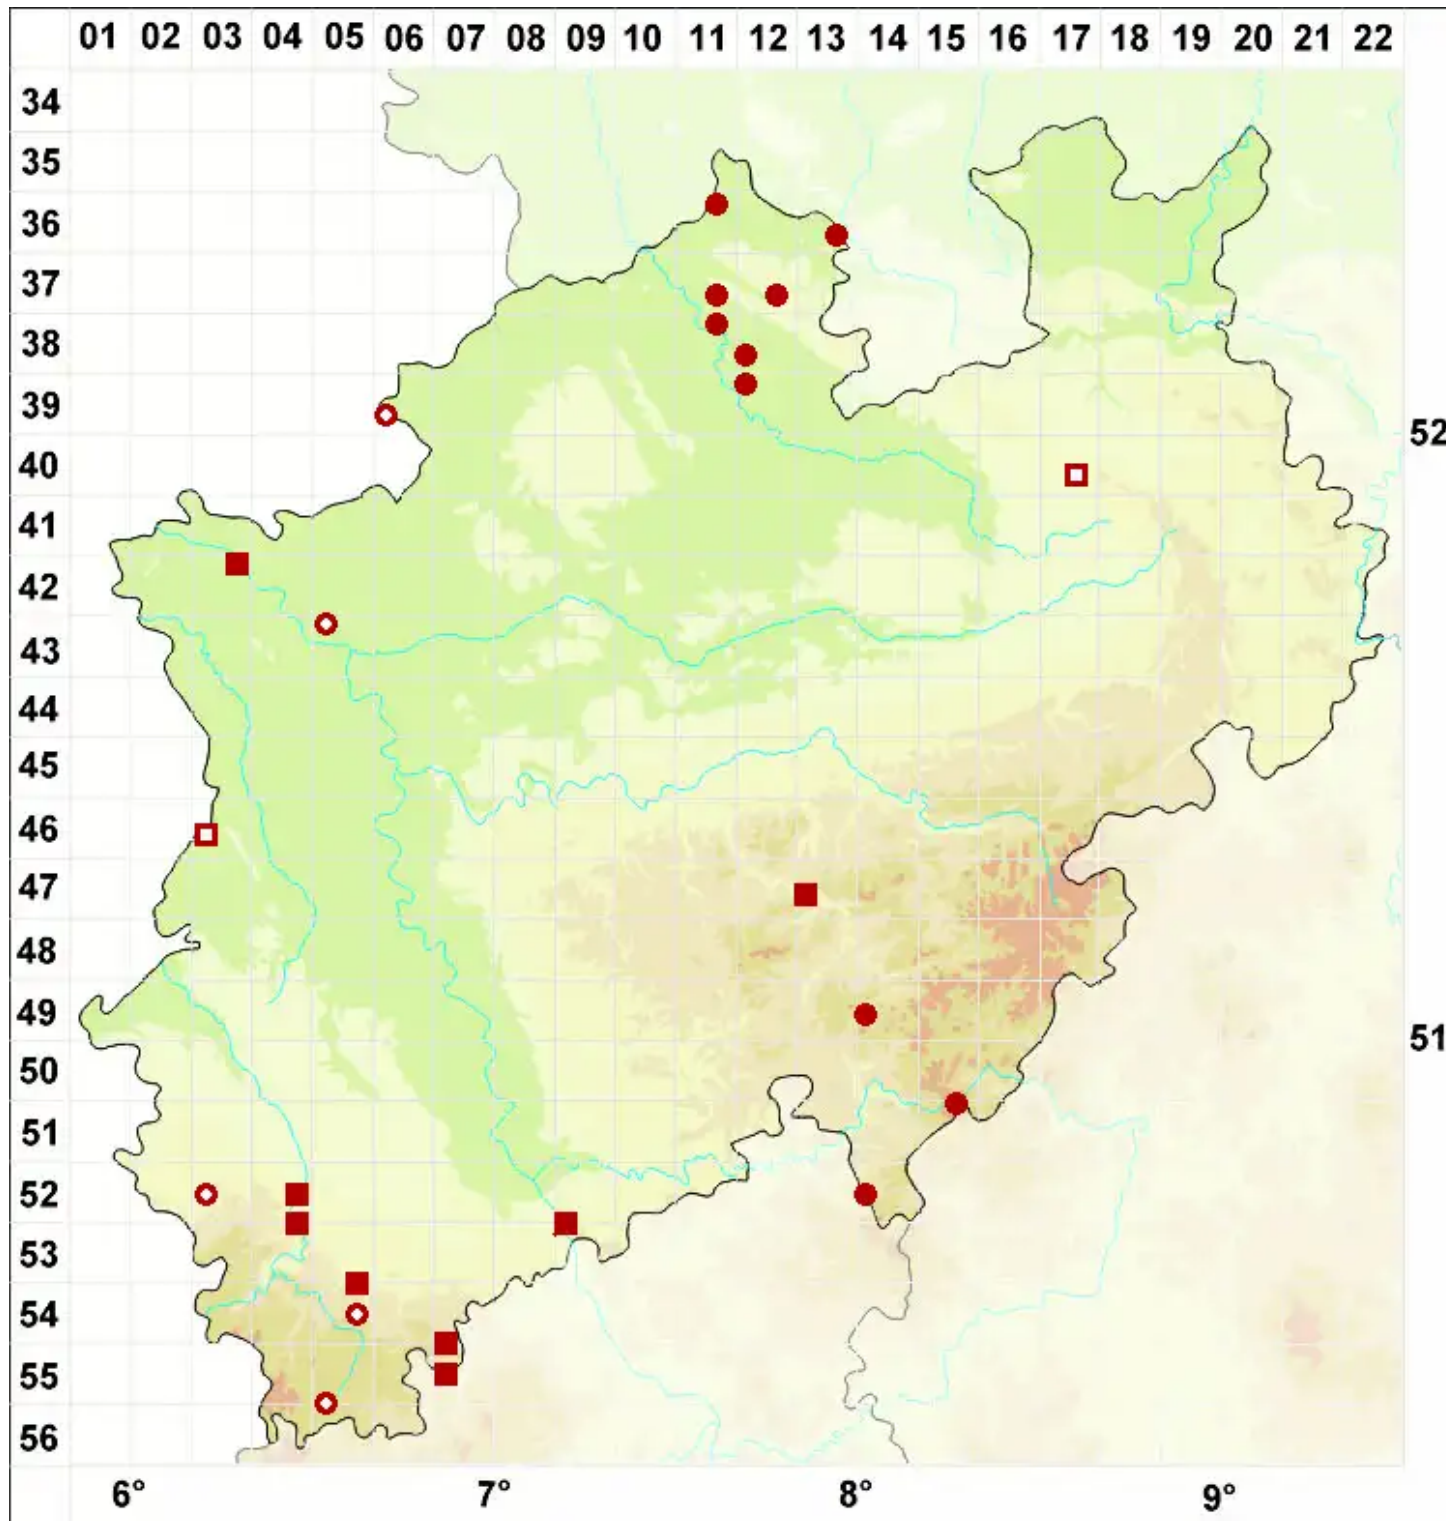

# Cladonia mitis Sandst.

Milde Rentierflechte

Legende:

**Symbole:**

Ausgefülltes Symbol:  
Zeitraum von 1980 bis heute (Aktuelle Angabe)

Leeres Symbol:  
Zeitraum vor 1980 (Altangabe)

Quadrat: Herbarbeleg