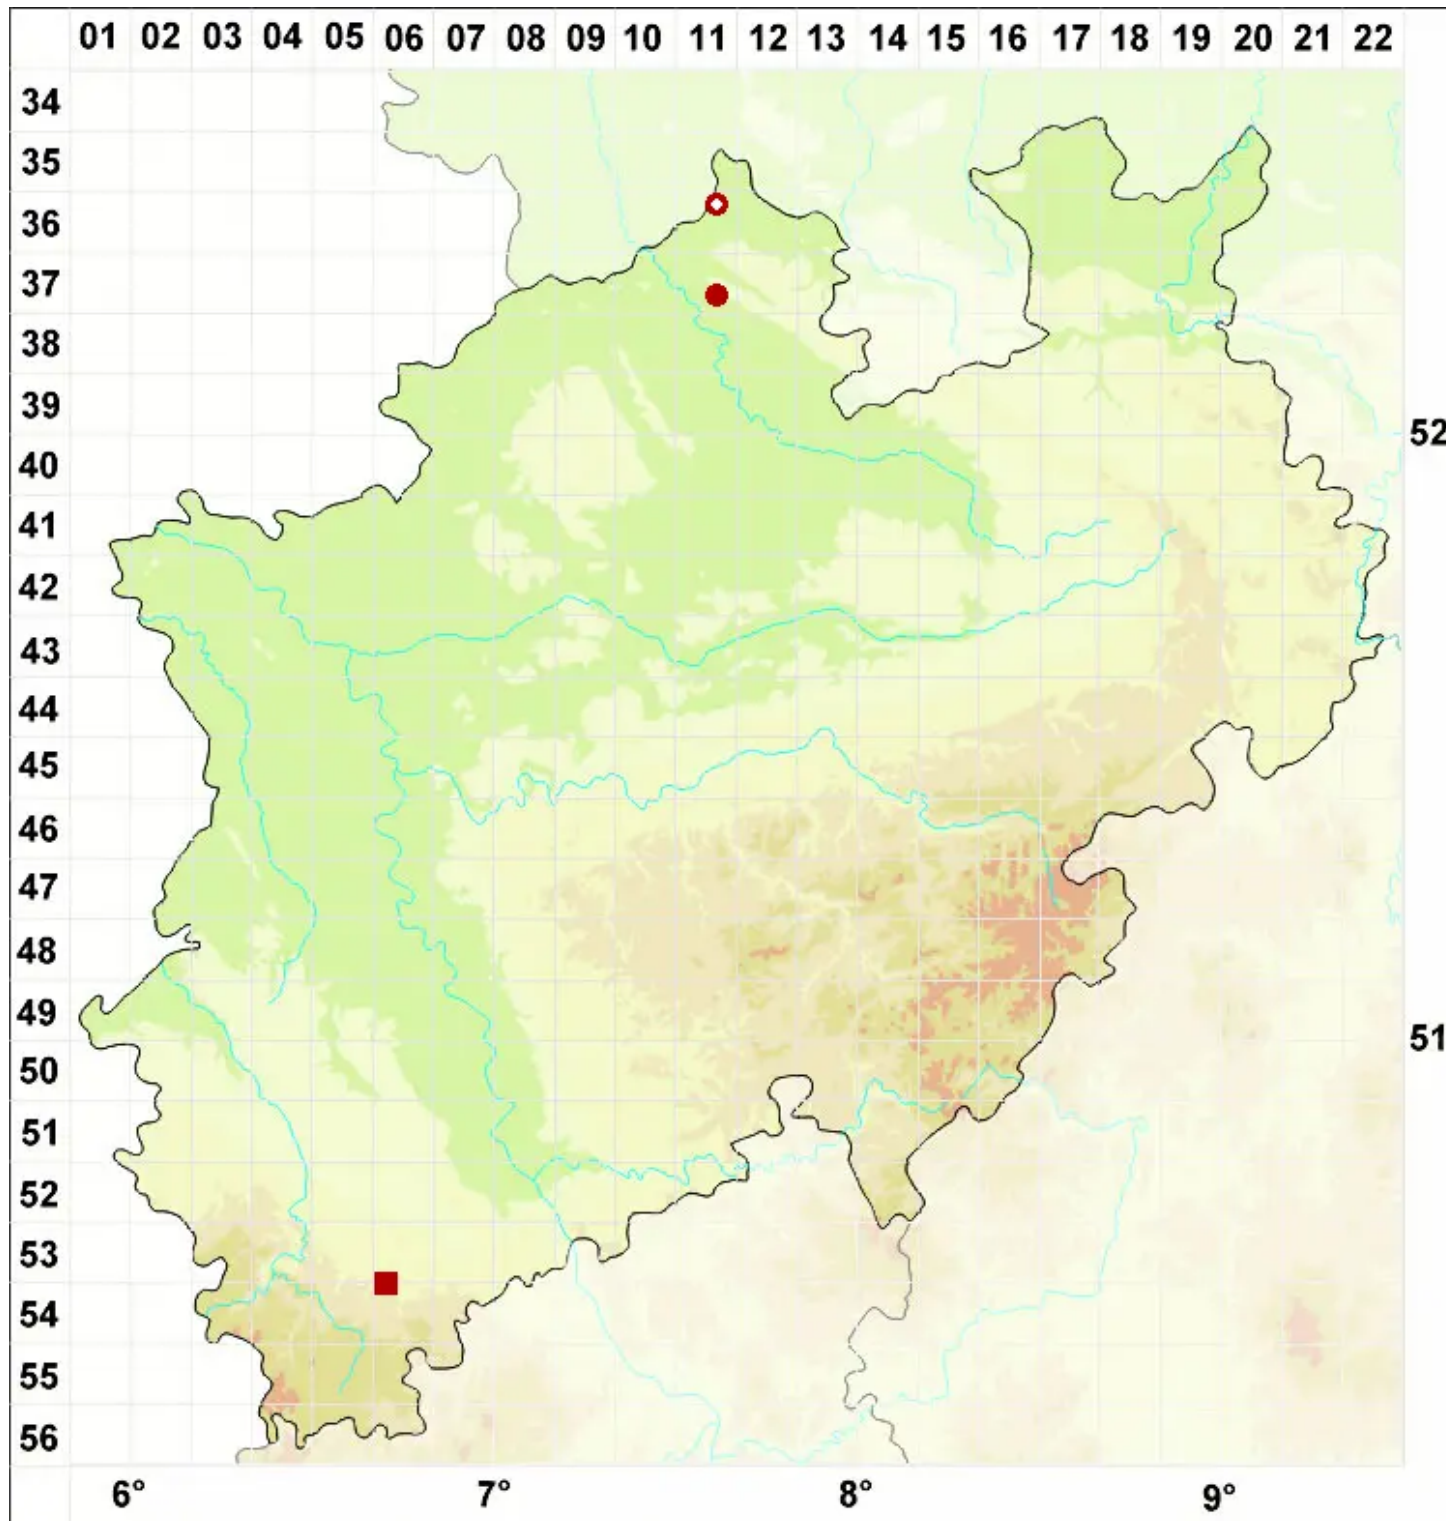

Cladonia arbuscula subsp. arbuscula (Wallr.) Flot.

Wald-Rentierflechte

Legende:

- Symbole:**
- Ausgefülltes Symbol:
Zeitraum von 1980 bis heute (Aktuelle Angabe)
 - Leeres Symbol:
Zeitraum vor 1980 (Altangabe)
 - Quadrat: Herbarbeleg