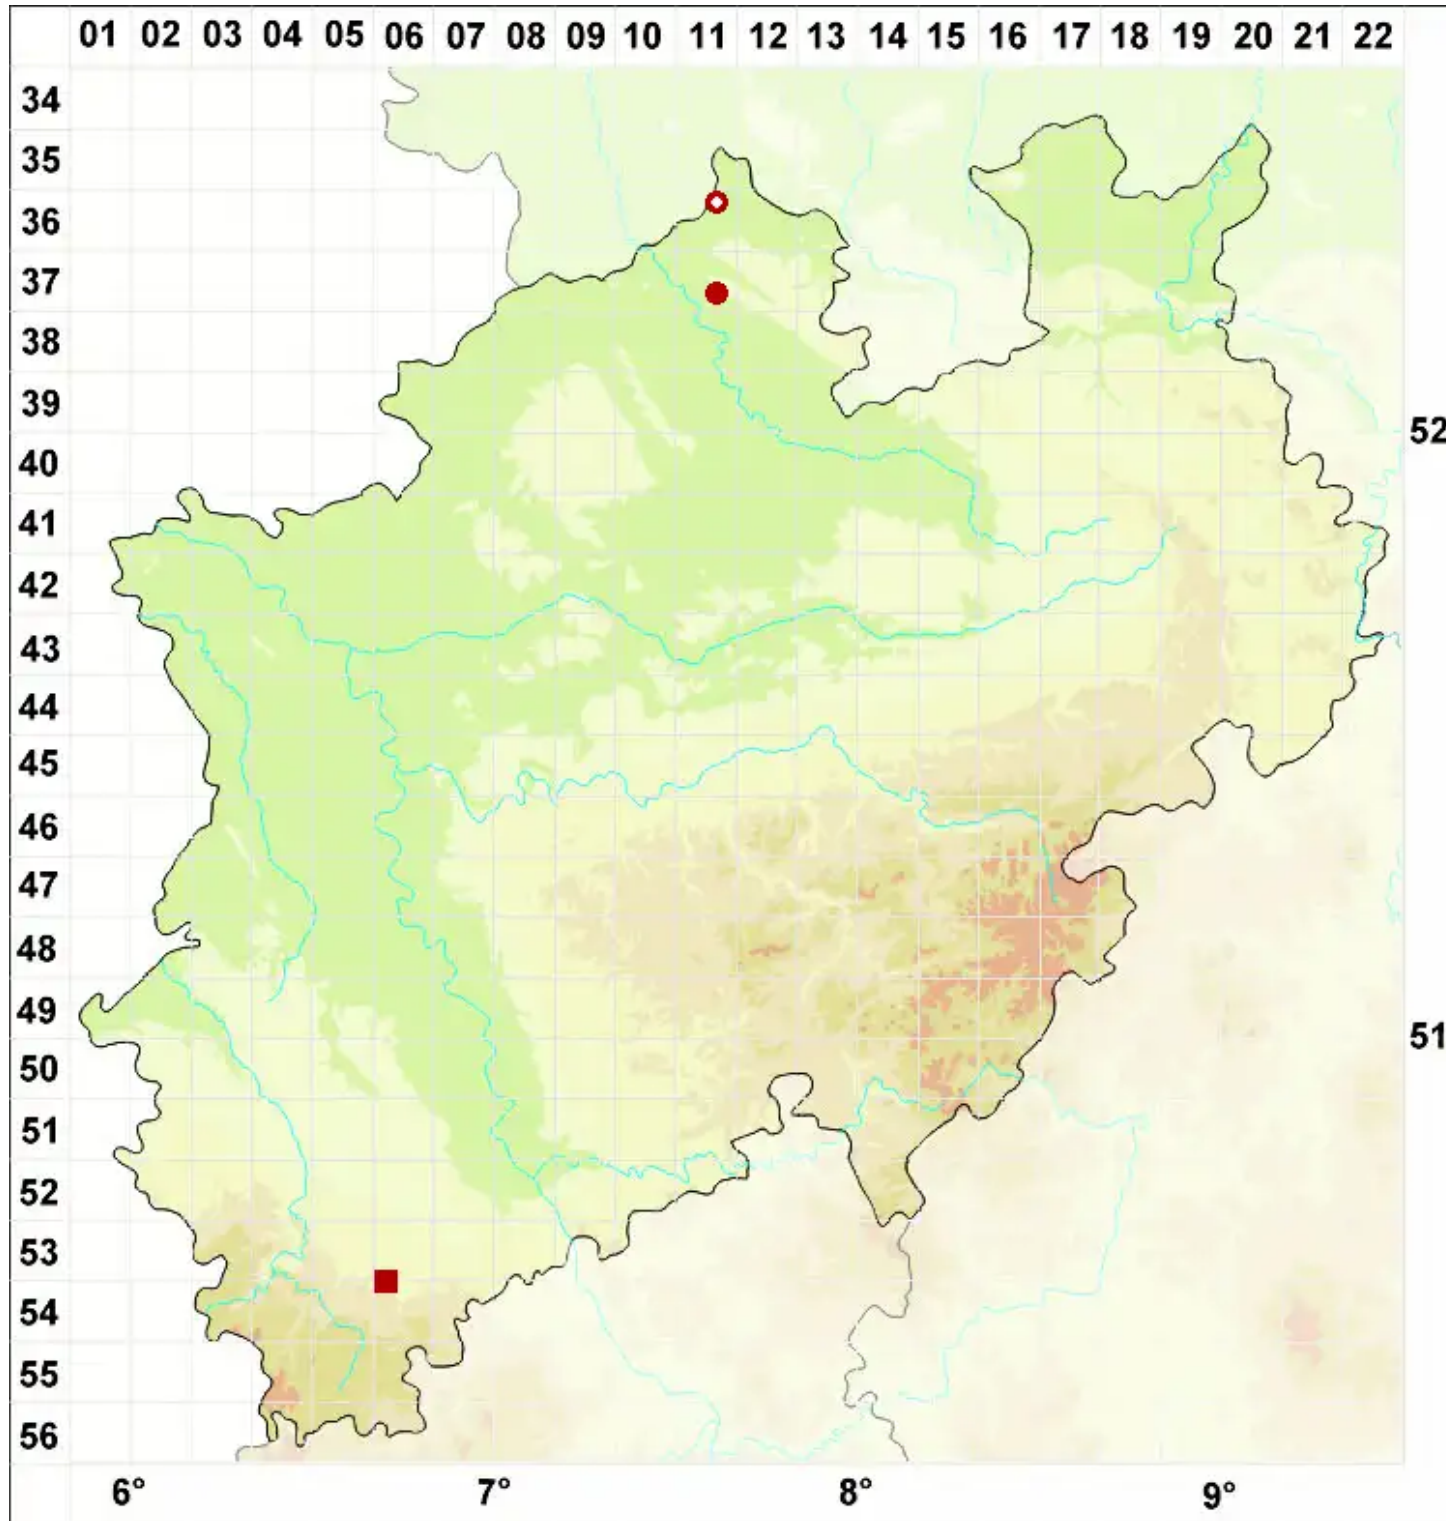

# Cladonia arbuscula subsp. arbuscula (Wallr.) Flot.

Wald-Rentierflechte

Legende:

- Symbole:**
- Ausgefülltes Symbol:  
Zeitraum von 1980 bis heute (Aktuelle Angabe)
  - Leeres Symbol:  
Zeitraum vor 1980 (Altangabe)
  - Quadrat: Herbarbeleg