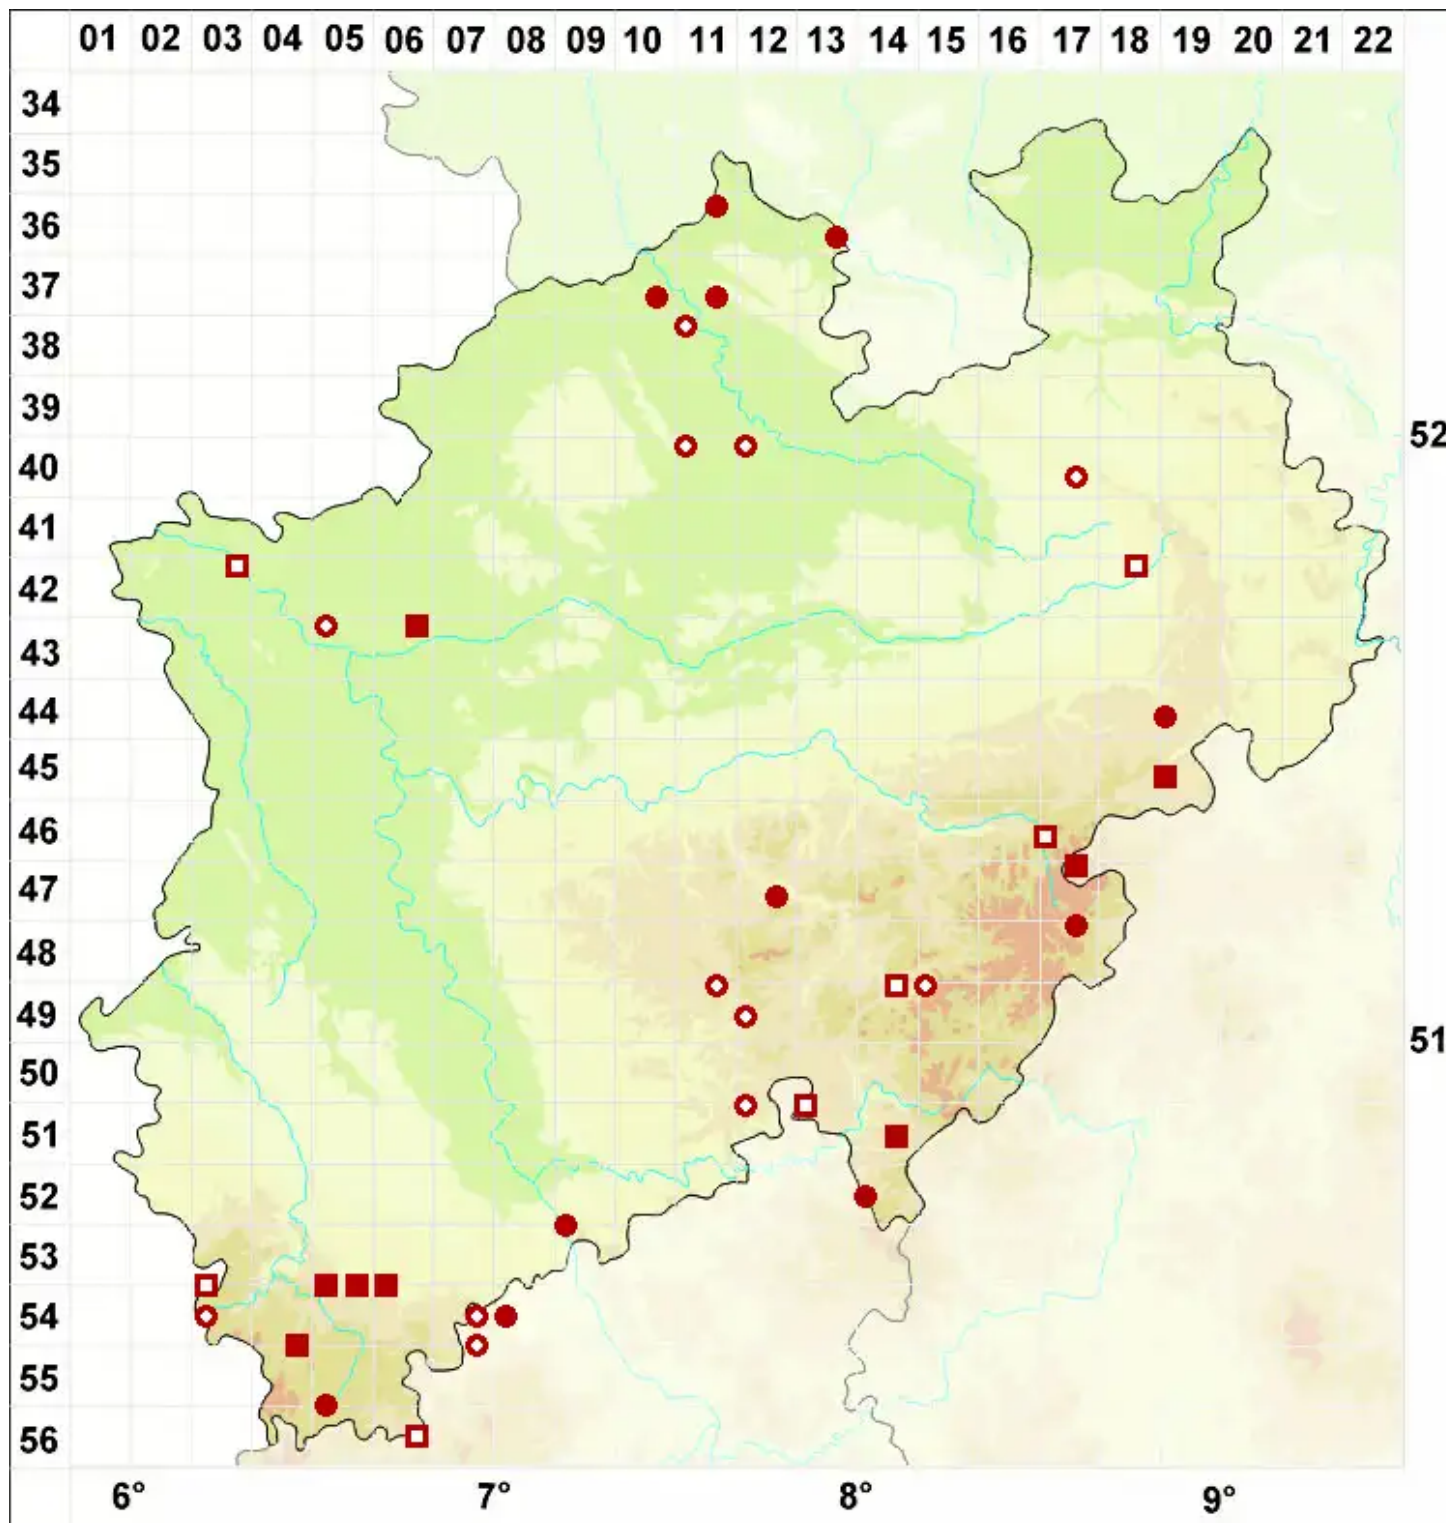

Cladonia arbuscula agg.

Legende:

- Symbole:**
Ausgefülltes Symbol:
Zeitraum von 1980 bis heute (Aktuelle Angabe)
Leeres Symbol:
Zeitraum vor 1980 (Altangabe)
Quadrat: Herbarbeleg