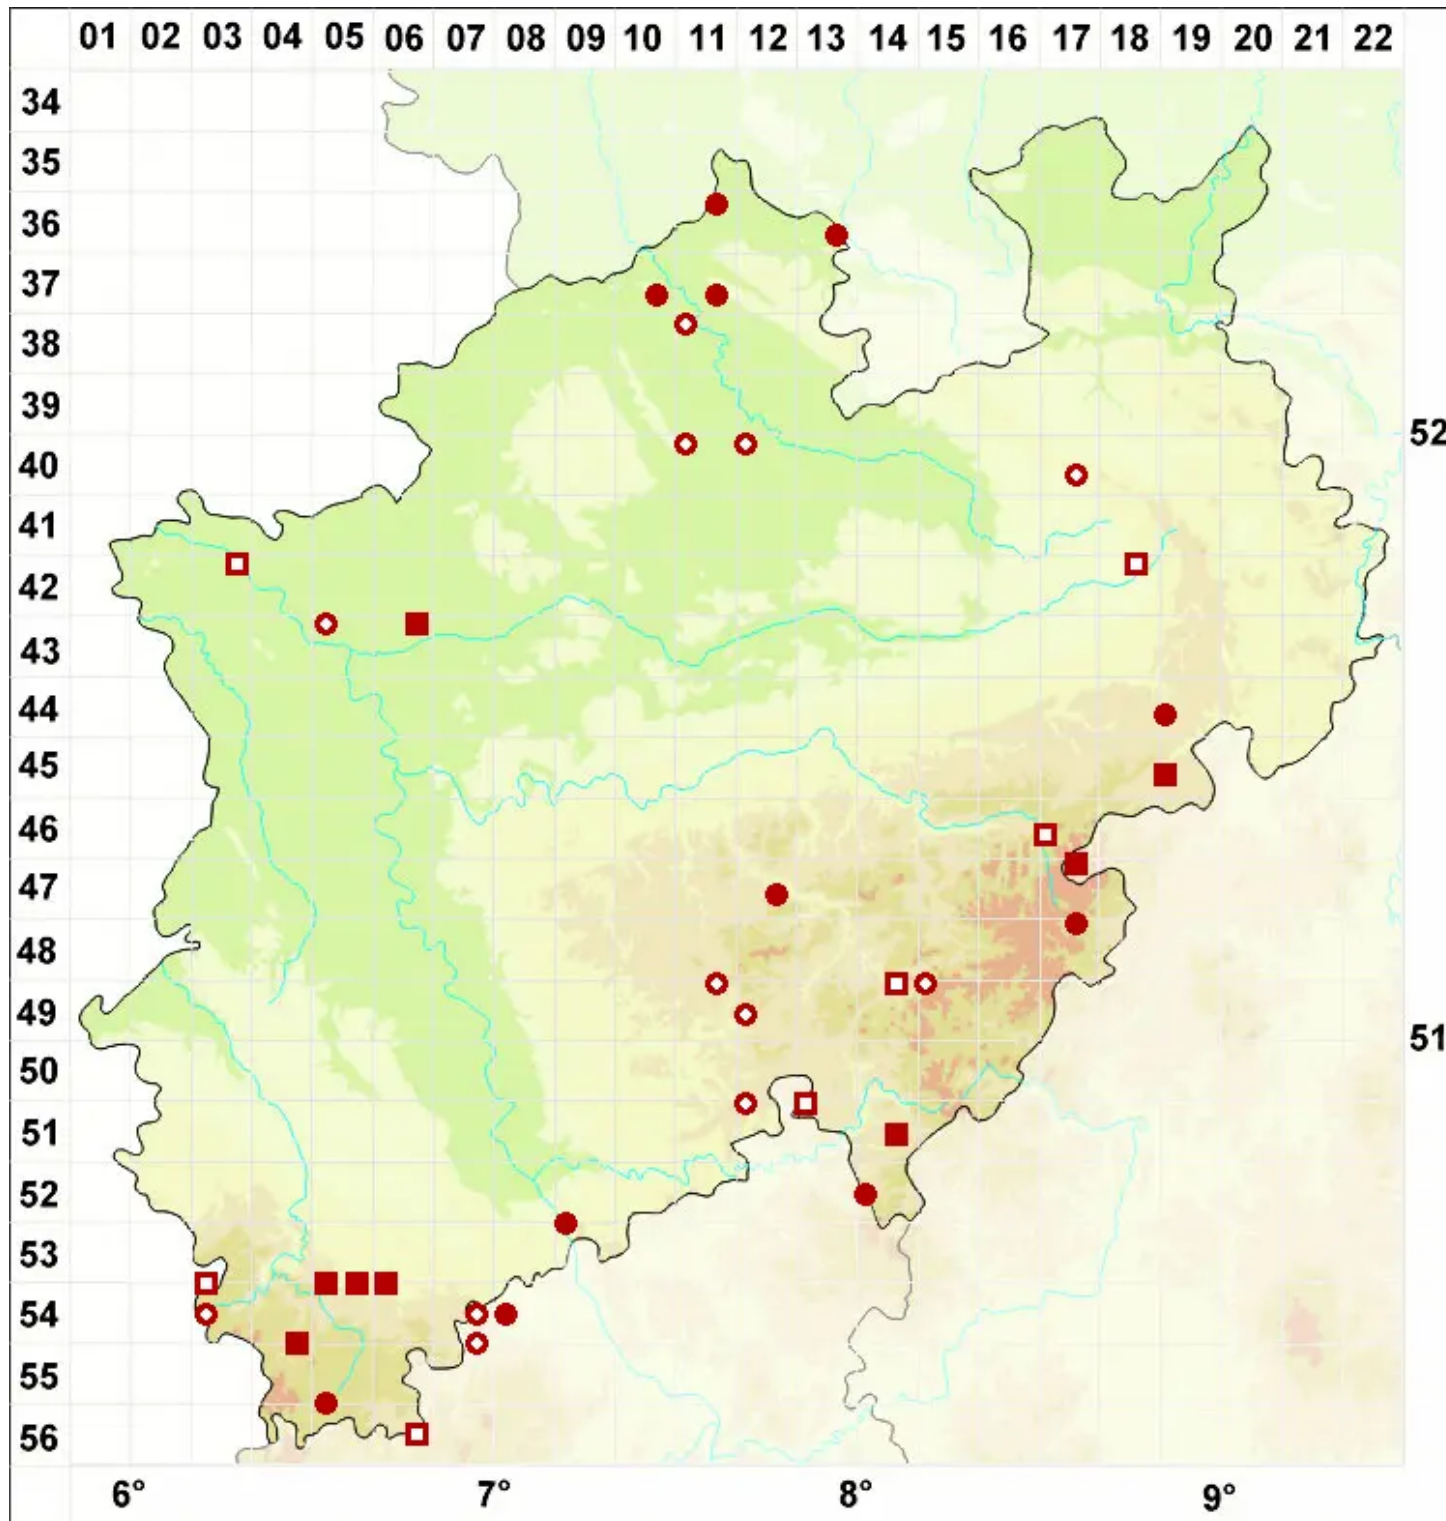

Cladonia arbuscula agg.

Legende:

- Symbole:**
Ausgefülltes Symbol:
Zeitraum von 1980 bis heute (Aktuelle Angabe)
Leeres Symbol:
Zeitraum vor 1980 (Altangabe)
Quadrat: Herbarbeleg