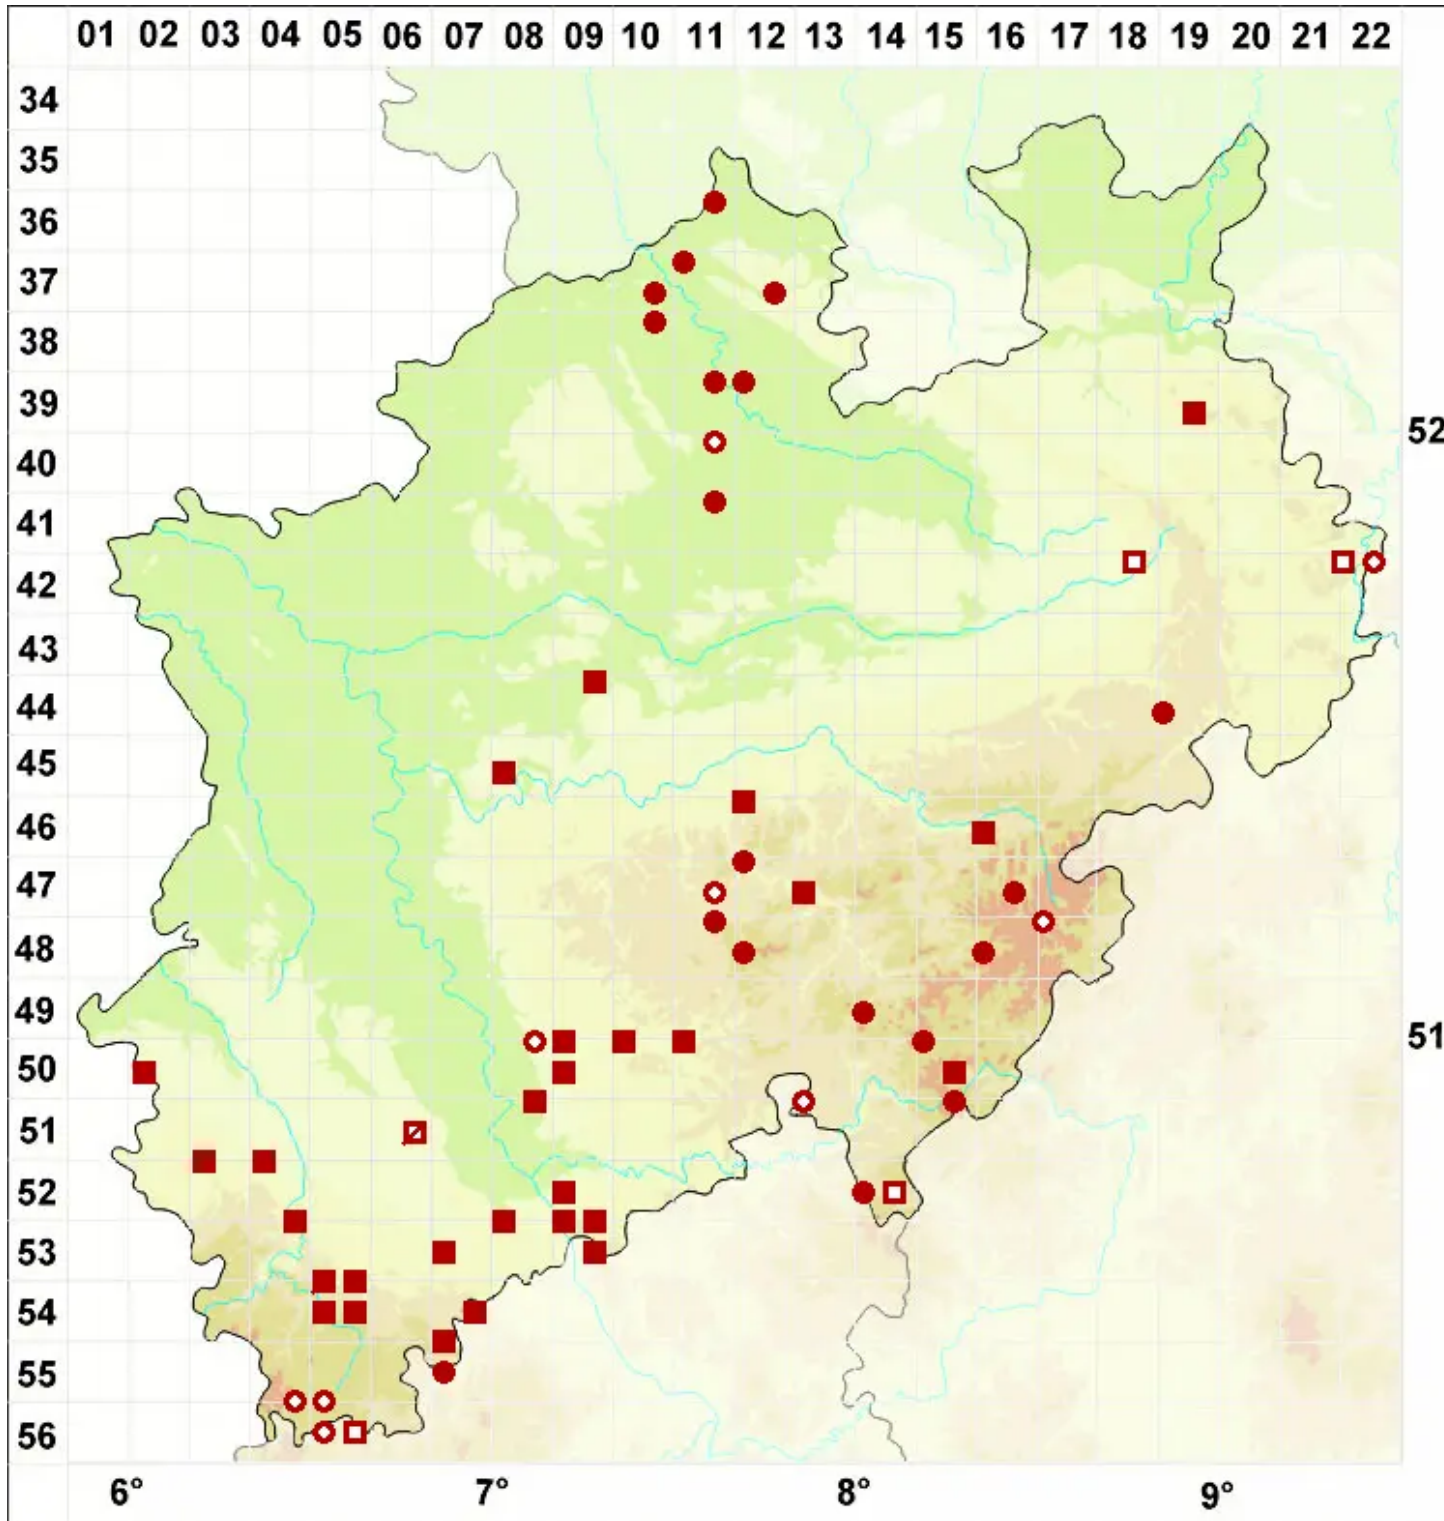

# Cladonia ramulosa (With.) J. R. Laundon

Ästige Becherflechte

Legende:

- Symbole:**
- Ausgefülltes Symbol:  
Zeitraum von 1980 bis heute (Aktuelle Angabe)
  - Leeres Symbol:  
Zeitraum vor 1980 (Altangabe)
  - Quadrat: Herbarbeleg