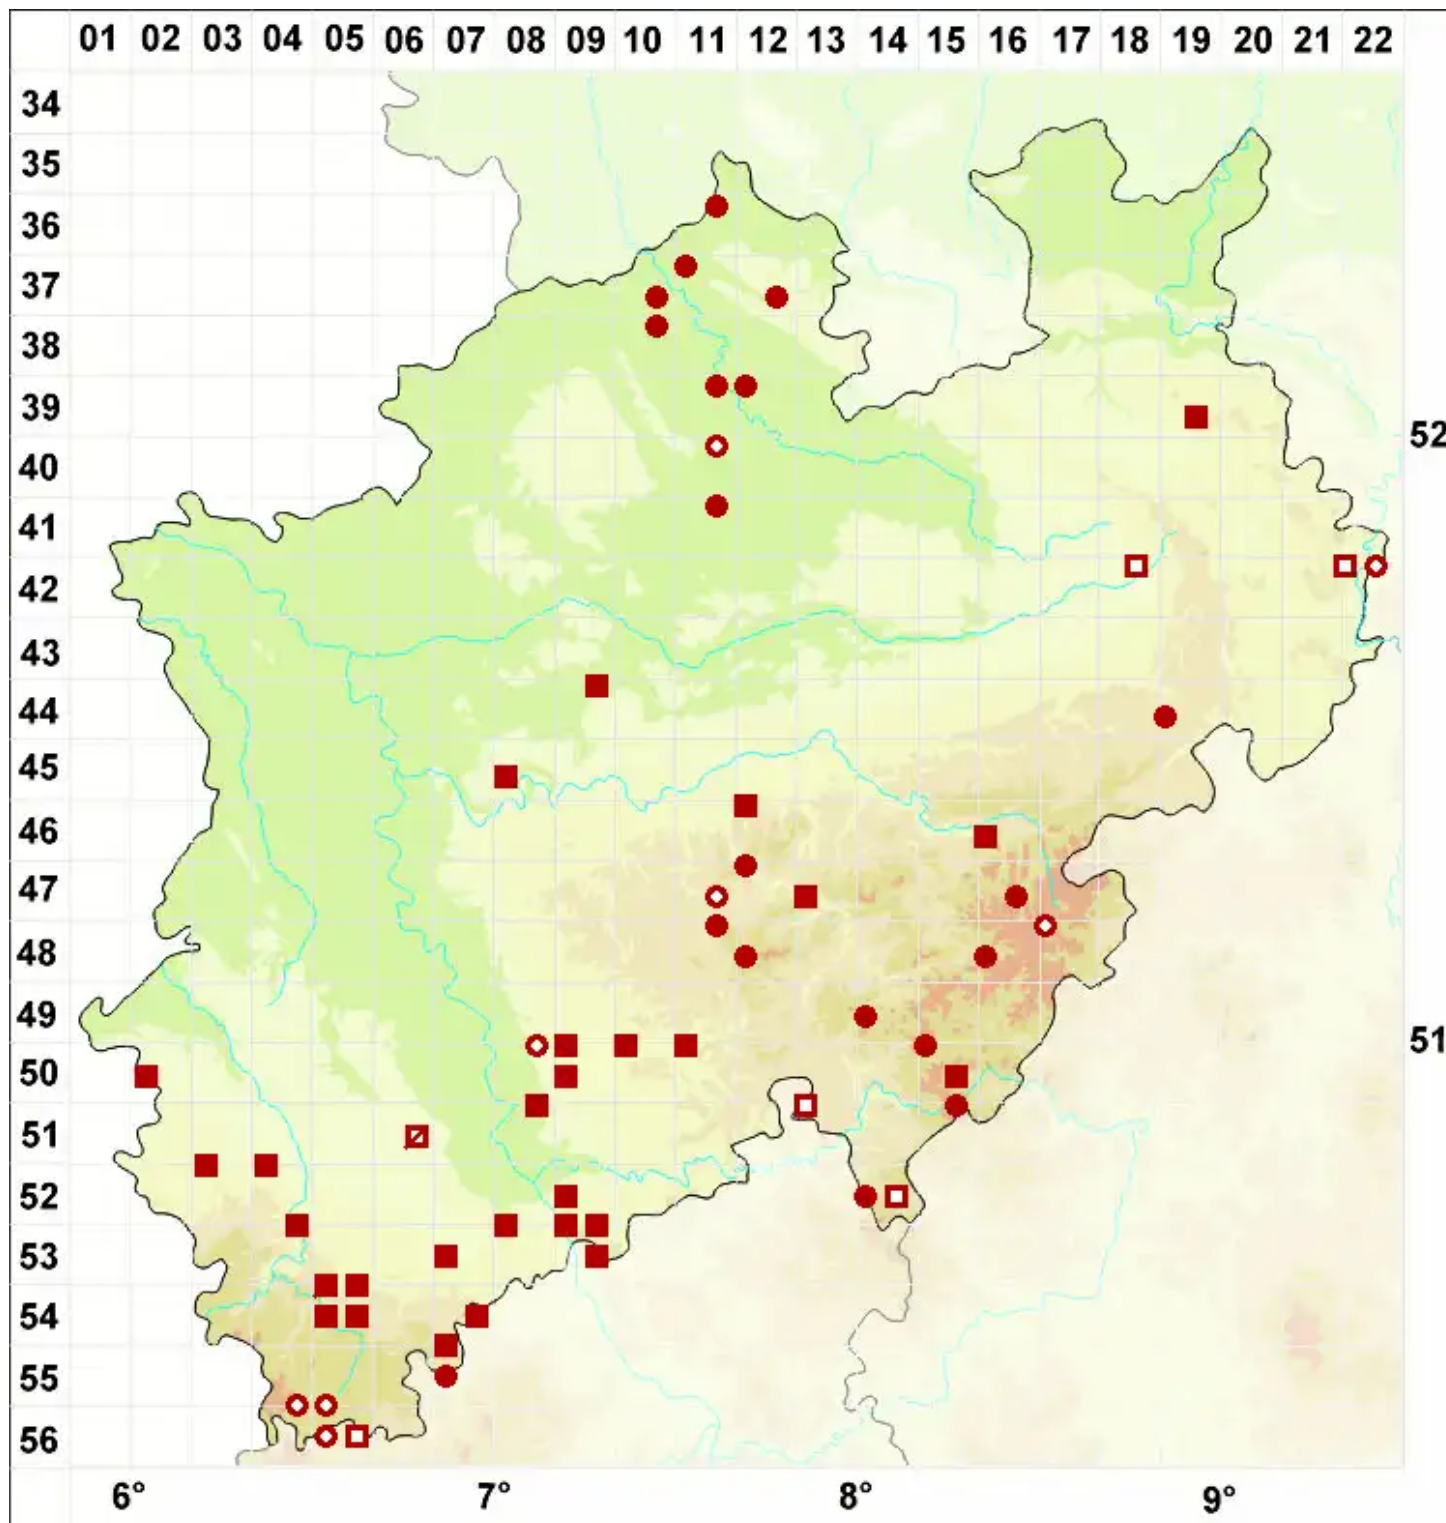

Cladonia ramulosa (With.) J. R. Laundon

Ästige Becherflechte

Legende:

Symbole:

Ausgefülltes Symbol:
Zeitraum von 1980 bis heute (Aktuelle Angabe)

Leeres Symbol:
Zeitraum vor 1980 (Altangabe)

Quadrat: Herbarbeleg