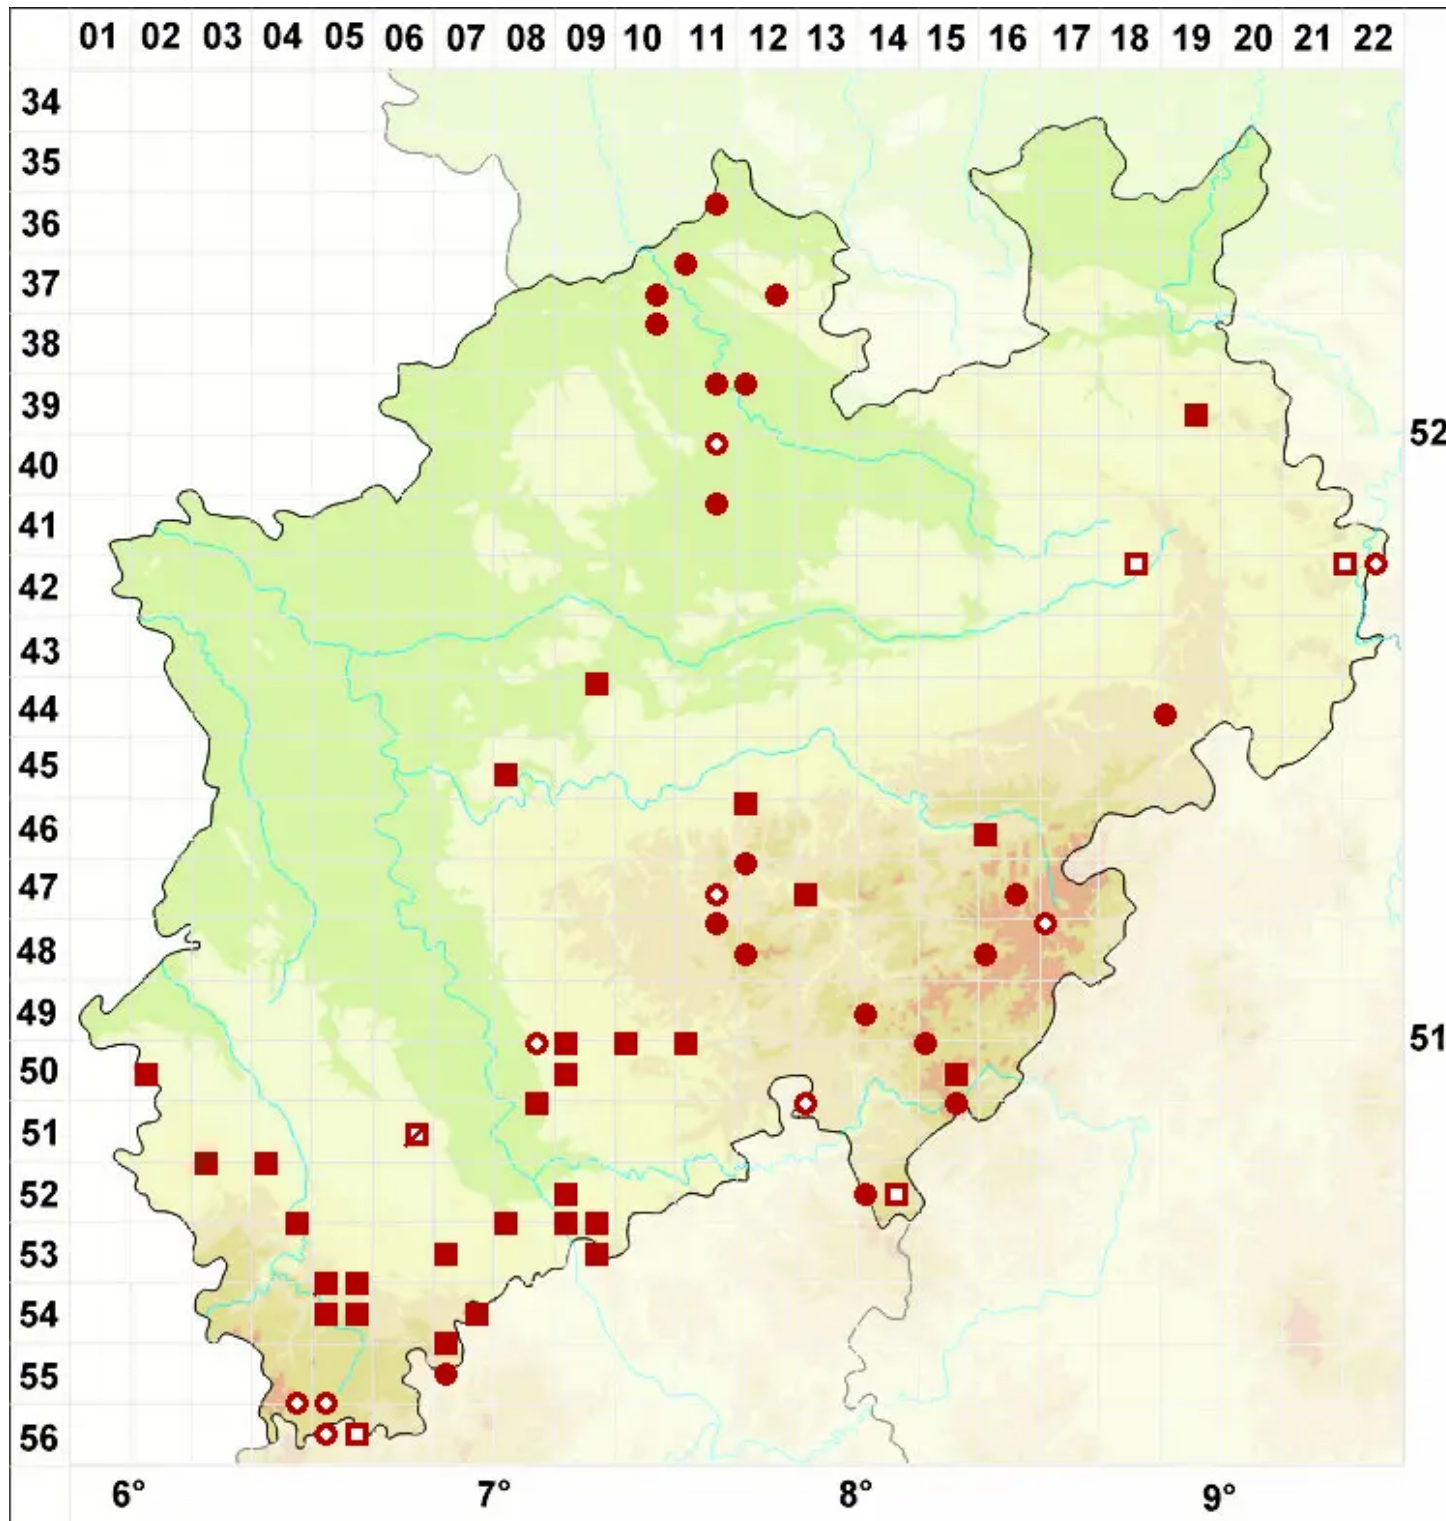

Cladonia ramulosa (With.) J. R. Laundon

Ästige Becherflechte

Legende:

- Symbole:**
- Ausgefülltes Symbol:
Zeitraum von 1980 bis heute (Aktuelle Angabe)
 - Leeres Symbol:
Zeitraum vor 1980 (Altangabe)
 - Quadrat: Herbarbeleg