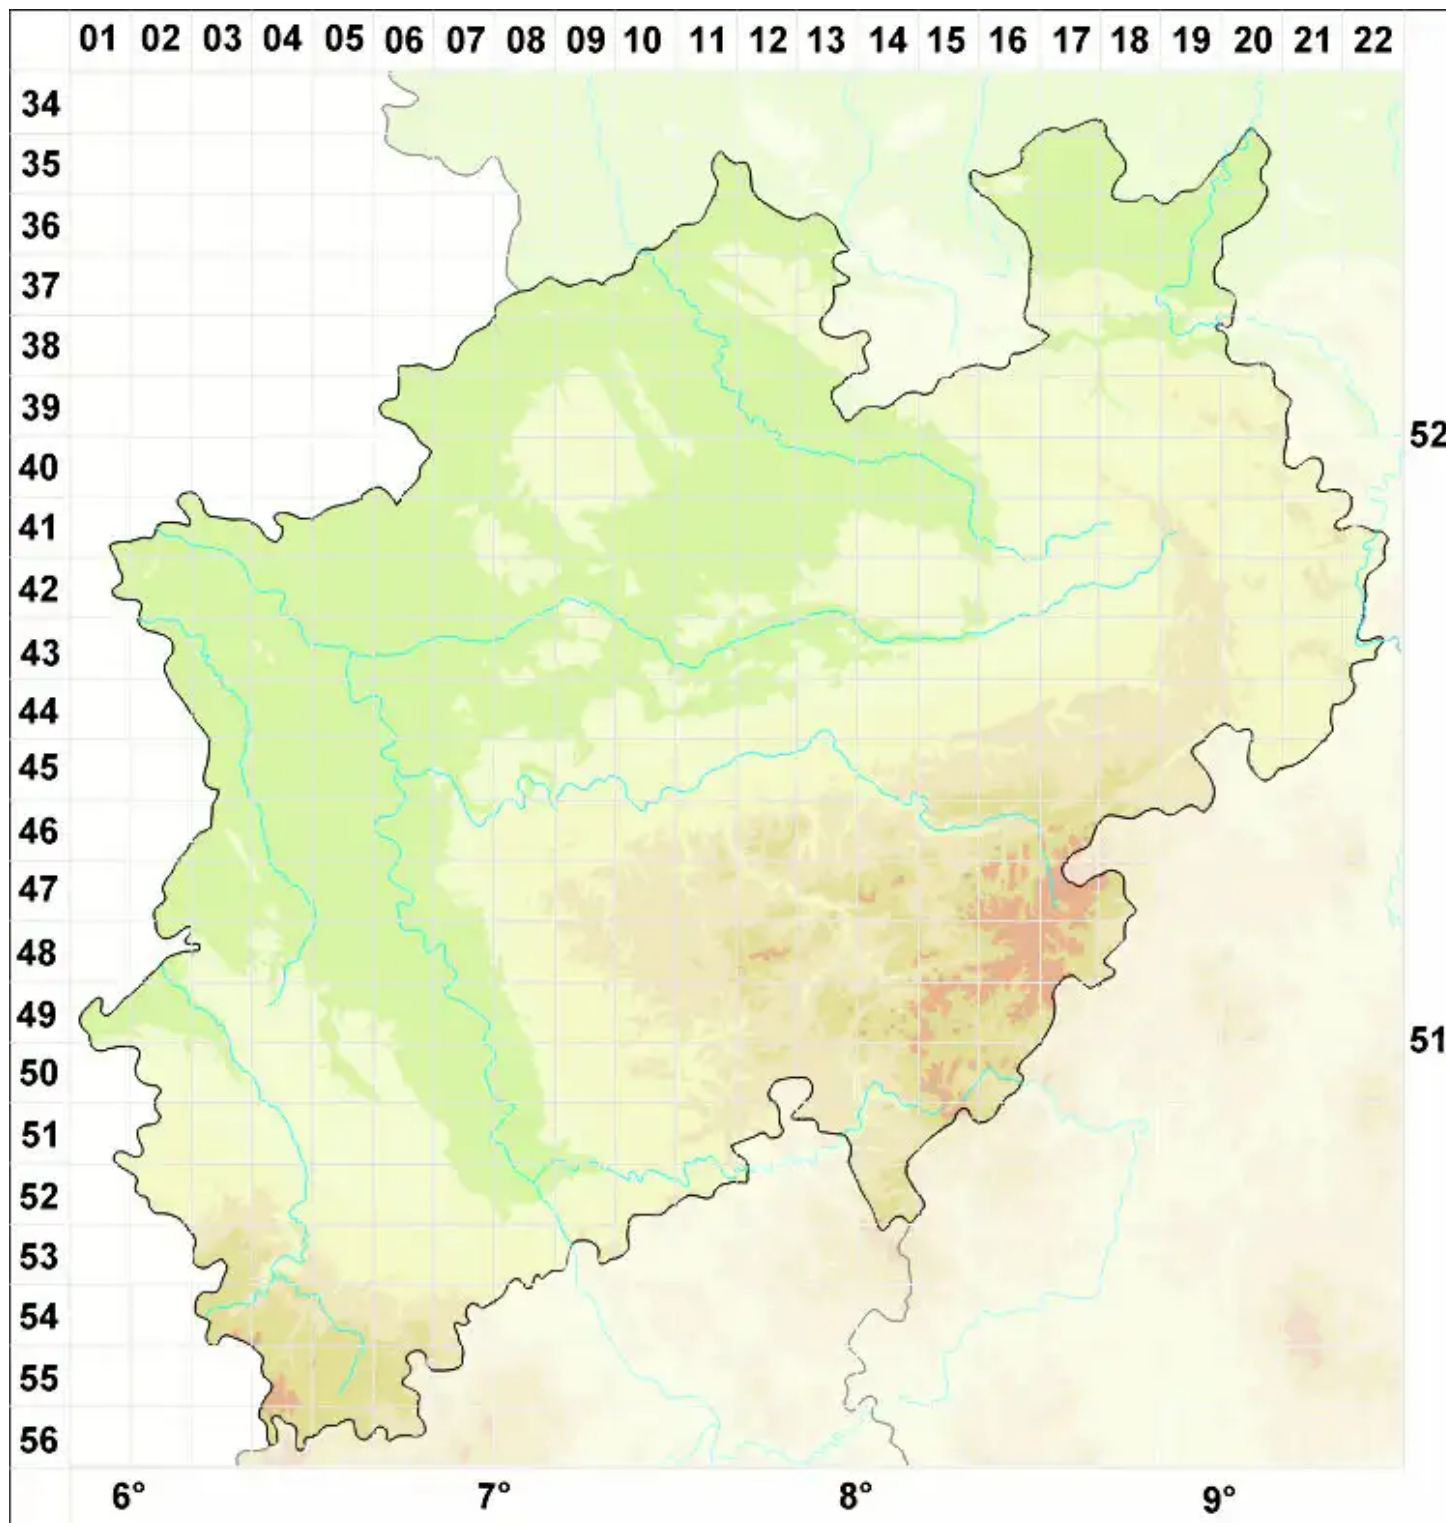

Cladonia albonigra Brodo & Ahti

Legende:

Symbole:
Ausgefülltes Symbol:
Zeitraum von 1980 bis heute (Aktuelle Angabe)
Leeres Symbol:
Zeitraum vor 1980 (Altangabe)
Quadrat: Herbarbeleg