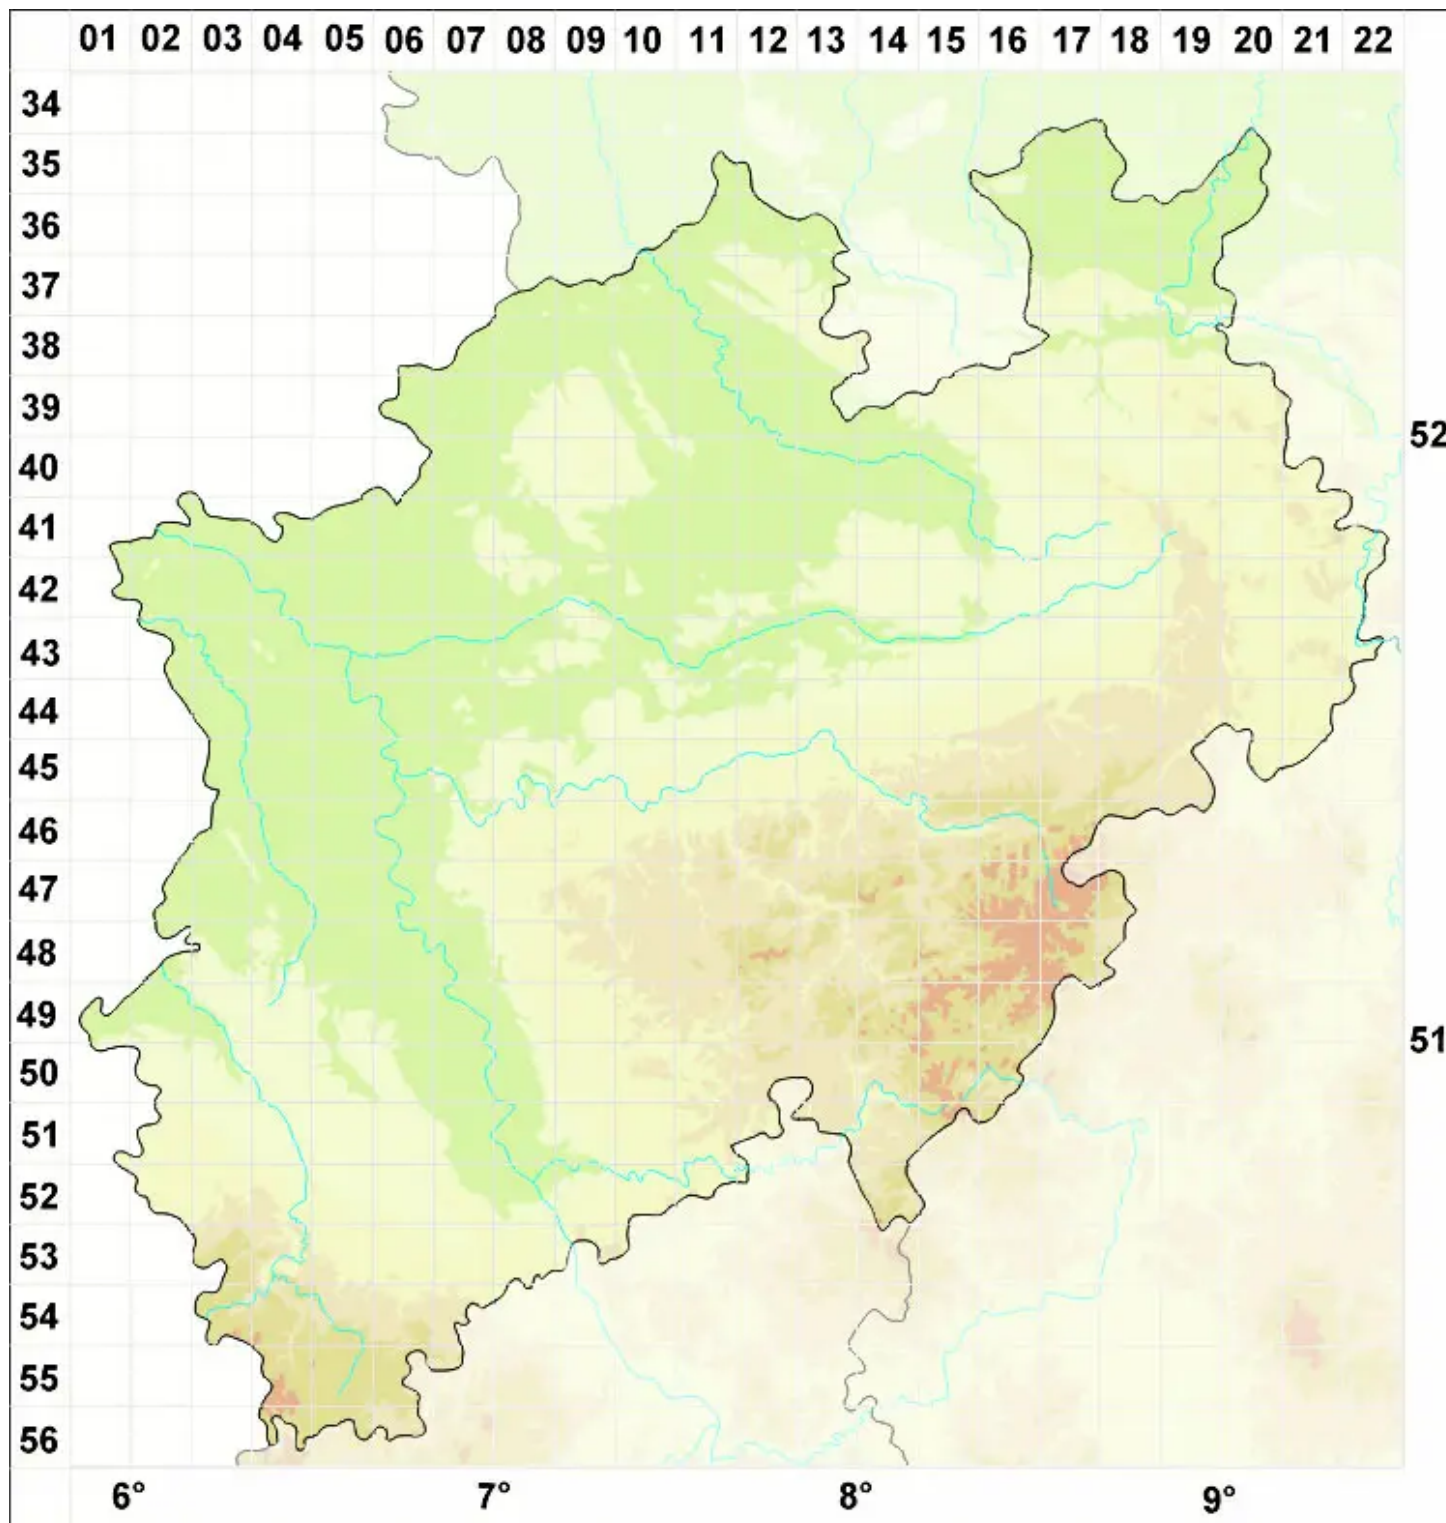

Cladonia albonigra Brodo & Ahti

Legende:

Symbole:

Ausgefülltes Symbol:
Zeitraum von 1980 bis heute (Aktuelle Angabe)

Leeres Symbol:
Zeitraum vor 1980 (Altangabe)

Quadrat: Herbarbeleg