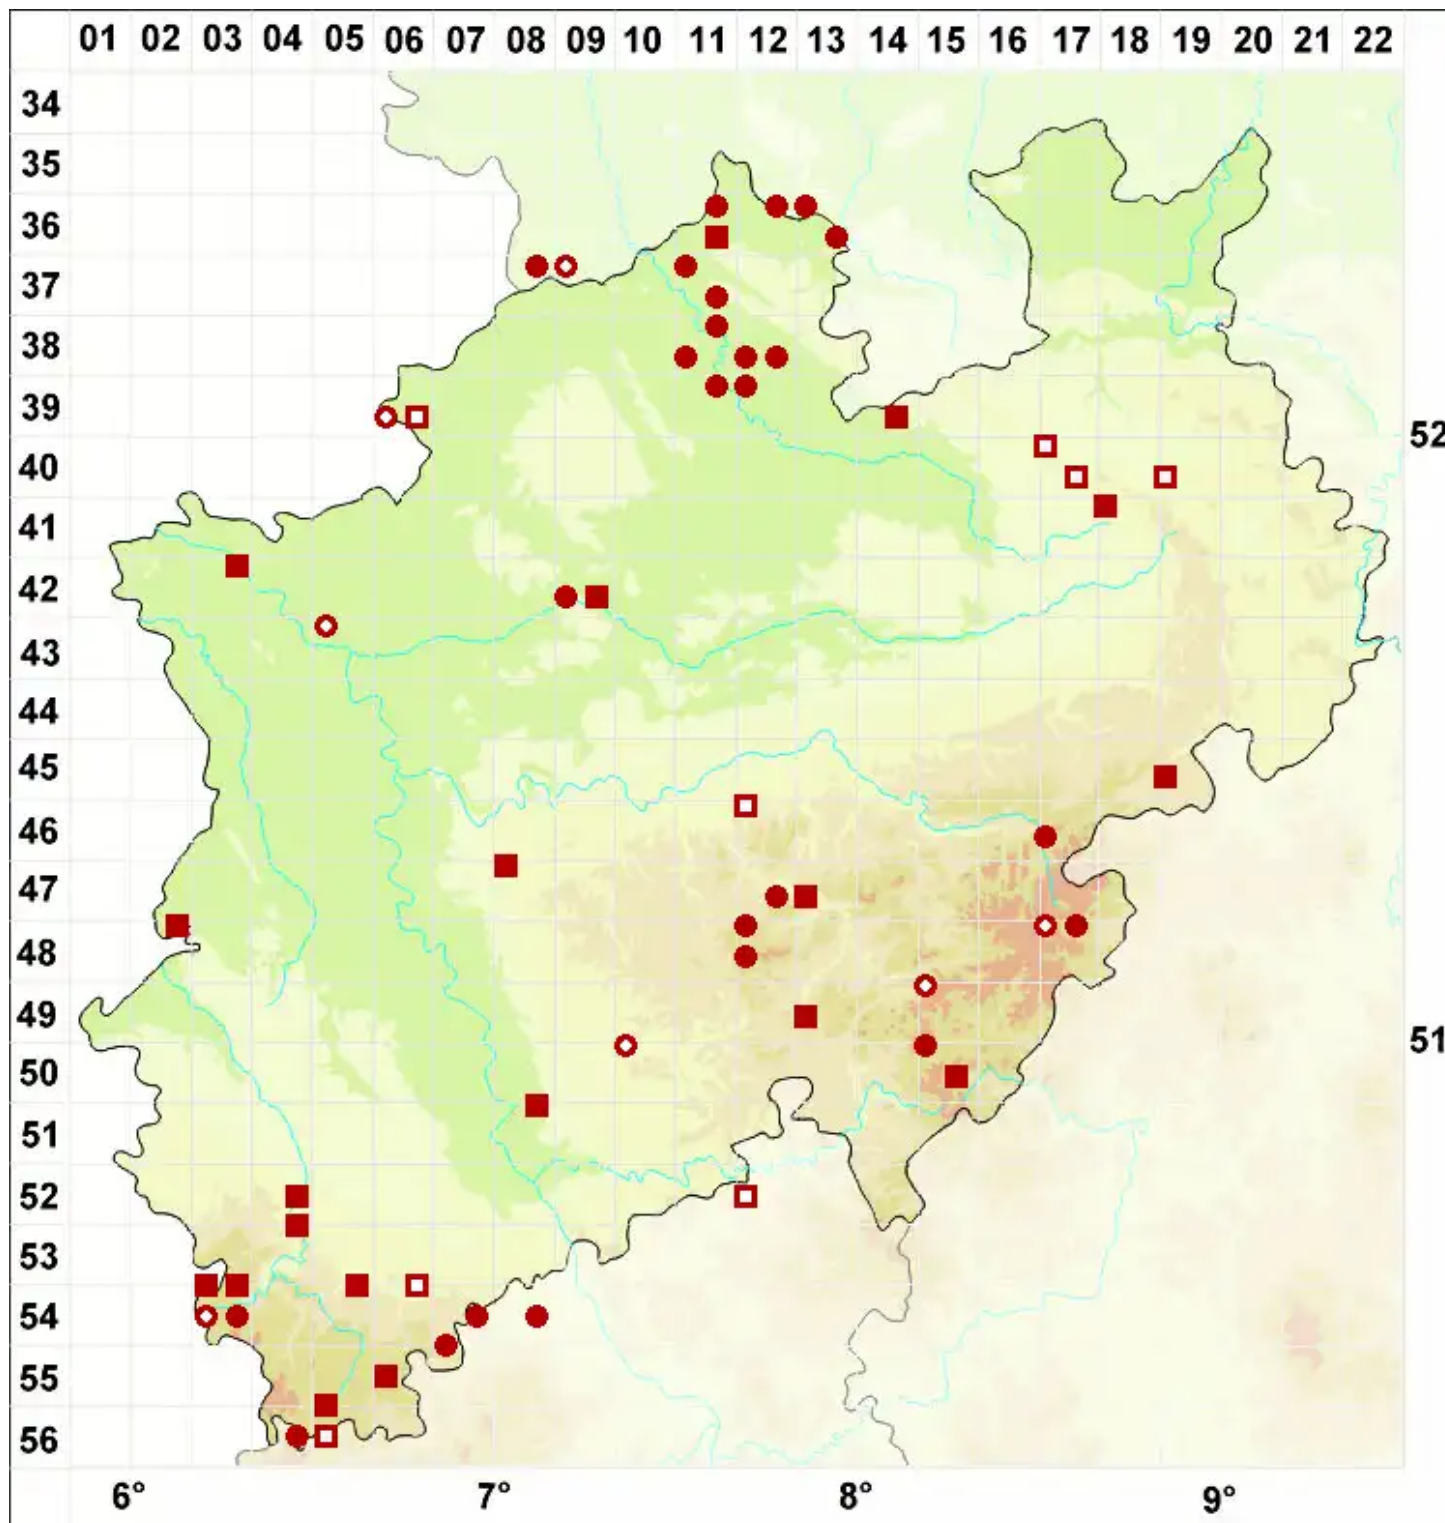

Cladonia portentosa (Dufour) Coem.

Ebenästige Rentierflechte

Legende:

Symbole:

Ausgefülltes Symbol:
Zeitraum von 1980 bis heute (Aktuelle Angabe)

Leeres Symbol:
Zeitraum vor 1980 (Altangabe)

Quadrat: Herbarbeleg