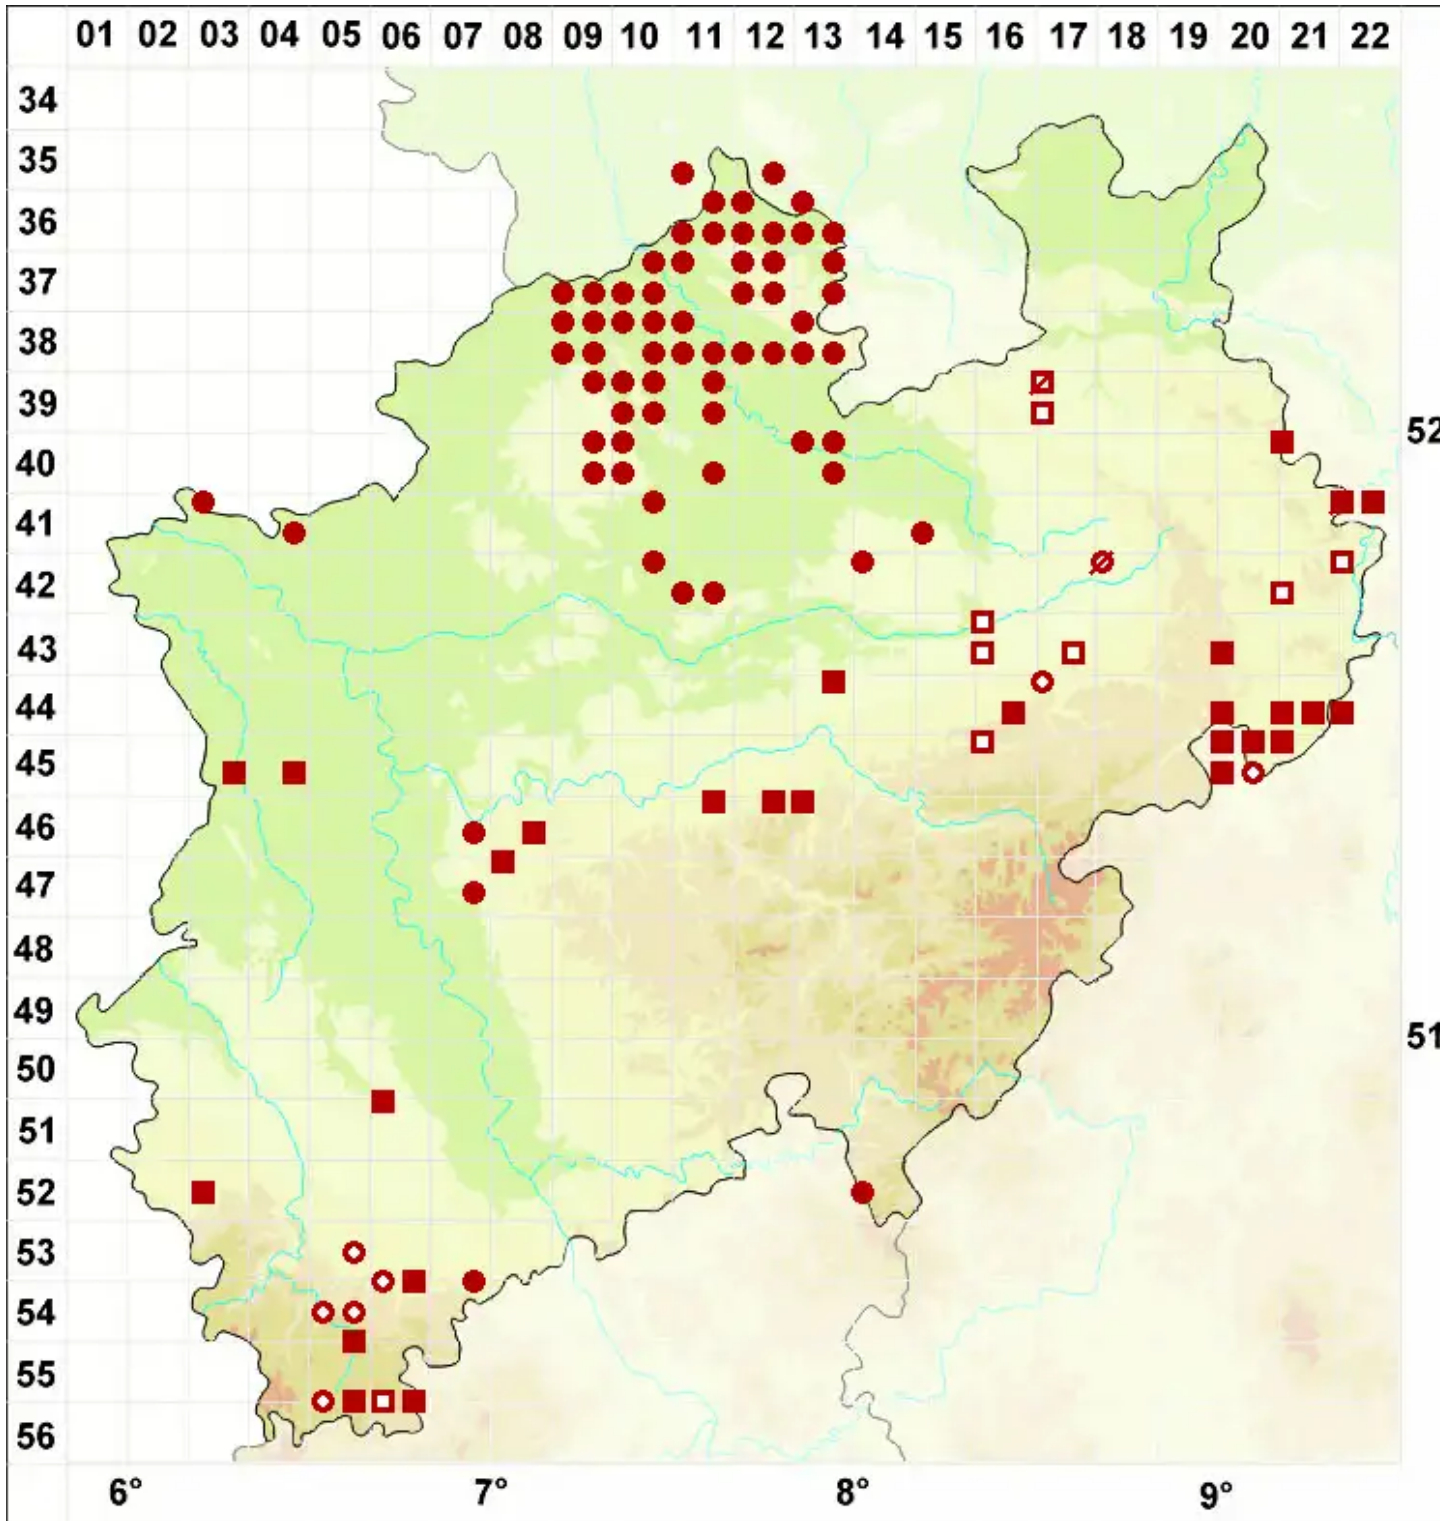

Aspicilia contorta agg.

Legende:

- Symbole:**
- Ausgefülltes Symbol:
Zeitraum von 1980 bis heute (Aktuelle Angabe)
 - Leeres Symbol:
Zeitraum vor 1980 (Altangabe)
 - Quadrat: Herbarbeleg