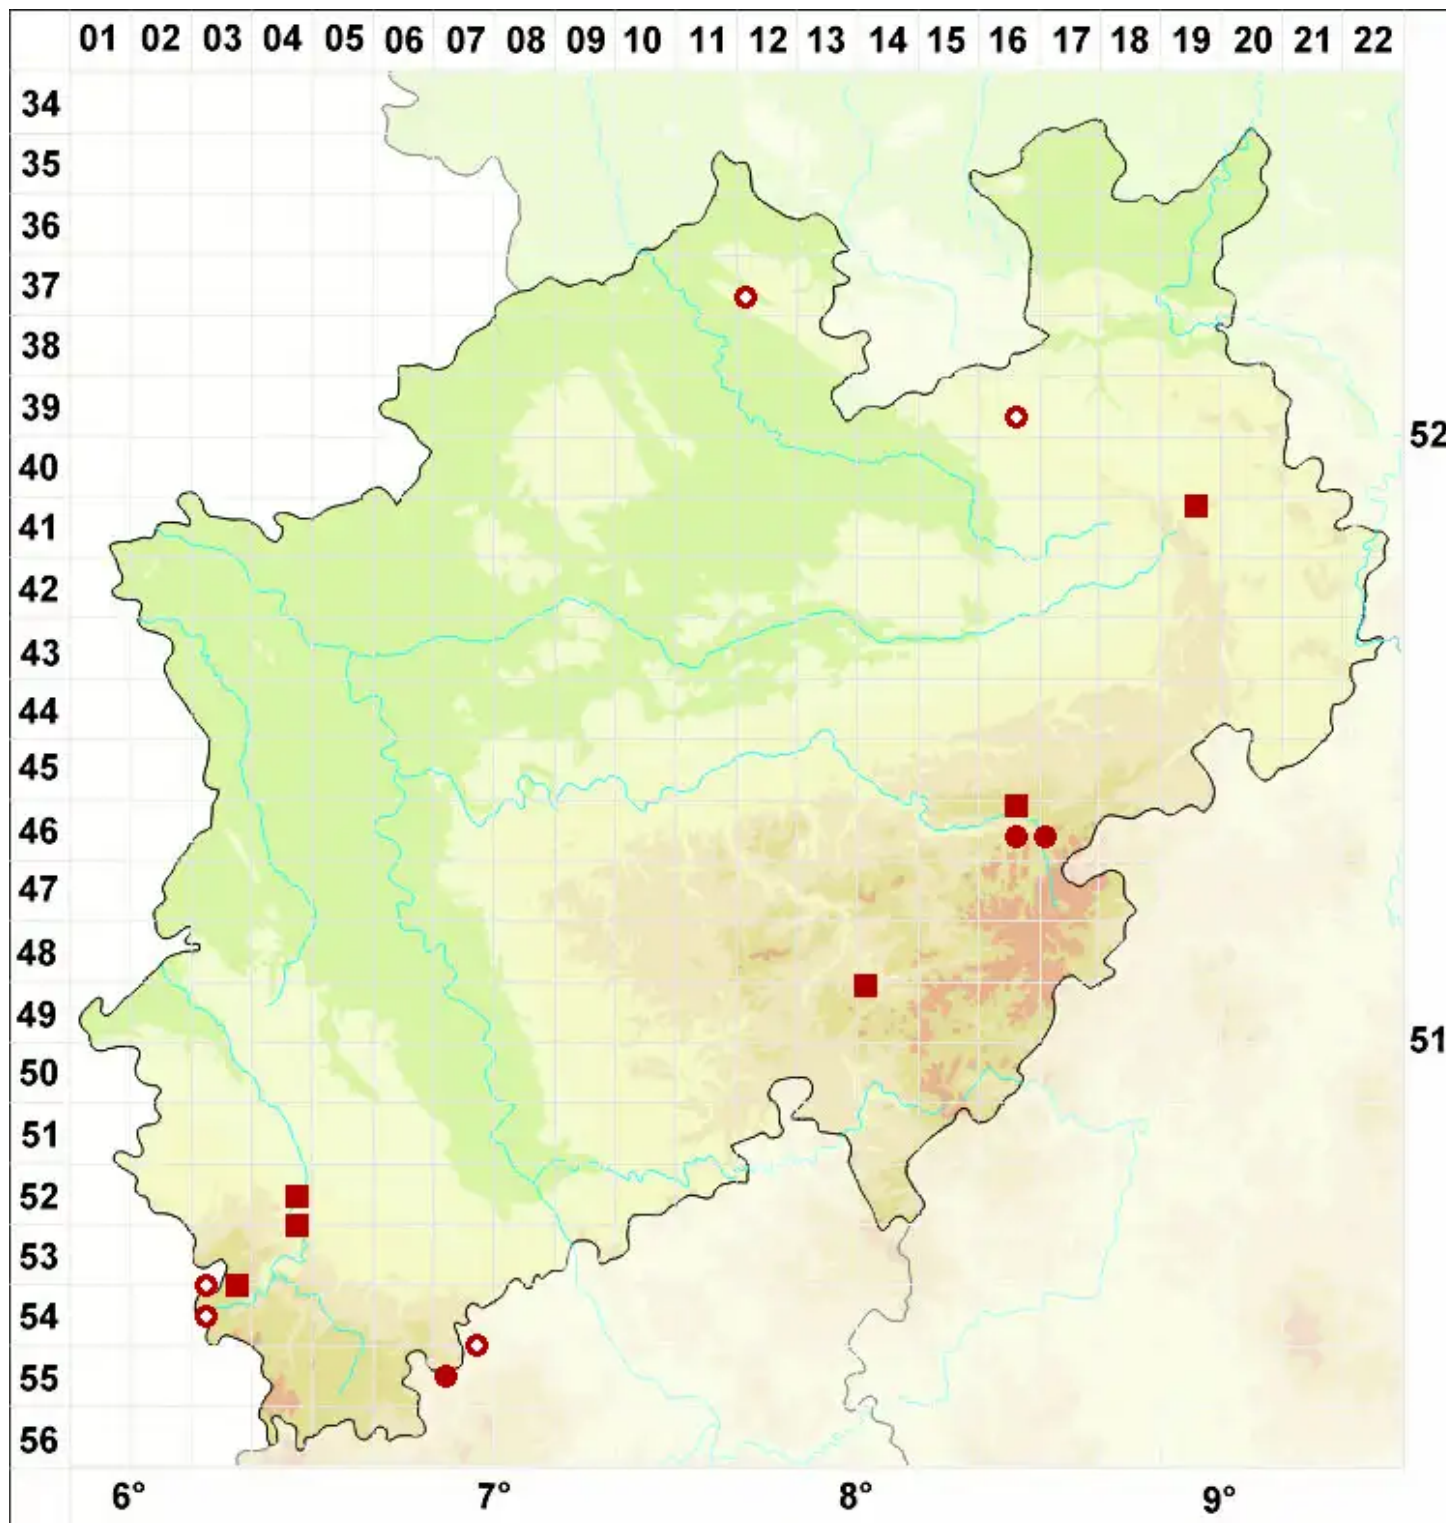

Chrysothrix chlorina (Ach.) J. R. Laundon

Fels-Schwefelflechte

Legende:

Symbole:

Ausgefülltes Symbol:
Zeitraum von 1980 bis heute (Aktuelle Angabe)

Leeres Symbol:
Zeitraum vor 1980 (Altangabe)

Quadrat: Herbarbeleg