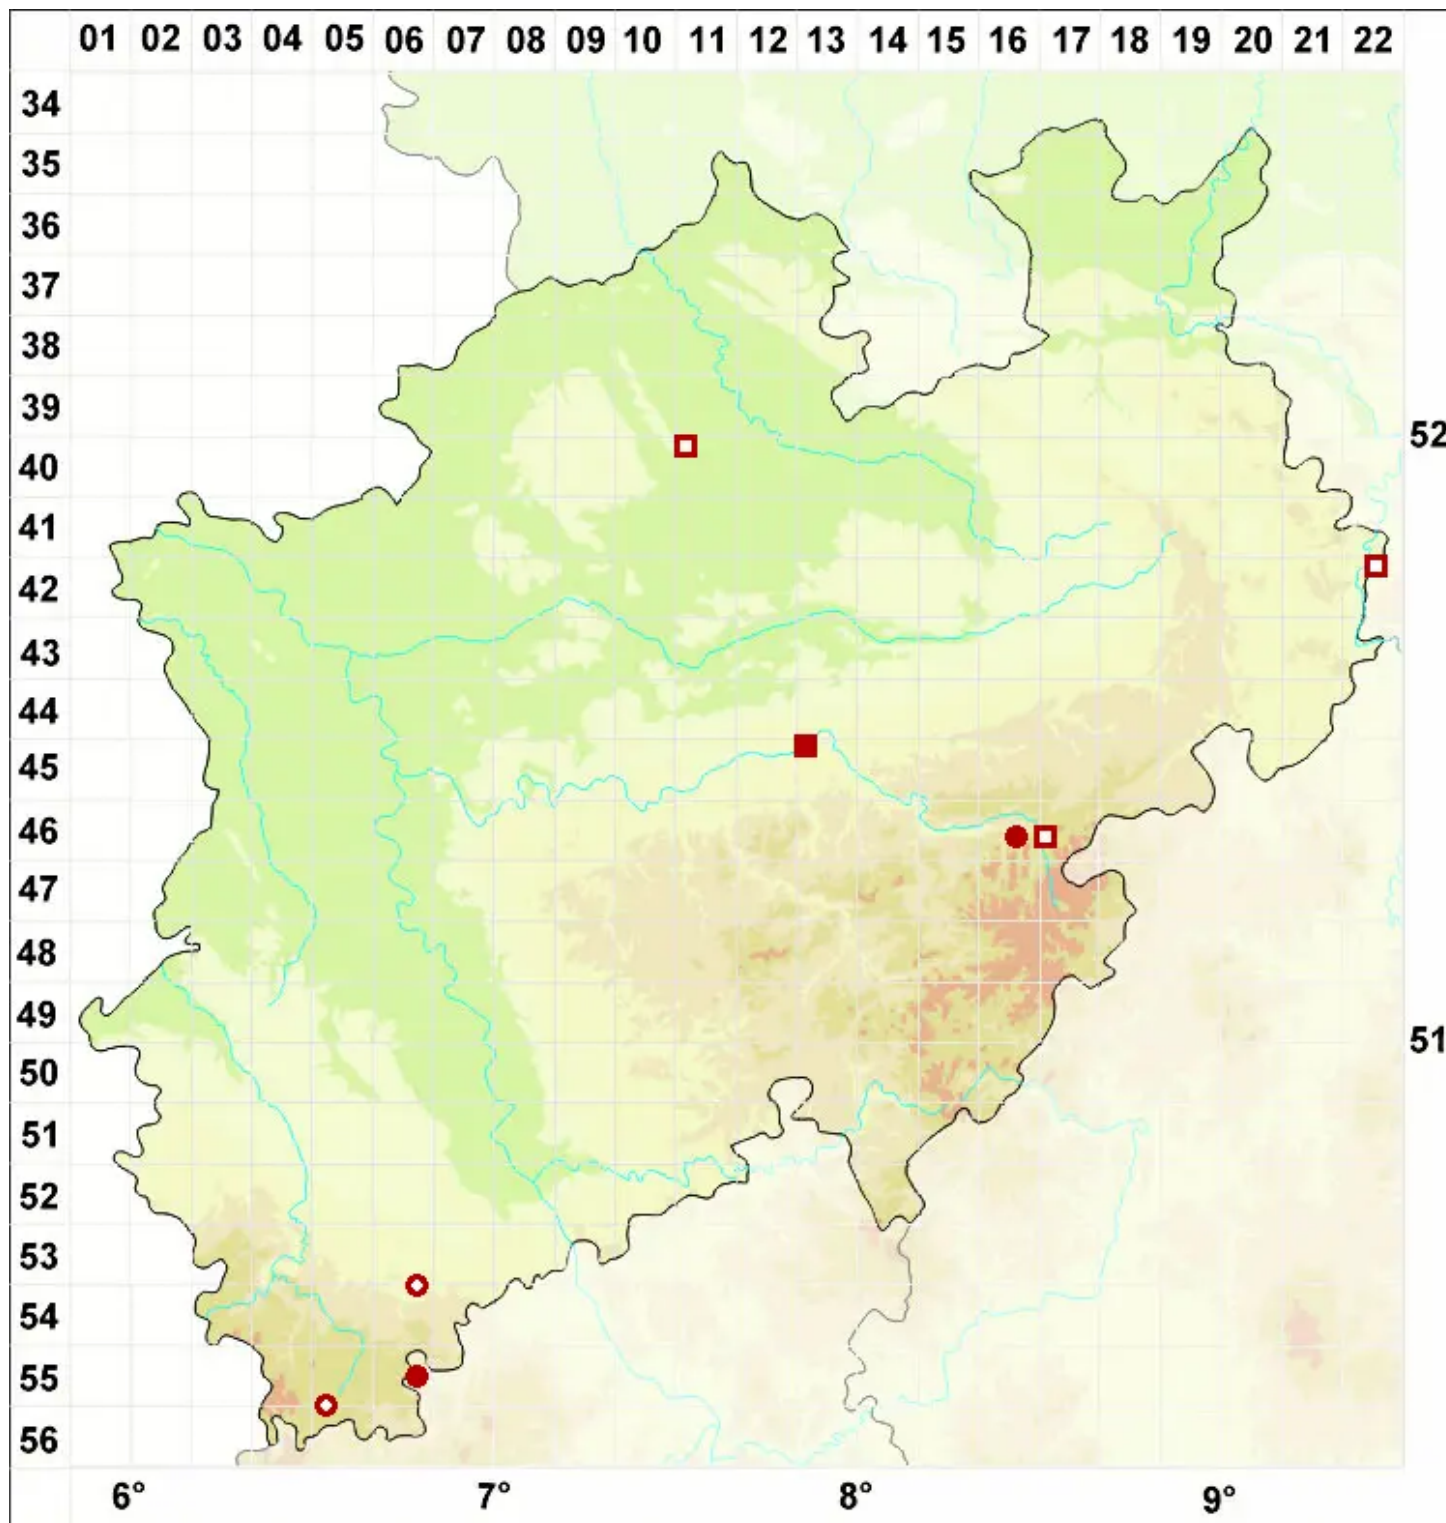

Chrysothrix candelaris (L.) J. R. Laundon

Borken-Schwefelflechte

Legende:

Symbole:

Ausgefülltes Symbol:
Zeitraum von 1980 bis heute (Aktuelle Angabe)

Leeres Symbol:
Zeitraum vor 1980 (Altangabe)

Quadrat: Herbarbeleg