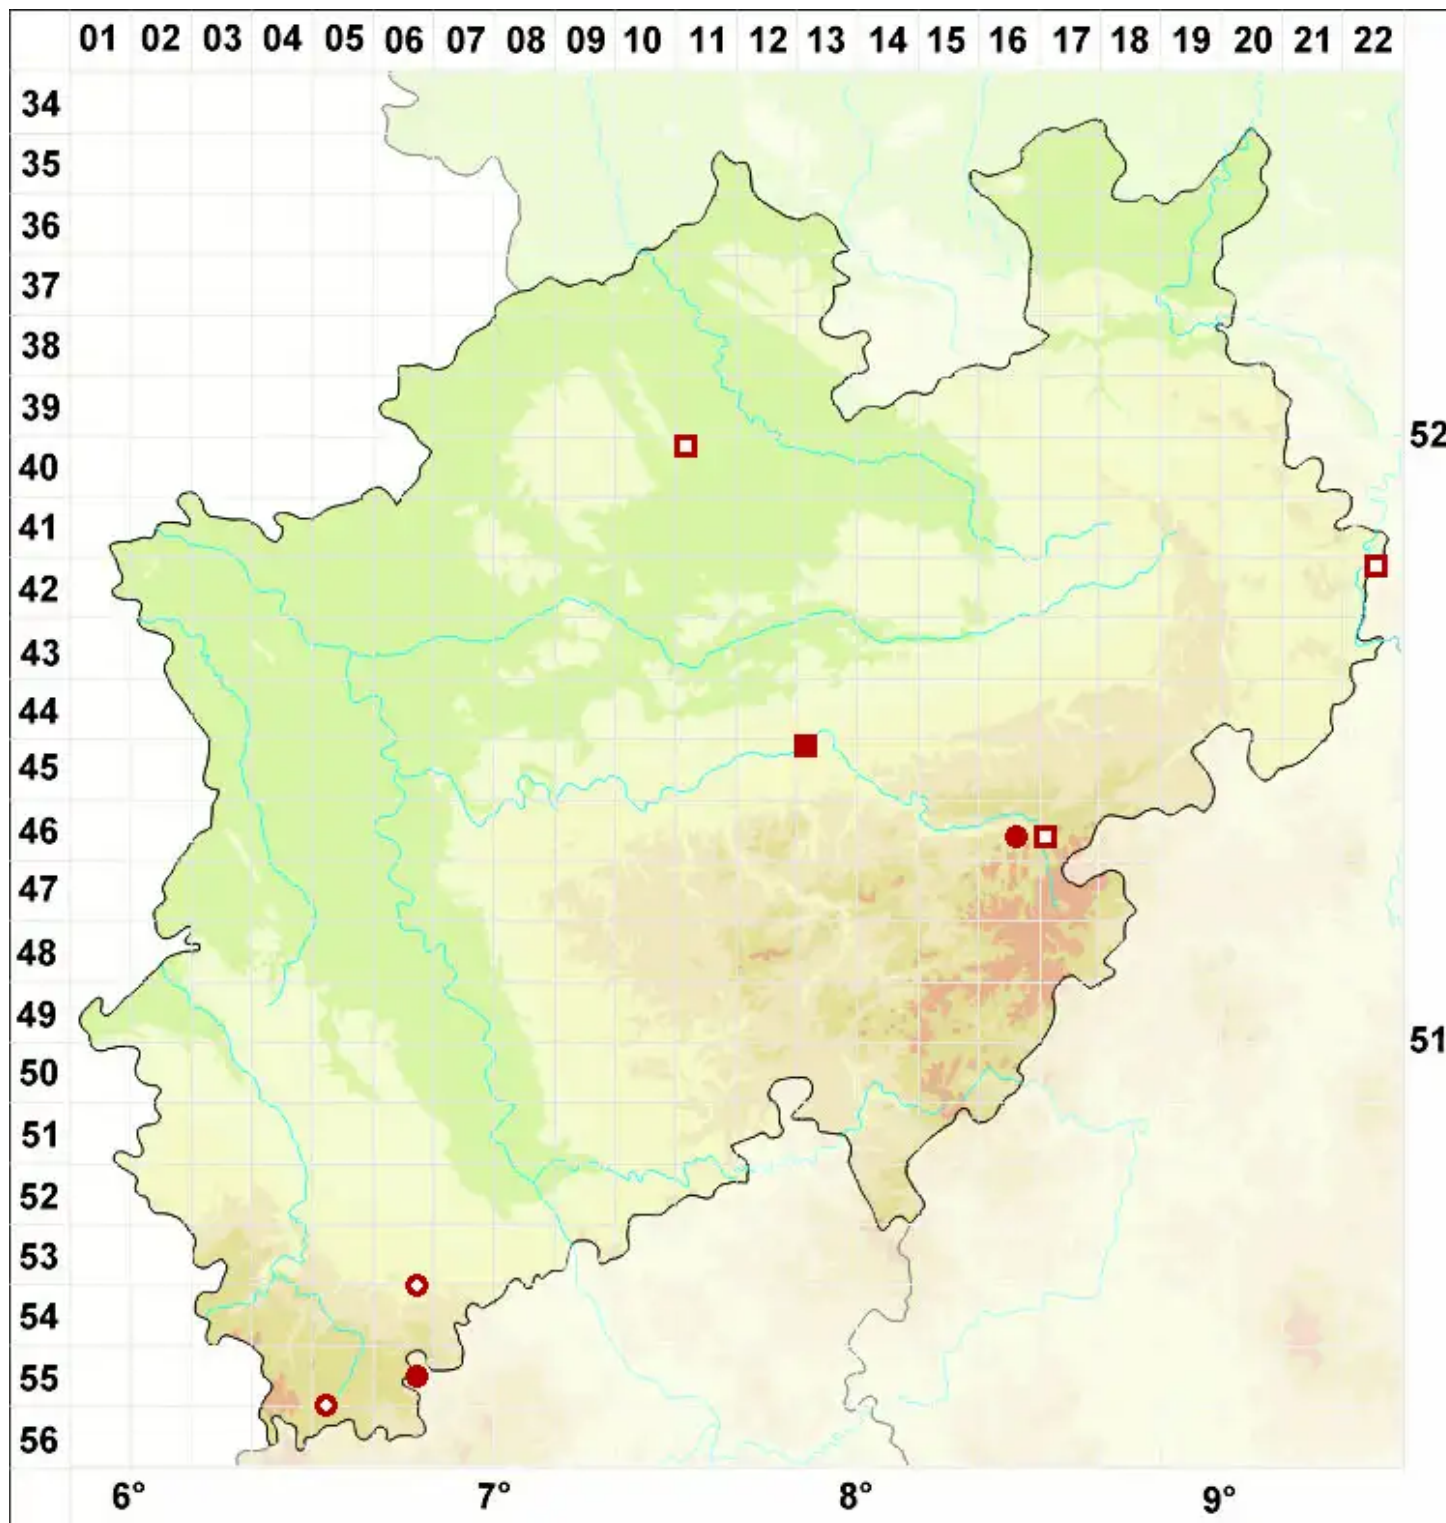

Chrysothrix candelaris (L.) J. R. Laundon

Borken-Schwefelflechte

Legende:

Symbole:

Ausgefülltes Symbol:
Zeitraum von 1980 bis heute (Aktuelle Angabe)

Leeres Symbol:
Zeitraum vor 1980 (Altangabe)

Quadrat: Herbarbeleg