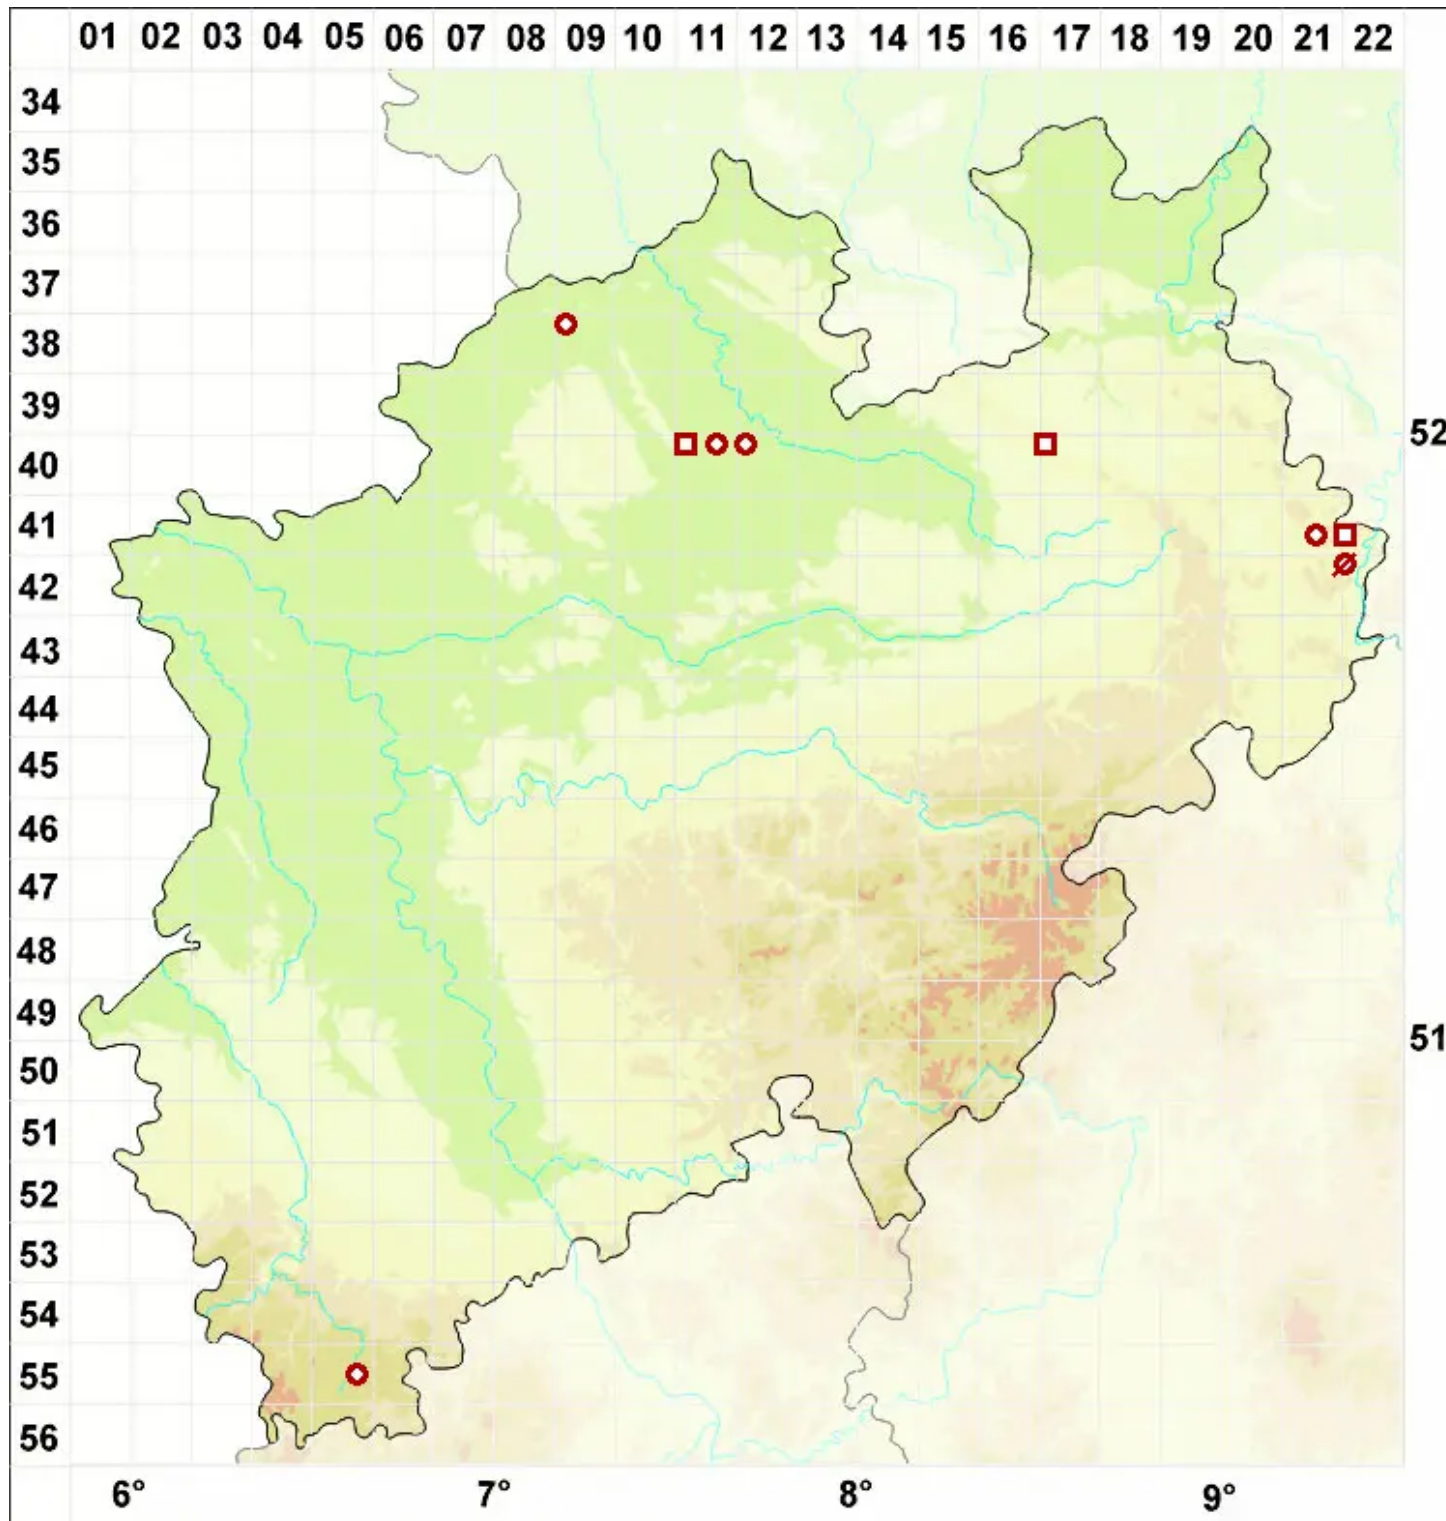

Chaenothecopsis pusilla (Flörke) A. F. W. Schmidt

Legende:

Symbole:

Ausgefülltes Symbol:
Zeitraum von 1980 bis heute (Aktuelle Angabe)

Leeres Symbol:
Zeitraum vor 1980 (Altangabe)

Quadrat: Herbarbeleg