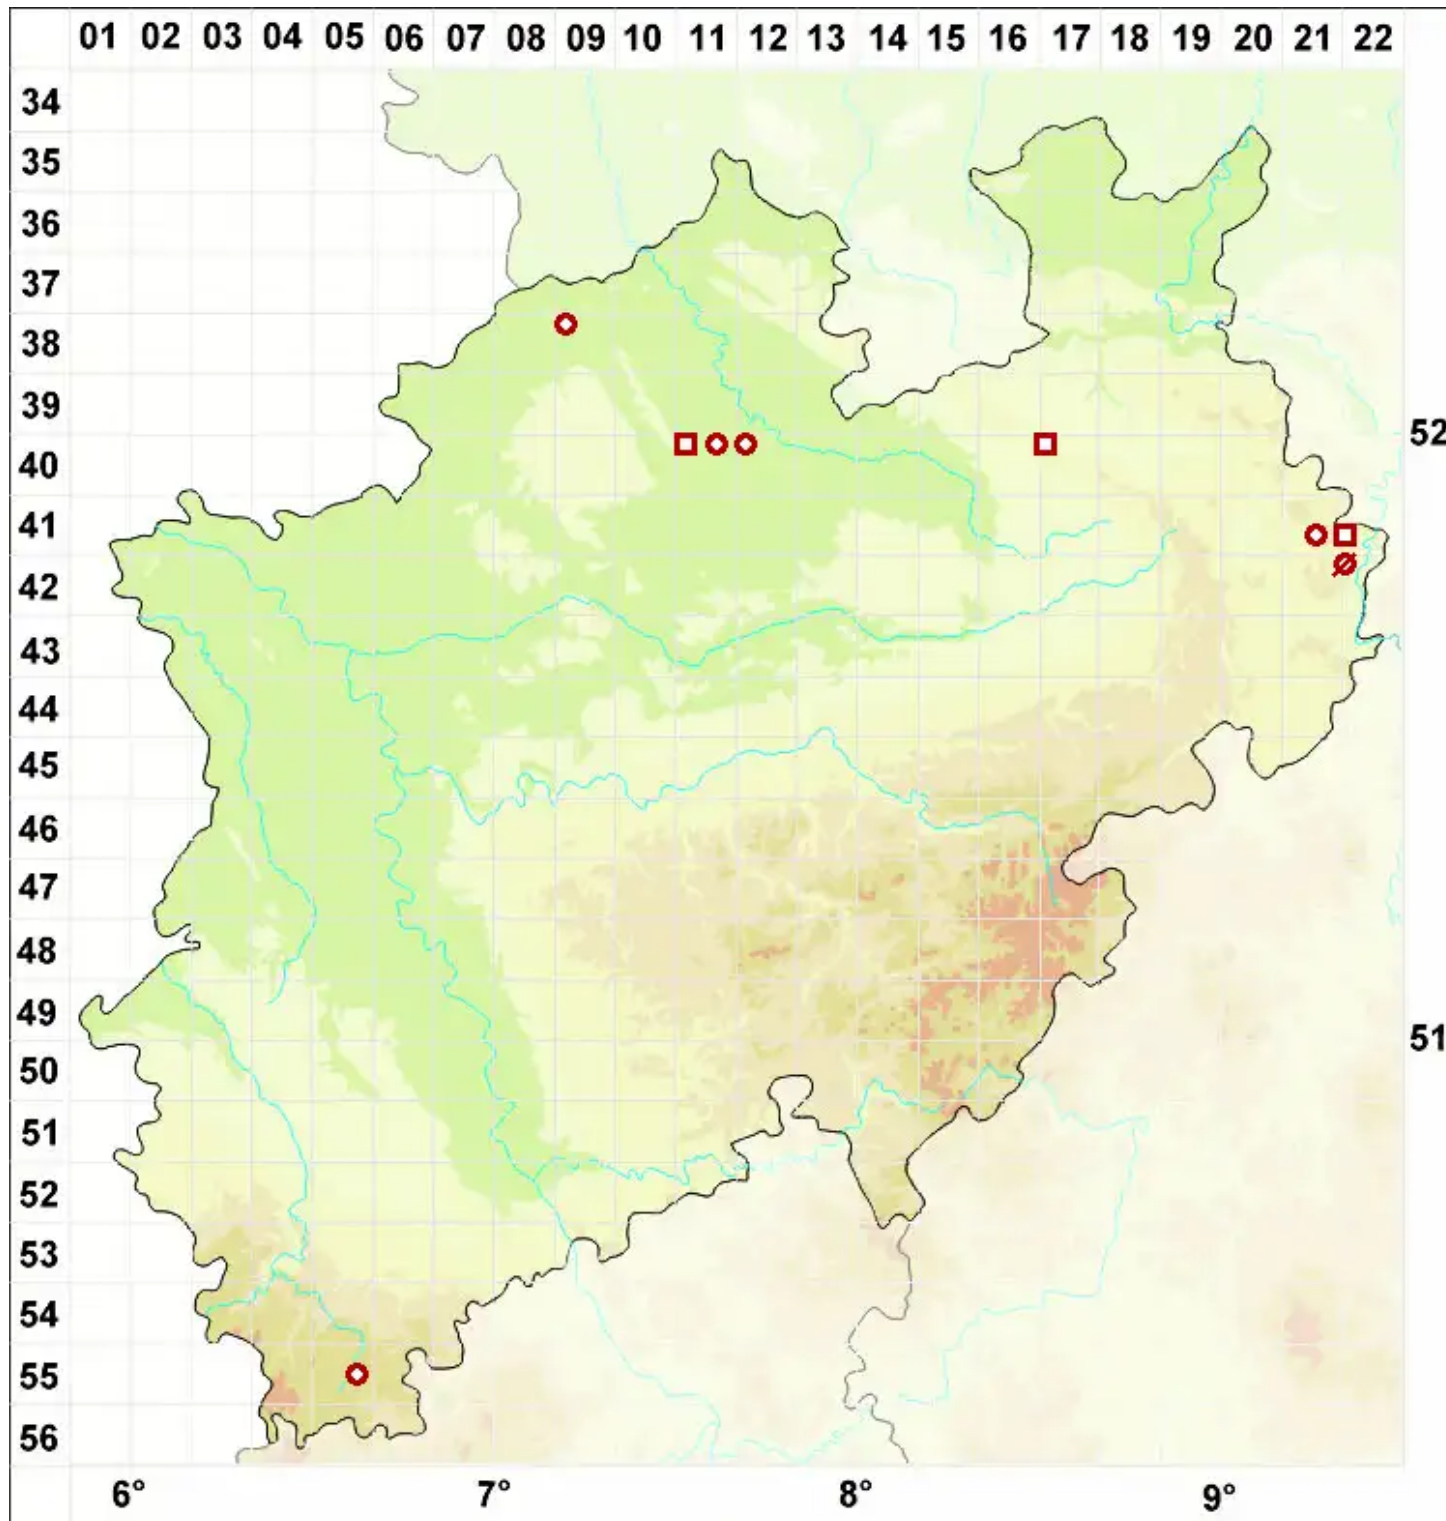

Chaenothecopsis pusilla (Flörke) A. F. W. Schmidt

Legende:

- Symbole:**
Ausgefülltes Symbol:
Zeitraum von 1980 bis heute (Aktuelle Angabe)
Leeres Symbol:
Zeitraum vor 1980 (Altangabe)
Quadrat: Herbarbeleg