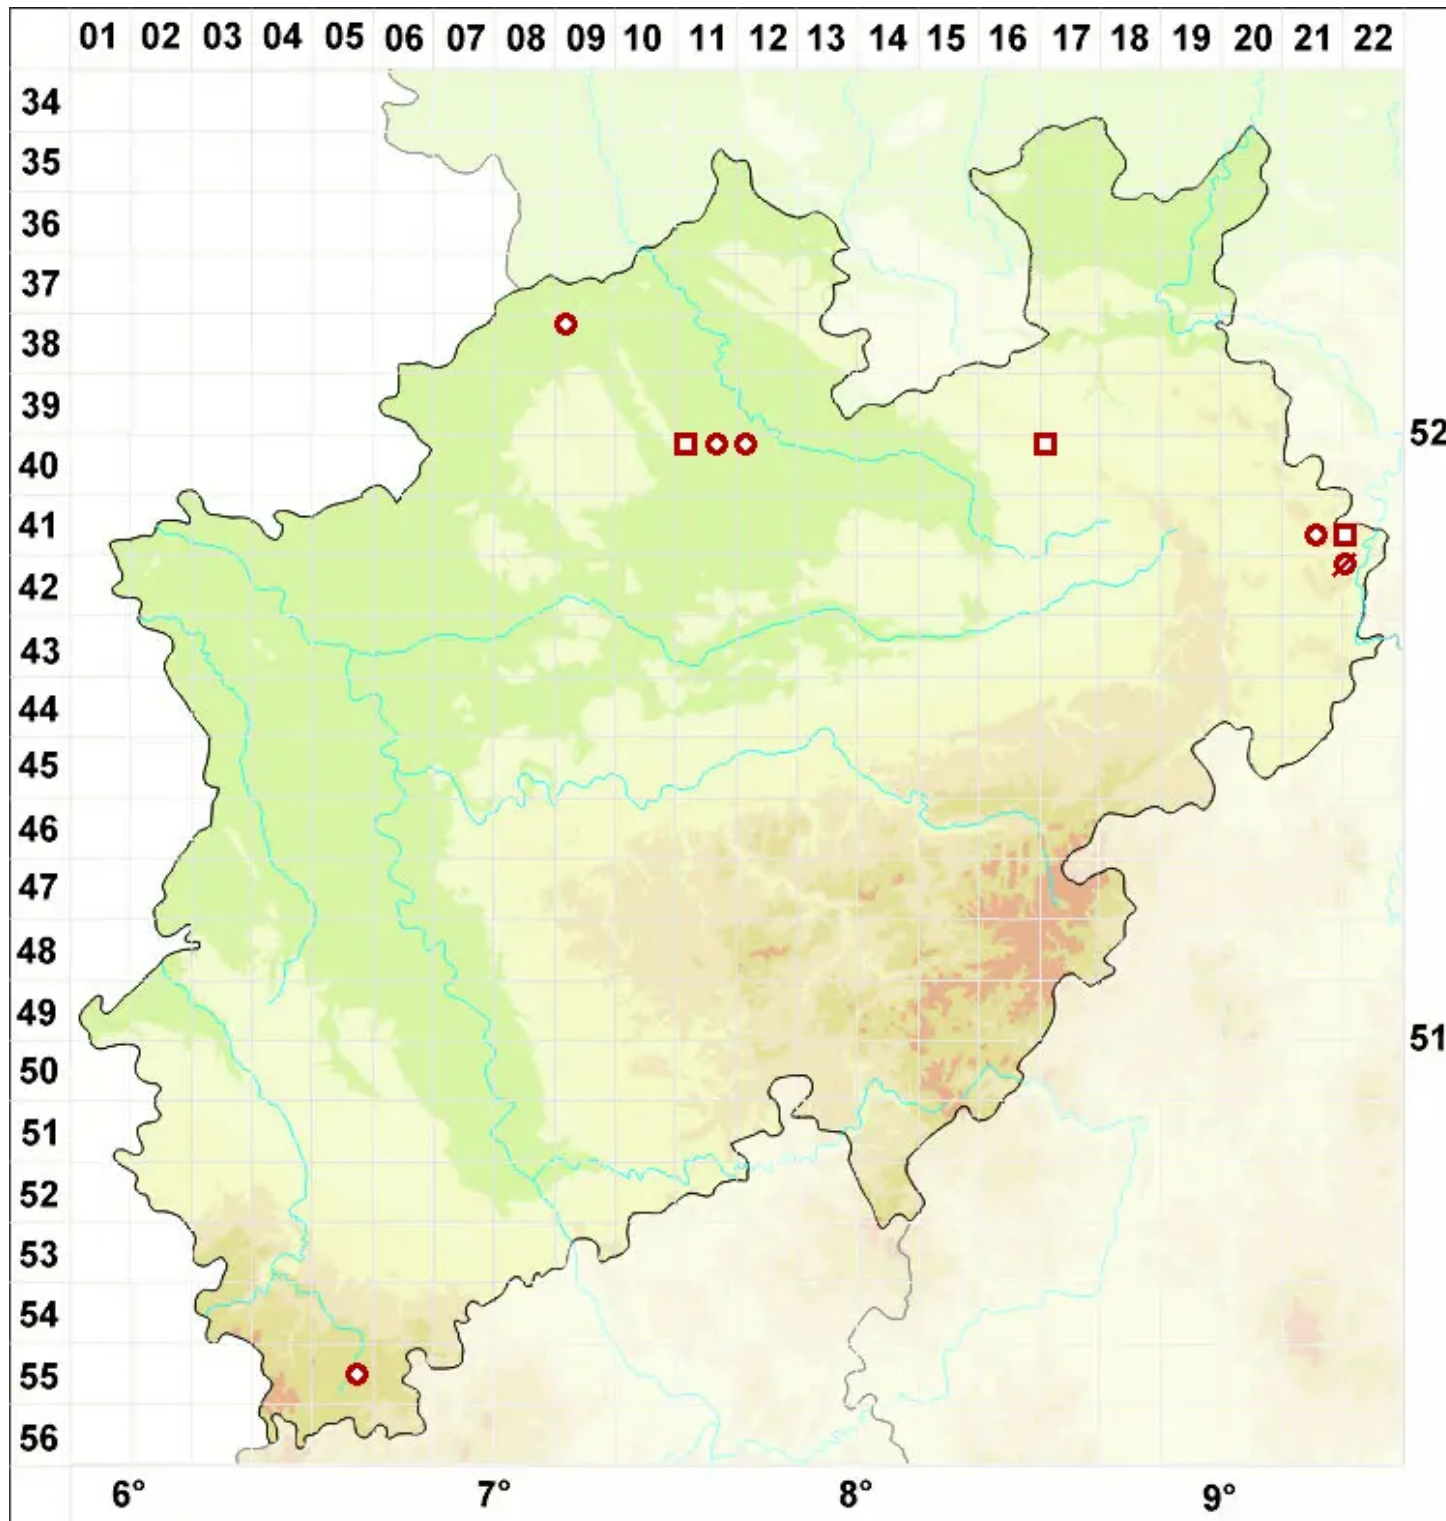

Chaenothecopsis pusilla (Flörke) A. F. W. Schmidt

Legende:

- Symbole:**
- Ausgefülltes Symbol:
Zeitraum von 1980 bis heute (Aktuelle Angabe)
 - Leeres Symbol:
Zeitraum vor 1980 (Altangabe)
 - Quadrat: Herbarbeleg