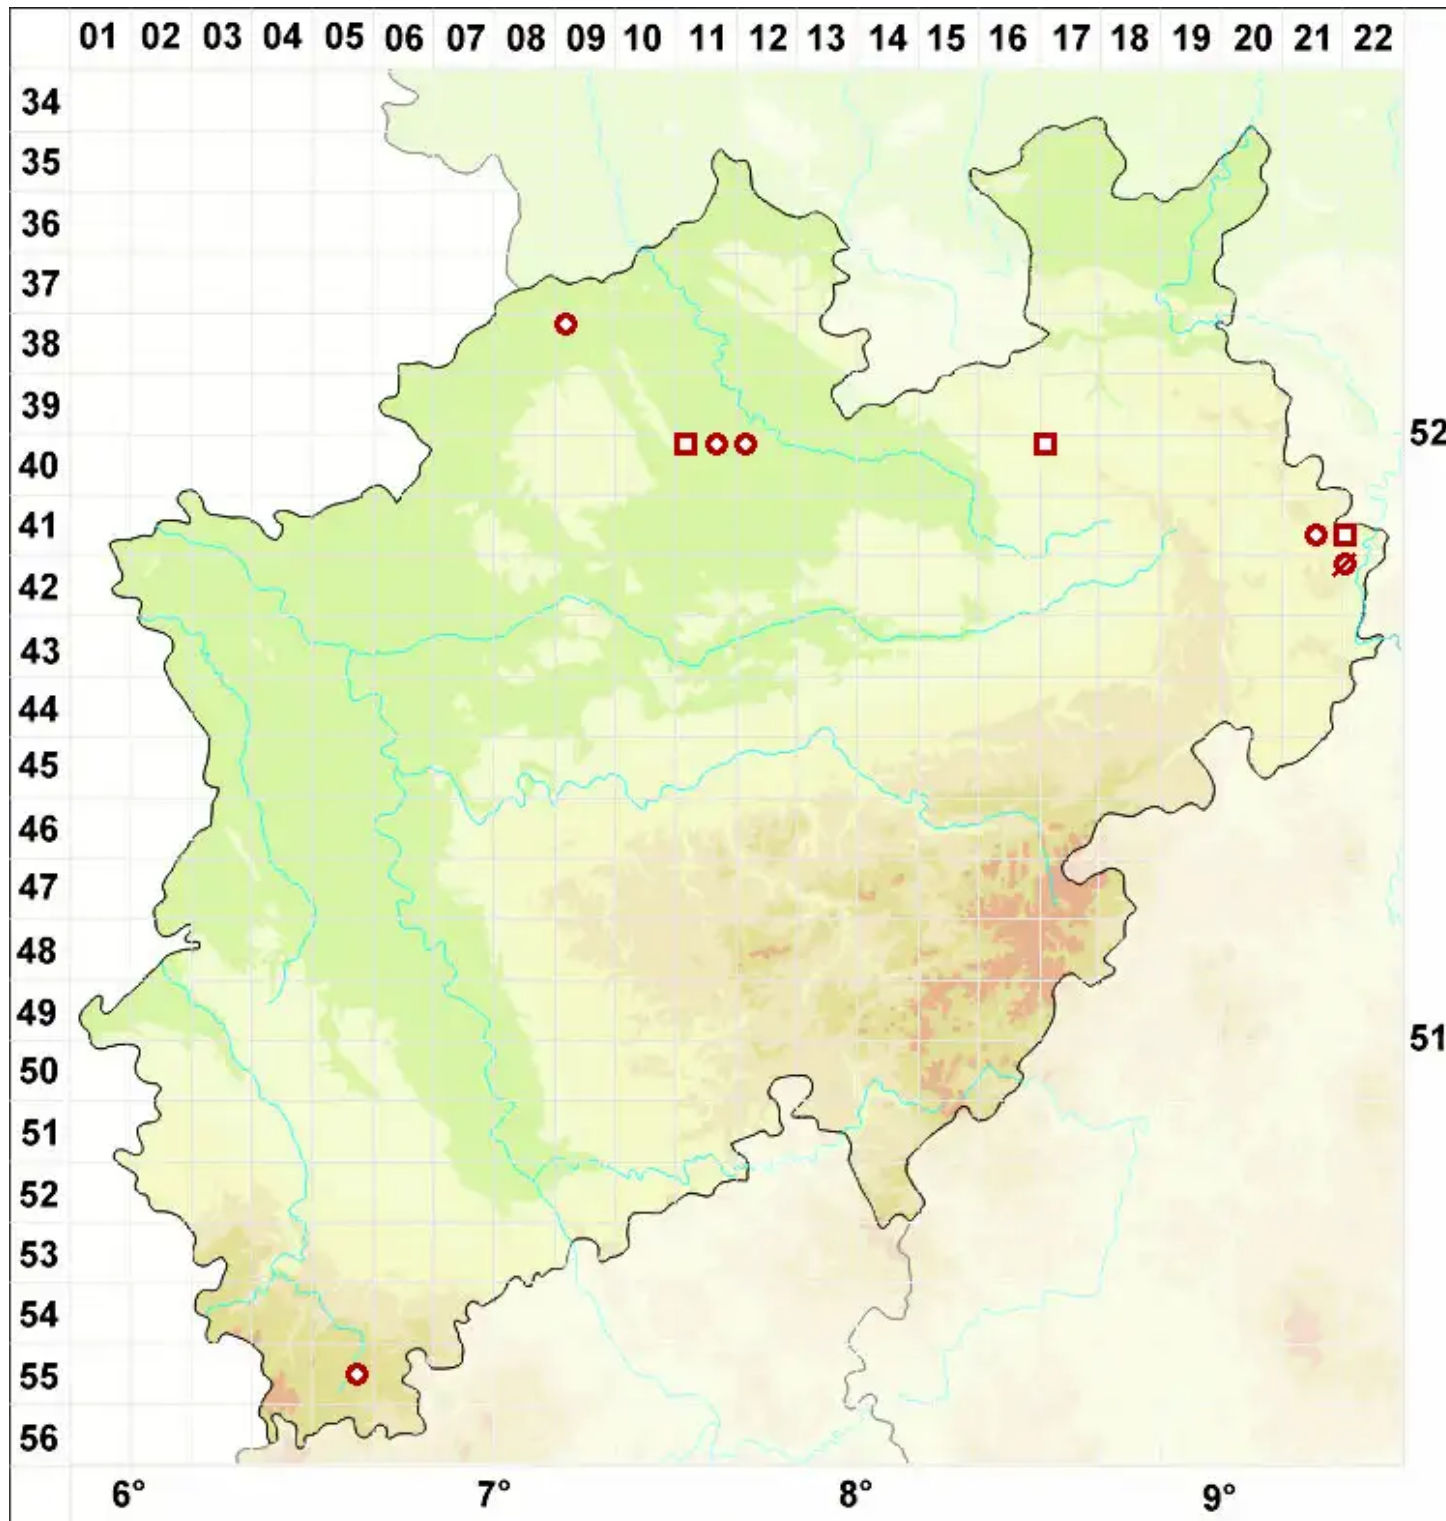

# Chaenothecopsis pusilla (Flörke) A. F. W. Schmidt

Legende:

- Symbole:**
- Ausgefülltes Symbol:  
Zeitraum von 1980 bis heute (Aktuelle Angabe)
  - Leeres Symbol:  
Zeitraum vor 1980 (Altangabe)
  - Quadrat: Herbarbeleg