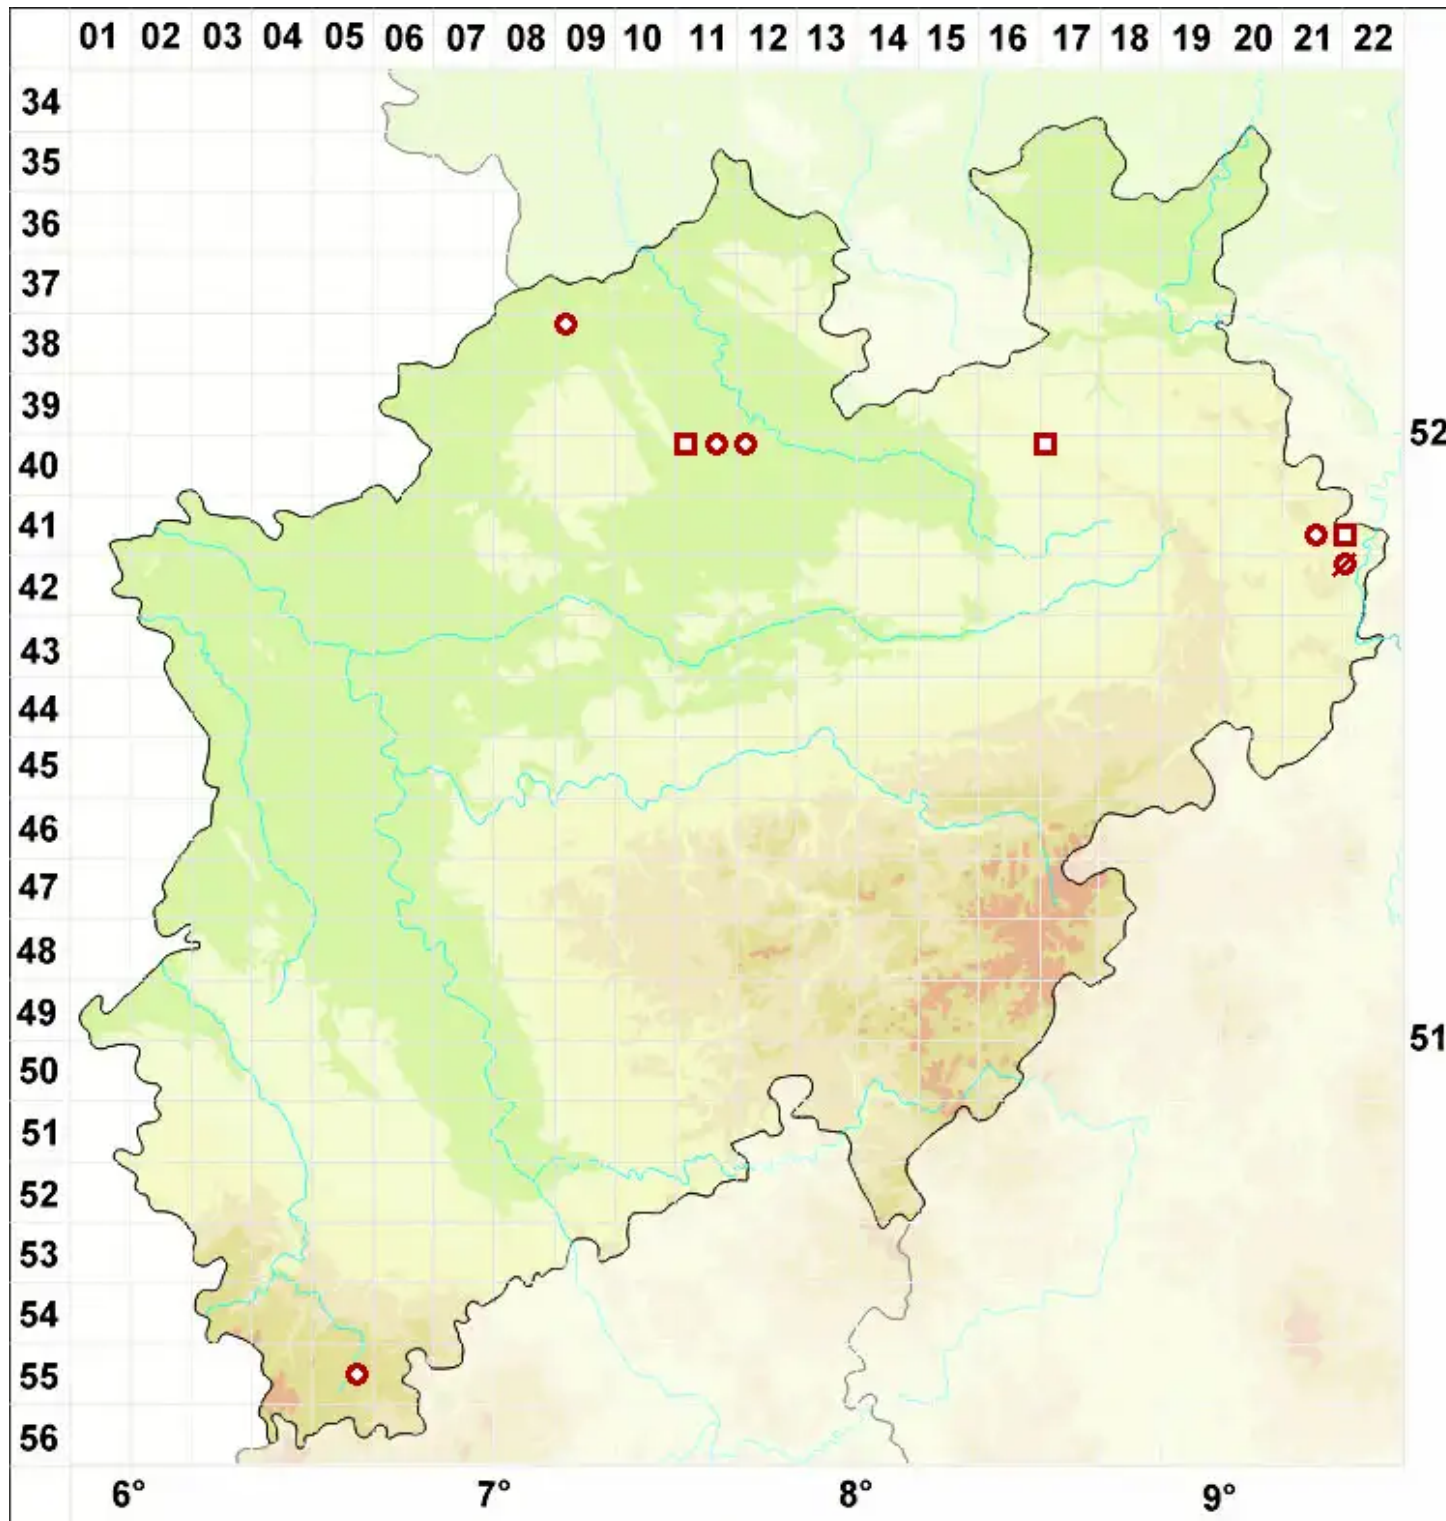

Chaenothecopsis pusilla (Flörke) A. F. W. Schmidt

Legende:

- Symbole:**
- Ausgefülltes Symbol:
Zeitraum von 1980 bis heute (Aktuelle Angabe)
 - Leeres Symbol:
Zeitraum vor 1980 (Altangabe)
 - Quadrat: Herbarbeleg