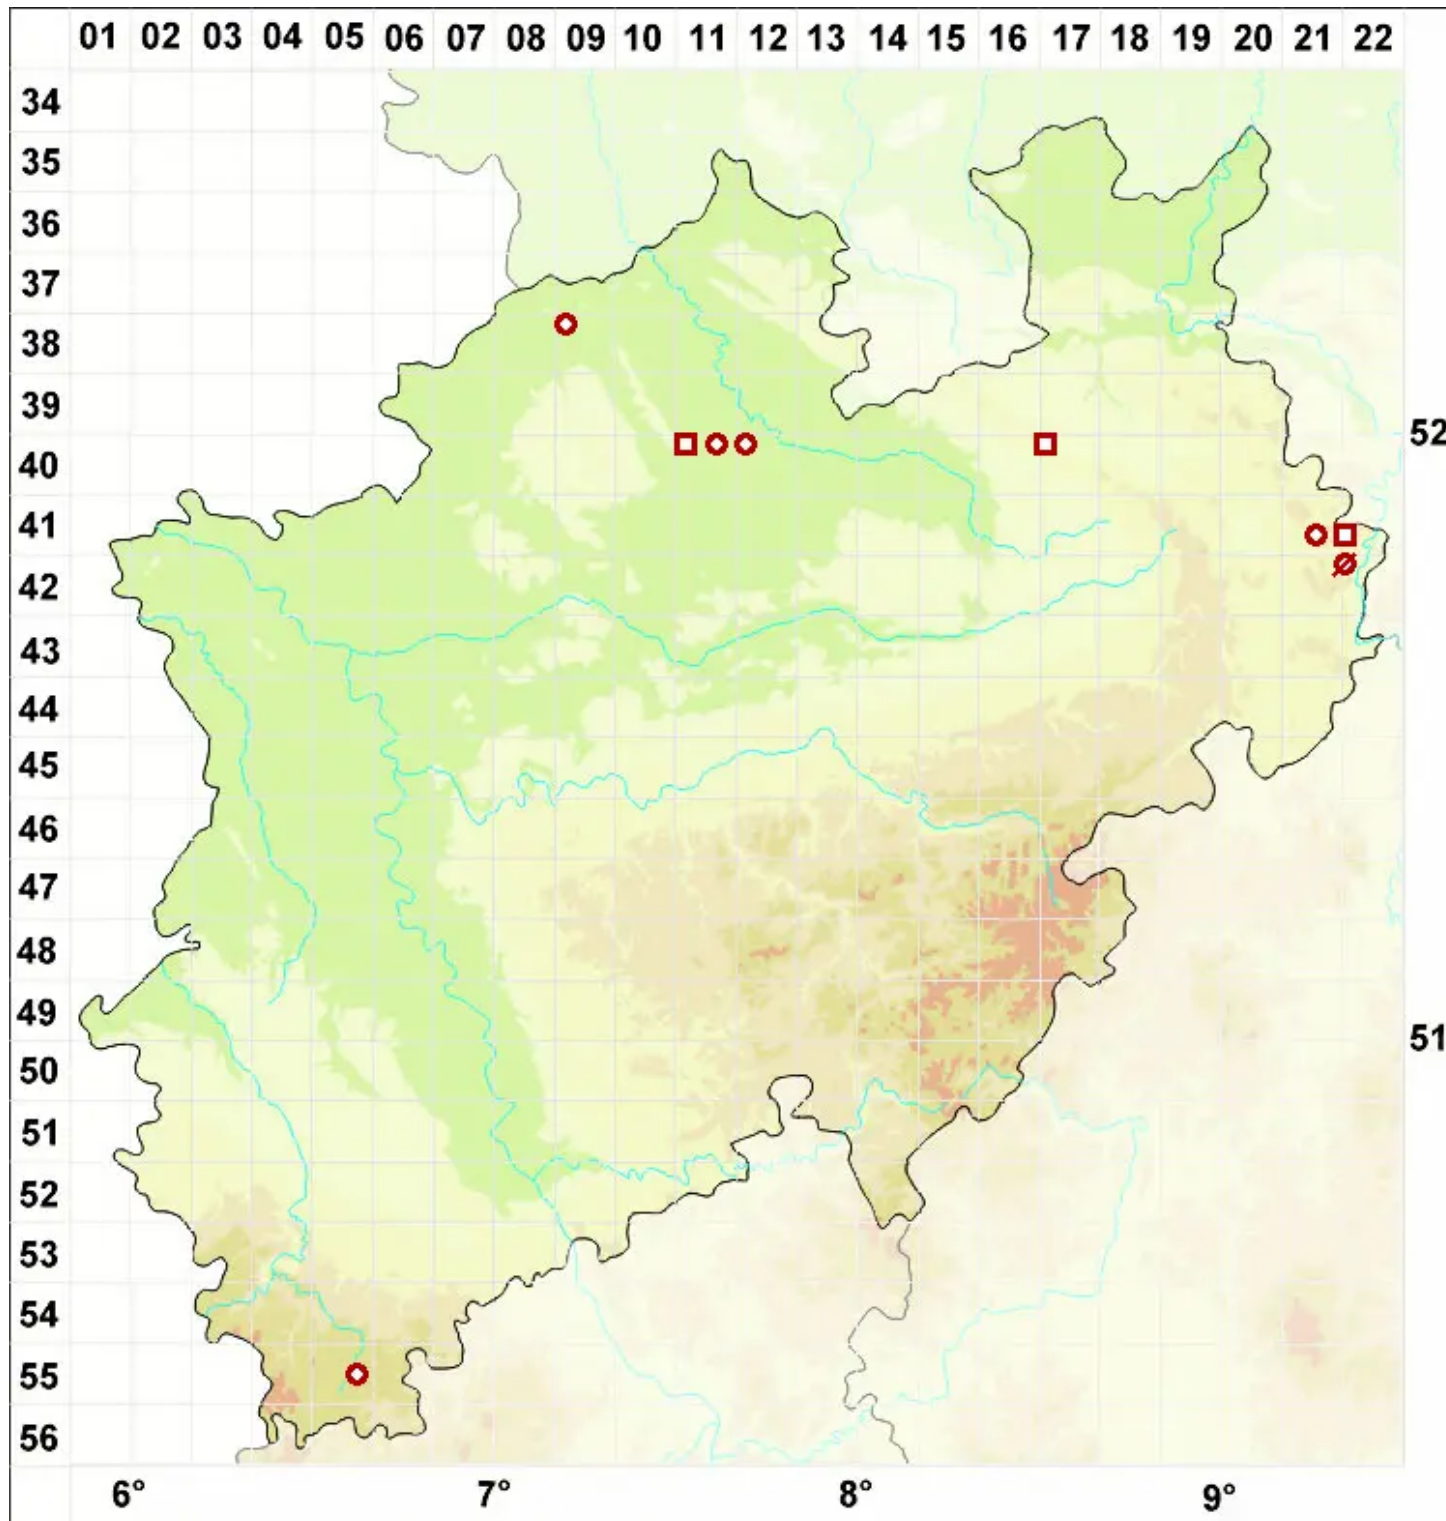

# Chaenothecopsis pusilla (Flörke) A. F. W. Schmidt

Legende:

**Symbole:**

Ausgefülltes Symbol:  
Zeitraum von 1980 bis heute (Aktuelle Angabe)

Leeres Symbol:  
Zeitraum vor 1980 (Altangabe)

Quadrat: Herbarbeleg