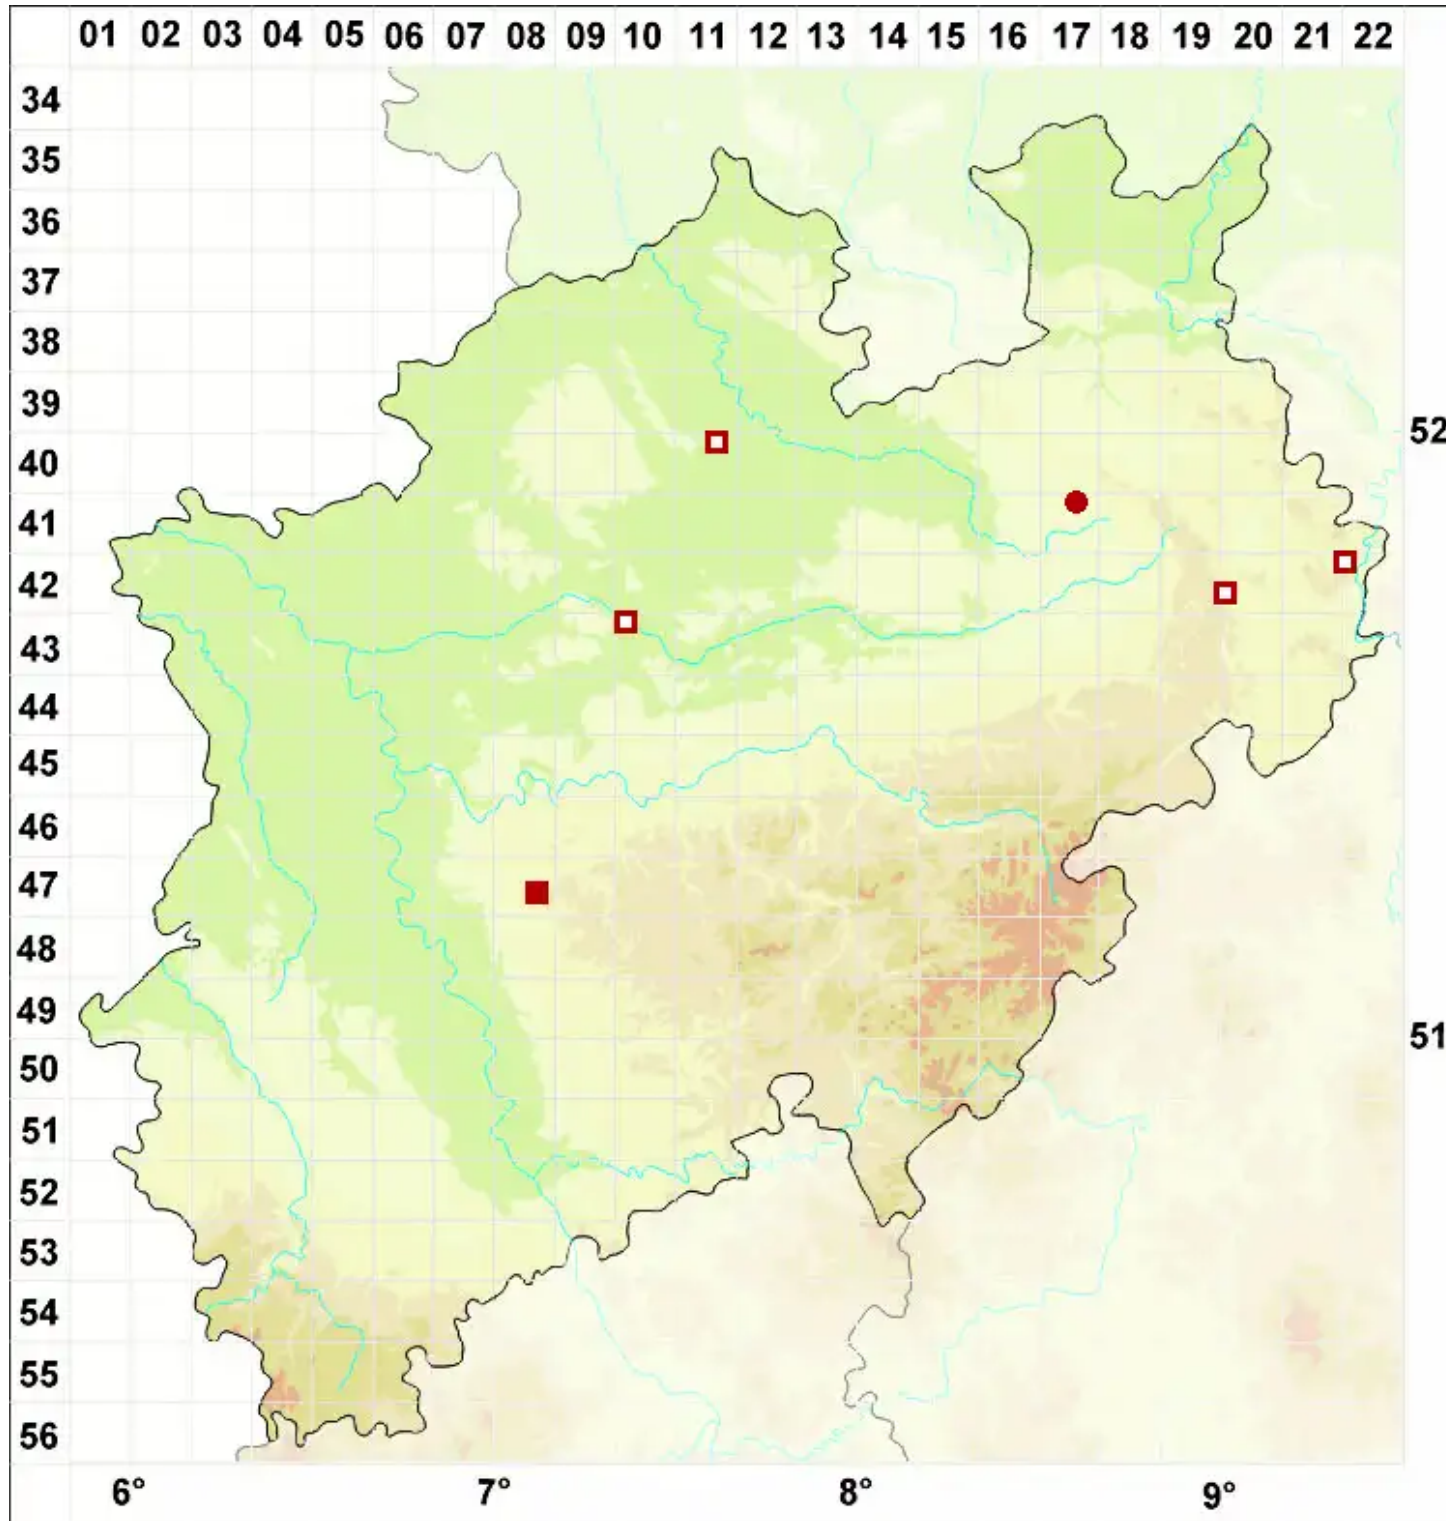

Chaenotheca stemonea (Ach.) Müll. Arg.

Fädige Stecknadel

Legende:

- Symbole:**
- Ausgefülltes Symbol:
Zeitraum von 1980 bis heute (Aktuelle Angabe)
 - Leeres Symbol:
Zeitraum vor 1980 (Altangabe)
 - Quadrat: Herbarbeleg