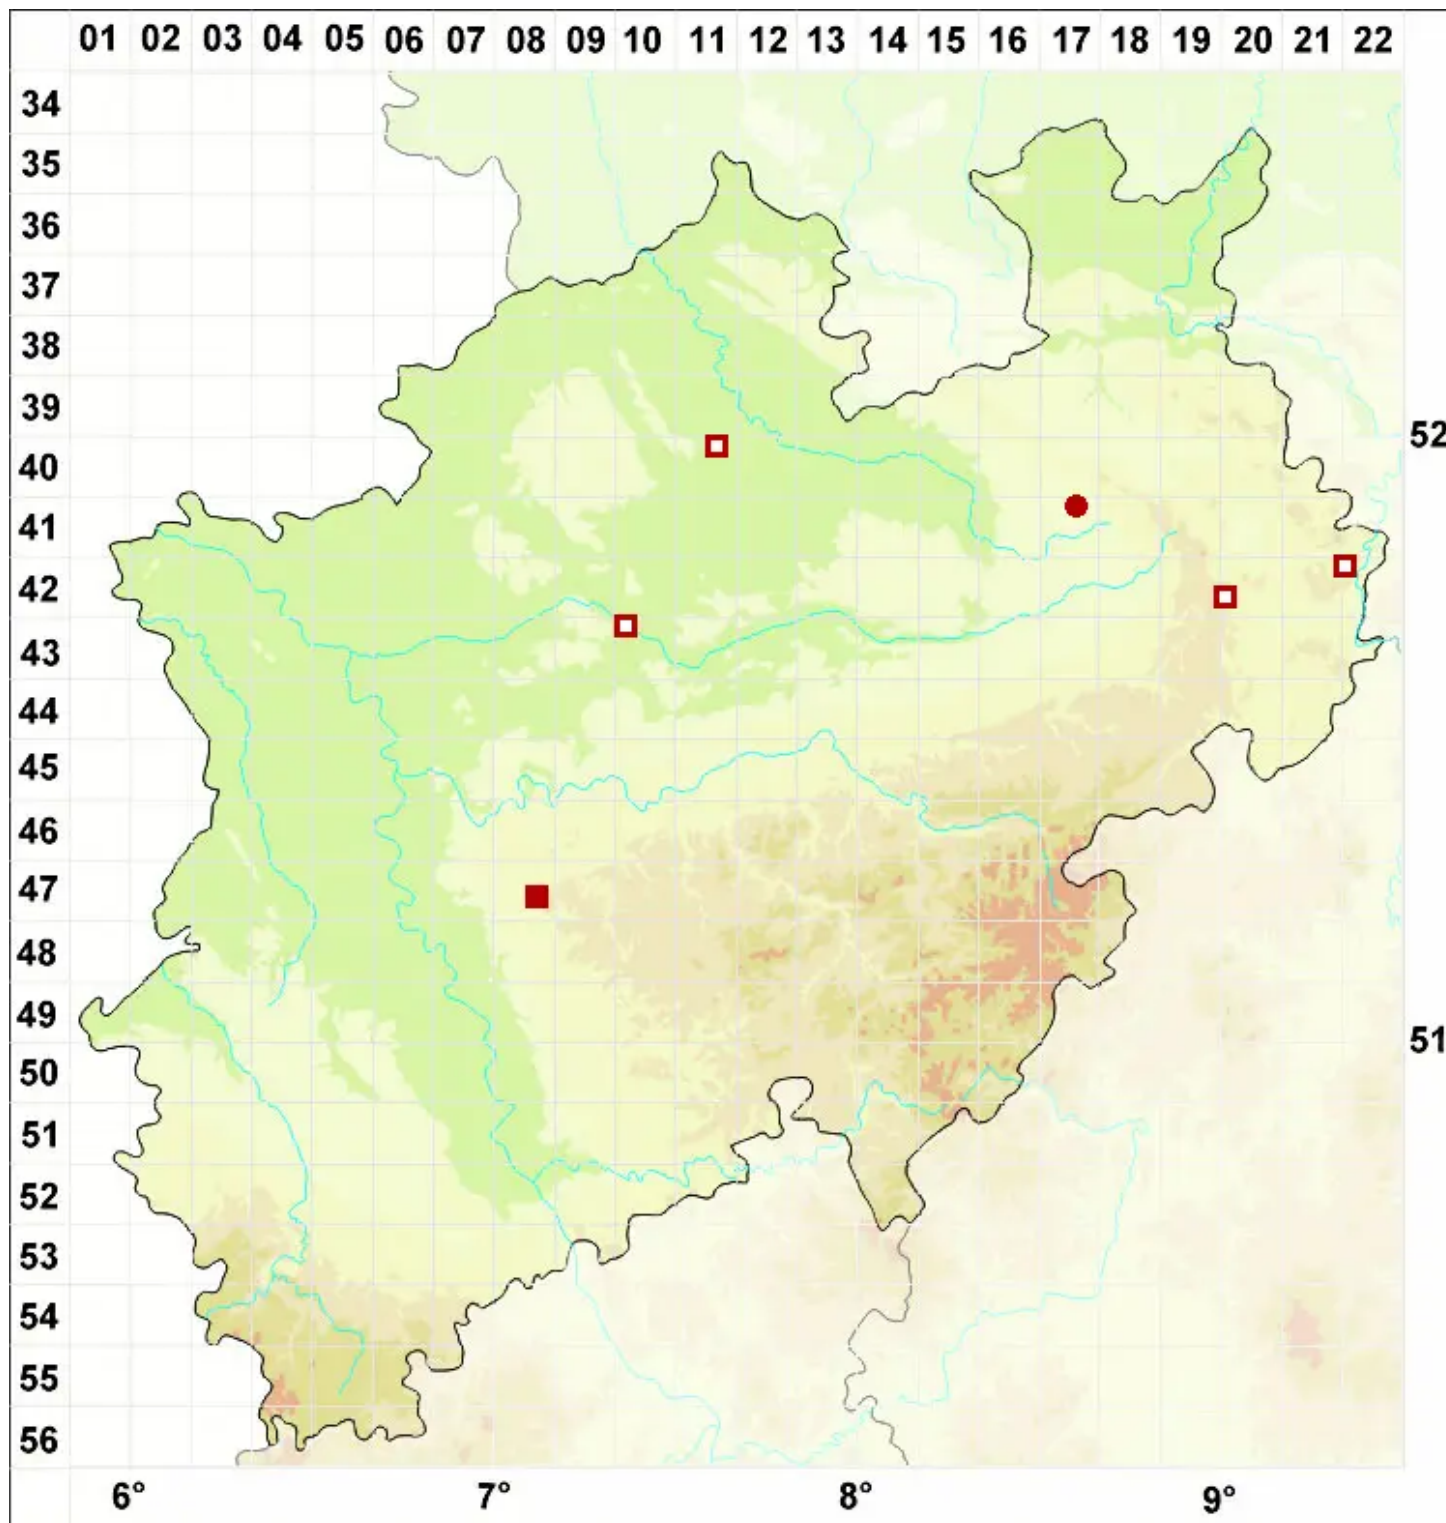

Chaenotheca stemonea (Ach.) Müll. Arg.

Fädige Stecknadel

Legende:

Symbole:

Ausgefülltes Symbol:
Zeitraum von 1980 bis heute (Aktuelle Angabe)

Leeres Symbol:
Zeitraum vor 1980 (Altangabe)

Quadrat: Herbarbeleg