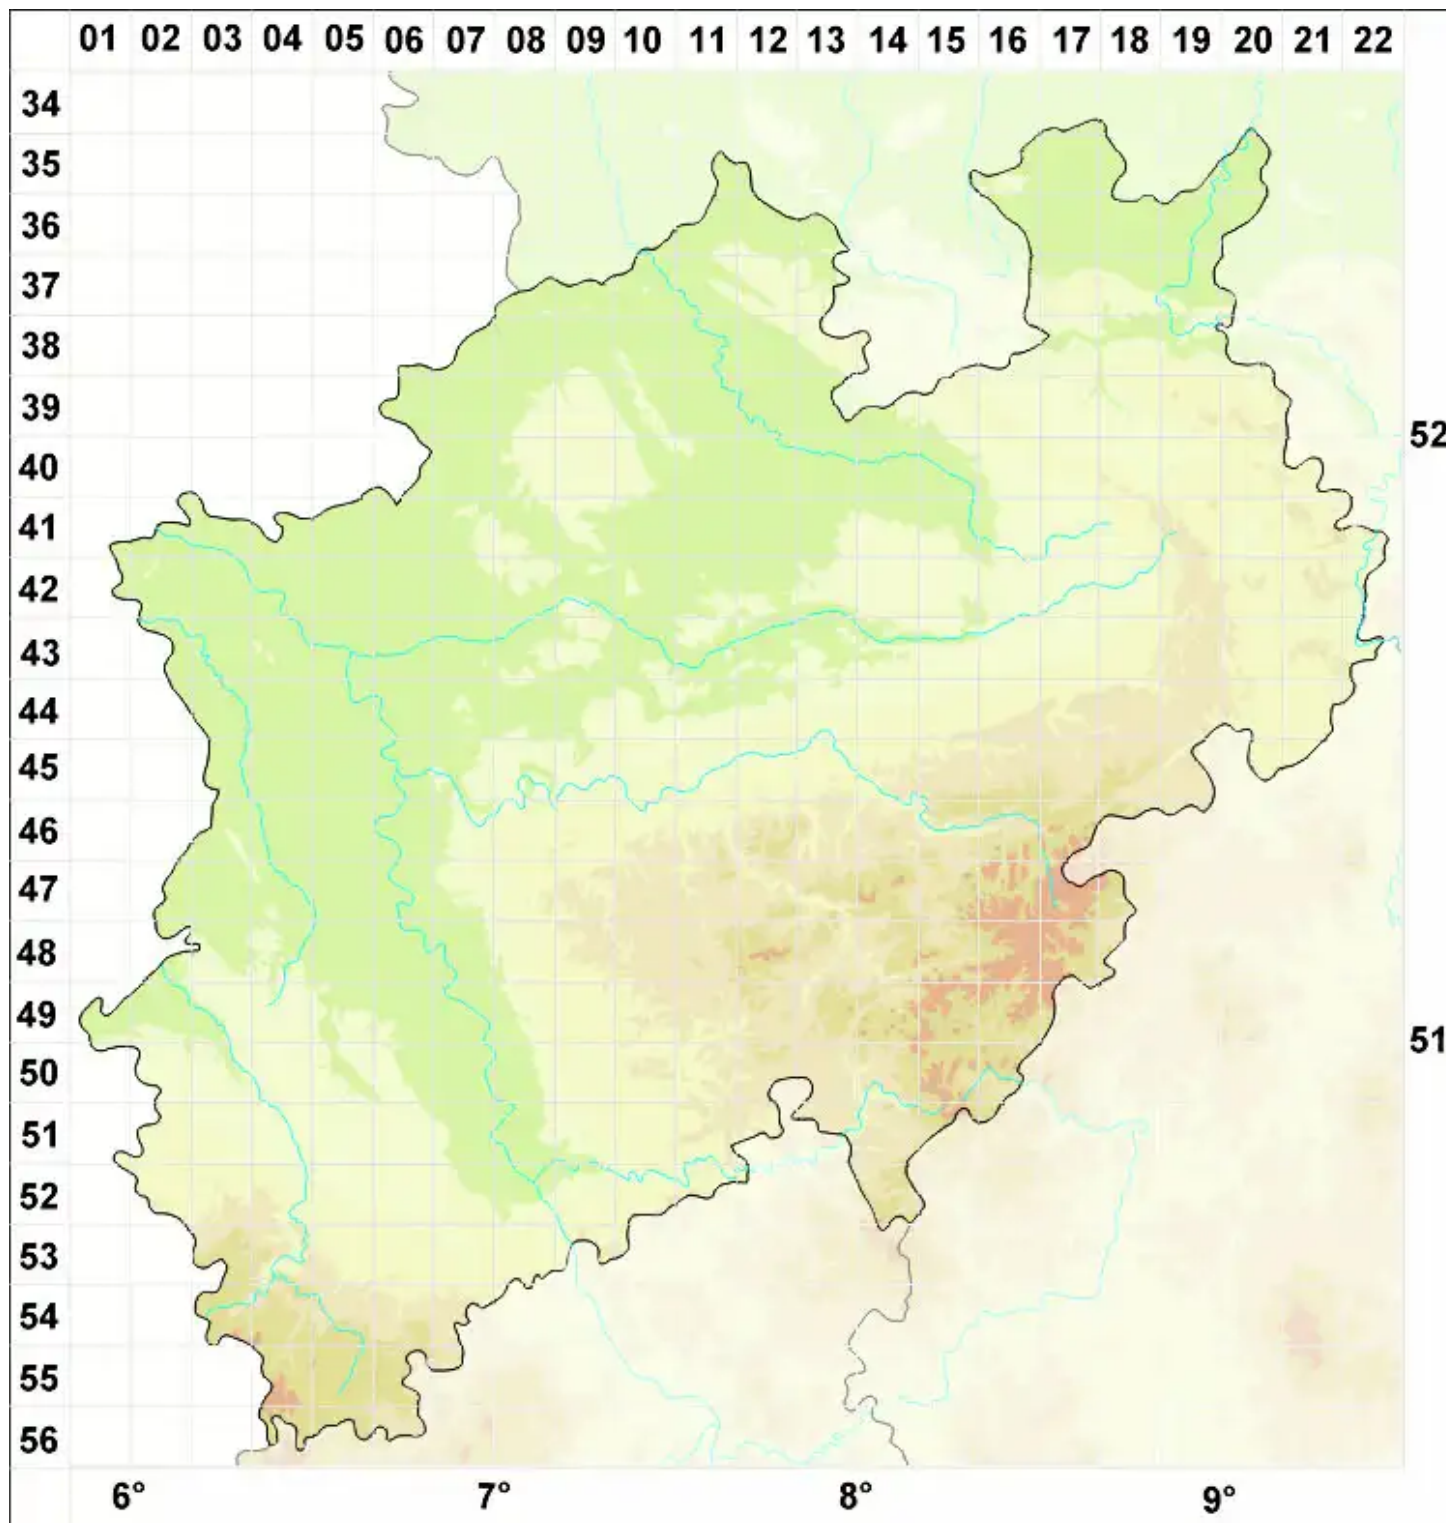

Chaenotheca laevigata Nádv.

Glatte Stechnadel

Legende:

Symbole:

Ausgefülltes Symbol:
Zeitraum von 1980 bis heute (Aktuelle Angabe)

Leeres Symbol:
Zeitraum vor 1980 (Altangabe)

Quadrat: Herbarbeleg