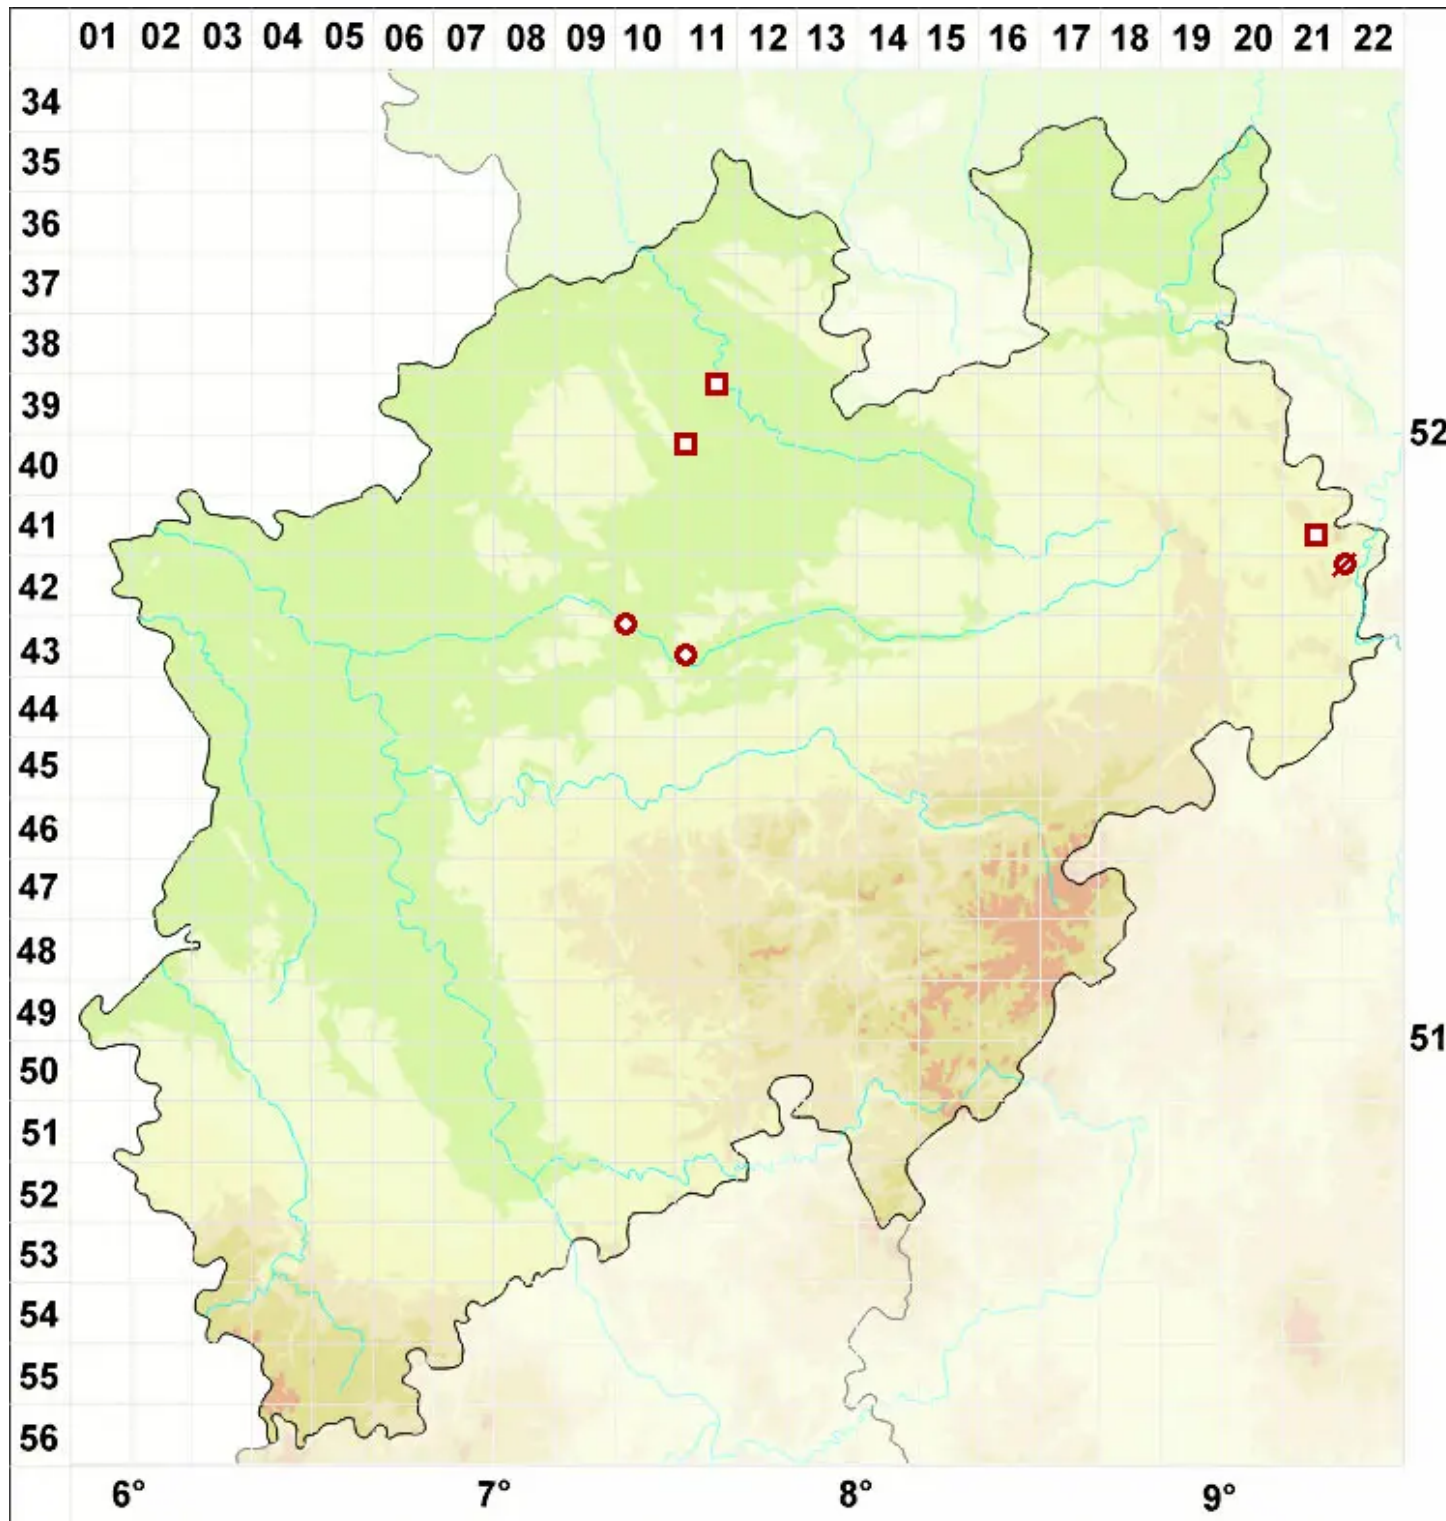

Chaenotheca hispidula (Ach.) Zahlbr.

Raue Stecknadel

Legende:

- Symbole:**
Ausgefülltes Symbol:
Zeitraum von 1980 bis heute (Aktuelle Angabe)
Leeres Symbol:
Zeitraum vor 1980 (Altangabe)
Quadrat: Herbarbeleg