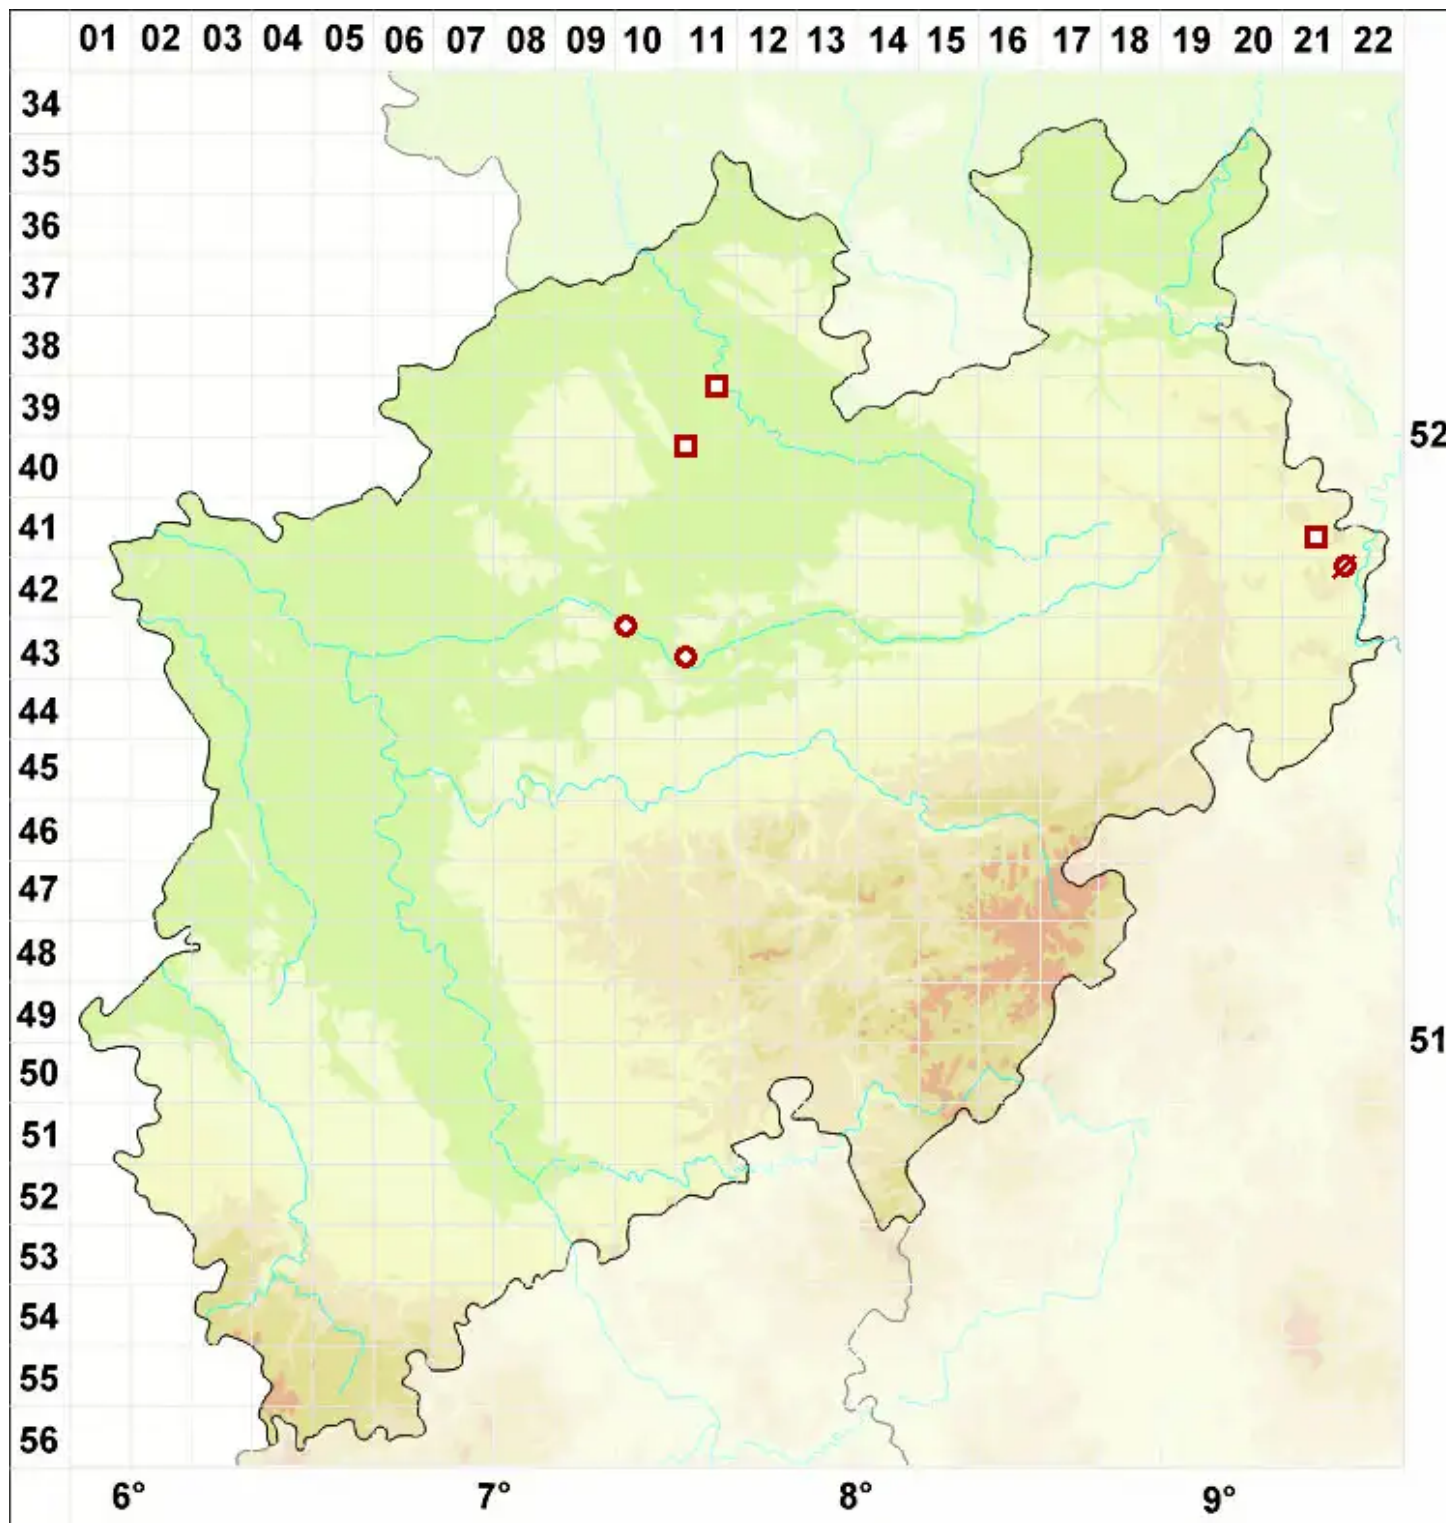

# Chaenotheca hispidula (Ach.) Zahlbr.

Raue Stecknadel

Legende:

- Symbole:**  
Ausgefülltes Symbol:  
Zeitraum von 1980 bis heute (Aktuelle Angabe)  
Leeres Symbol:  
Zeitraum vor 1980 (Altangabe)  
Quadrat: Herbarbeleg