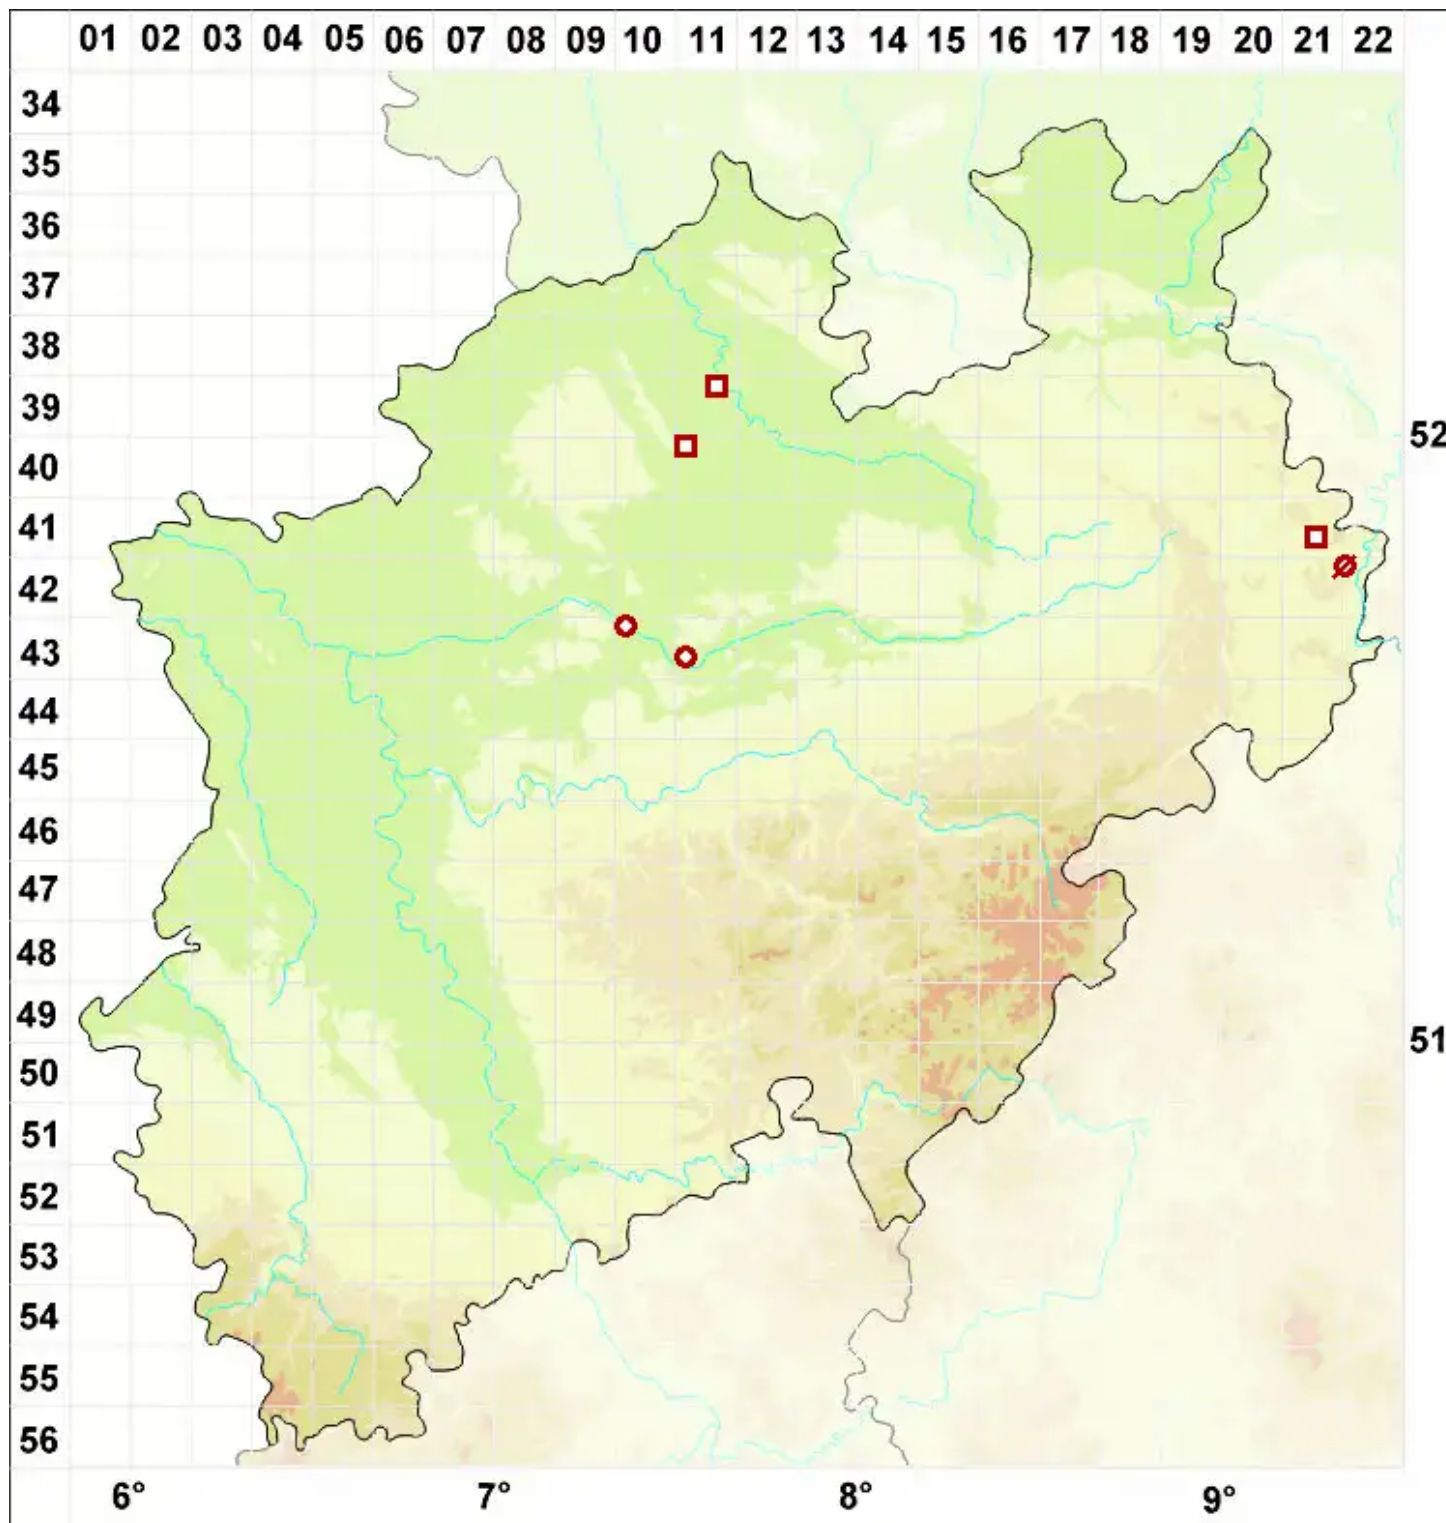

Chaenotheca hispidula (Ach.) Zahlbr.

Raue Stecknadel

Legende:

- Symbole:**
Ausgefülltes Symbol:
Zeitraum von 1980 bis heute (Aktuelle Angabe)
Leeres Symbol:
Zeitraum vor 1980 (Altangabe)
Quadrat: Herbarbeleg