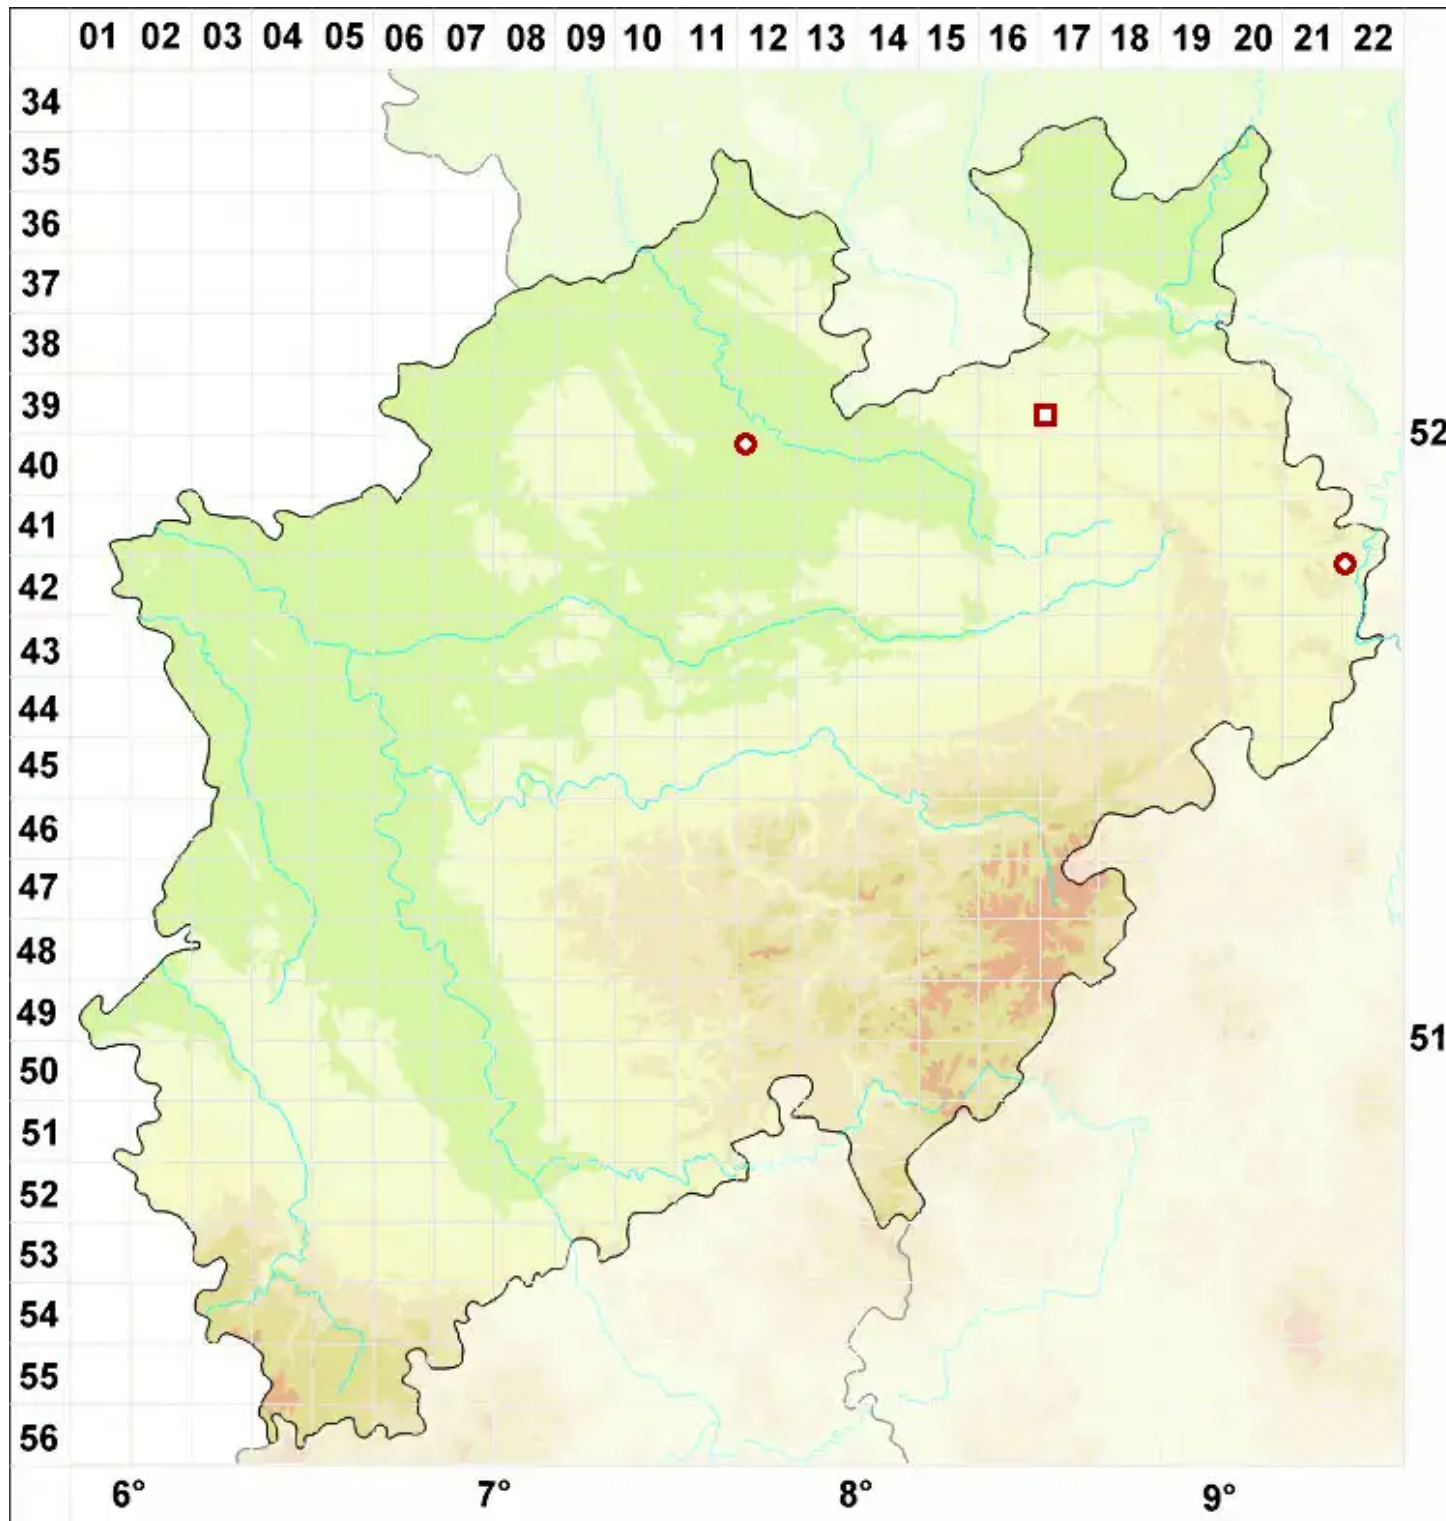

Chaenotheca gracilentata (Ach.) Mattsson & Middelb.

Schlanke Stecknadel

Legende:

- Symbole:**
Ausgefülltes Symbol:
Zeitraum von 1980 bis heute (Aktuelle Angabe)
Leeres Symbol:
Zeitraum vor 1980 (Altangabe)
Quadrat: Herbarbeleg