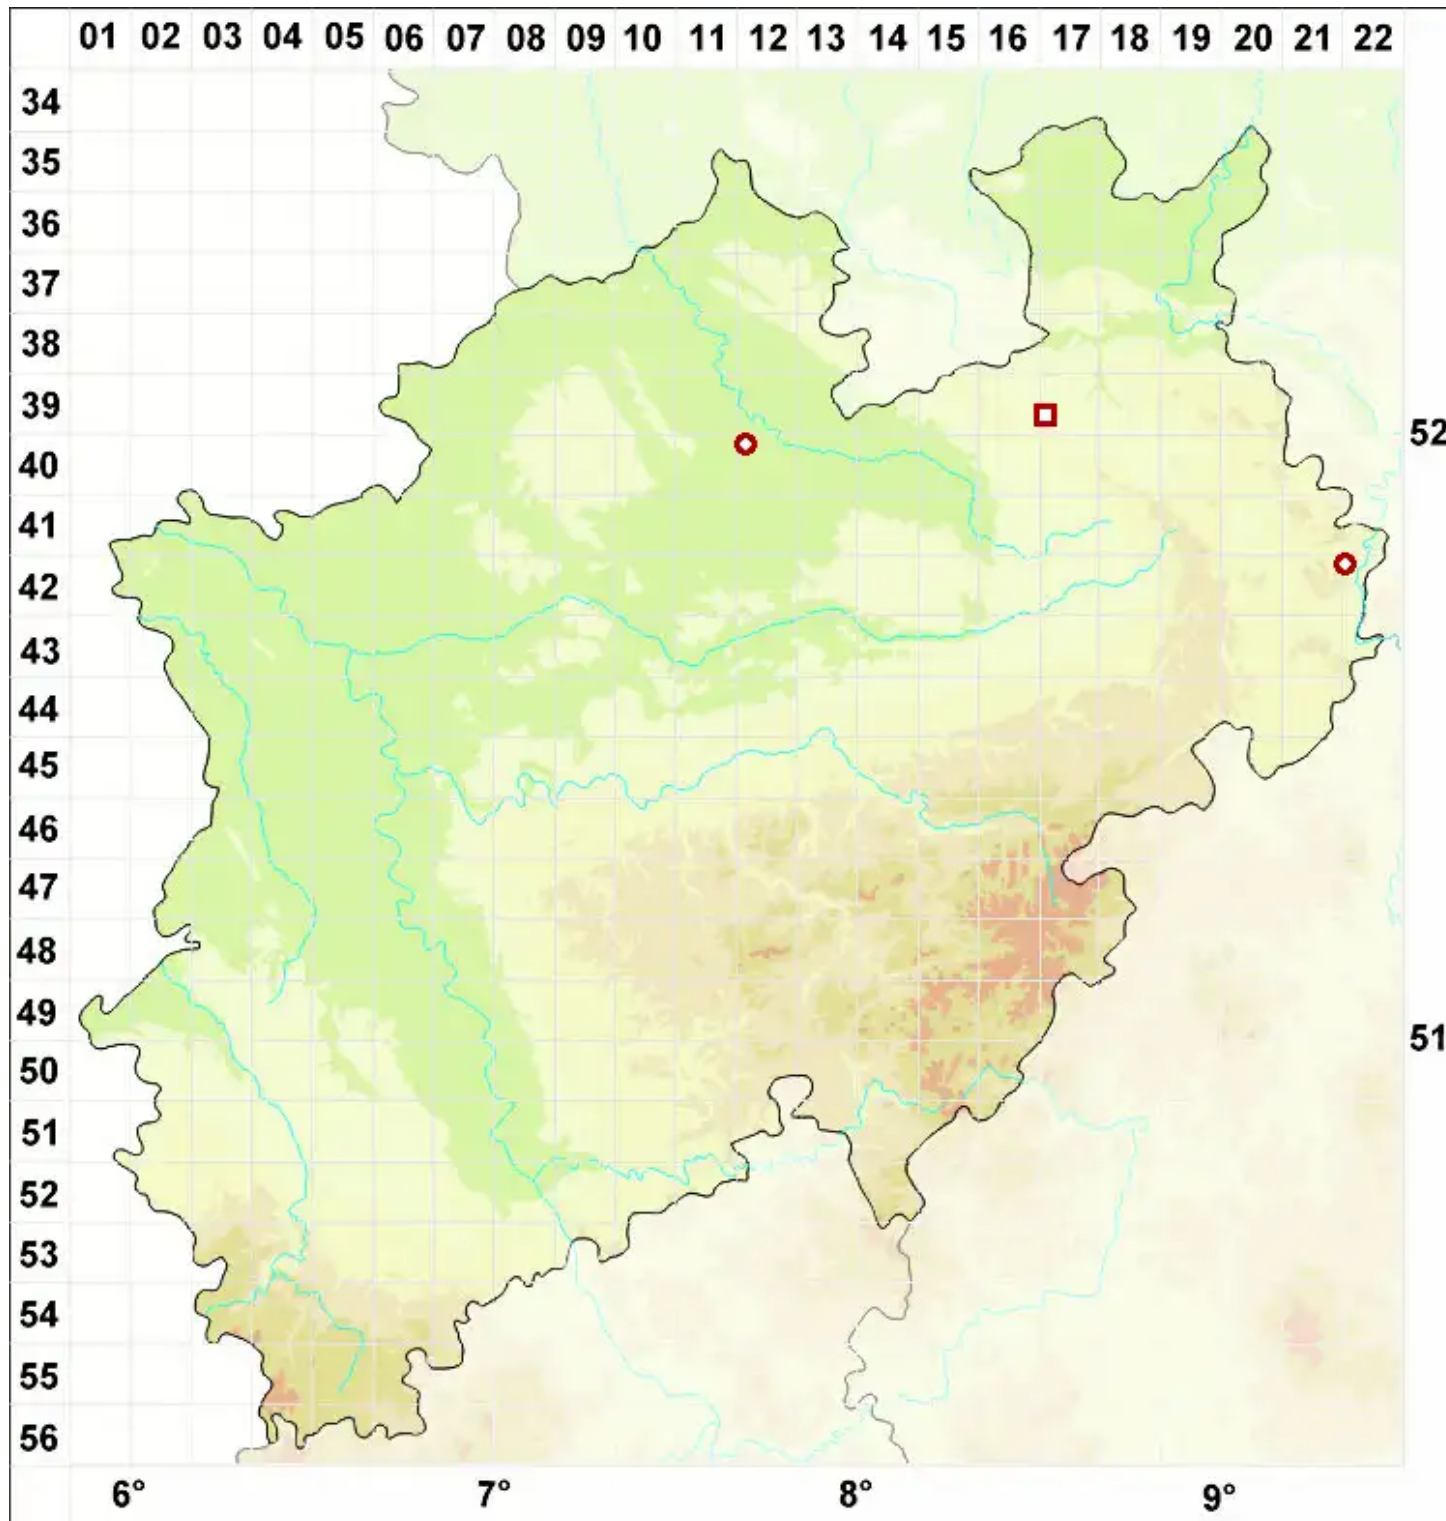

Chaenotheca gracilentata (Ach.) Mattsson & Middelb.

Schlanke Stecknadel

Legende:

- Symbole:**
- Ausgefülltes Symbol:
Zeitraum von 1980 bis heute (Aktuelle Angabe)
 - Leeres Symbol:
Zeitraum vor 1980 (Altangabe)
 - Quadrat: Herbarbeleg