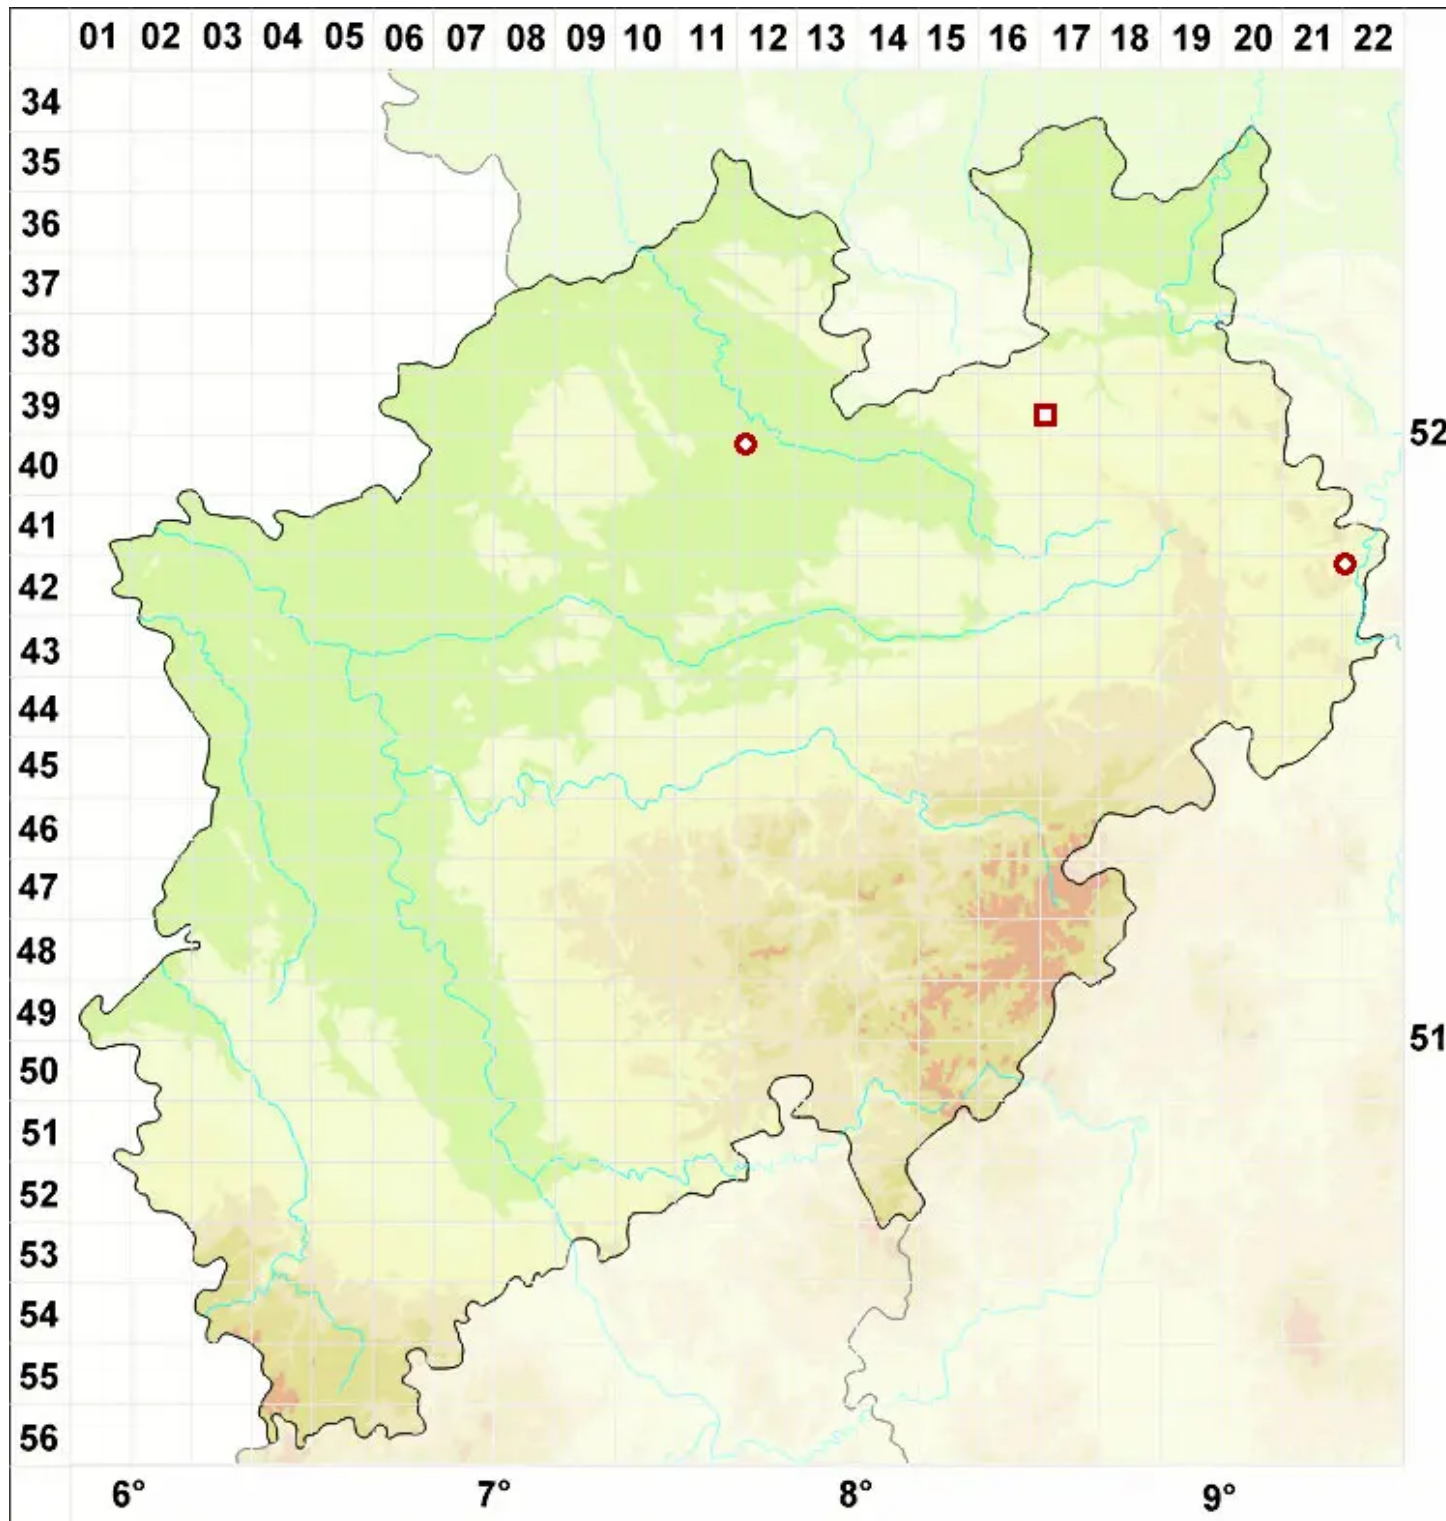

Chaenotheca gracilentata (Ach.) Mattsson & Middelb.

Schlanke Stecknadel

Legende:

- Symbole:**
Ausgefülltes Symbol:
Zeitraum von 1980 bis heute (Aktuelle Angabe)
Leeres Symbol:
Zeitraum vor 1980 (Altangabe)
Quadrat: Herbarbeleg