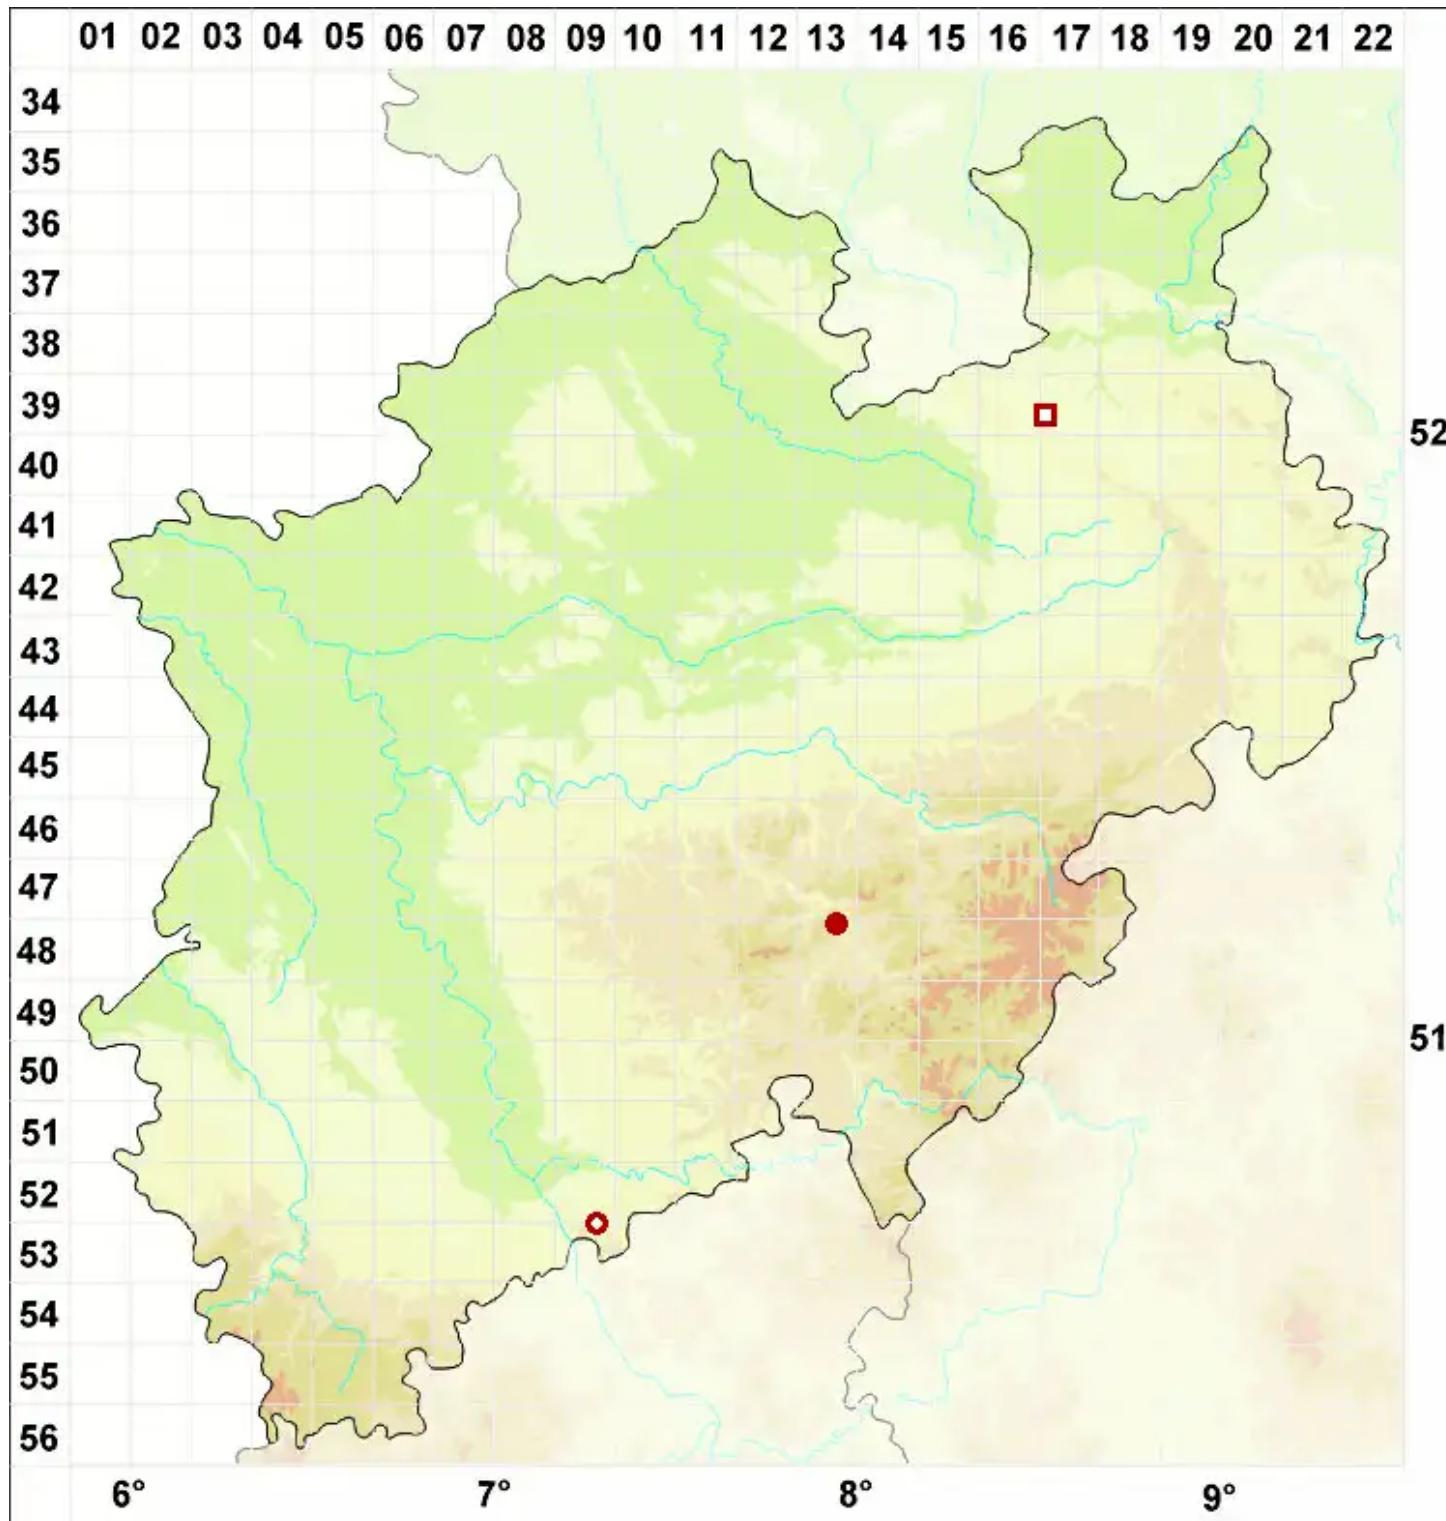

Cetrelia olivetorum (Nyl.) W. L. Culb. & C. F. Culb.

Oliven-Schüsselflechte

Legende:

- Symbole:**
Ausgefülltes Symbol:
Zeitraum von 1980 bis heute (Aktuelle Angabe)
Leeres Symbol:
Zeitraum vor 1980 (Altangabe)
Quadrat: Herbarbeleg