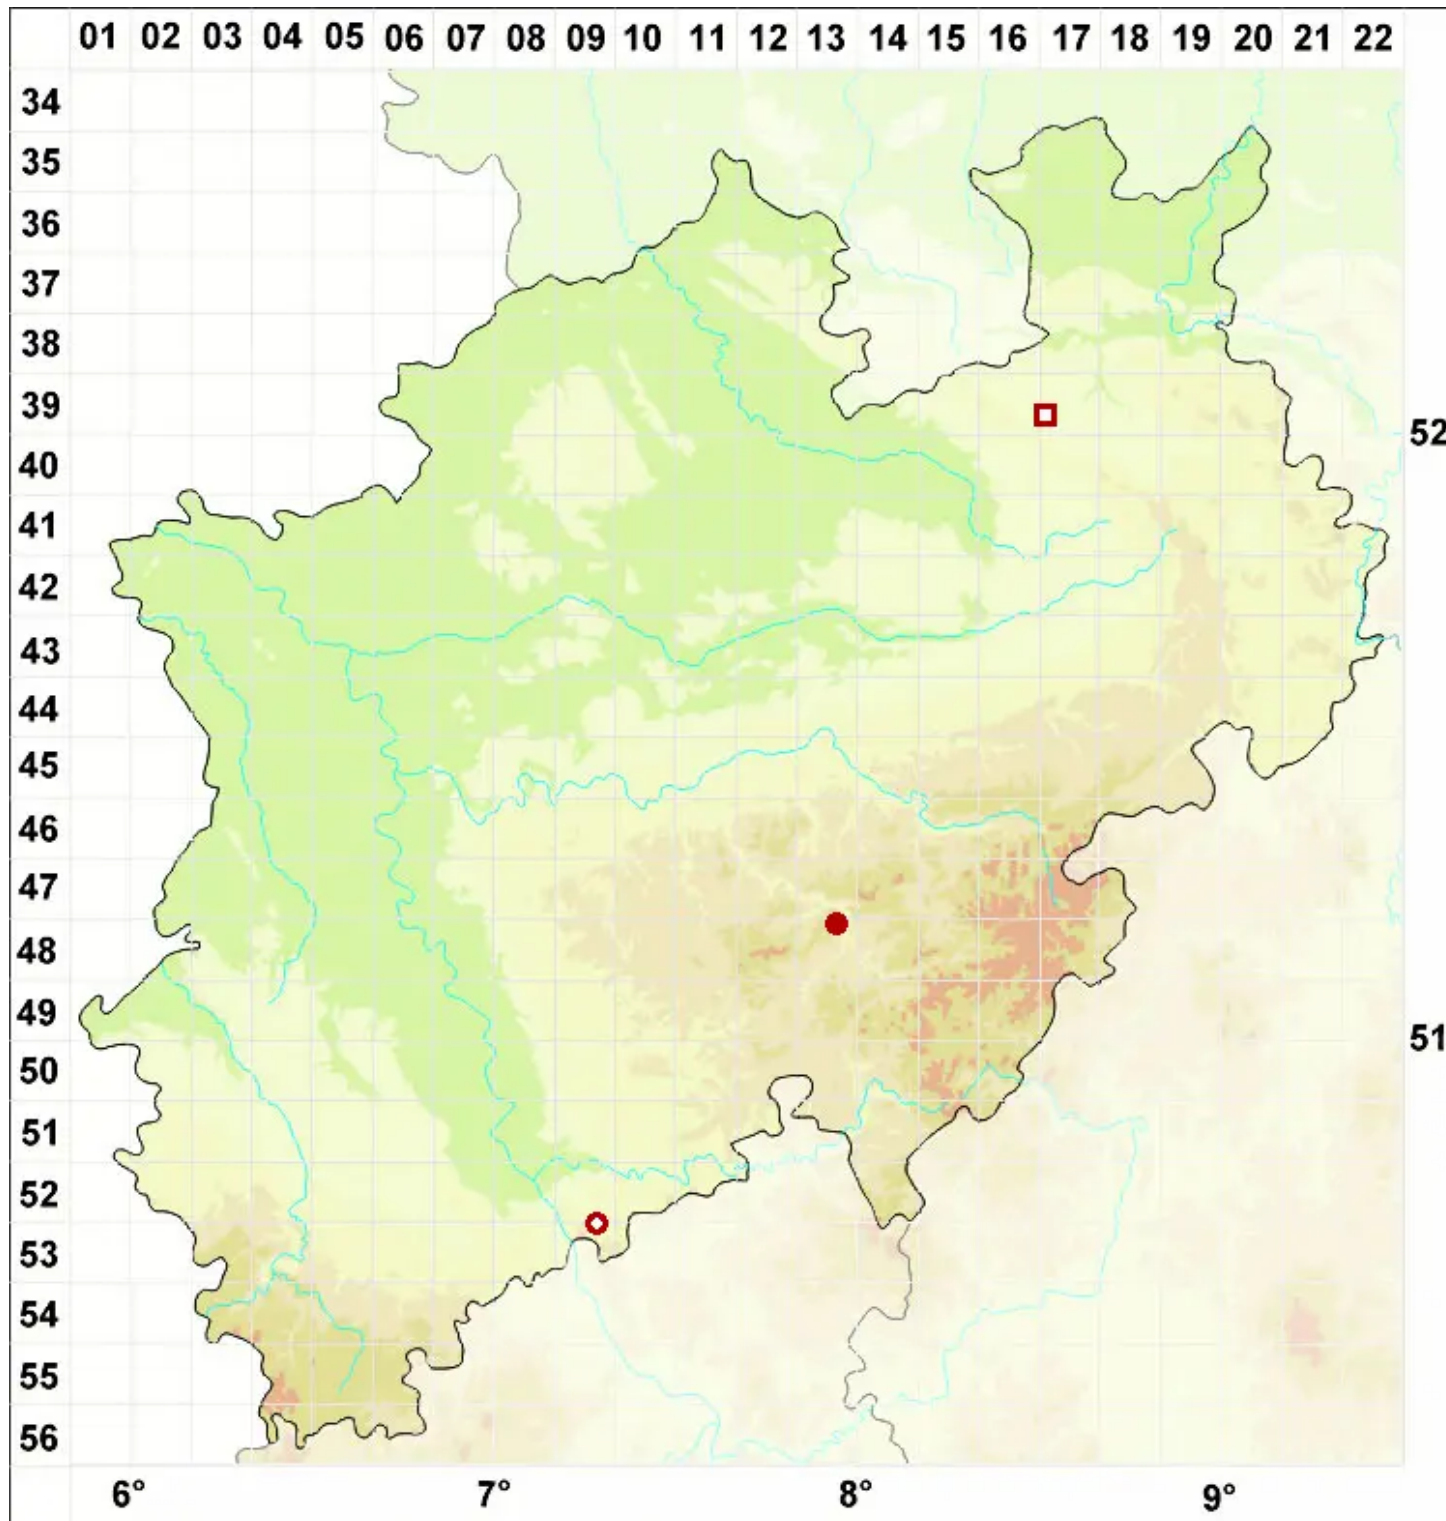

Cetrelia olivetorum (Nyl.) W. L. Culb. & C. F. Culb.

Oliven-Schüsselflechte

Legende:

- Symbole:**
Ausgefülltes Symbol:
Zeitraum von 1980 bis heute (Aktuelle Angabe)
Leeres Symbol:
Zeitraum vor 1980 (Altangabe)
Quadrat: Herbarbeleg