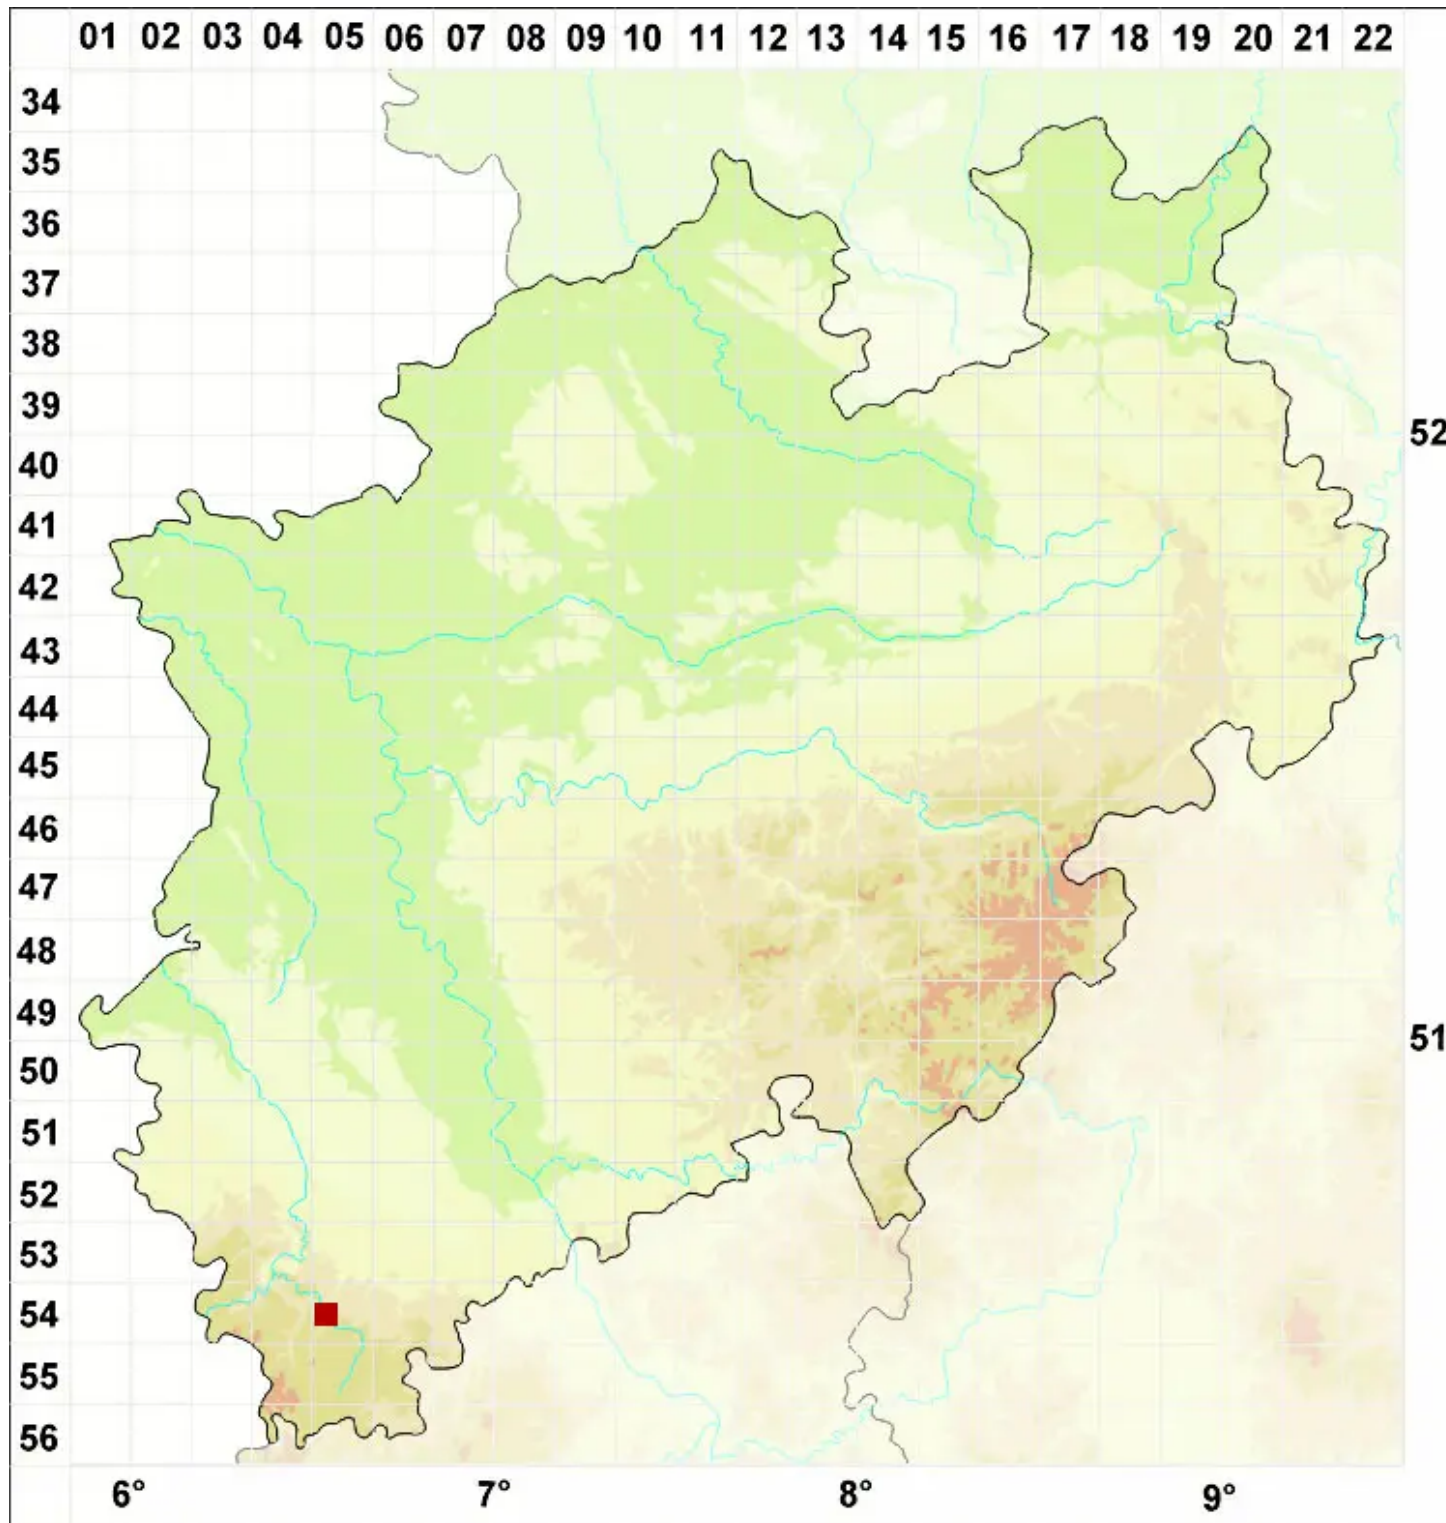

Cetrelia cetrarioides (Delise ex Duby) W. L. Culb. & C. F. Culb

Lederschild-Schüsselflechte

Legende:

Symbole:

Ausgefülltes Symbol:
Zeitraum von 1980 bis heute (Aktuelle Angabe)

Leeres Symbol:
Zeitraum vor 1980 (Altangabe)

Quadrat: Herbarbeleg