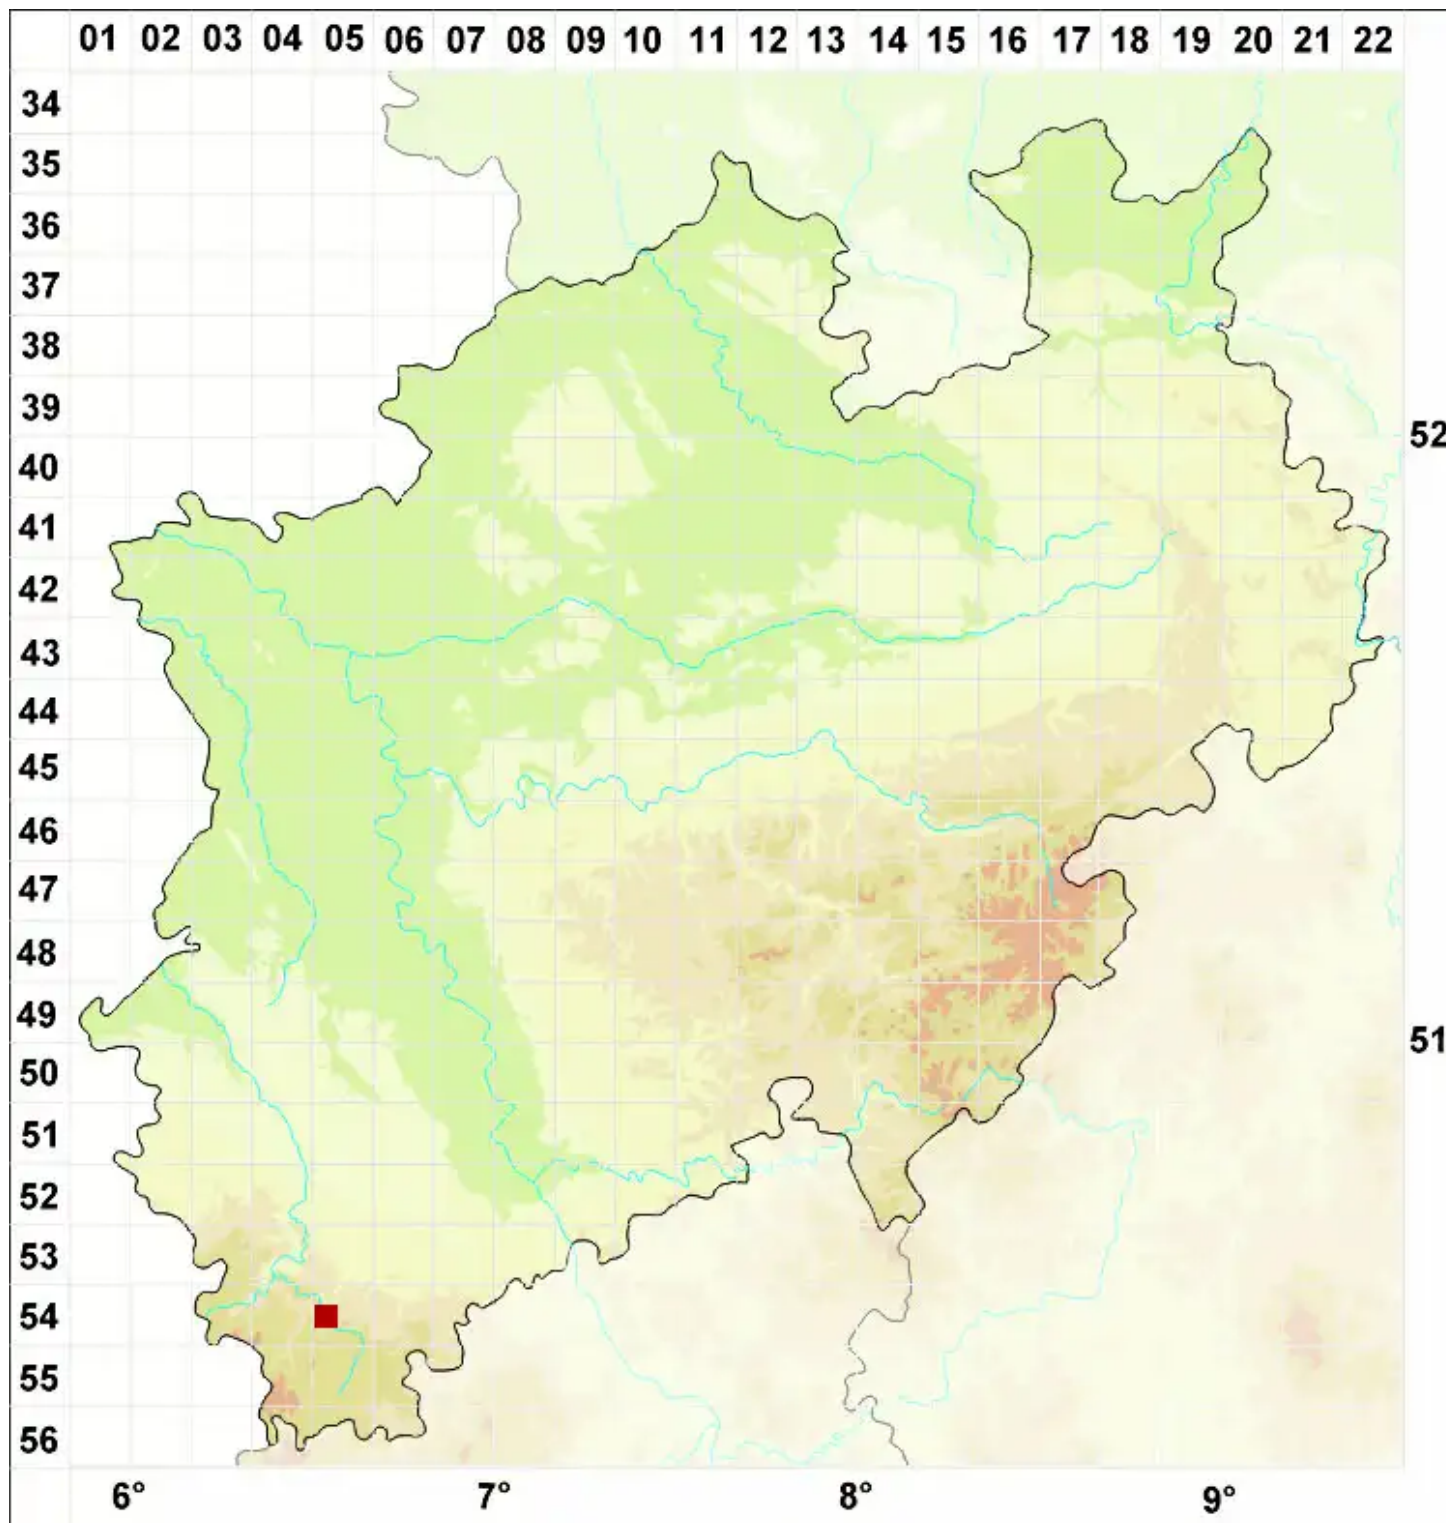

Cetrelia cetrarioides (Delise ex Duby) W. L. Culb. & C. F. Culb

Lederschild-Schüsselflechte

Legende:

- Symbole:**
Ausgefülltes Symbol:
Zeitraum von 1980 bis heute (Aktuelle Angabe)
Leeres Symbol:
Zeitraum vor 1980 (Altangabe)
Quadrat: Herbarbeleg