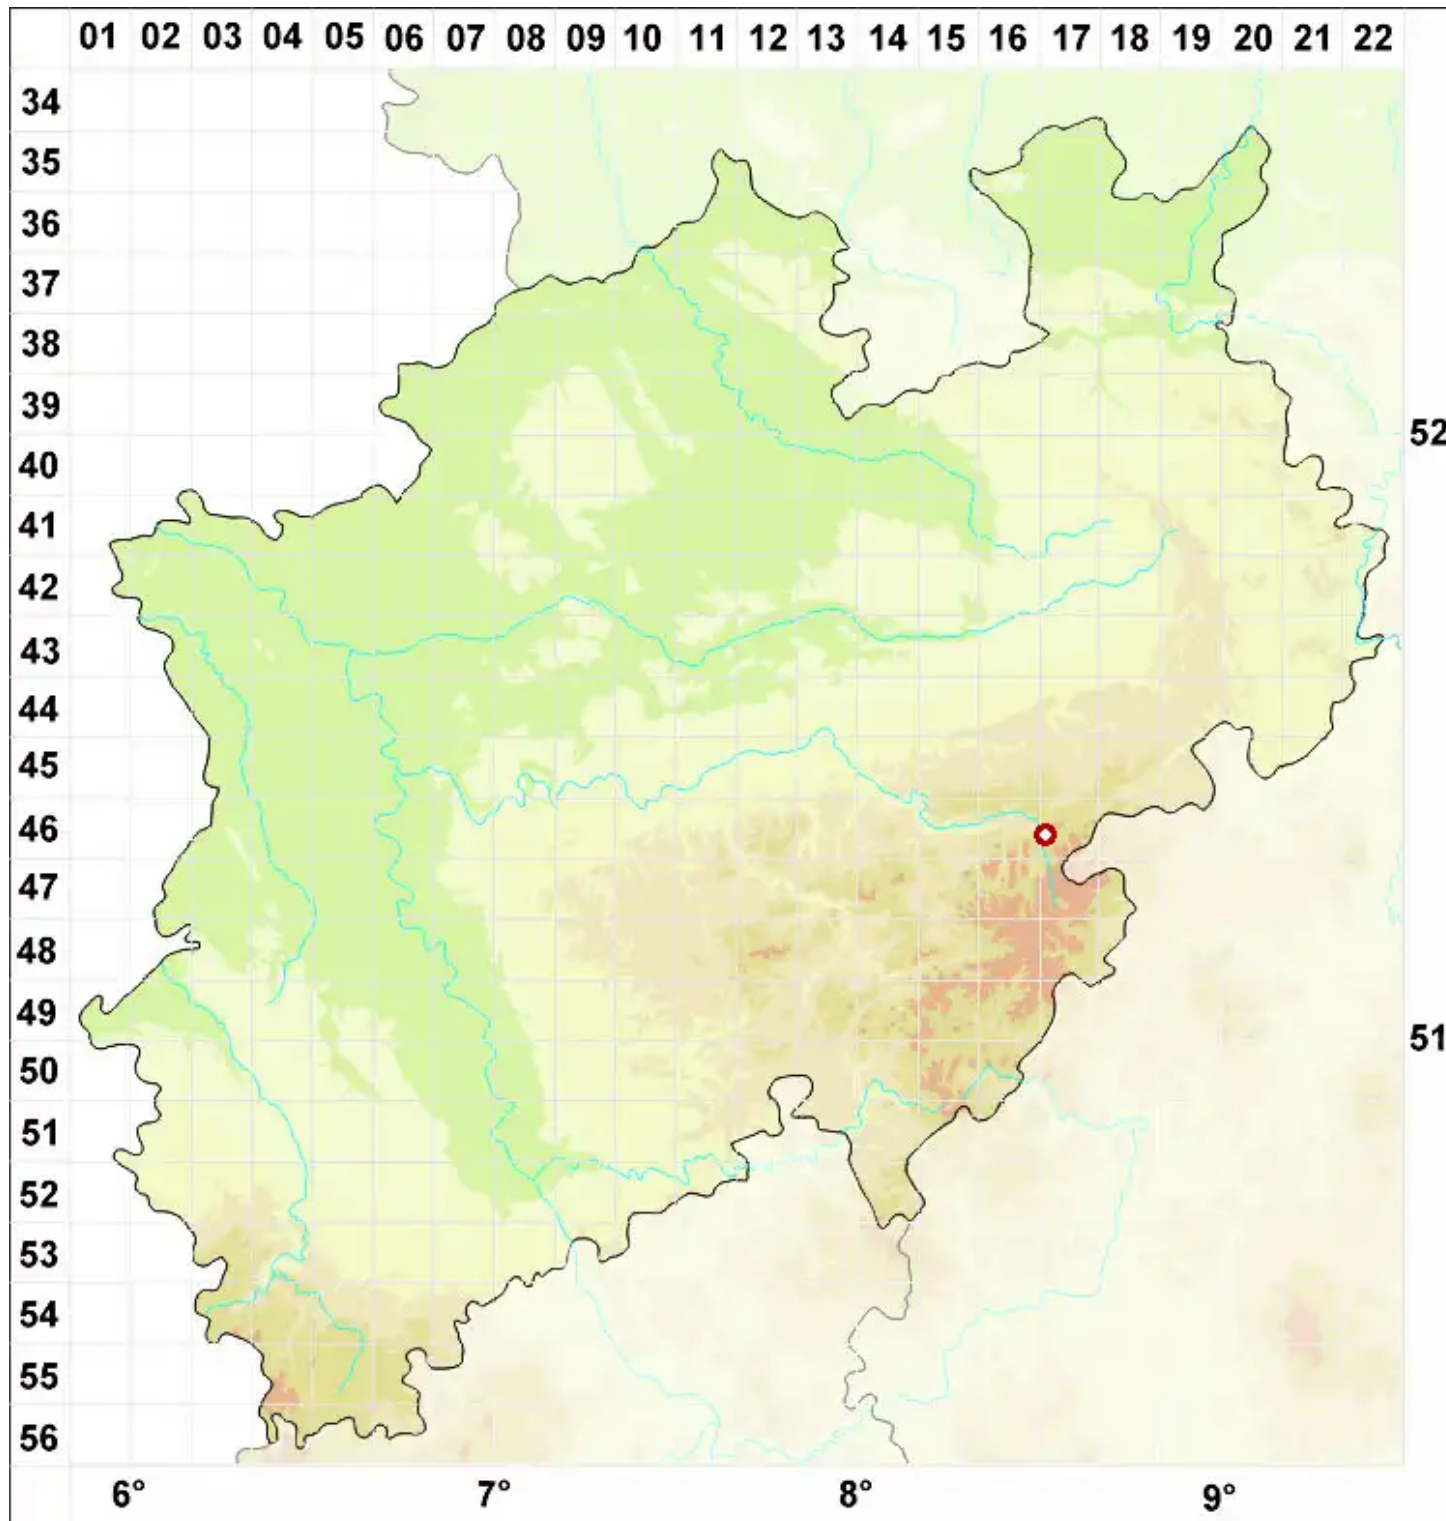

Cetrariella commixta (Nyl.) A. Thell & Kärnefelt

Felsen-Hornflechte

Legende:

- Symbole:**
- Ausgefülltes Symbol:
Zeitraum von 1980 bis heute (Aktuelle Angabe)
 - Leeres Symbol:
Zeitraum vor 1980 (Altangabe)
 - Quadrat: Herbarbeleg