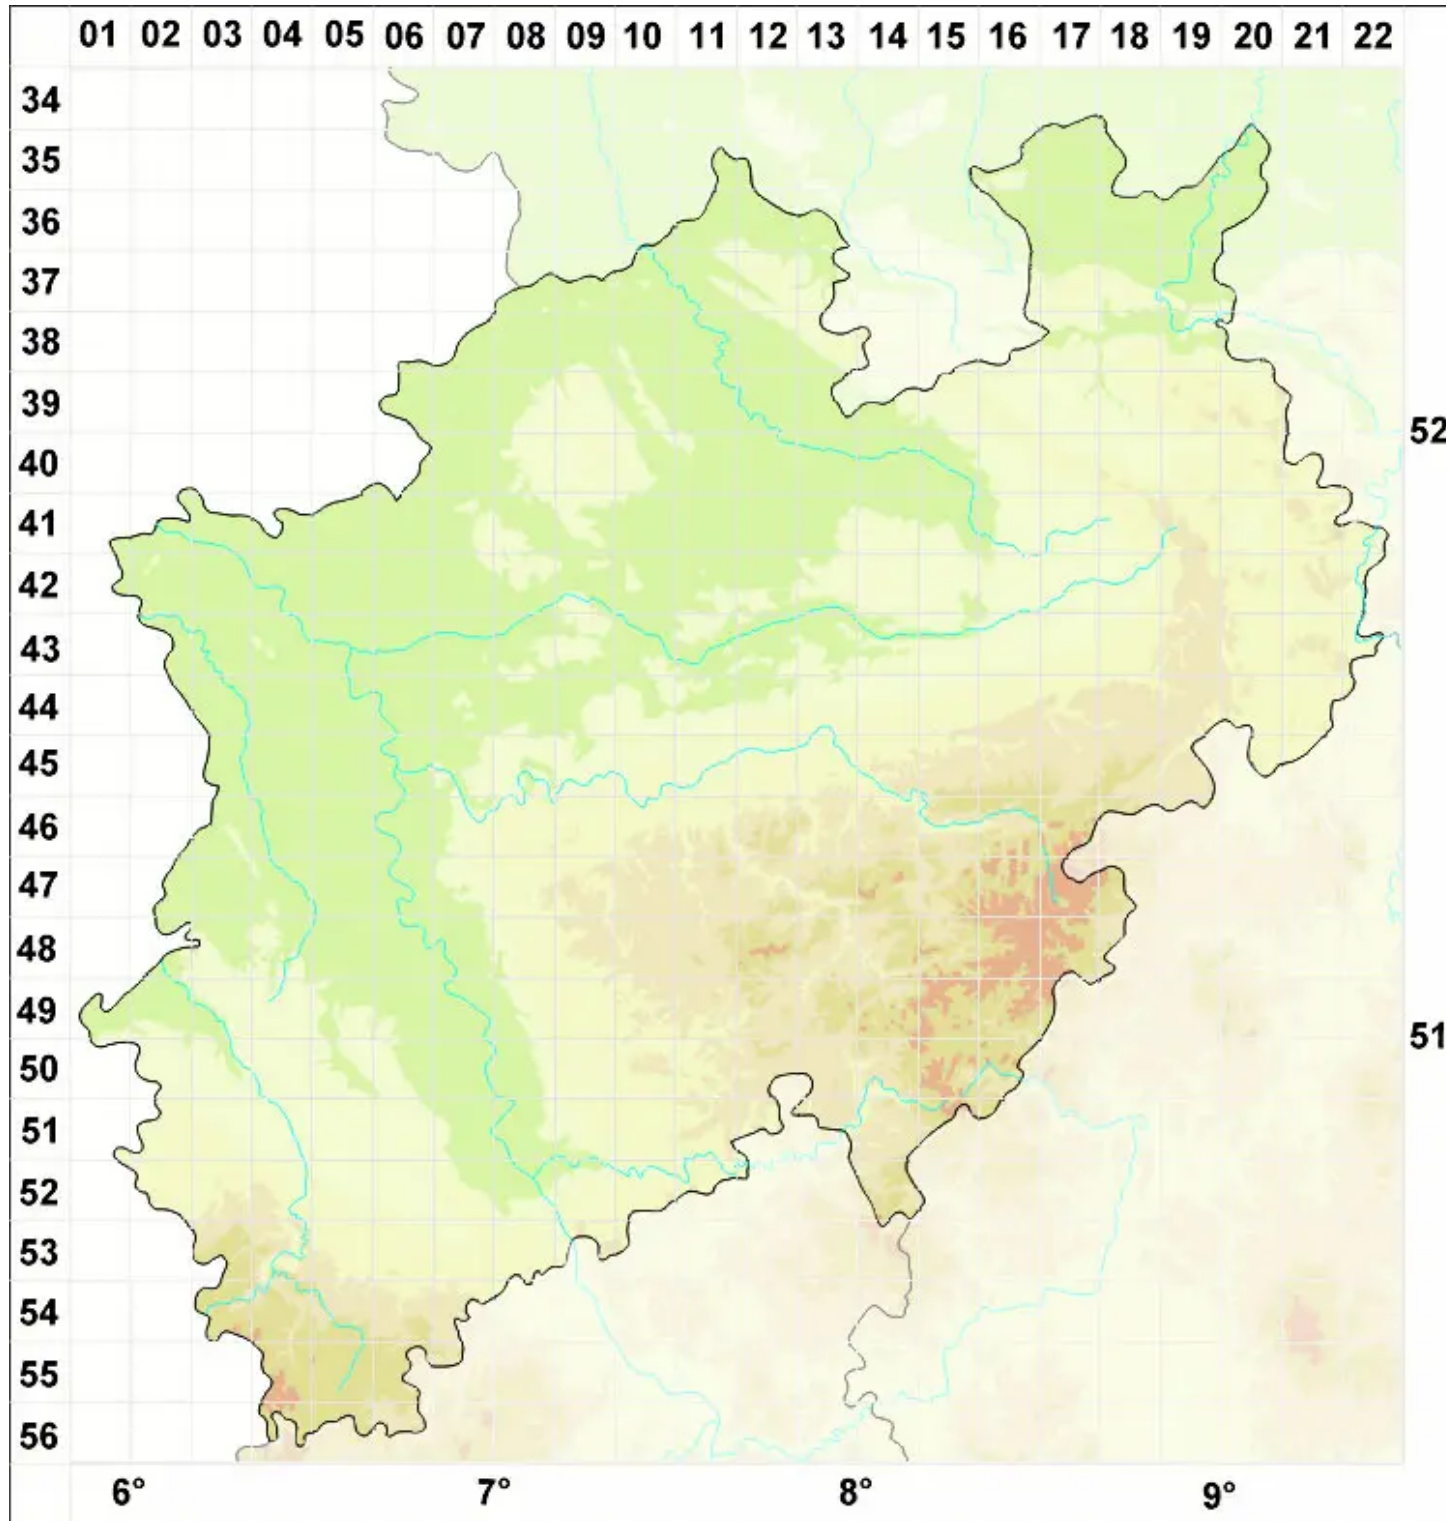

Flavocetraria nivalis (L.) Kärnefelt & A. Thell

Schneeflechte

Legende:

- Symbole:**
- Ausgefülltes Symbol:
Zeitraum von 1980 bis heute (Aktuelle Angabe)
 - Leeres Symbol:
Zeitraum vor 1980 (Altangabe)
 - Quadrat: Herbarbeleg