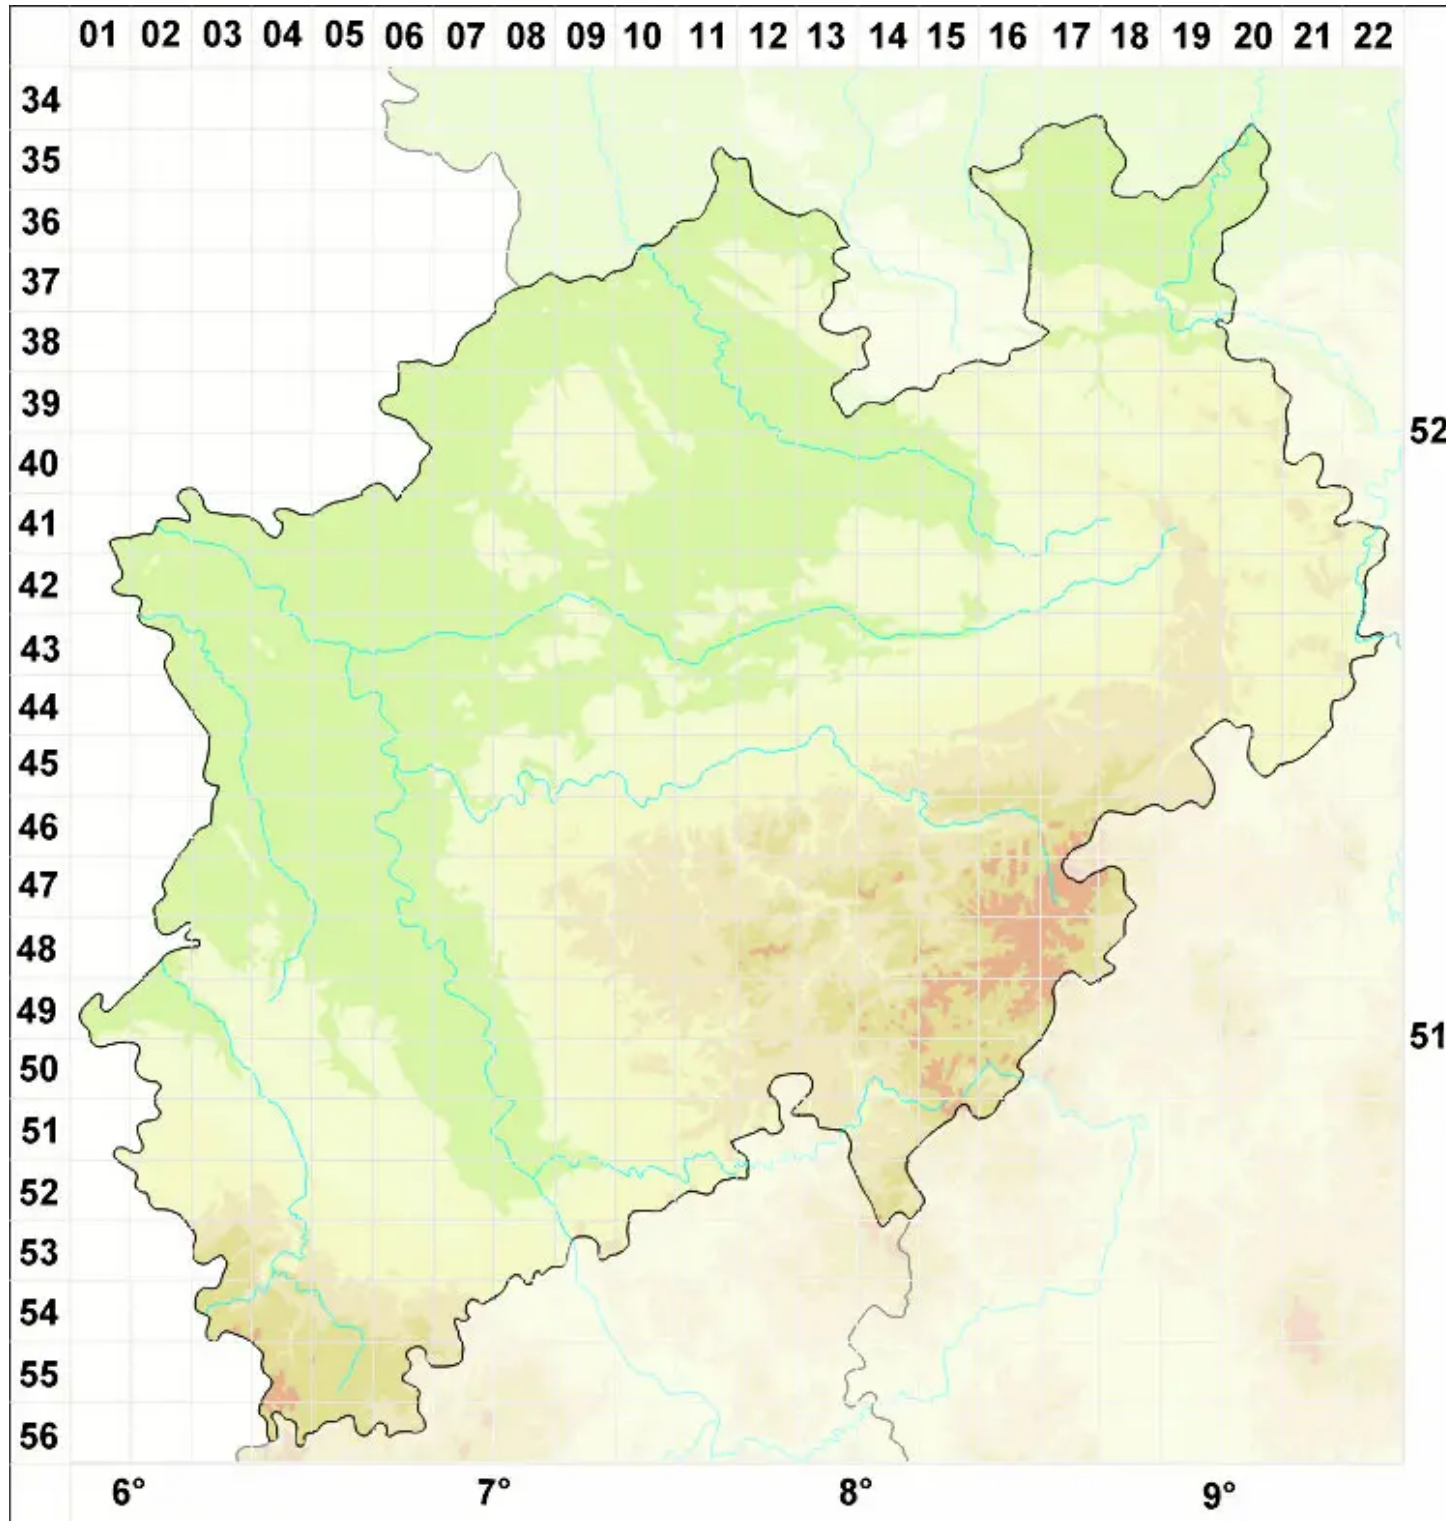

Tuckneraria laureri (Kremp.) Randlane & A. Thell

Legende:

- Symbole:**
- Ausgefülltes Symbol:
Zeitraum von 1980 bis heute (Aktuelle Angabe)
 - Leeres Symbol:
Zeitraum vor 1980 (Altangabe)
 - Quadrat: Herbarbeleg