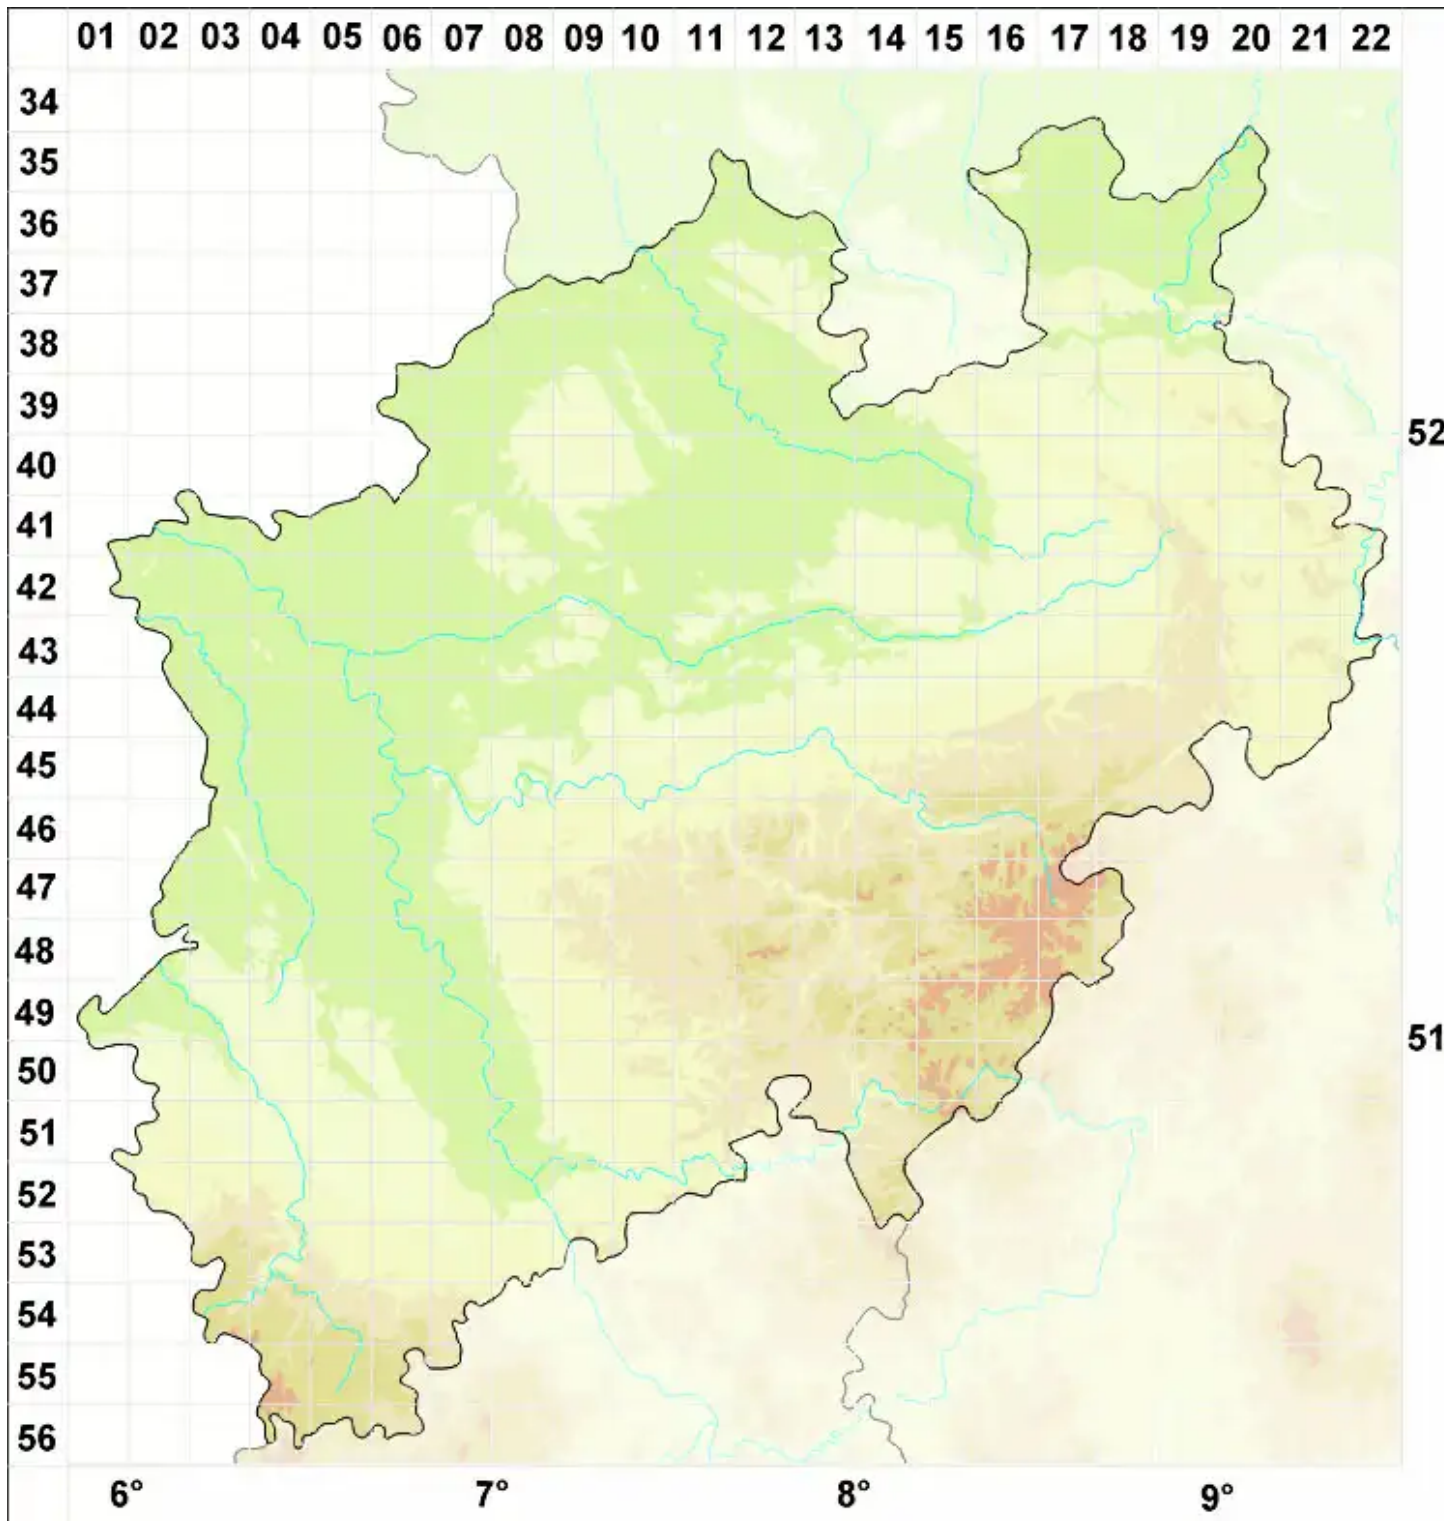

Tuckneraria laureri (Kremp.) Randlane & A. Thell

Legende:

- Symbole:**
- Ausgefülltes Symbol:
Zeitraum von 1980 bis heute (Aktuelle Angabe)
 - Leeres Symbol:
Zeitraum vor 1980 (Altangabe)
 - Quadrat: Herbarbeleg