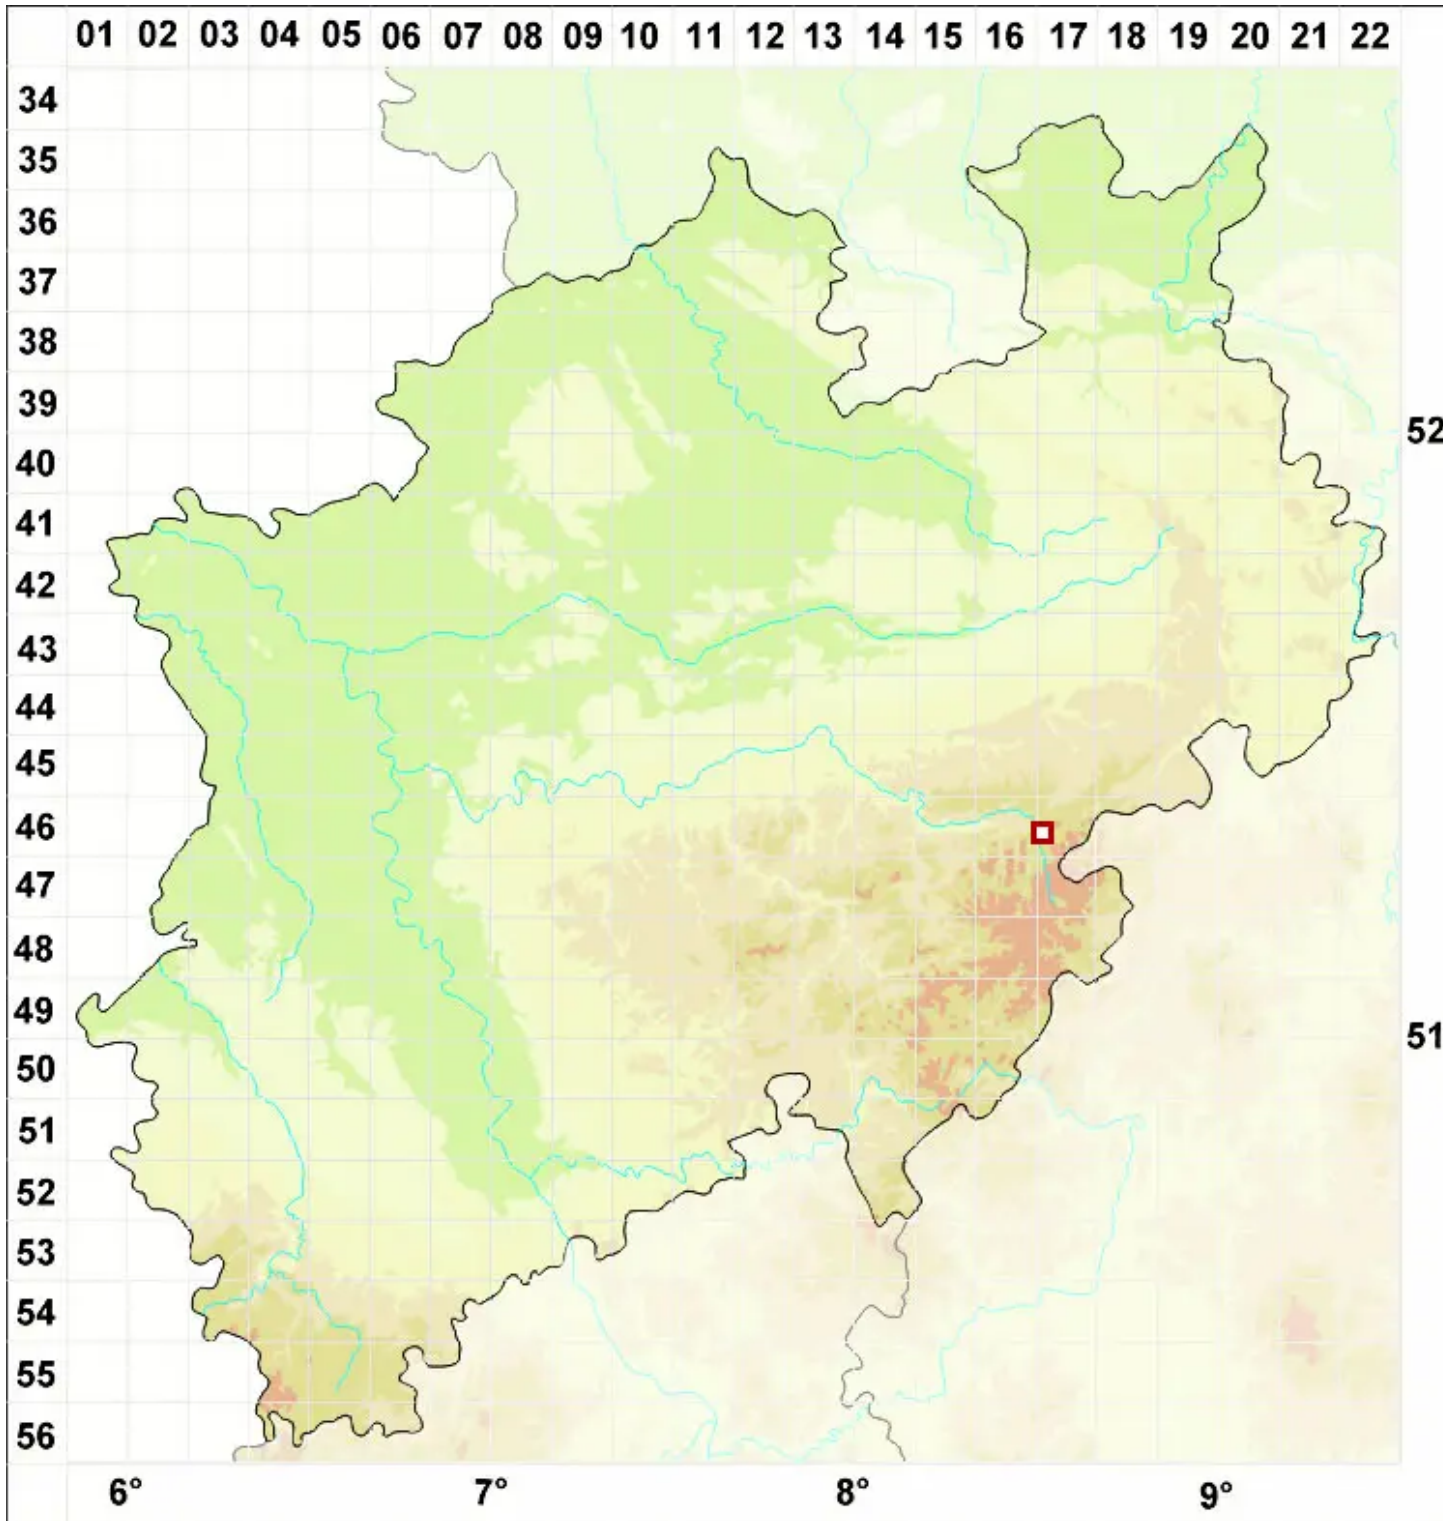

Melanelia hepatizon (Ach.) A. Thell

Rinnige Braunschüsselflechte

Legende:

Symbole:

Ausgefülltes Symbol:
Zeitraum von 1980 bis heute (Aktuelle Angabe)

Leeres Symbol:
Zeitraum vor 1980 (Altangabe)

Quadrat: Herbarbeleg