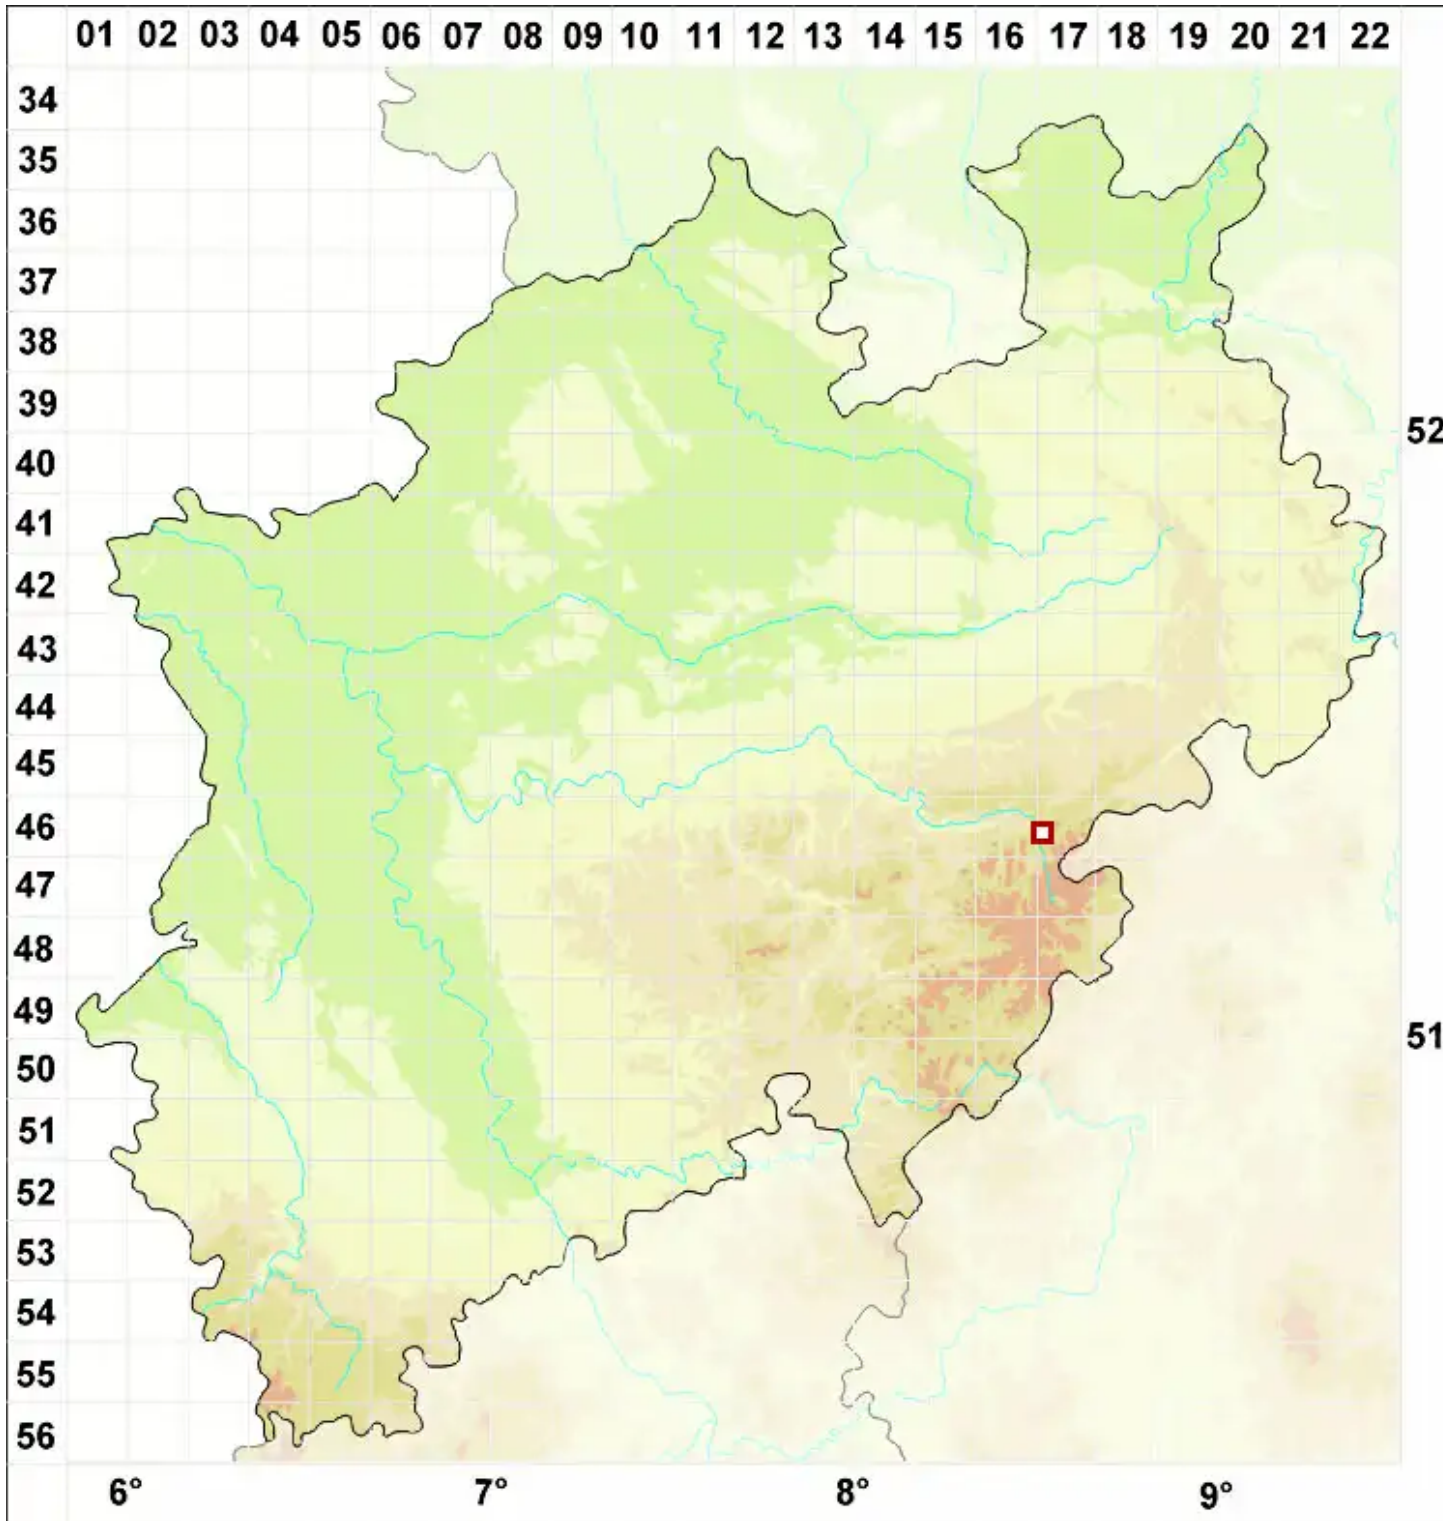

# Melanelia hepaticum (Ach.) A. Thell

Rinnige Braunschüsselflechte

Legende:

- Symbole:**
- Ausgefülltes Symbol:  
Zeitraum von 1980 bis heute (Aktuelle Angabe)
  - Leeres Symbol:  
Zeitraum vor 1980 (Altangabe)
  - Quadrat: Herbarbeleg