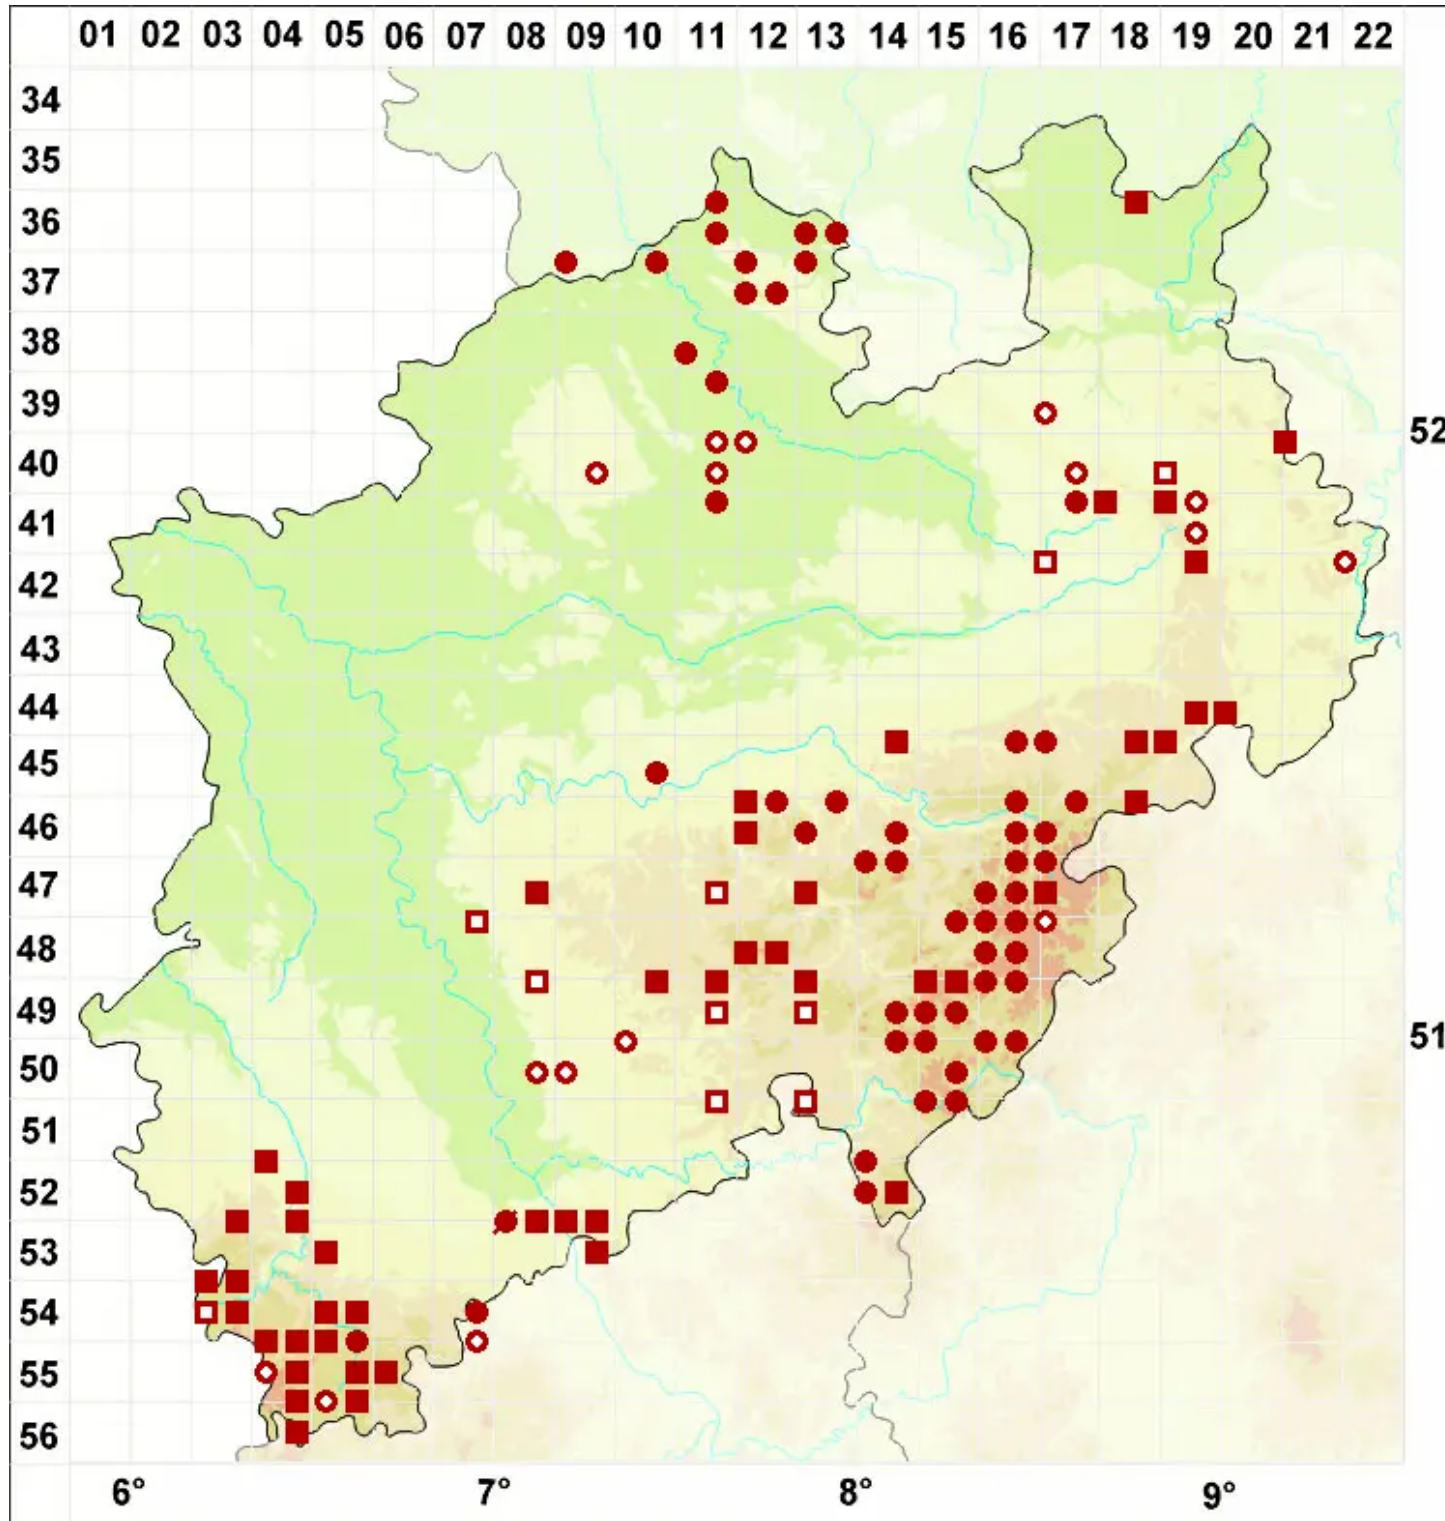

Platismatia glauca (L.) W. L. Culb. & C. F. Culb.

Blaugraue Lappenflechte

Legende:

- Symbole:**
Ausgefülltes Symbol:
Zeitraum von 1980 bis heute (Aktuelle Angabe)
Leeres Symbol:
Zeitraum vor 1980 (Altangabe)
Quadrat: Herbarbeleg