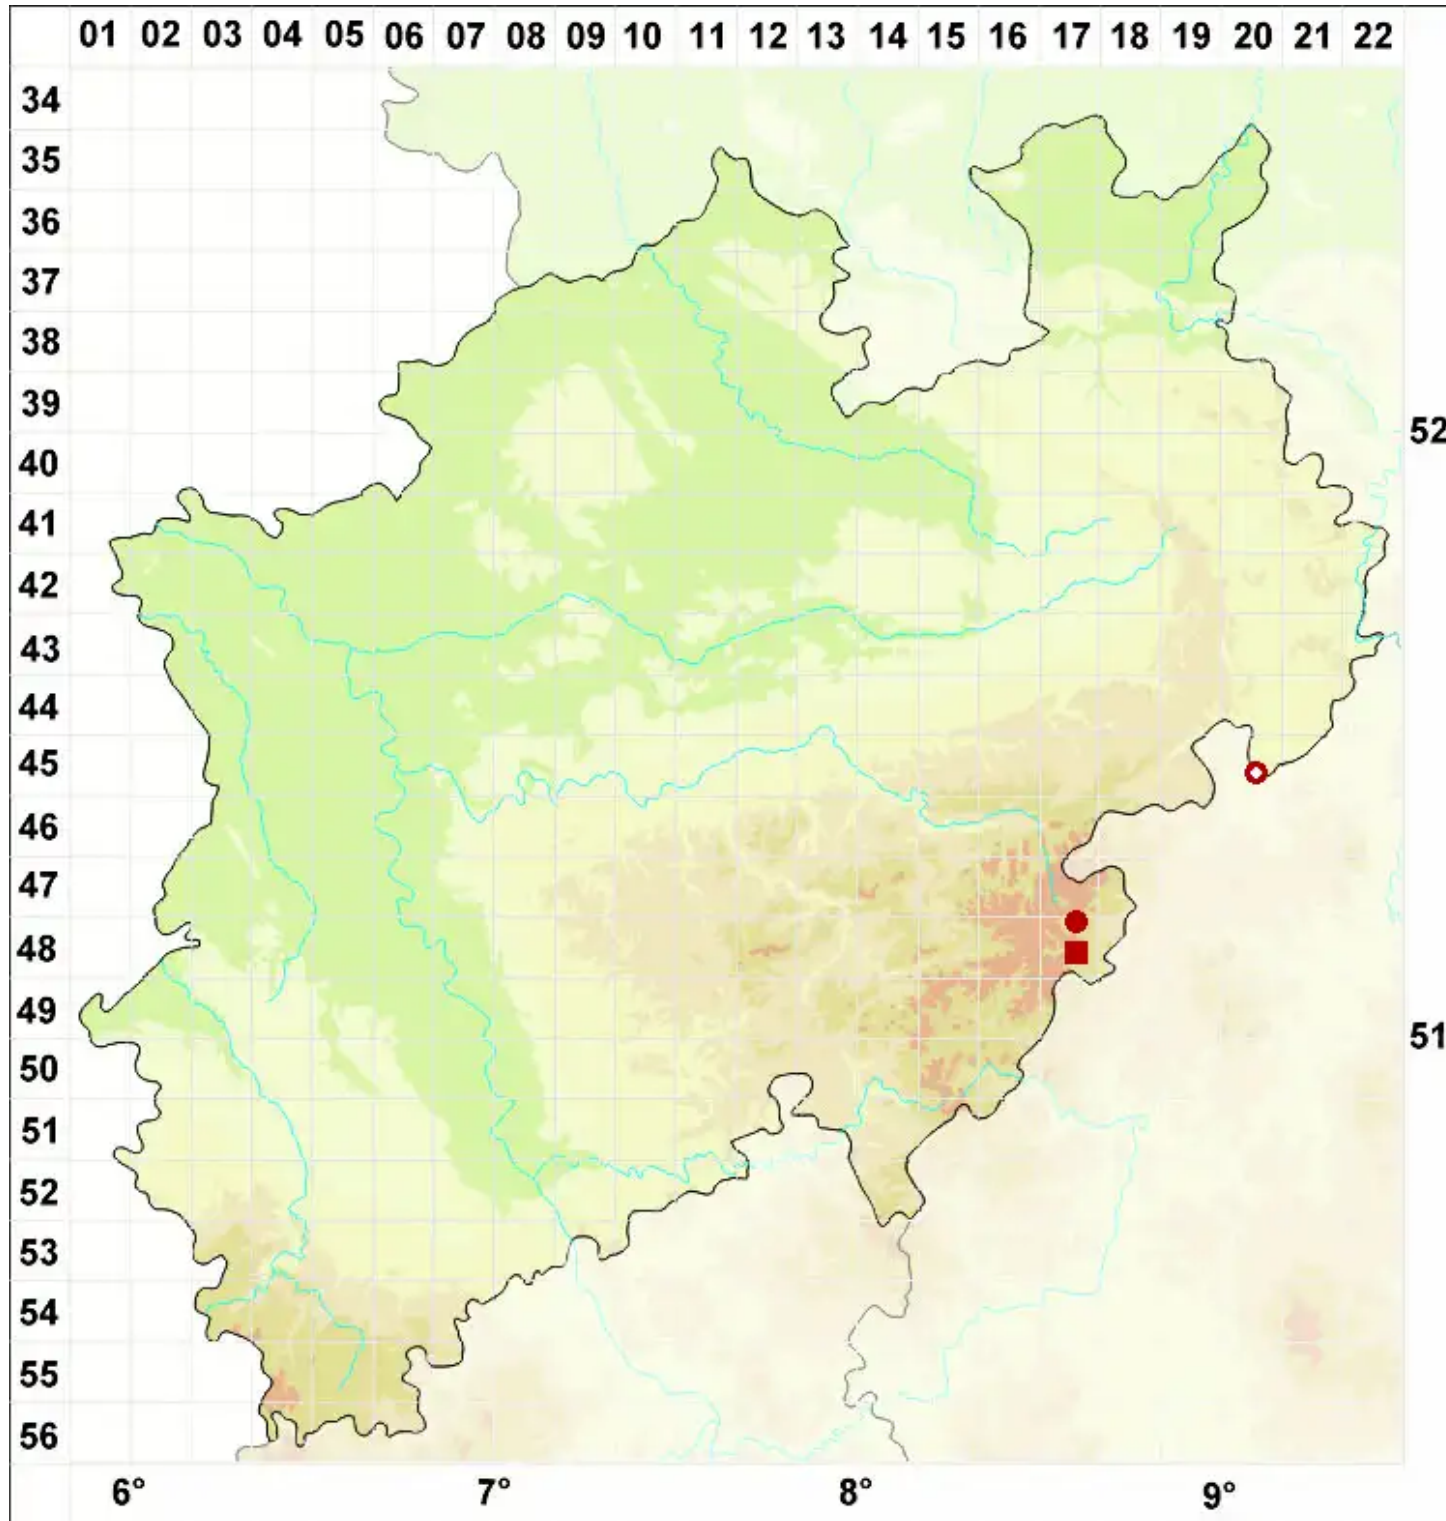

# Cetraria ericetorum Opiz

Heide-Hornflechte

Legende:

**Symbole:**

Ausgefülltes Symbol:  
Zeitraum von 1980 bis heute (Aktuelle Angabe)

Leeres Symbol:  
Zeitraum vor 1980 (Altangabe)

Quadrat: Herbarbeleg