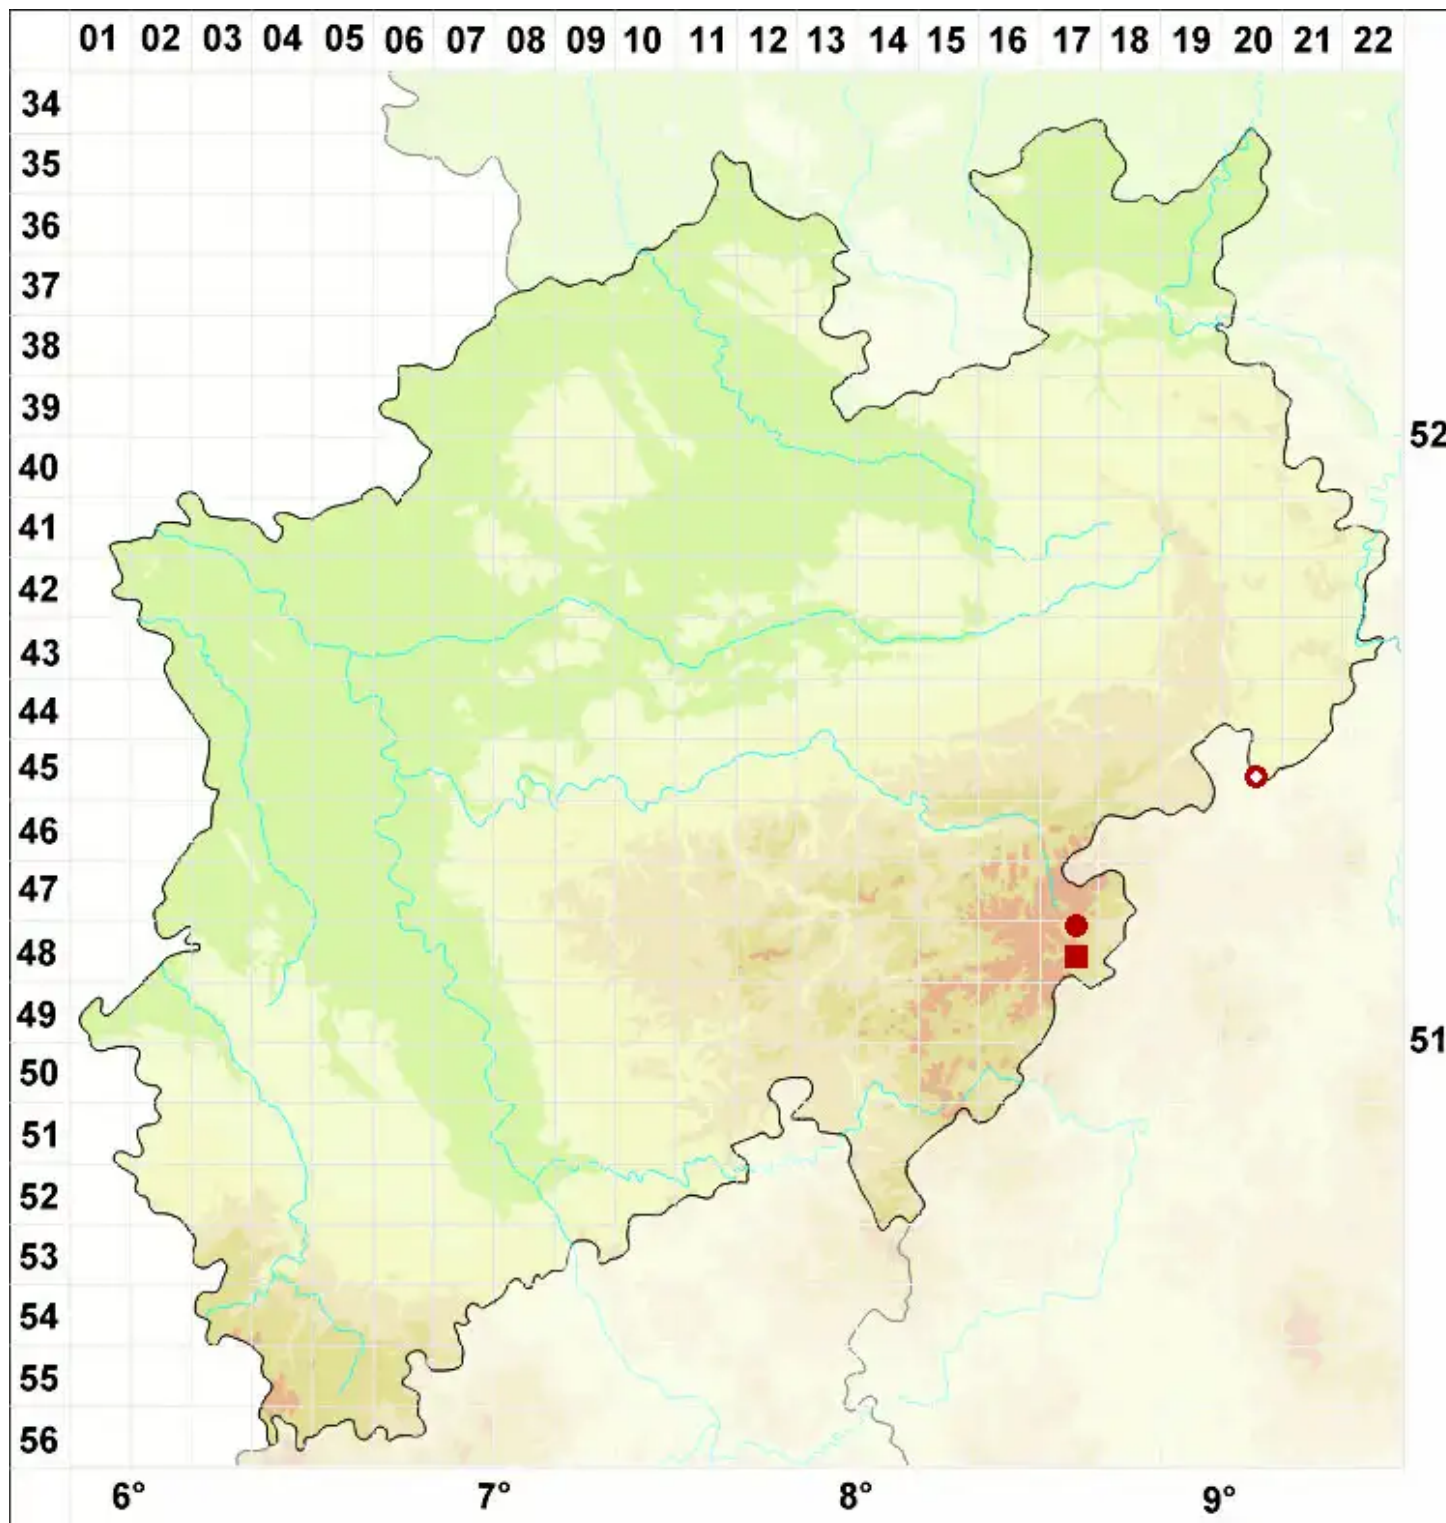

# Cetraria ericetorum Opiz

Heide-Hornflechte

Legende:

**Symbole:**

Ausgefülltes Symbol:  
Zeitraum von 1980 bis heute (Aktuelle Angabe)

Leeres Symbol:  
Zeitraum vor 1980 (Altangabe)

Quadrat: Herbarbeleg