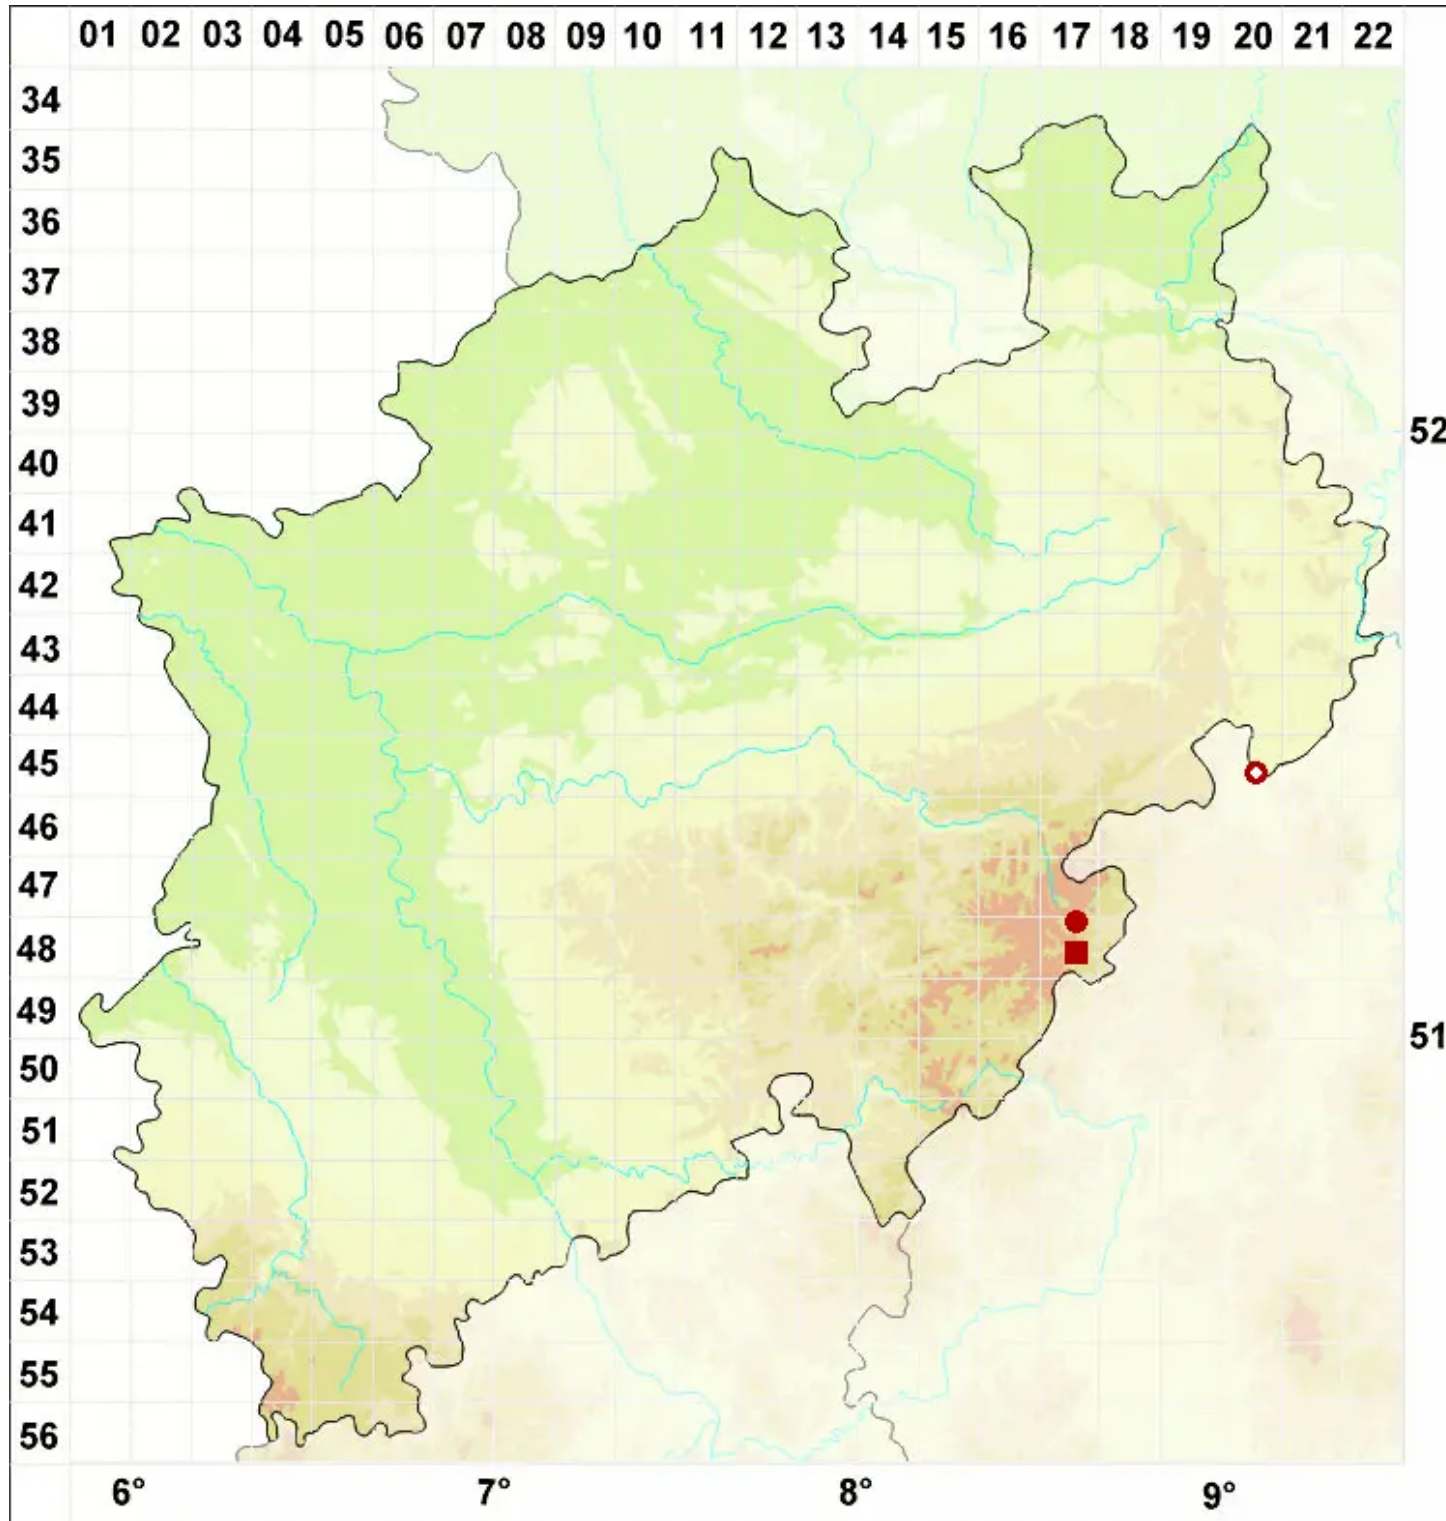

# Cetraria ericetorum Opiz

Heide-Hornflechte

Legende:

**Symbole:**

Ausgefülltes Symbol:  
Zeitraum von 1980 bis heute (Aktuelle Angabe)

Leeres Symbol:  
Zeitraum vor 1980 (Altangabe)

Quadrat: Herbarbeleg