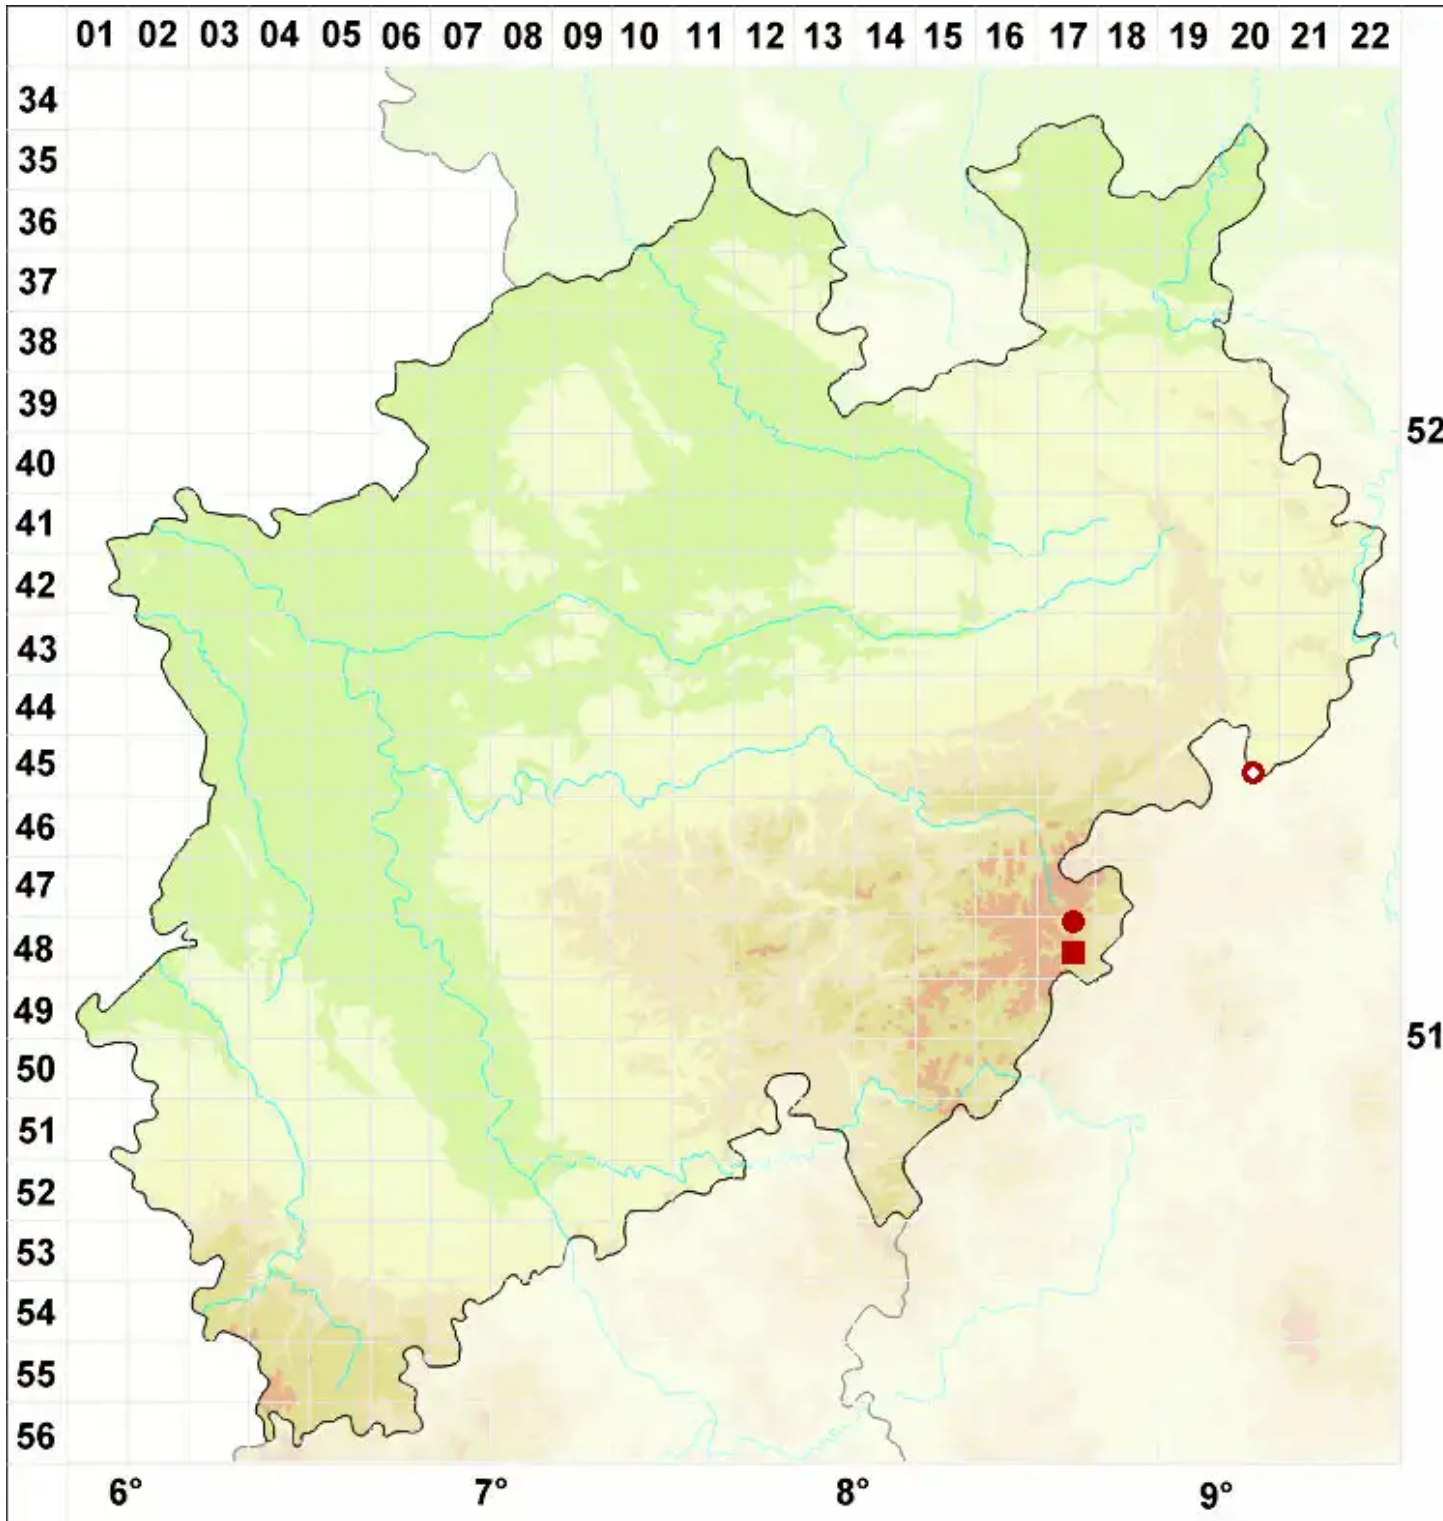

Cetraria ericetorum Opiz

Heide-Hornflechte

Legende:

Symbole:
Ausgefülltes Symbol:
Zeitraum von 1980 bis heute (Aktuelle Angabe)
Leeres Symbol:
Zeitraum vor 1980 (Altangabe)
Quadrat: Herbarbeleg