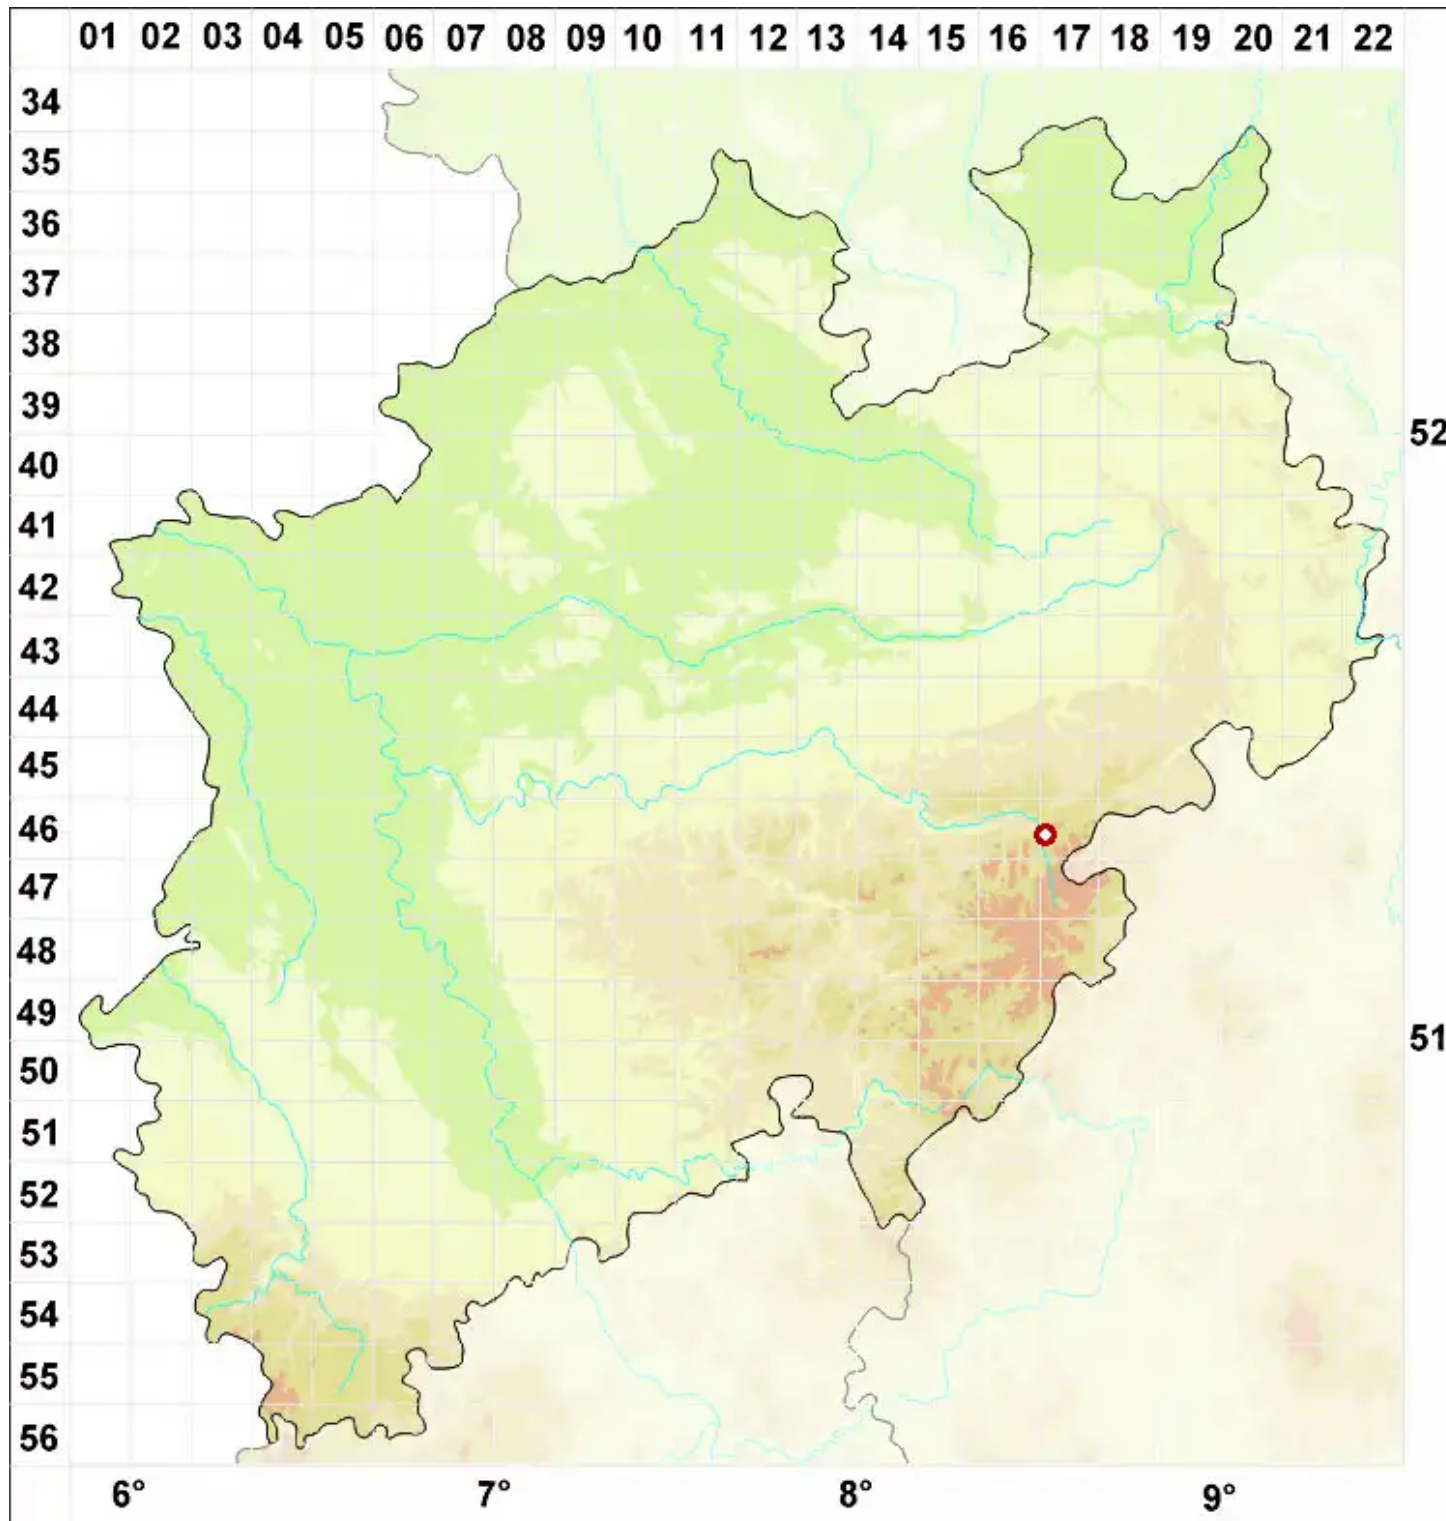

# Cetrariella commixta (Nyl.) A. Thell & Kärnefelt

Felsen-Hornflechte

Legende:

- Symbole:**  
Ausgefülltes Symbol:  
Zeitraum von 1980 bis heute (Aktuelle Angabe)  
Leeres Symbol:  
Zeitraum vor 1980 (Altangabe)  
Quadrat: Herbarbeleg