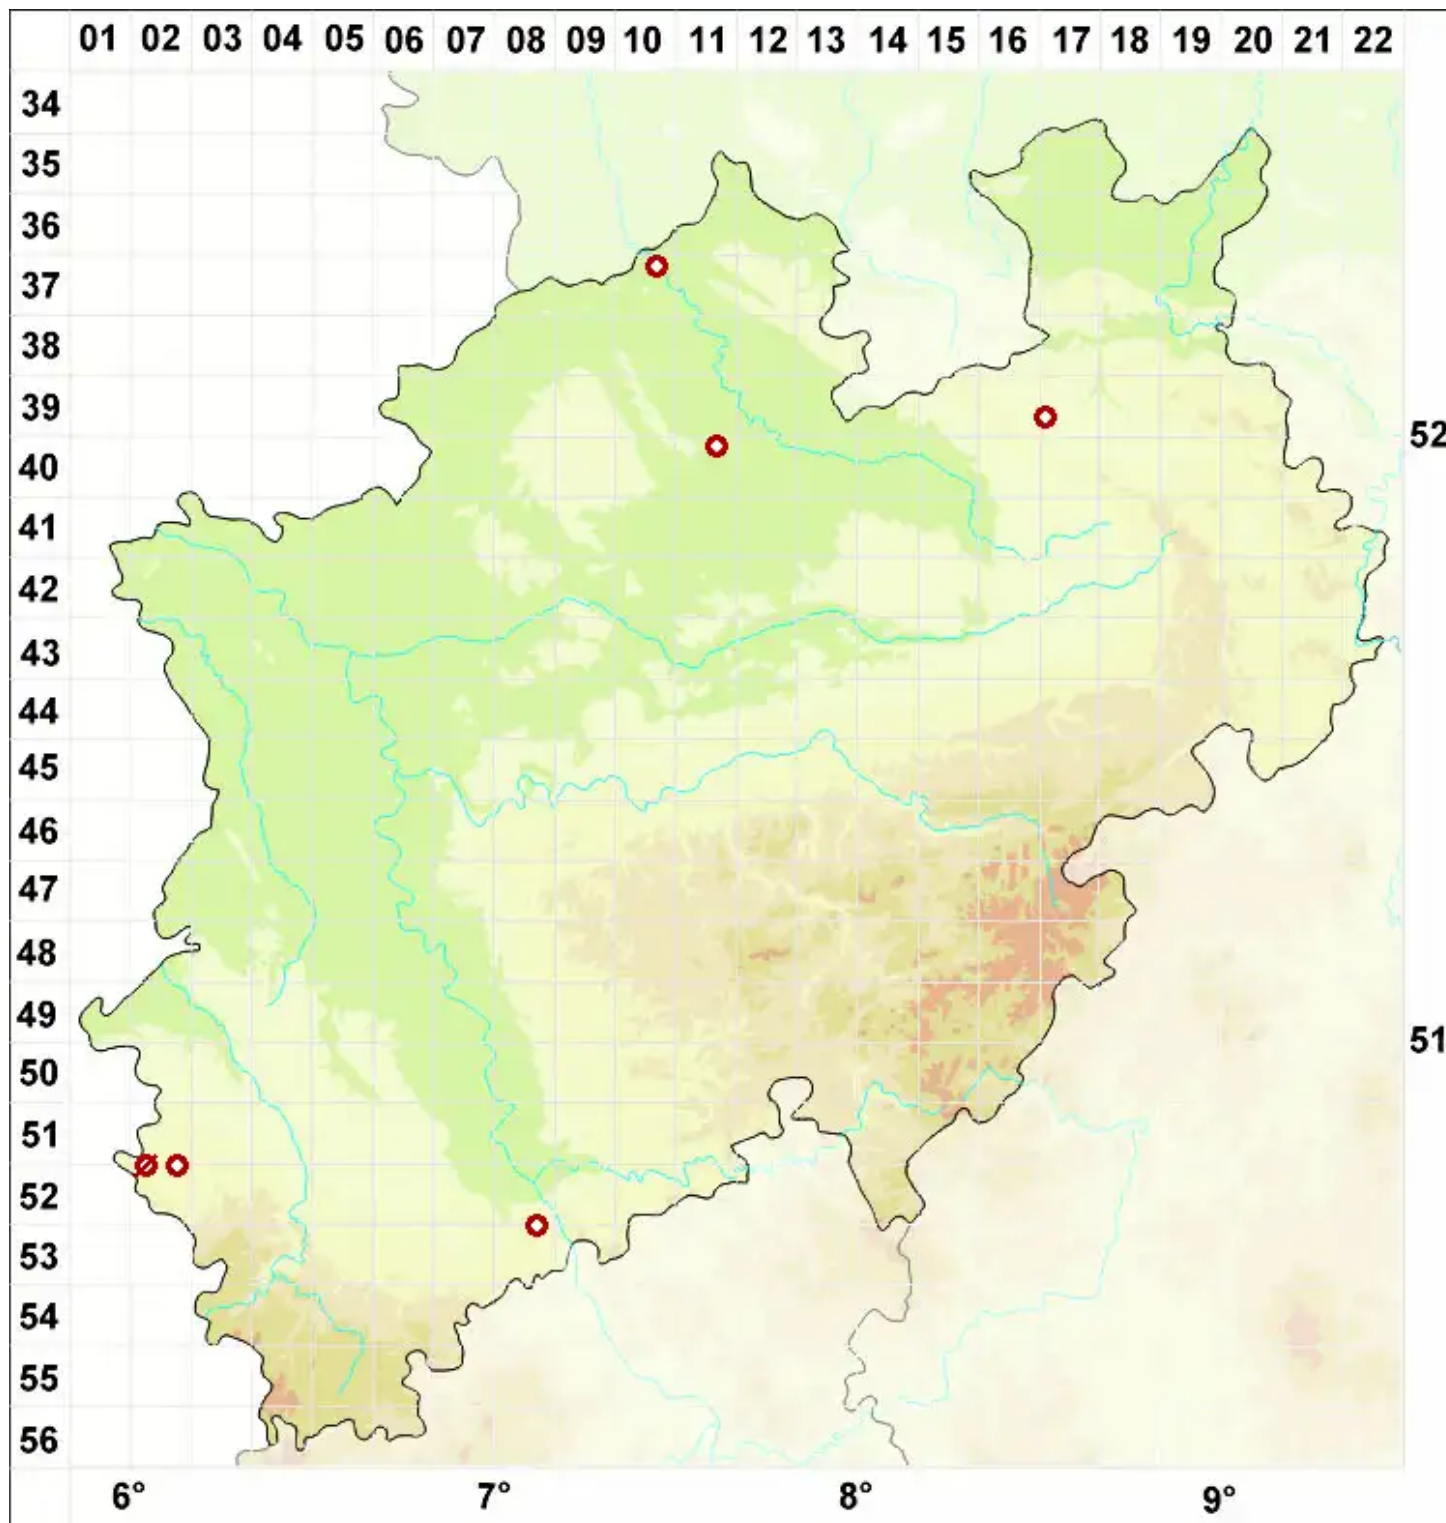

Caloplaca luteoalba (Turner) Th. Fr.

Weißgelber Schönfleck

Legende:

- Symbole:**
Ausgefülltes Symbol:
Zeitraum von 1980 bis heute (Aktuelle Angabe)
Leeres Symbol:
Zeitraum vor 1980 (Altangabe)
Quadrat: Herbarbeleg