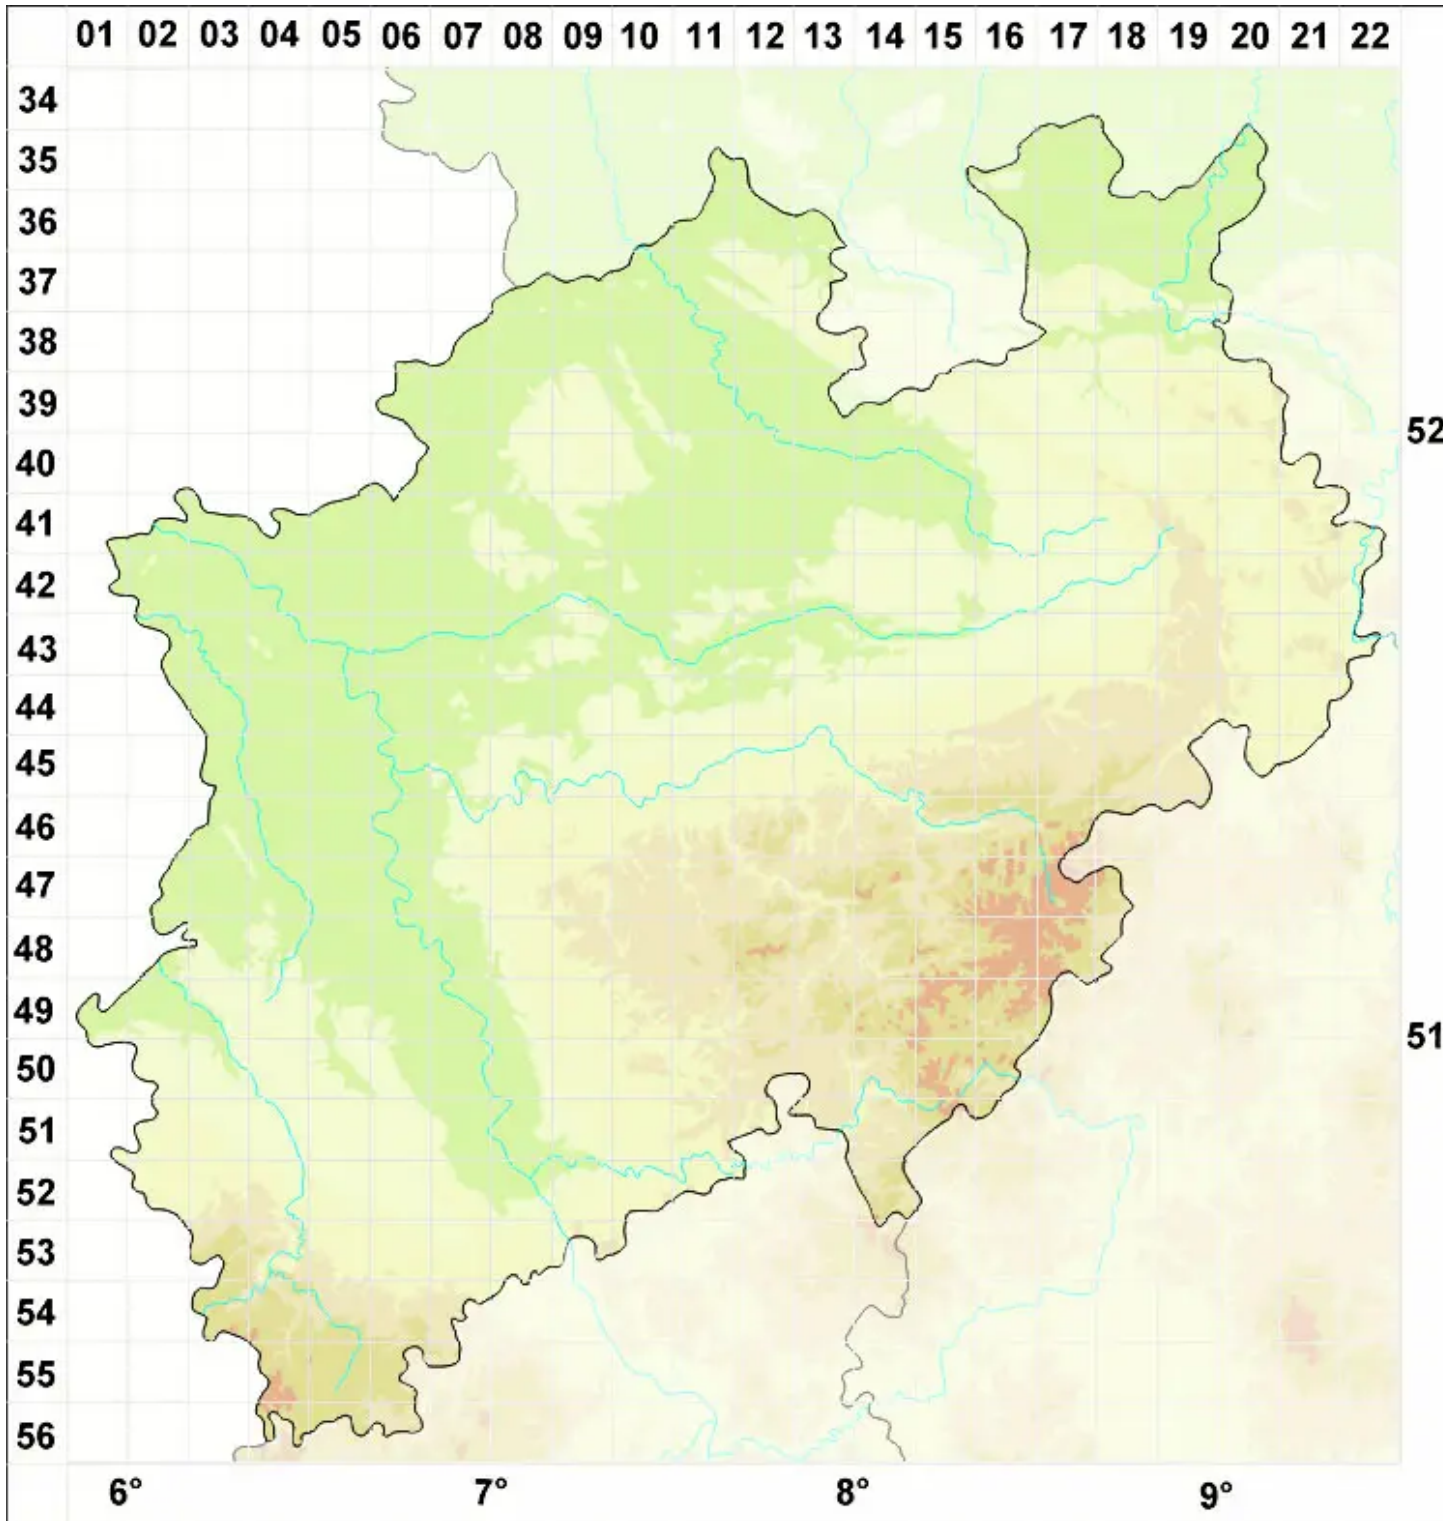

Megalalaria pulverea (Borrer) Hafellner & E. Schreiner

Pulverige Großsporflechte

Legende:

- Symbole:**
Ausgefülltes Symbol:
Zeitraum von 1980 bis heute (Aktuelle Angabe)
Leeres Symbol:
Zeitraum vor 1980 (Altangabe)
Quadrat: Herbarbeleg