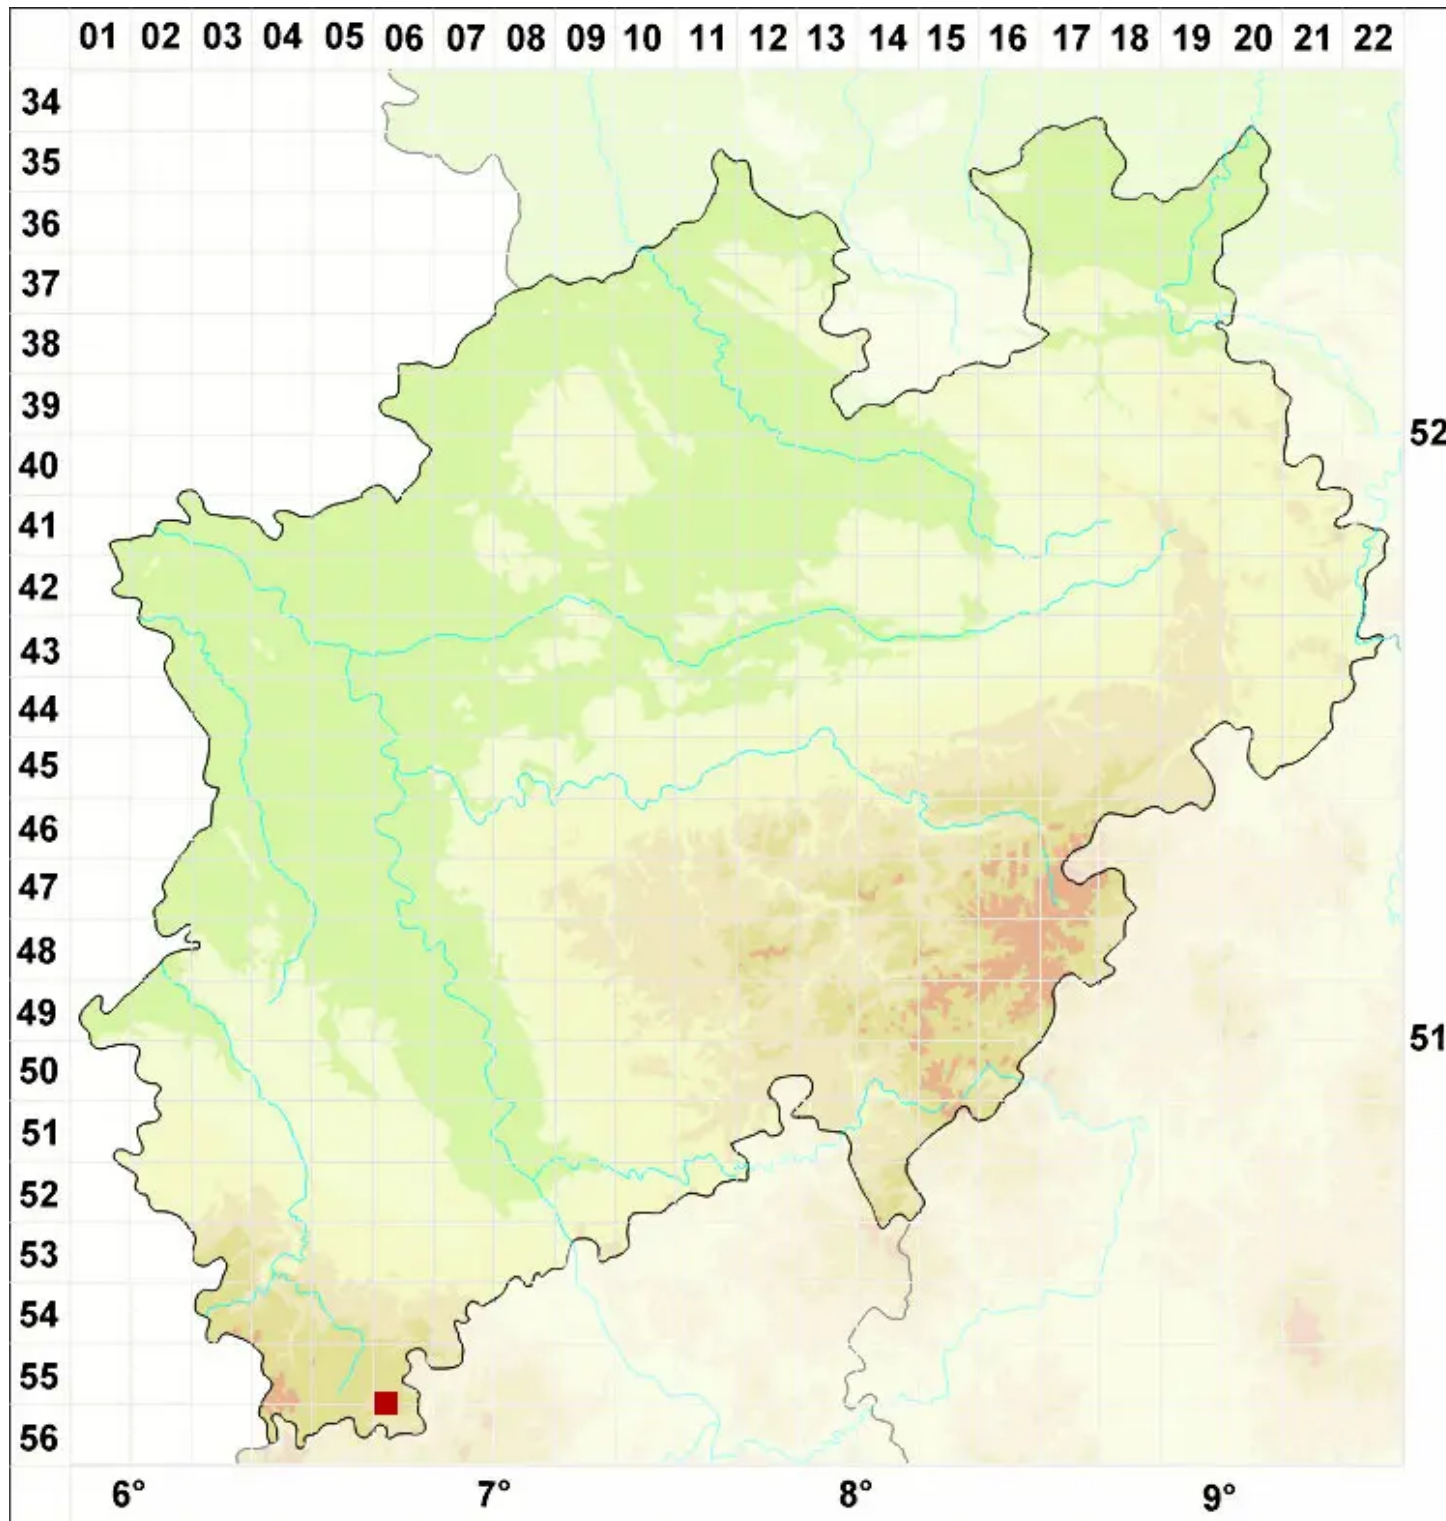

Catinarina neuschildii (Körb.) P. James

Neuschilds Kesselflechte

Legende:

- Symbole:**
Ausgefülltes Symbol:
Zeitraum von 1980 bis heute (Aktuelle Angabe)
Leeres Symbol:
Zeitraum vor 1980 (Altangabe)
Quadrat: Herbarbeleg