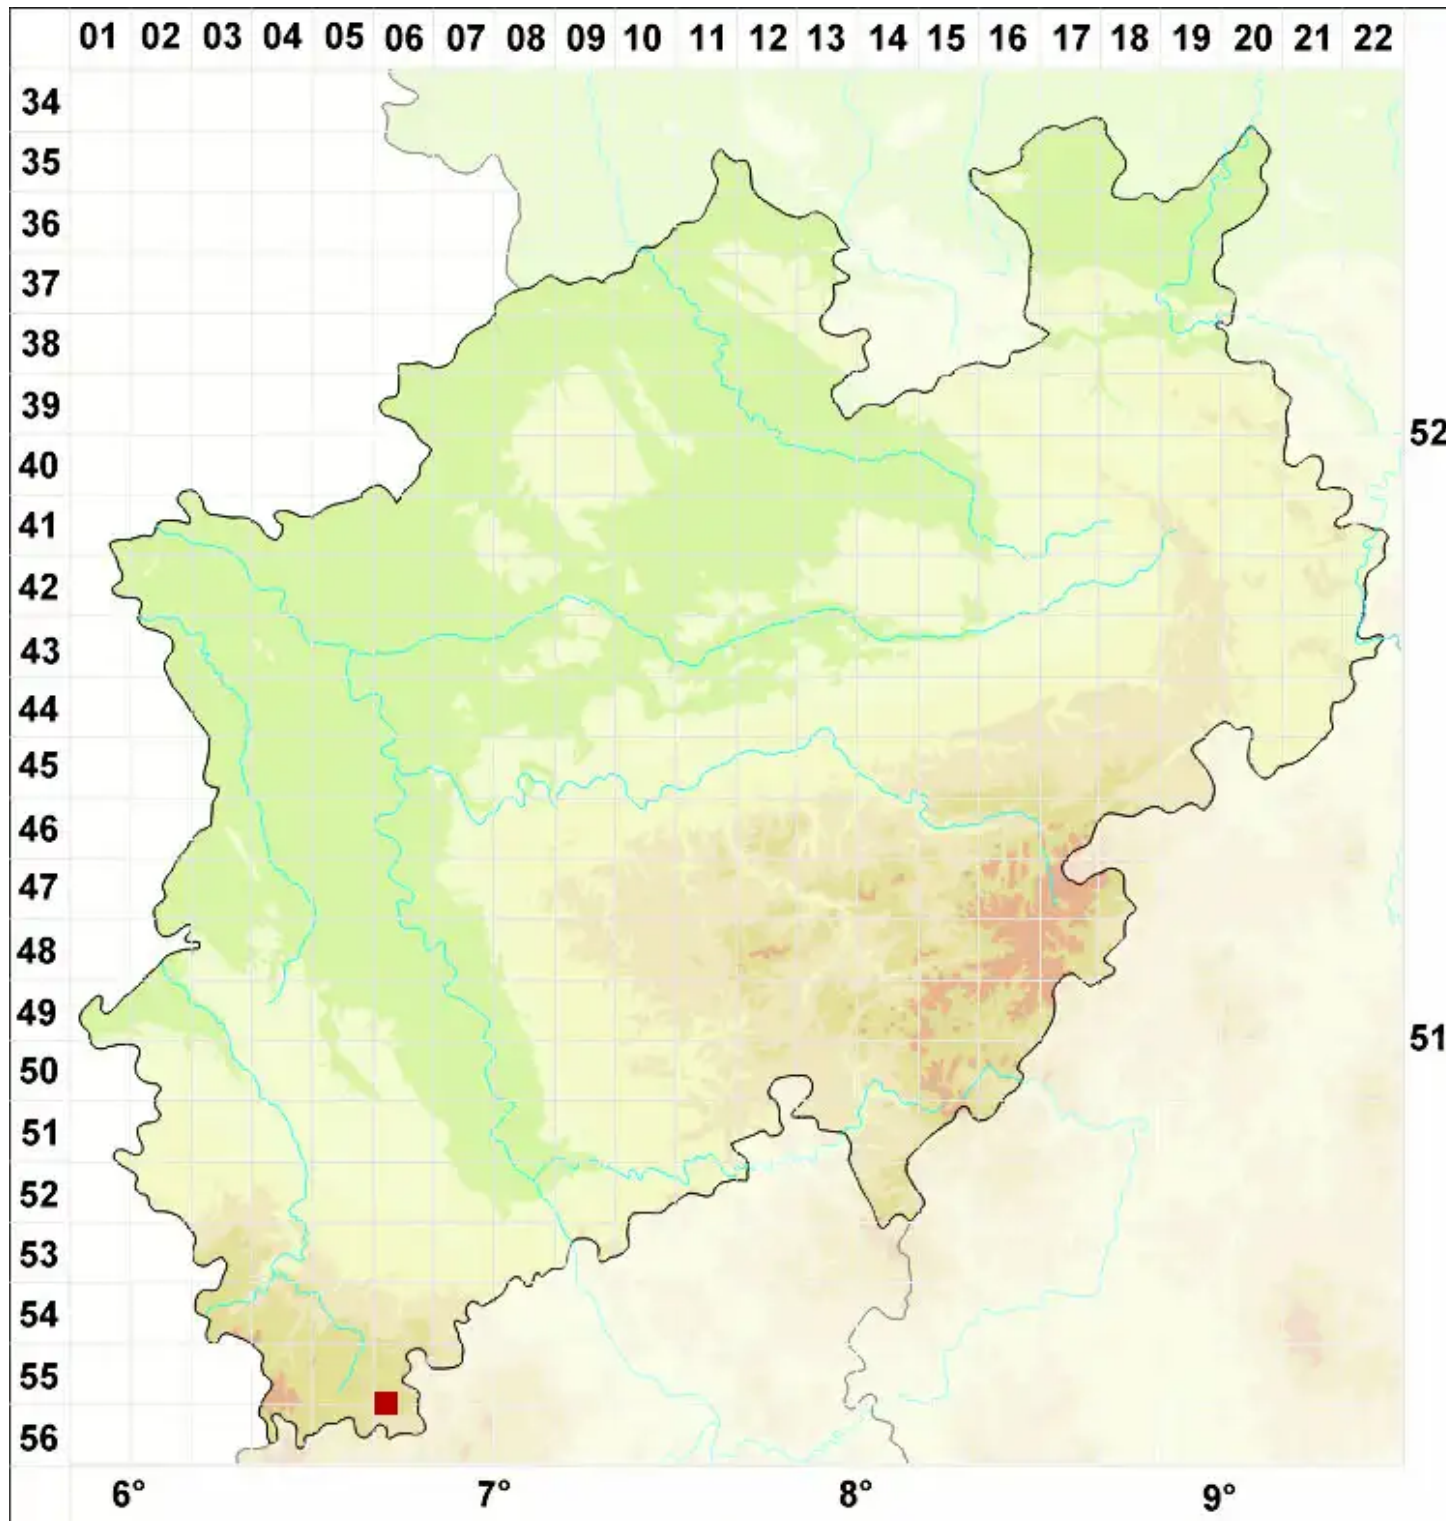

# Catinarina neuschildii (Körb.) P. James

Neuschilds Kesselflechte

Legende:

- Symbole:**
- Ausgefülltes Symbol:  
Zeitraum von 1980 bis heute (Aktuelle Angabe)
  - Leeres Symbol:  
Zeitraum vor 1980 (Altangabe)
  - Quadrat: Herbarbeleg