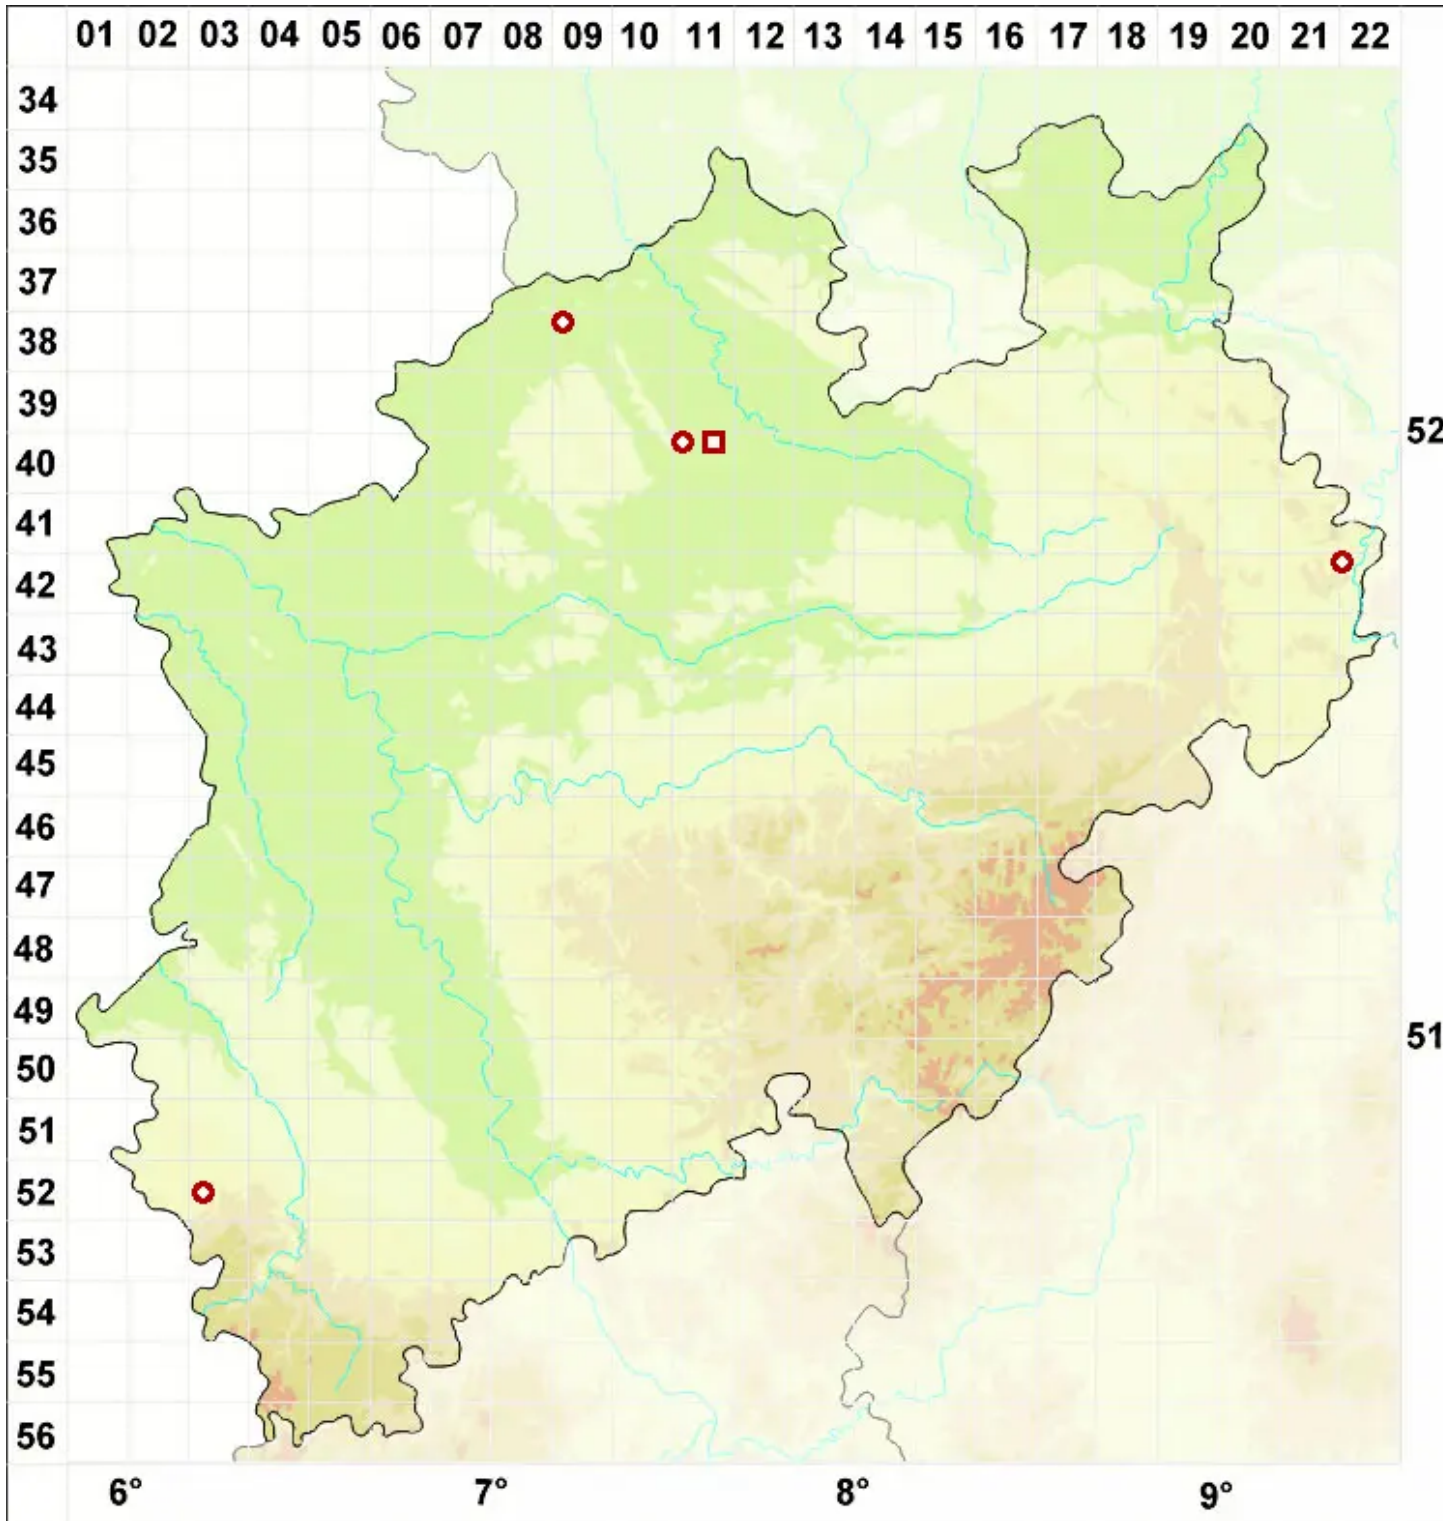

Megalaria laureri (Hepp ex Th. Fr.) Hafellner

Laurers Großsporflechte

Legende:

Symbole:

Ausgefülltes Symbol:
Zeitraum von 1980 bis heute (Aktuelle Angabe)

Leeres Symbol:
Zeitraum vor 1980 (Altangabe)

Quadrat: Herbarbeleg