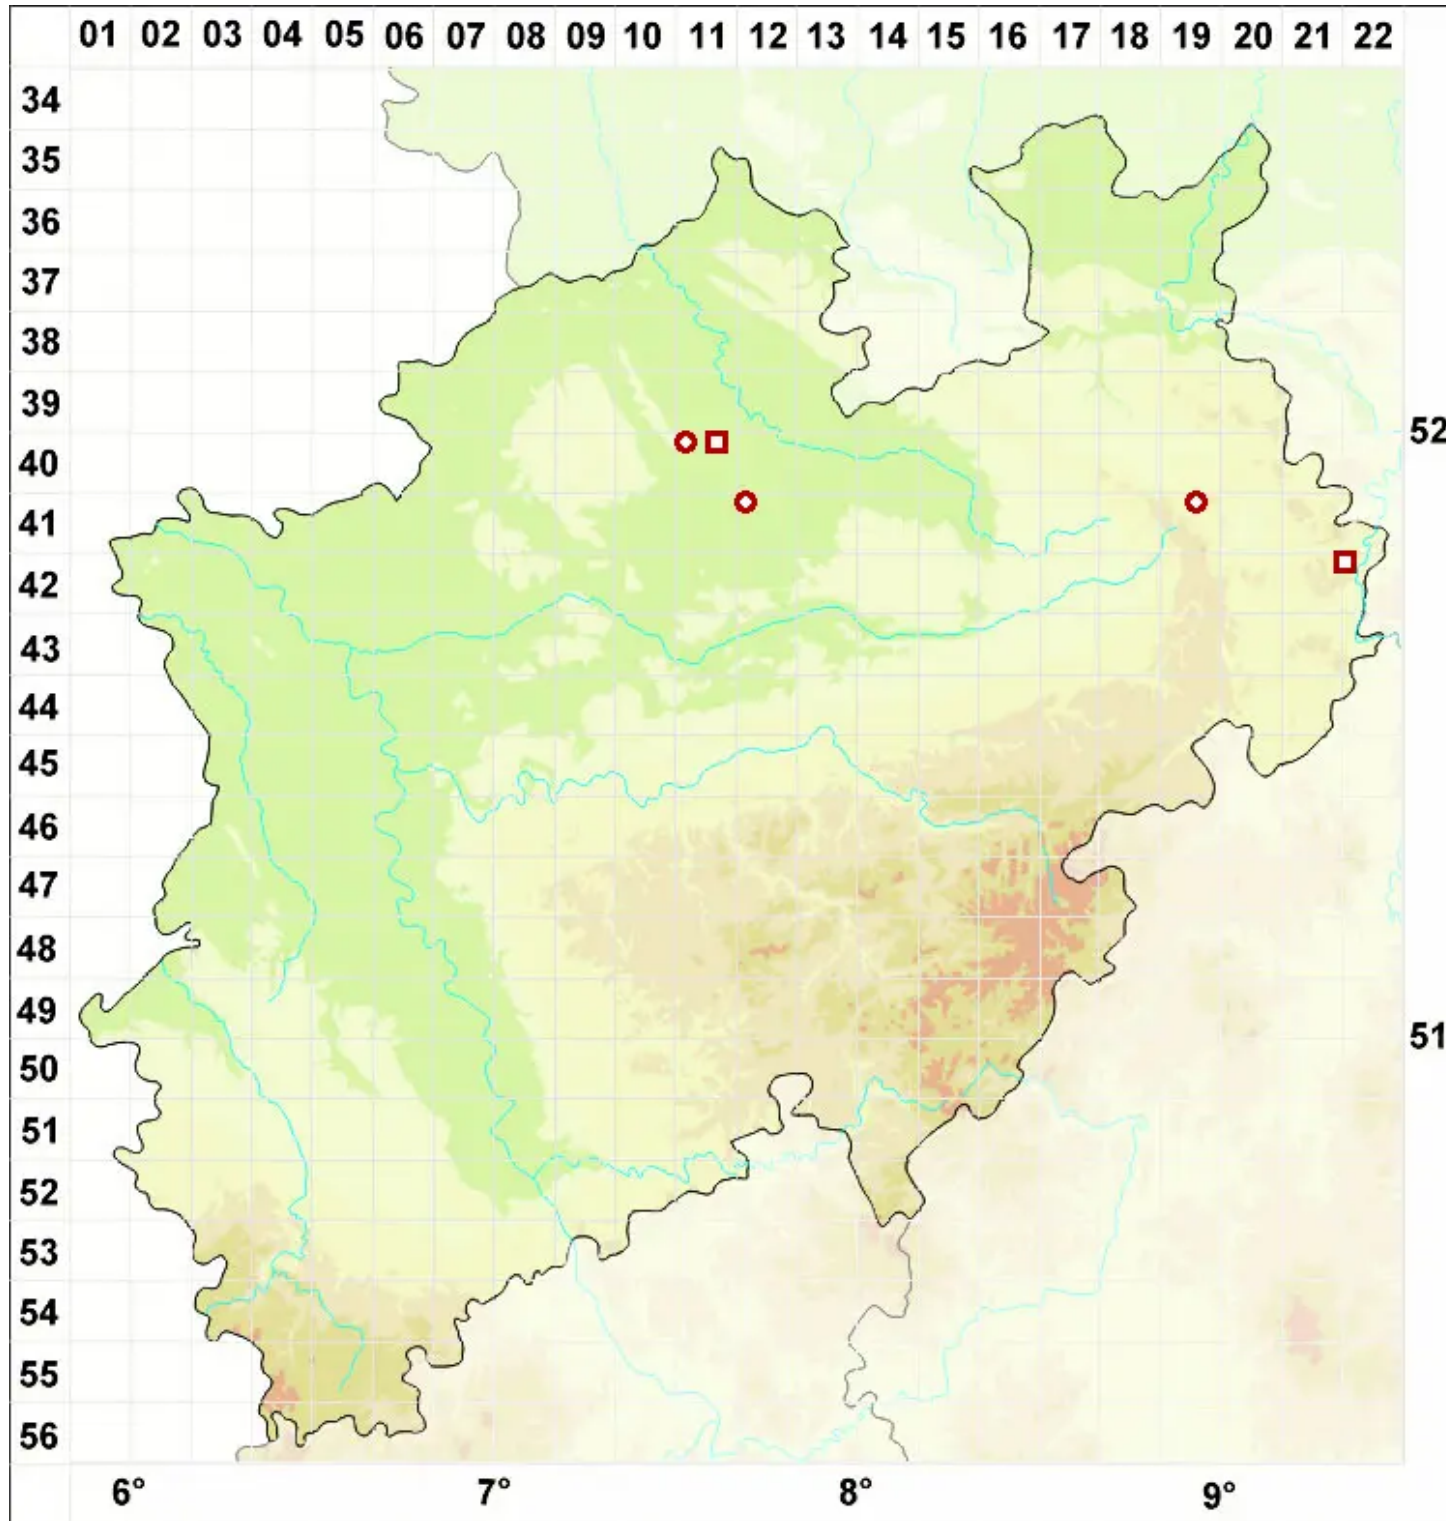

Megalaria grossa (Pers. ex Nyl.) Hafellner

Gewöhnliche Großsporflechte

Legende:

- Symbole:**
- Ausgefülltes Symbol:
Zeitraum von 1980 bis heute (Aktuelle Angabe)
 - Leeres Symbol:
Zeitraum vor 1980 (Altangabe)
 - Quadrat: Herbarbeleg