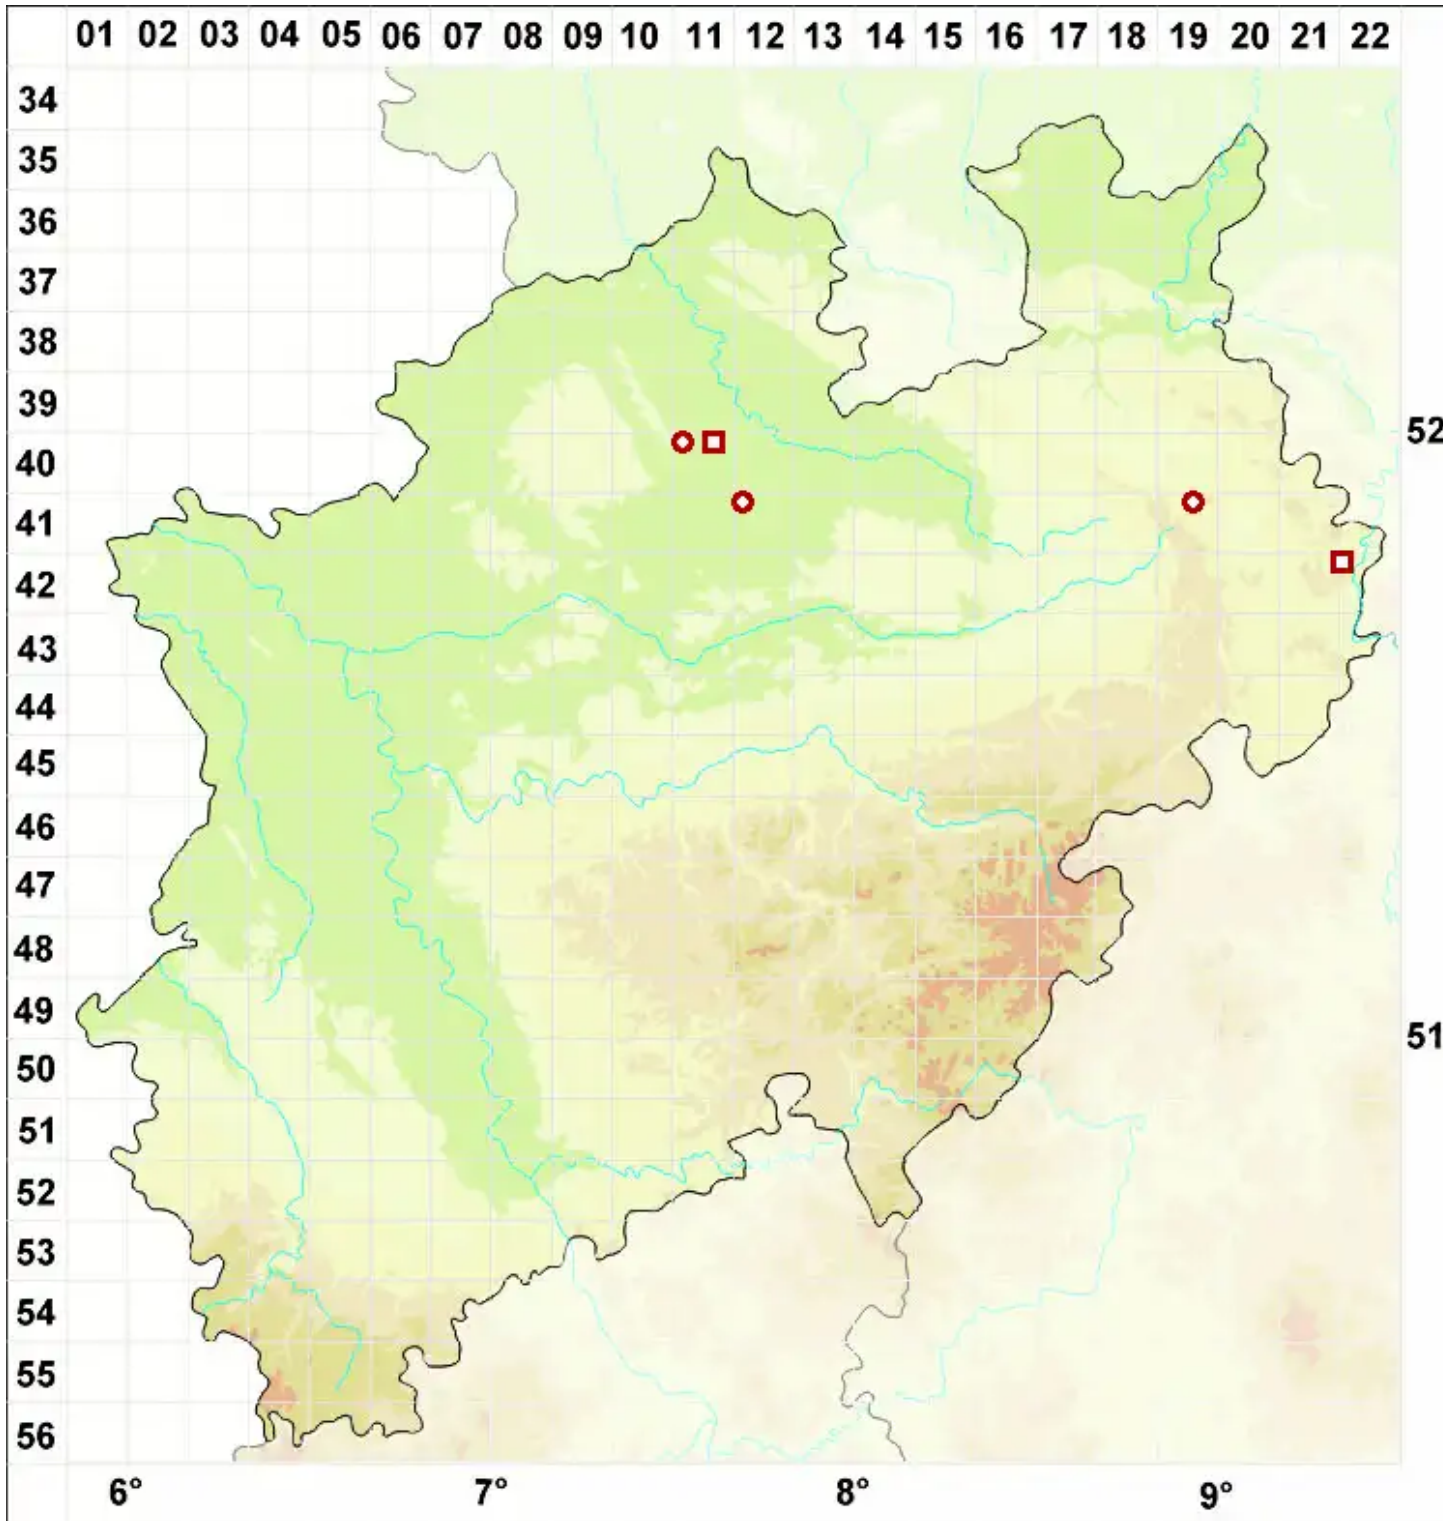

# Megalaria grossa (Pers. ex Nyl.) Hafellner

Gewöhnliche Großsporflechte

Legende:

- Symbole:**
- Ausgefülltes Symbol:  
Zeitraum von 1980 bis heute (Aktuelle Angabe)
  - Leeres Symbol:  
Zeitraum vor 1980 (Altangabe)
  - Quadrat: Herbarbeleg