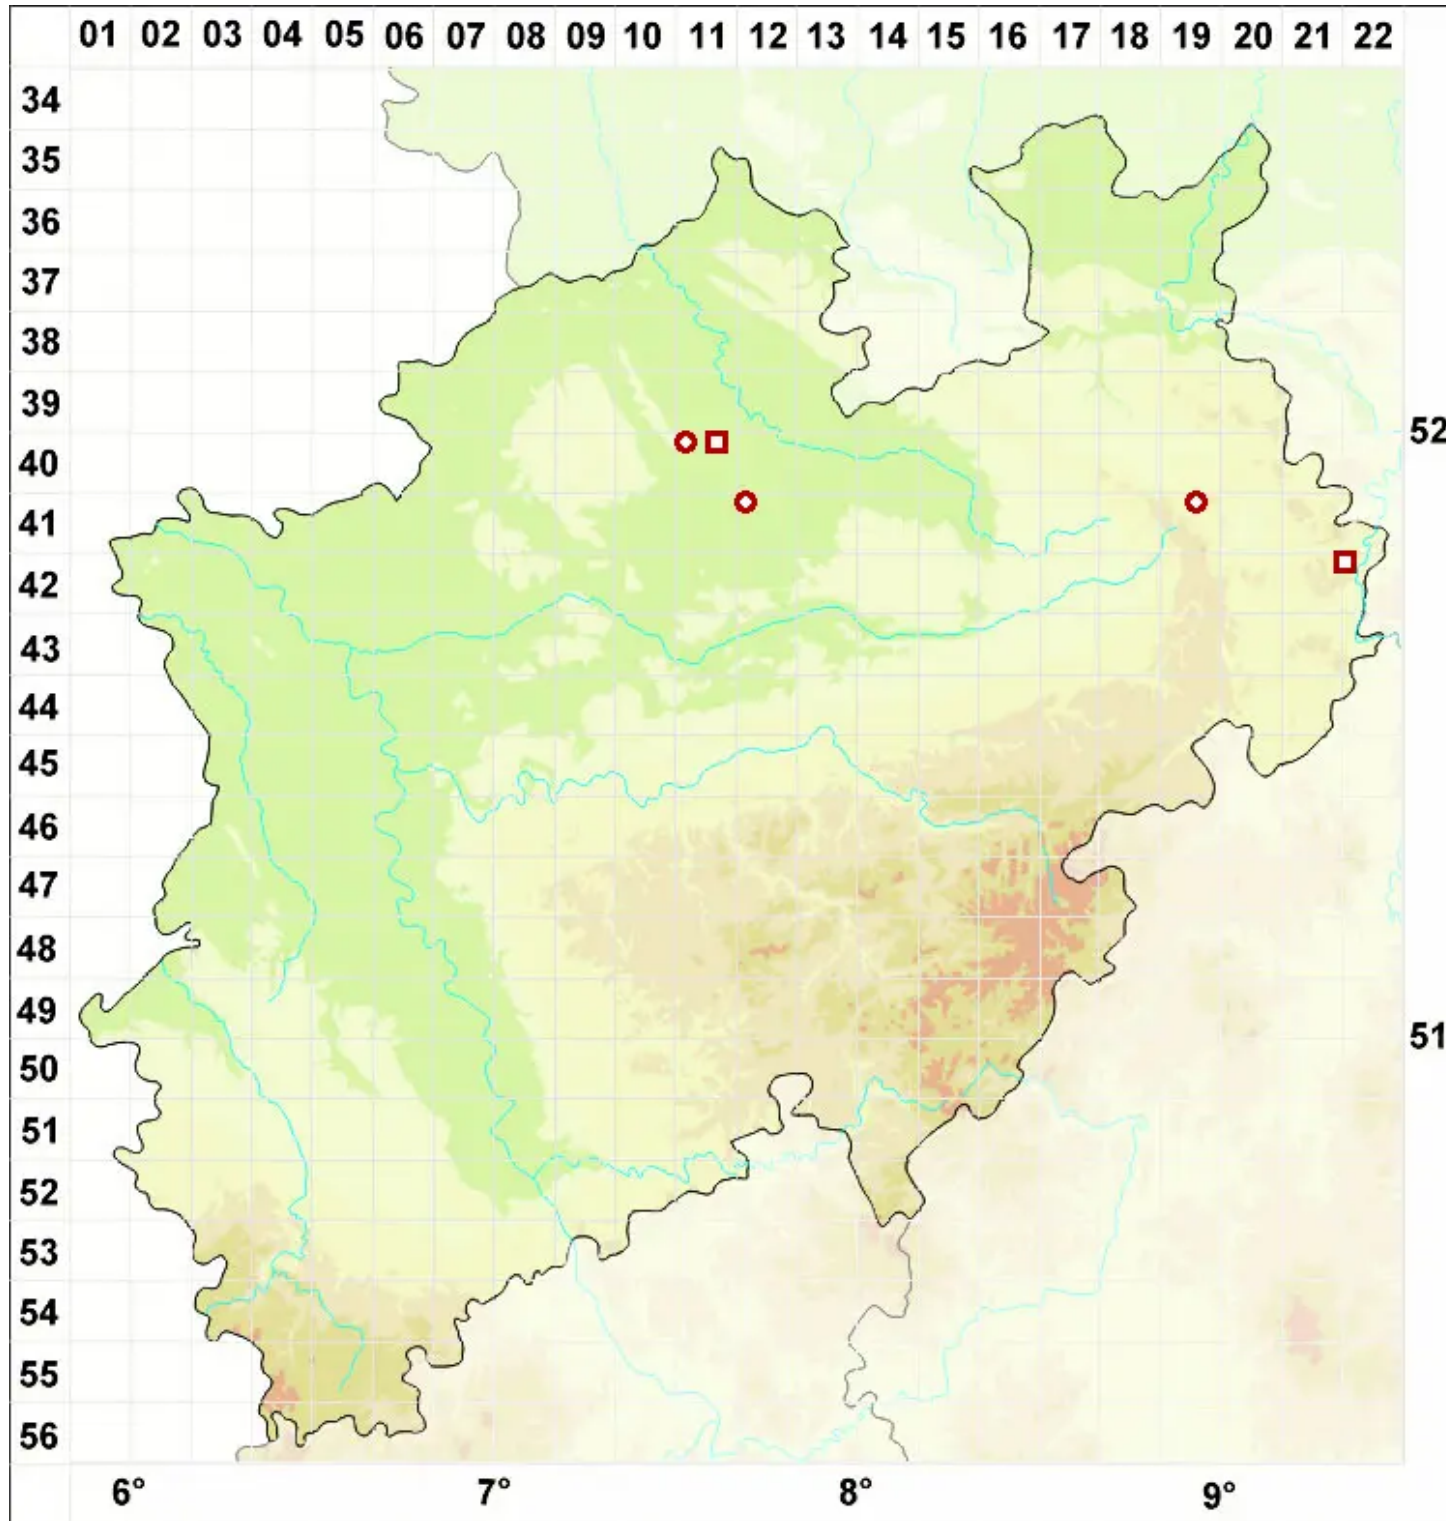

Megalaria grossa (Pers. ex Nyl.) Hafellner

Gewöhnliche Großsporflechte

Legende:

Symbole:

Ausgefülltes Symbol:
Zeitraum von 1980 bis heute (Aktuelle Angabe)

Leeres Symbol:
Zeitraum vor 1980 (Altangabe)

Quadrat: Herbarbeleg