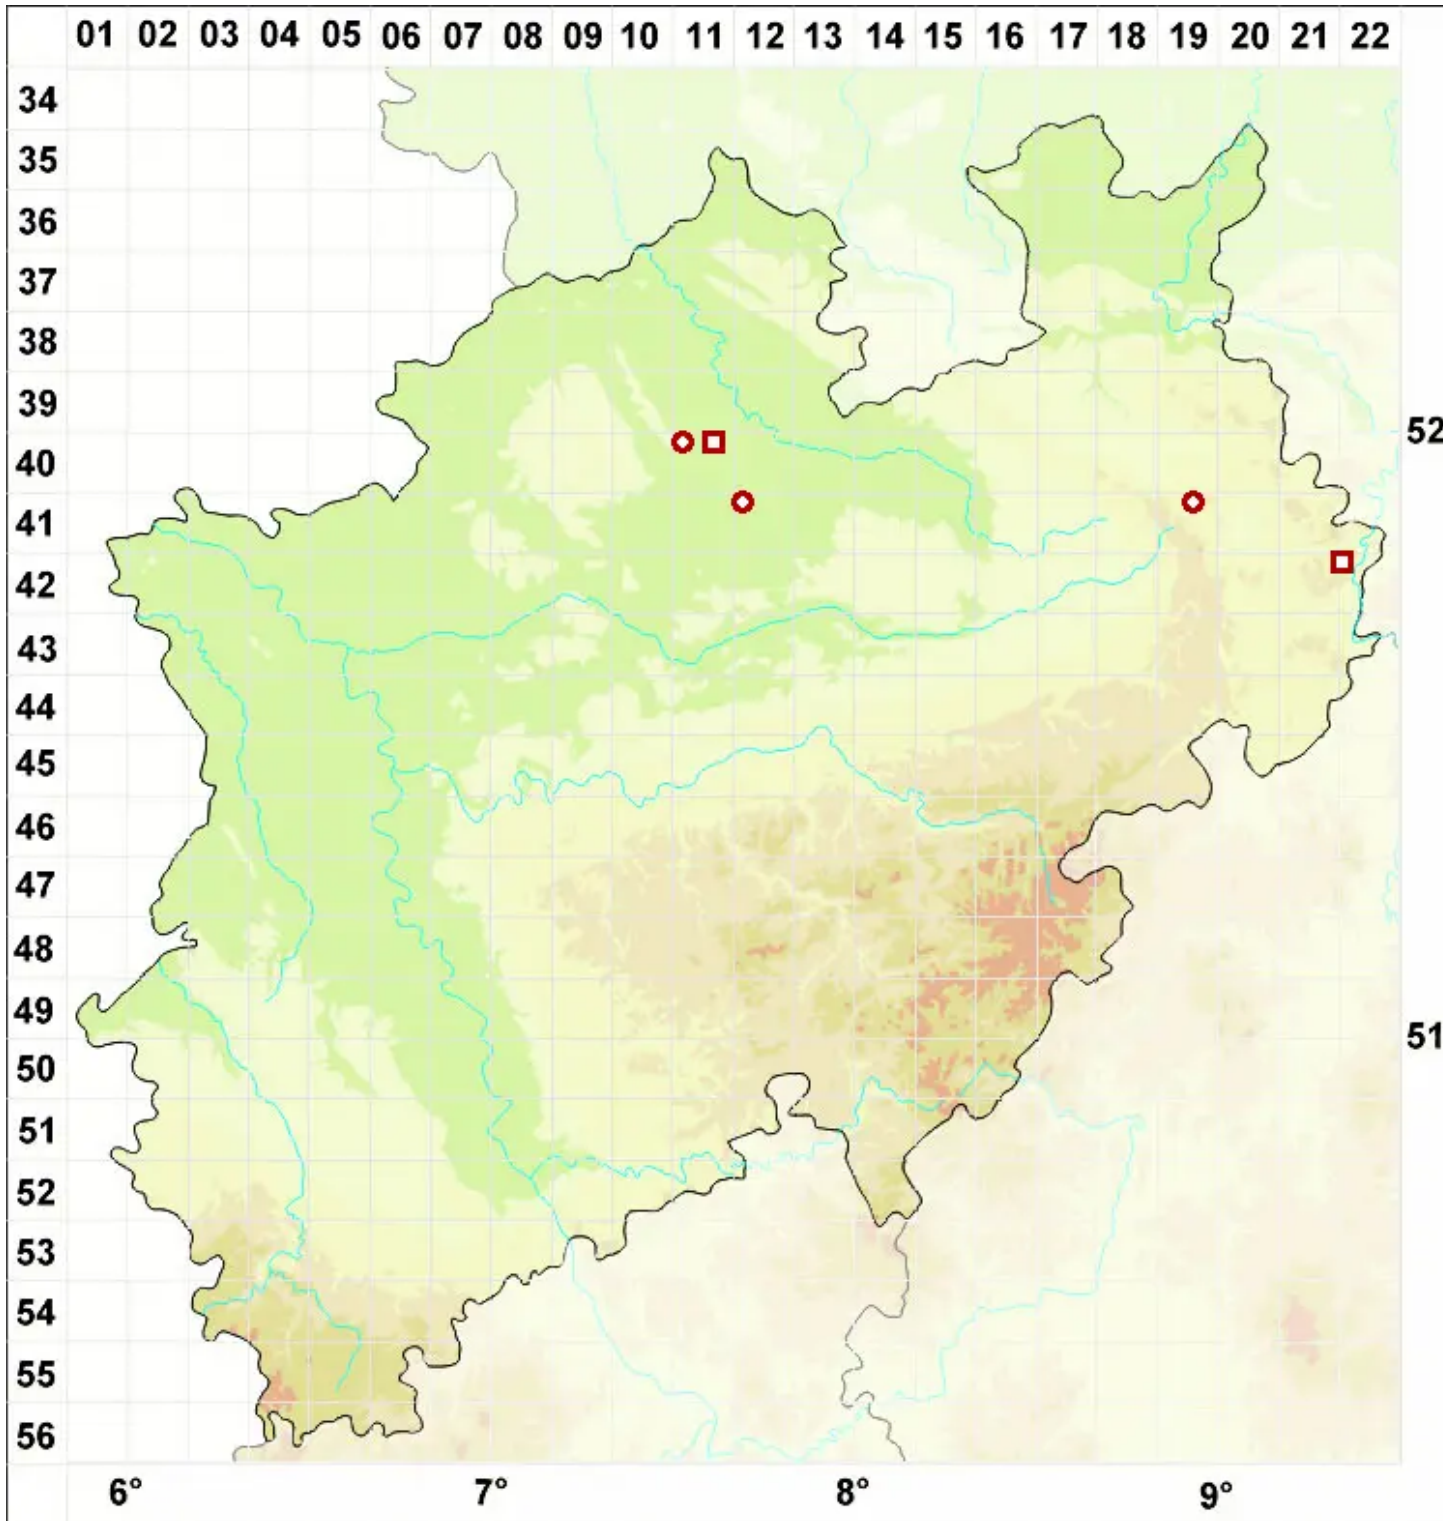

Megalaria grossa (Pers. ex Nyl.) Hafellner

Gewöhnliche Großsporflechte

Legende:

- Symbole:**
- Ausgefülltes Symbol:
Zeitraum von 1980 bis heute (Aktuelle Angabe)
 - Leeres Symbol:
Zeitraum vor 1980 (Altangabe)
 - Quadrat: Herbarbeleg