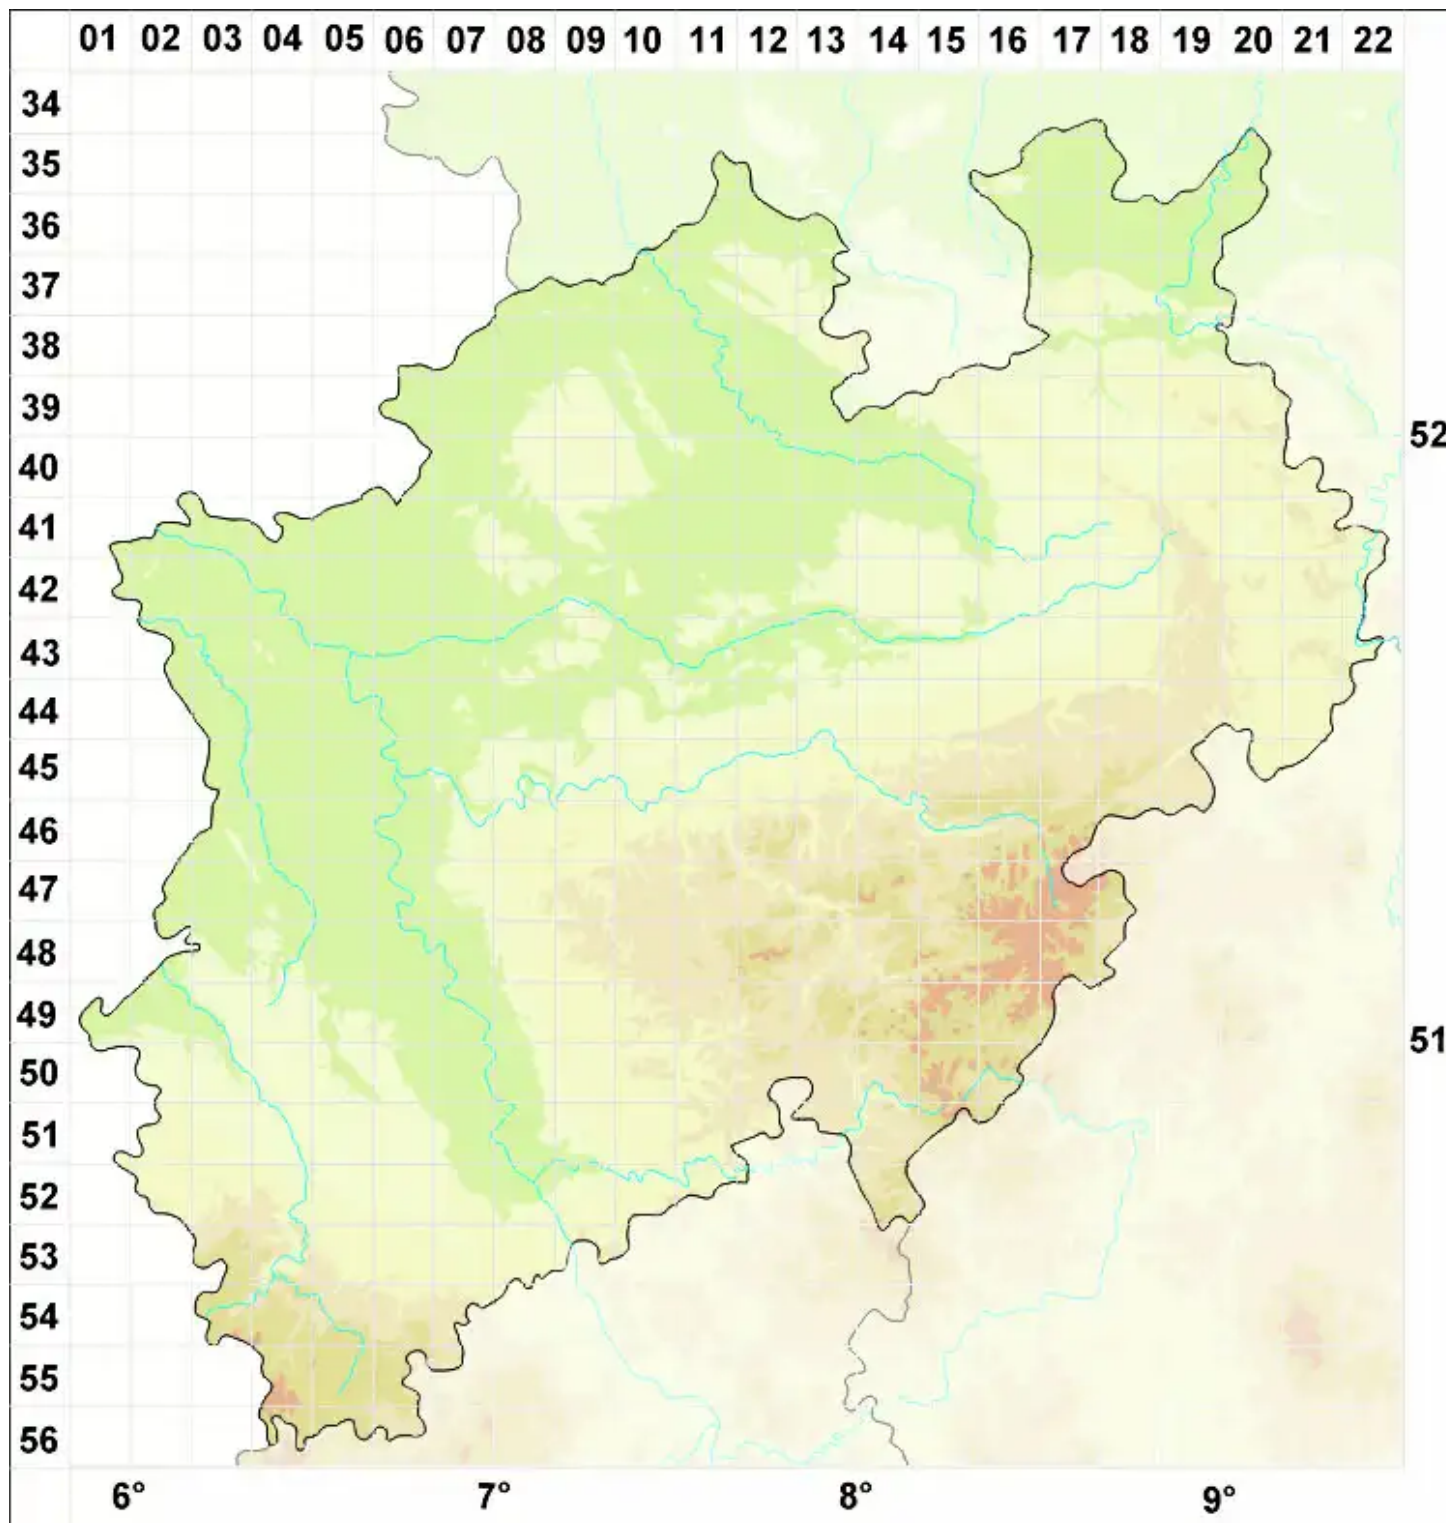

Catillaria tristis (Müll. Arg.) Arnold

Legende:

Symbole:

Ausgefülltes Symbol:
Zeitraum von 1980 bis heute (Aktuelle Angabe)

Leeres Symbol:
Zeitraum vor 1980 (Altangabe)

Quadrat: Herbarbeleg