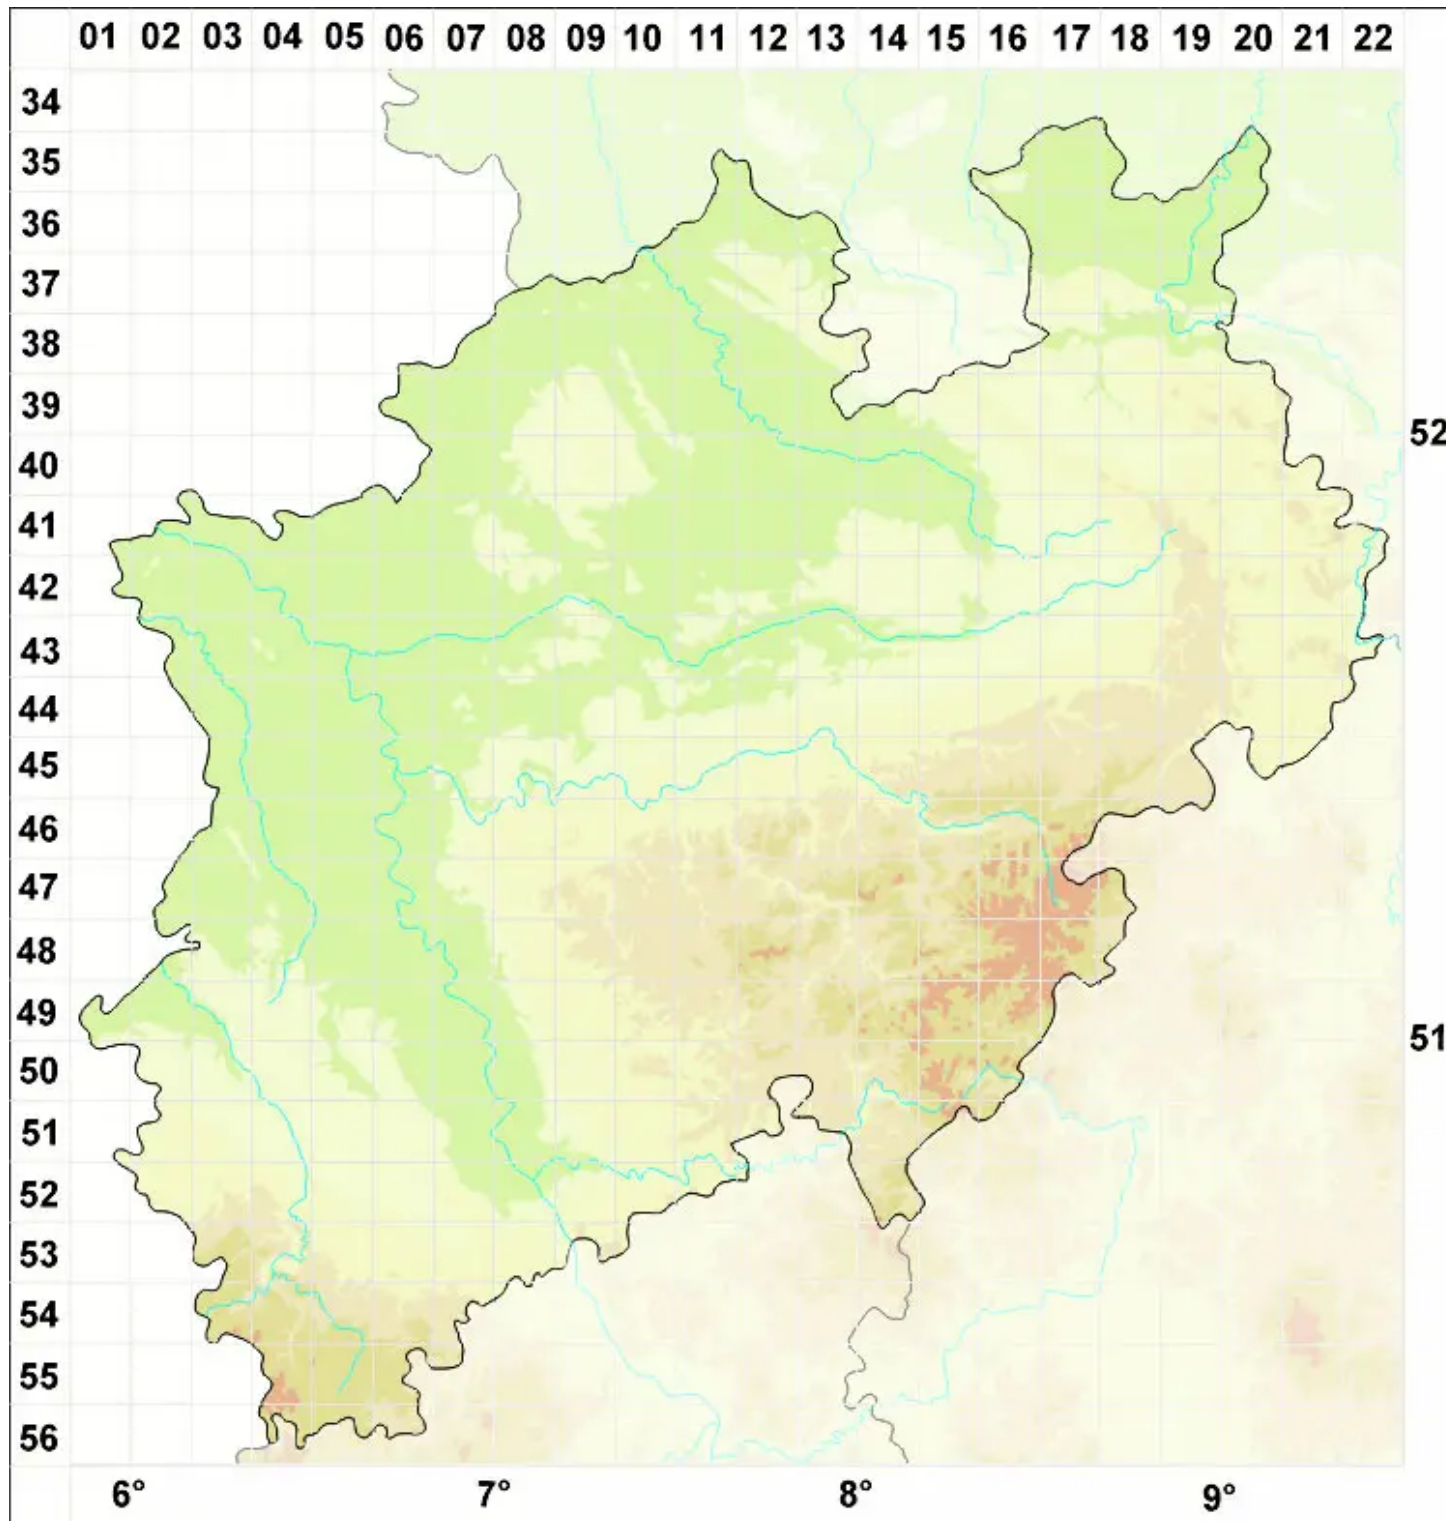

# Catillaria stereocaulorum (Th. Fr.) H. Olivier

Legende:

- Symbole:**
- Ausgefülltes Symbol:  
Zeitraum von 1980 bis heute (Aktuelle Angabe)
  - Leeres Symbol:  
Zeitraum vor 1980 (Altangabe)
  - Quadrat: Herbarbeleg