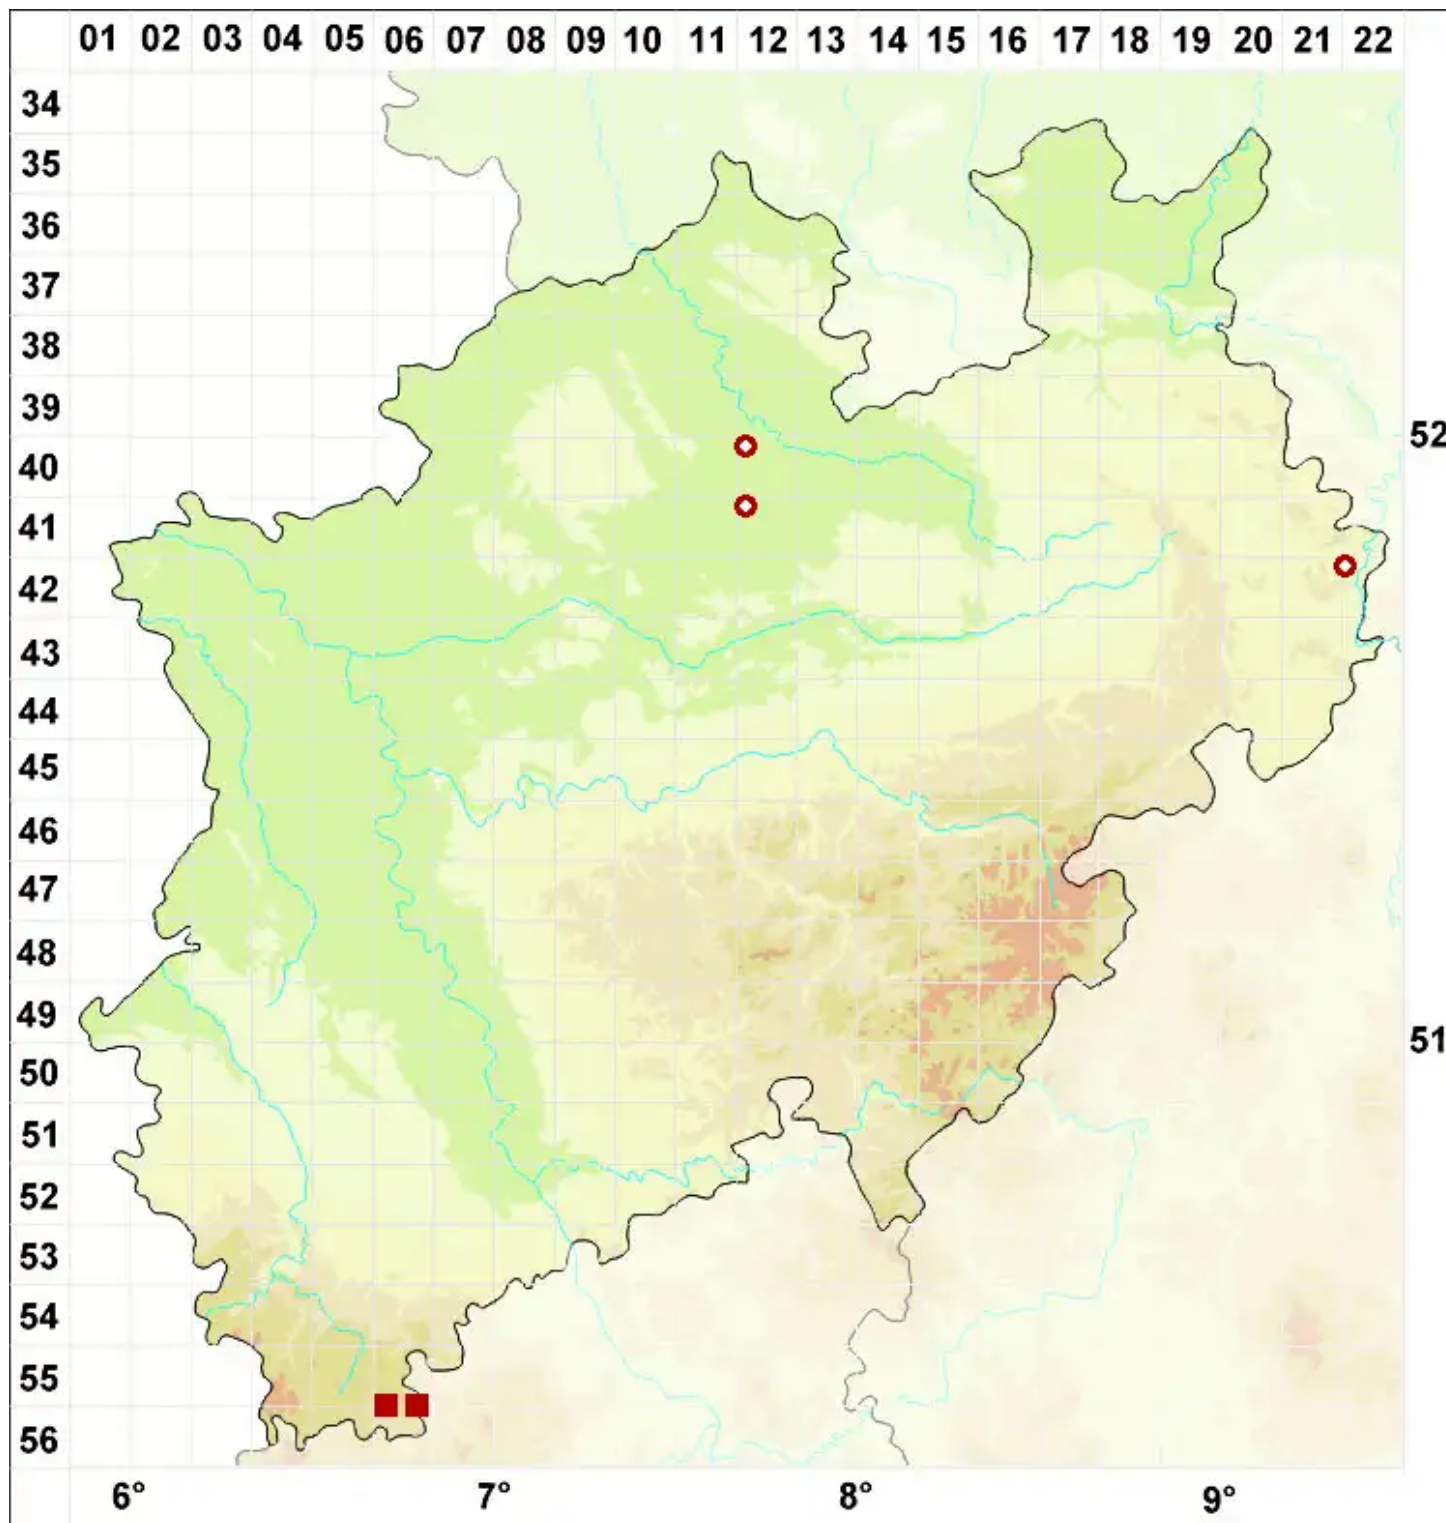

Catillaria nigroclavata (Nyl.) Schuler

Schwarzkeulige Kesselflechte

Legende:

Symbole:

Ausgefülltes Symbol:
Zeitraum von 1980 bis heute (Aktuelle Angabe)

Leeres Symbol:
Zeitraum vor 1980 (Altangabe)

Quadrat: Herbarbeleg