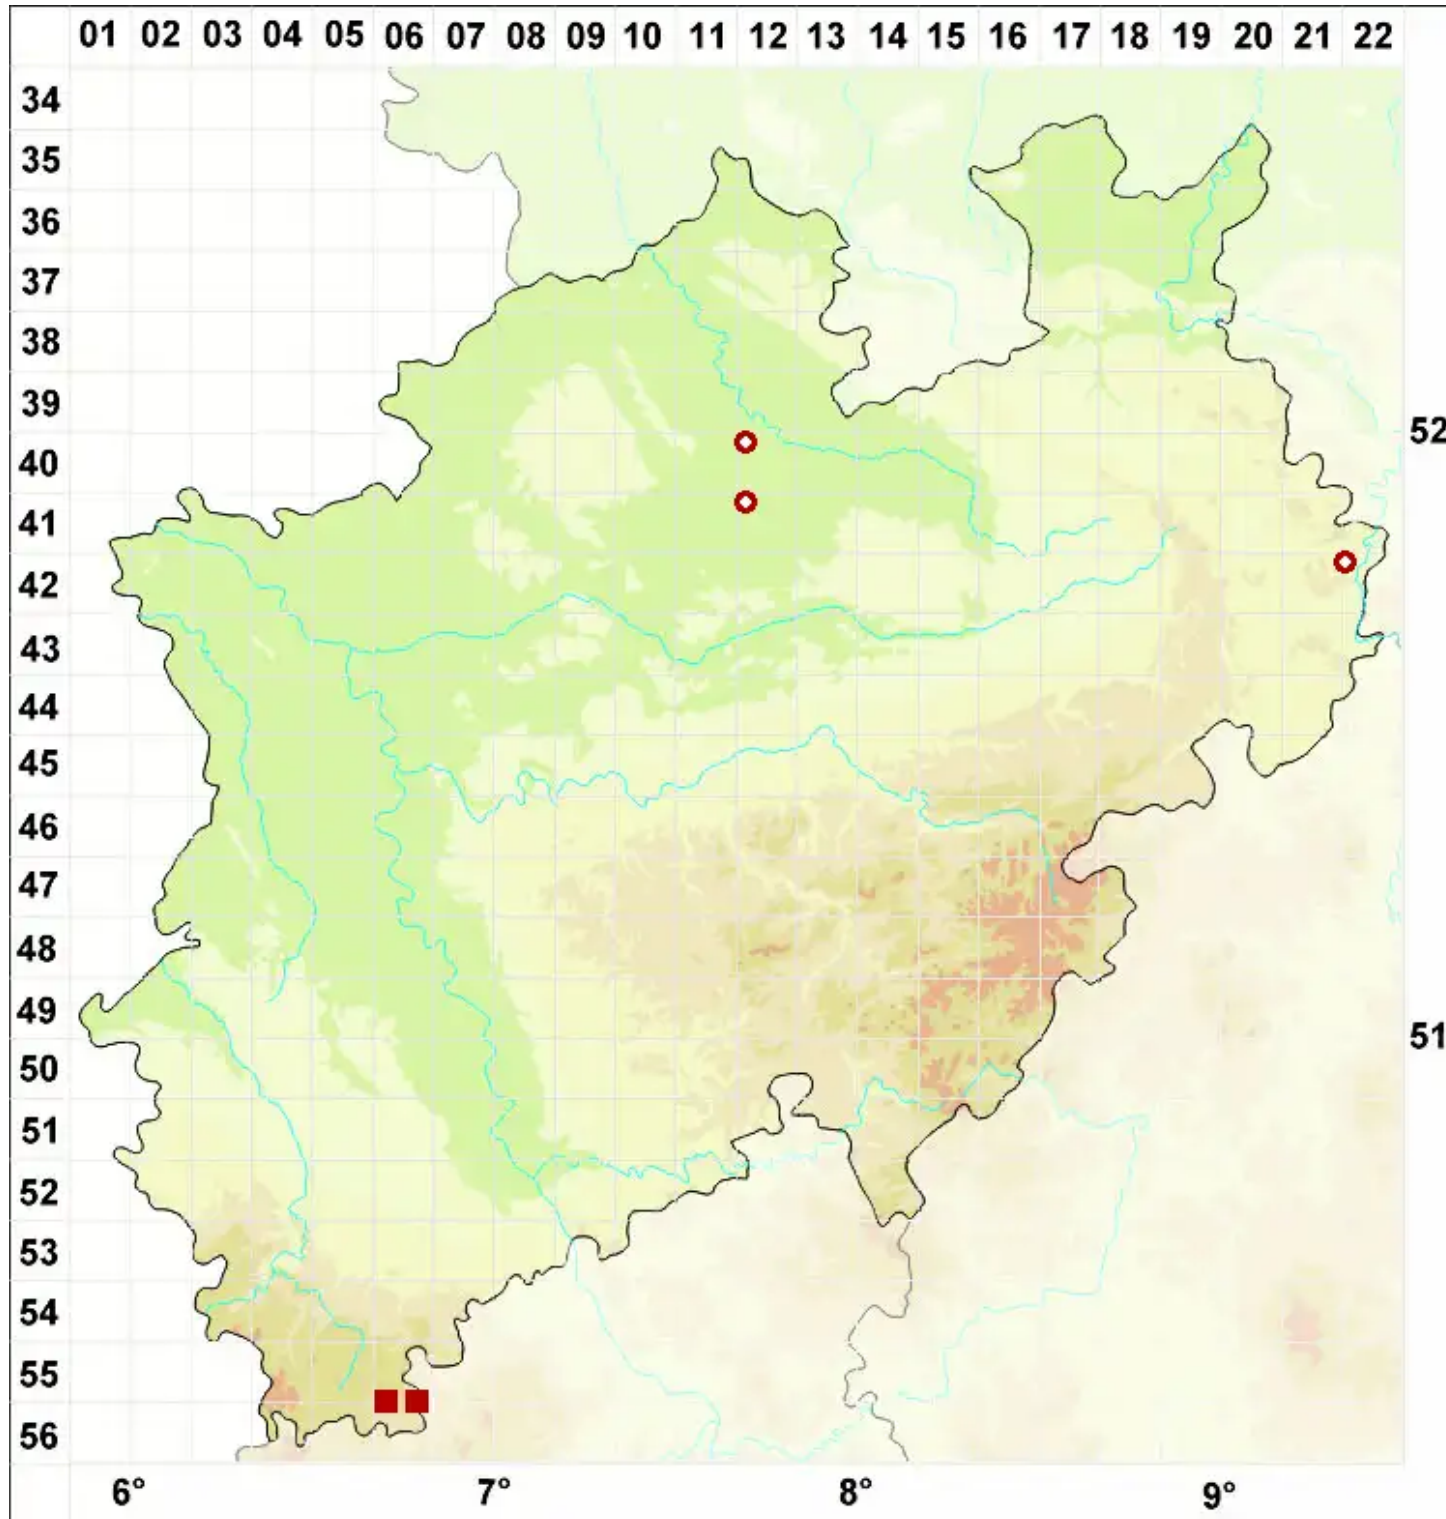

# Catillaria nigroclavata (Nyl.) Schuler

Schwarzkeulige Kesselflechte

Legende:

- Symbole:**
- Ausgefülltes Symbol:  
Zeitraum von 1980 bis heute (Aktuelle Angabe)
  - Leeres Symbol:  
Zeitraum vor 1980 (Altangabe)
  - Quadrat: Herbarbeleg