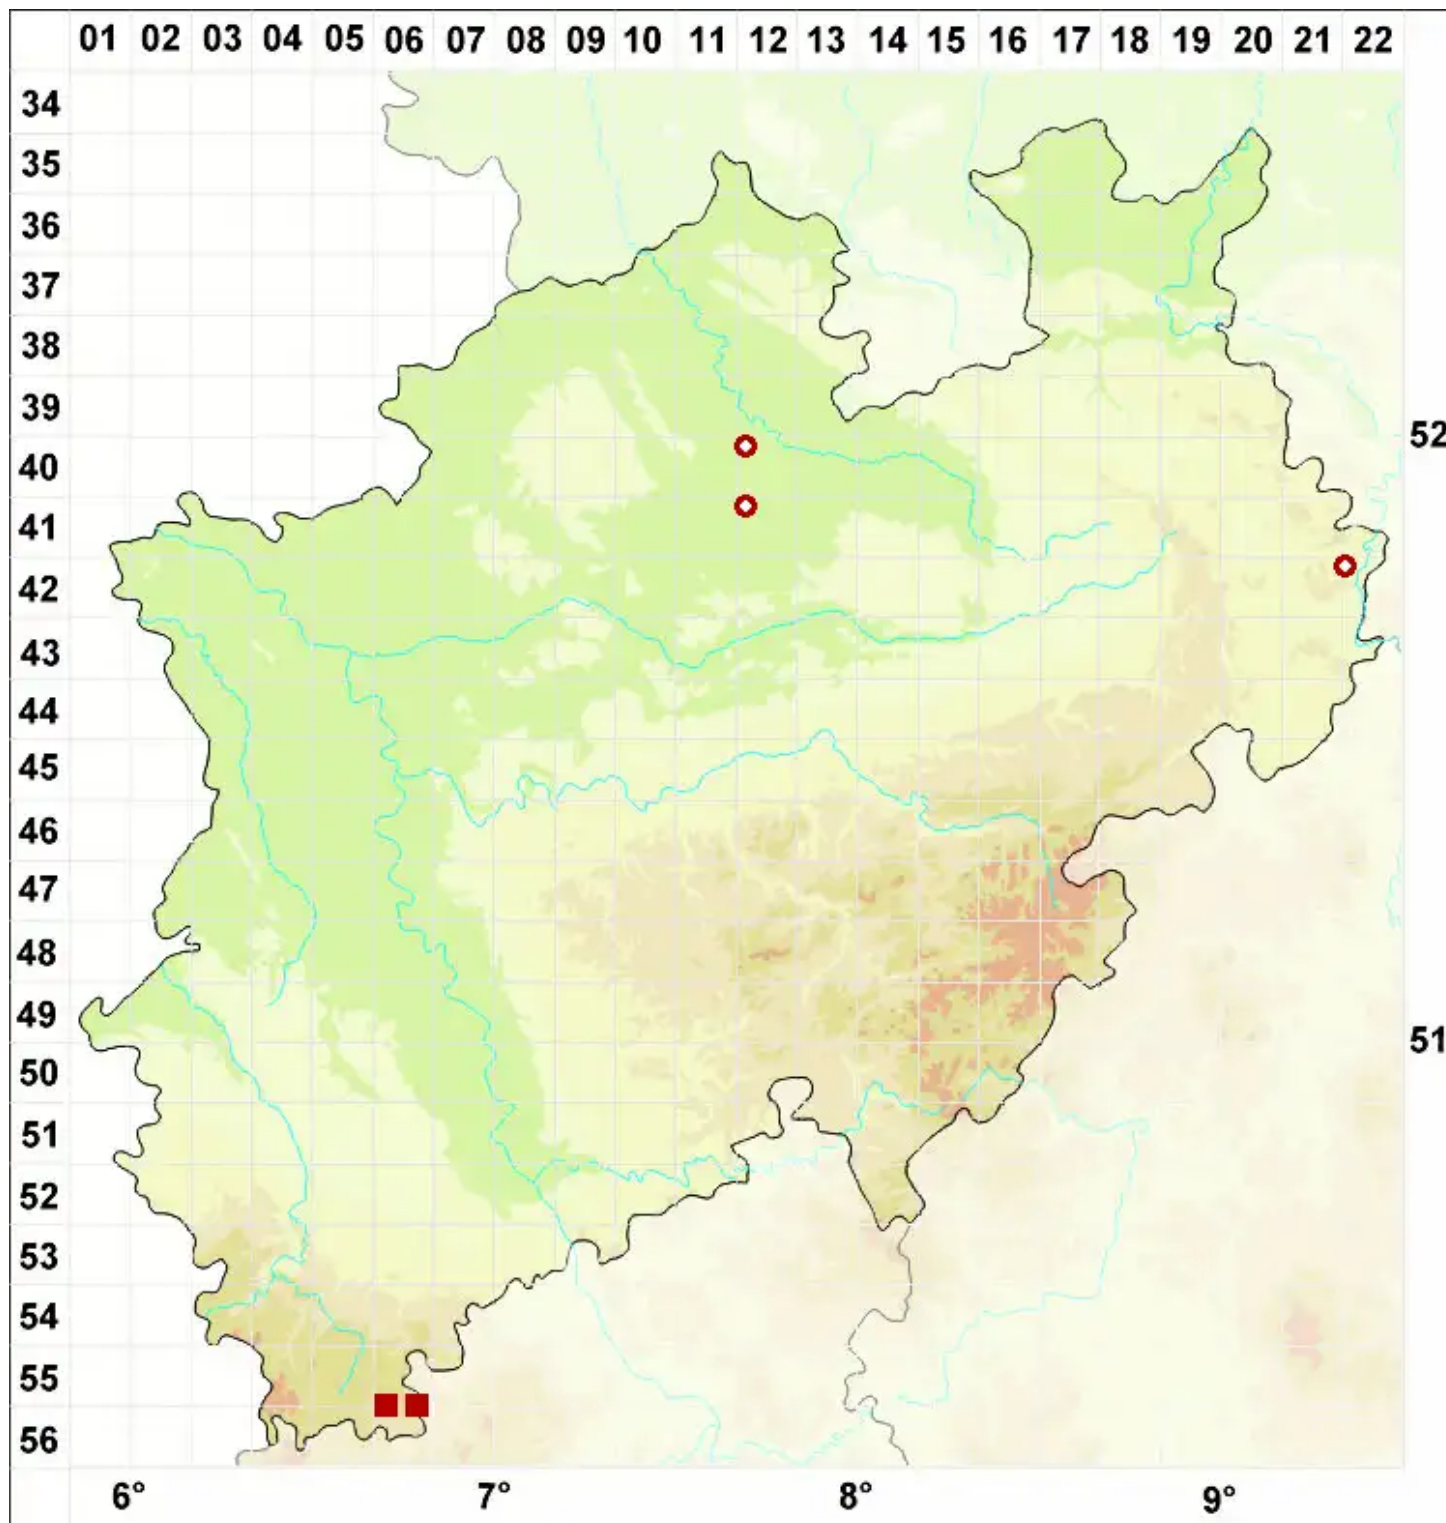

Catillaria nigroclavata (Nyl.) Schuler

Schwarzkeulige Kesselflechte

Legende:

- Symbole:**
Ausgefülltes Symbol:
Zeitraum von 1980 bis heute (Aktuelle Angabe)
Leeres Symbol:
Zeitraum vor 1980 (Altangabe)
Quadrat: Herbarbeleg