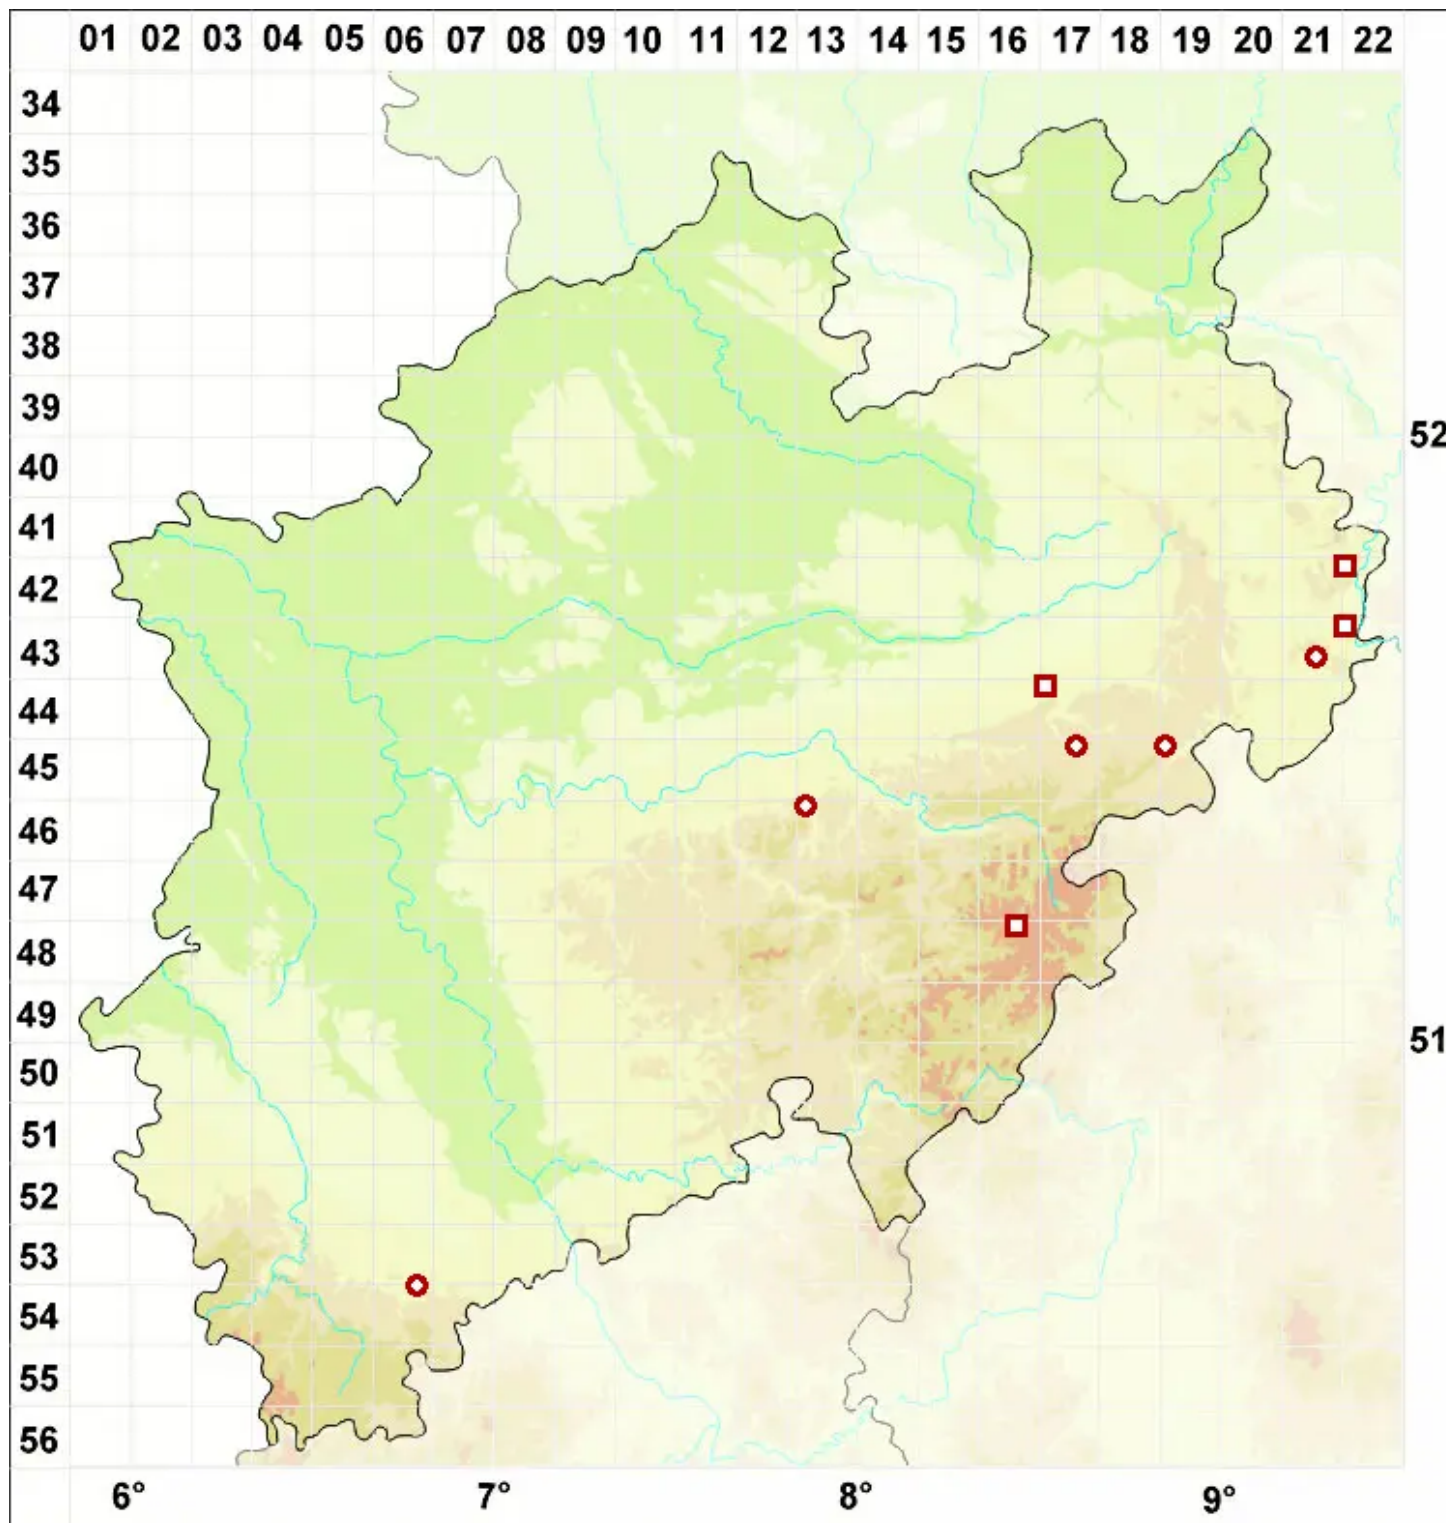

Catillaria minuta (Schaer.) Lettau

Winzige Kesselflechte

Legende:

- Symbole:**
- Ausgefülltes Symbol:
Zeitraum von 1980 bis heute (Aktuelle Angabe)
 - Leeres Symbol:
Zeitraum vor 1980 (Altangabe)
 - Quadrat: Herbarbeleg