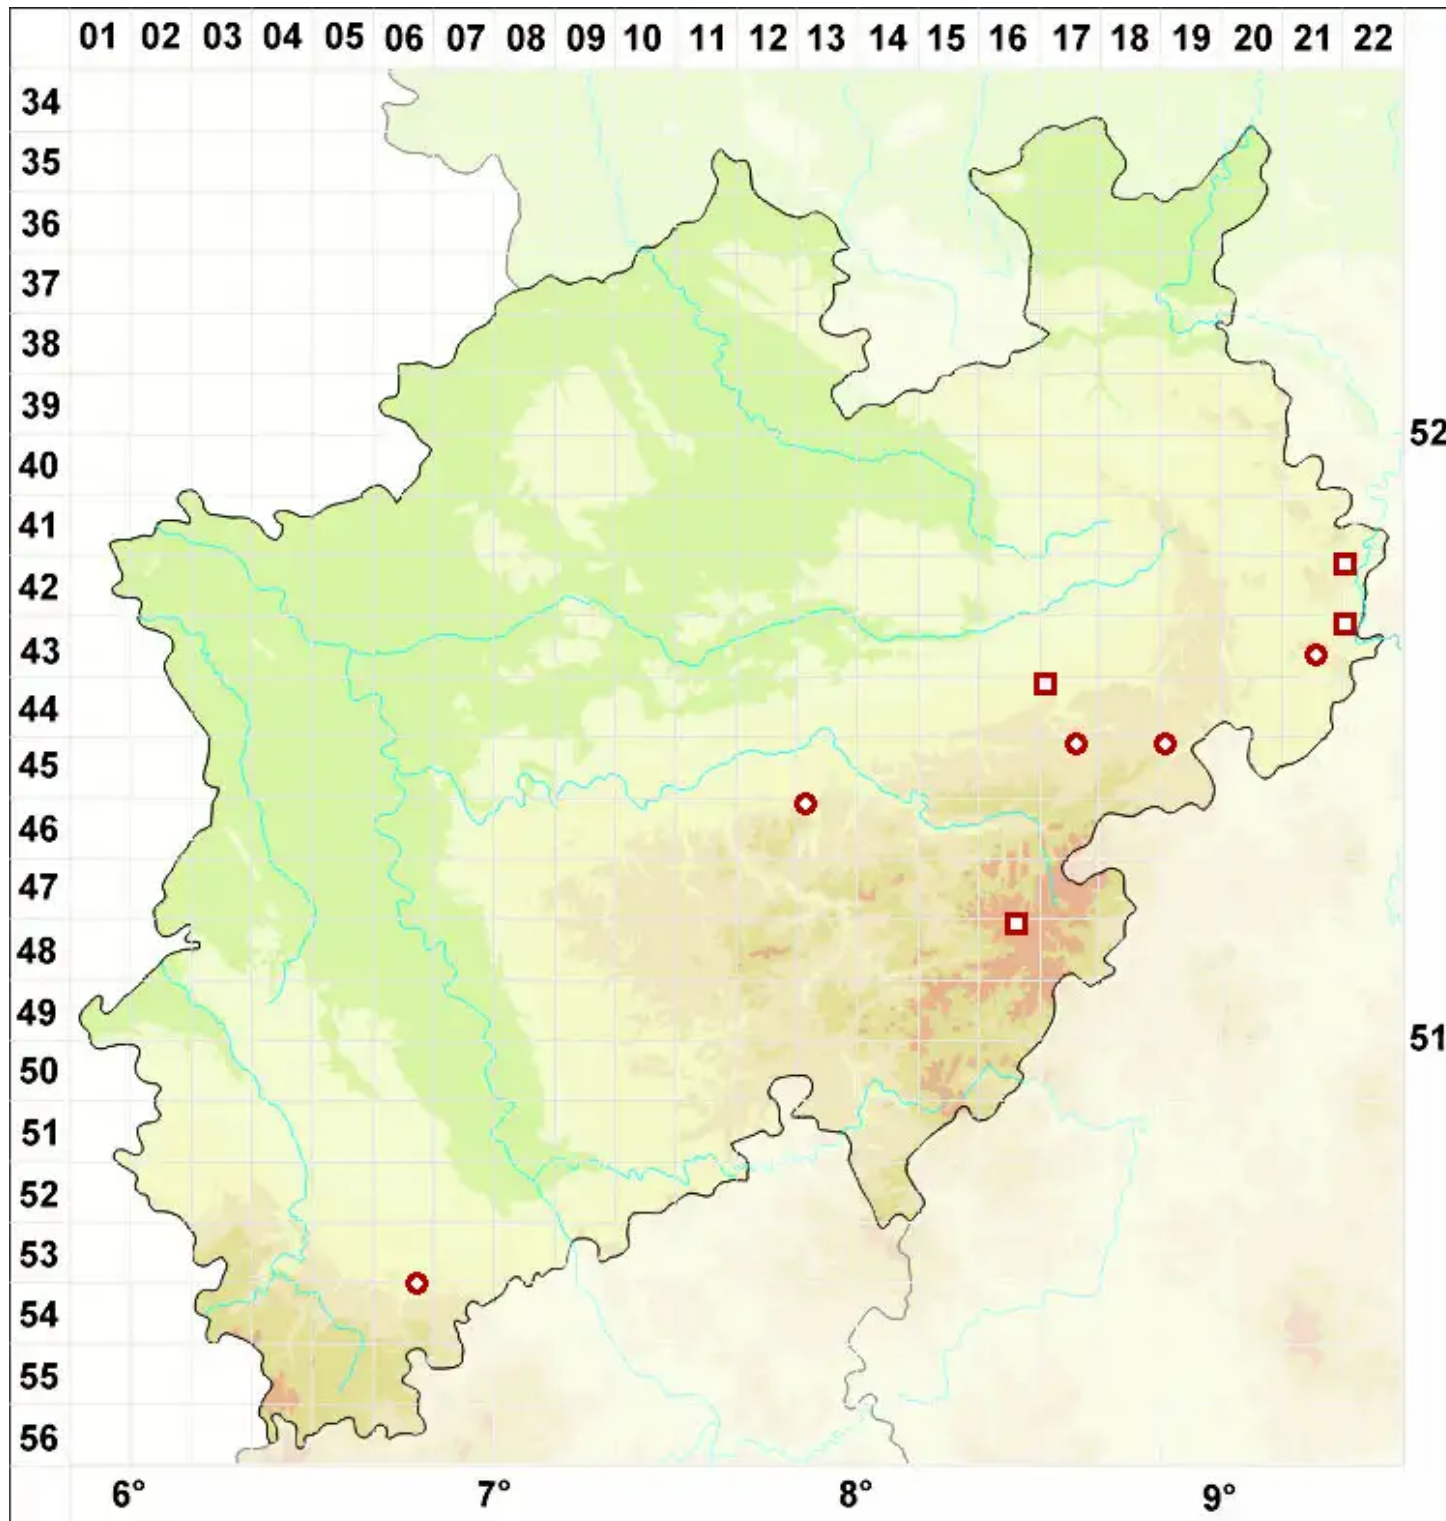

Catillaria minuta (Schaer.) Lettau

Winzige Kesselflechte

Legende:

- Symbole:**
- Ausgefülltes Symbol:
Zeitraum von 1980 bis heute (Aktuelle Angabe)
 - Leeres Symbol:
Zeitraum vor 1980 (Altangabe)
 - Quadrat: Herbarbeleg