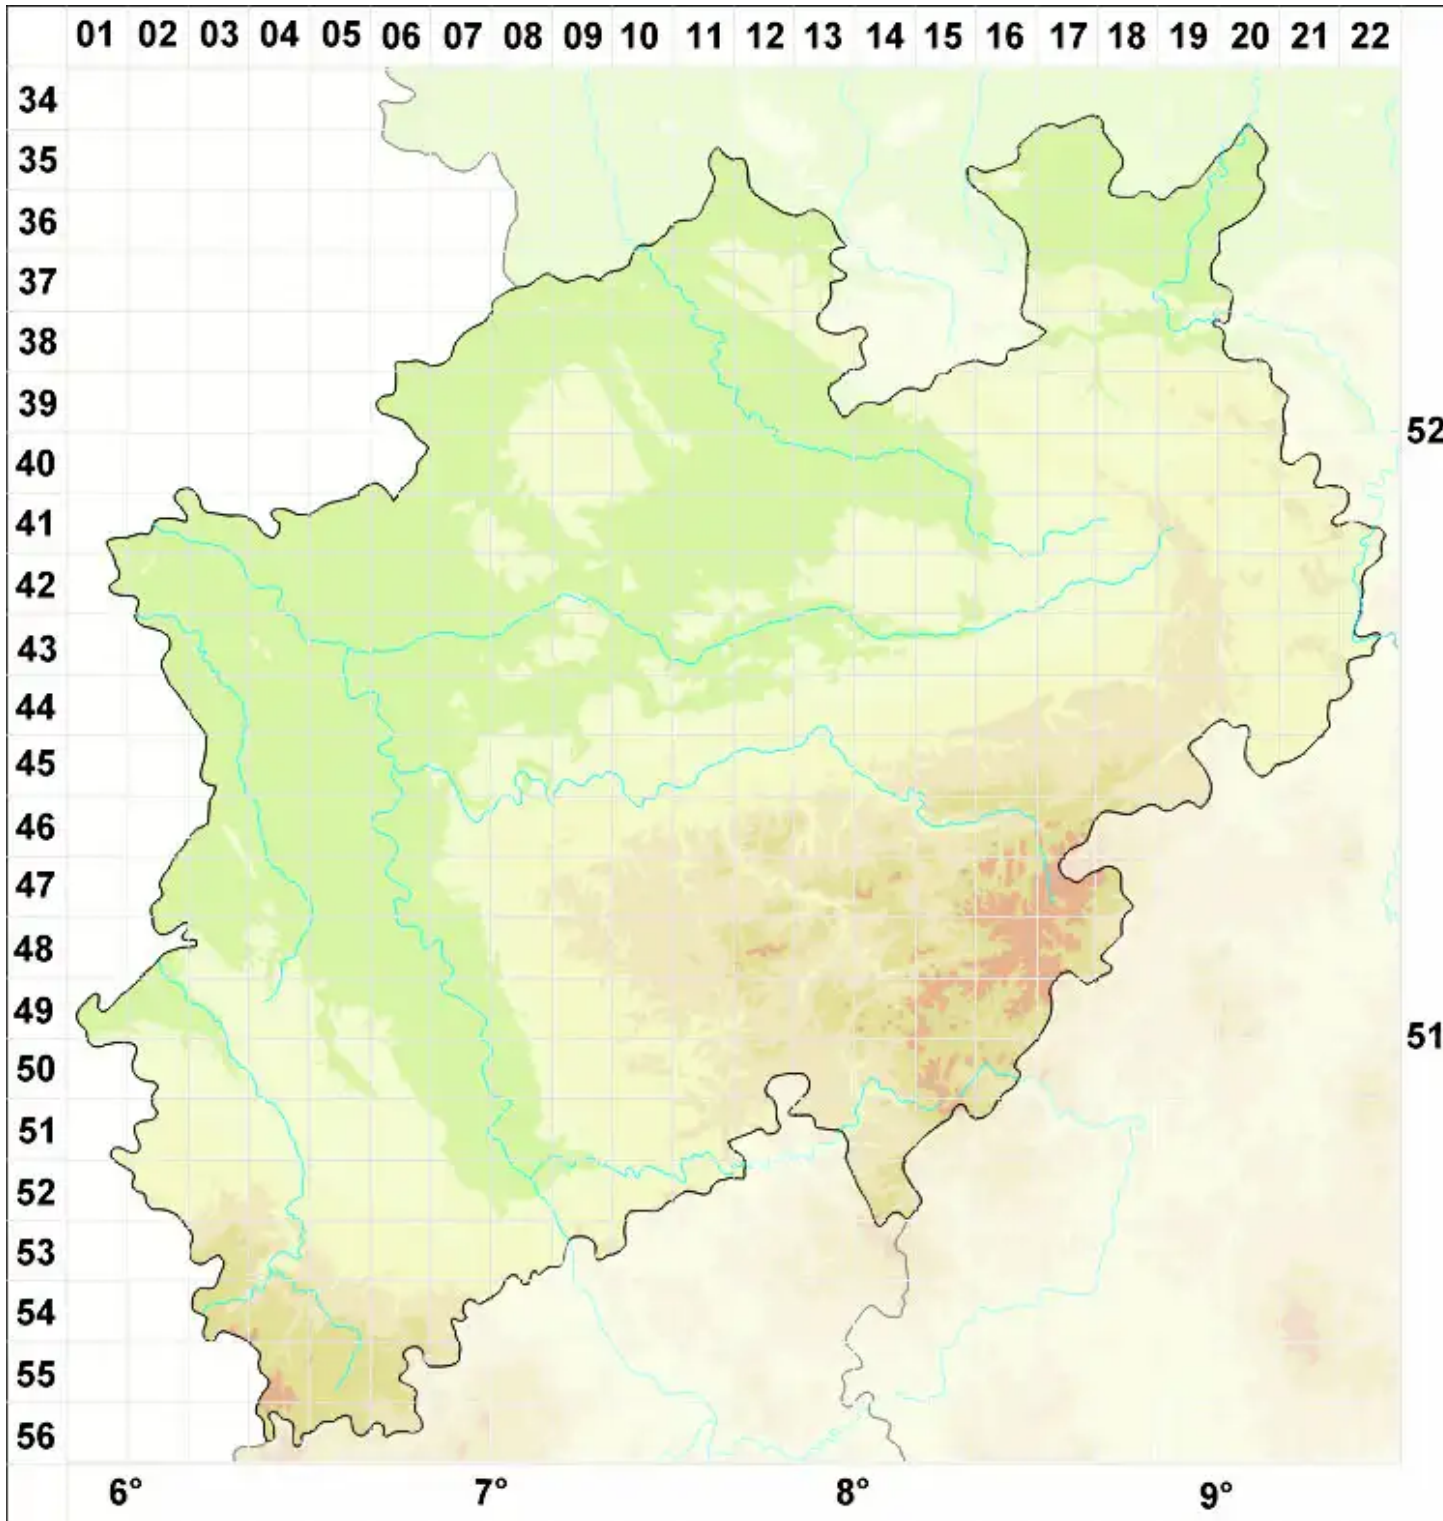

# Micarea melaenida (Nyl.) Coppins

Dünnkrustige Krümflechte

Legende:

- Symbole:**
- Ausgefülltes Symbol:  
Zeitraum von 1980 bis heute (Aktuelle Angabe)
  - Leeres Symbol:  
Zeitraum vor 1980 (Altangabe)
  - Quadrat: Herbarbeleg