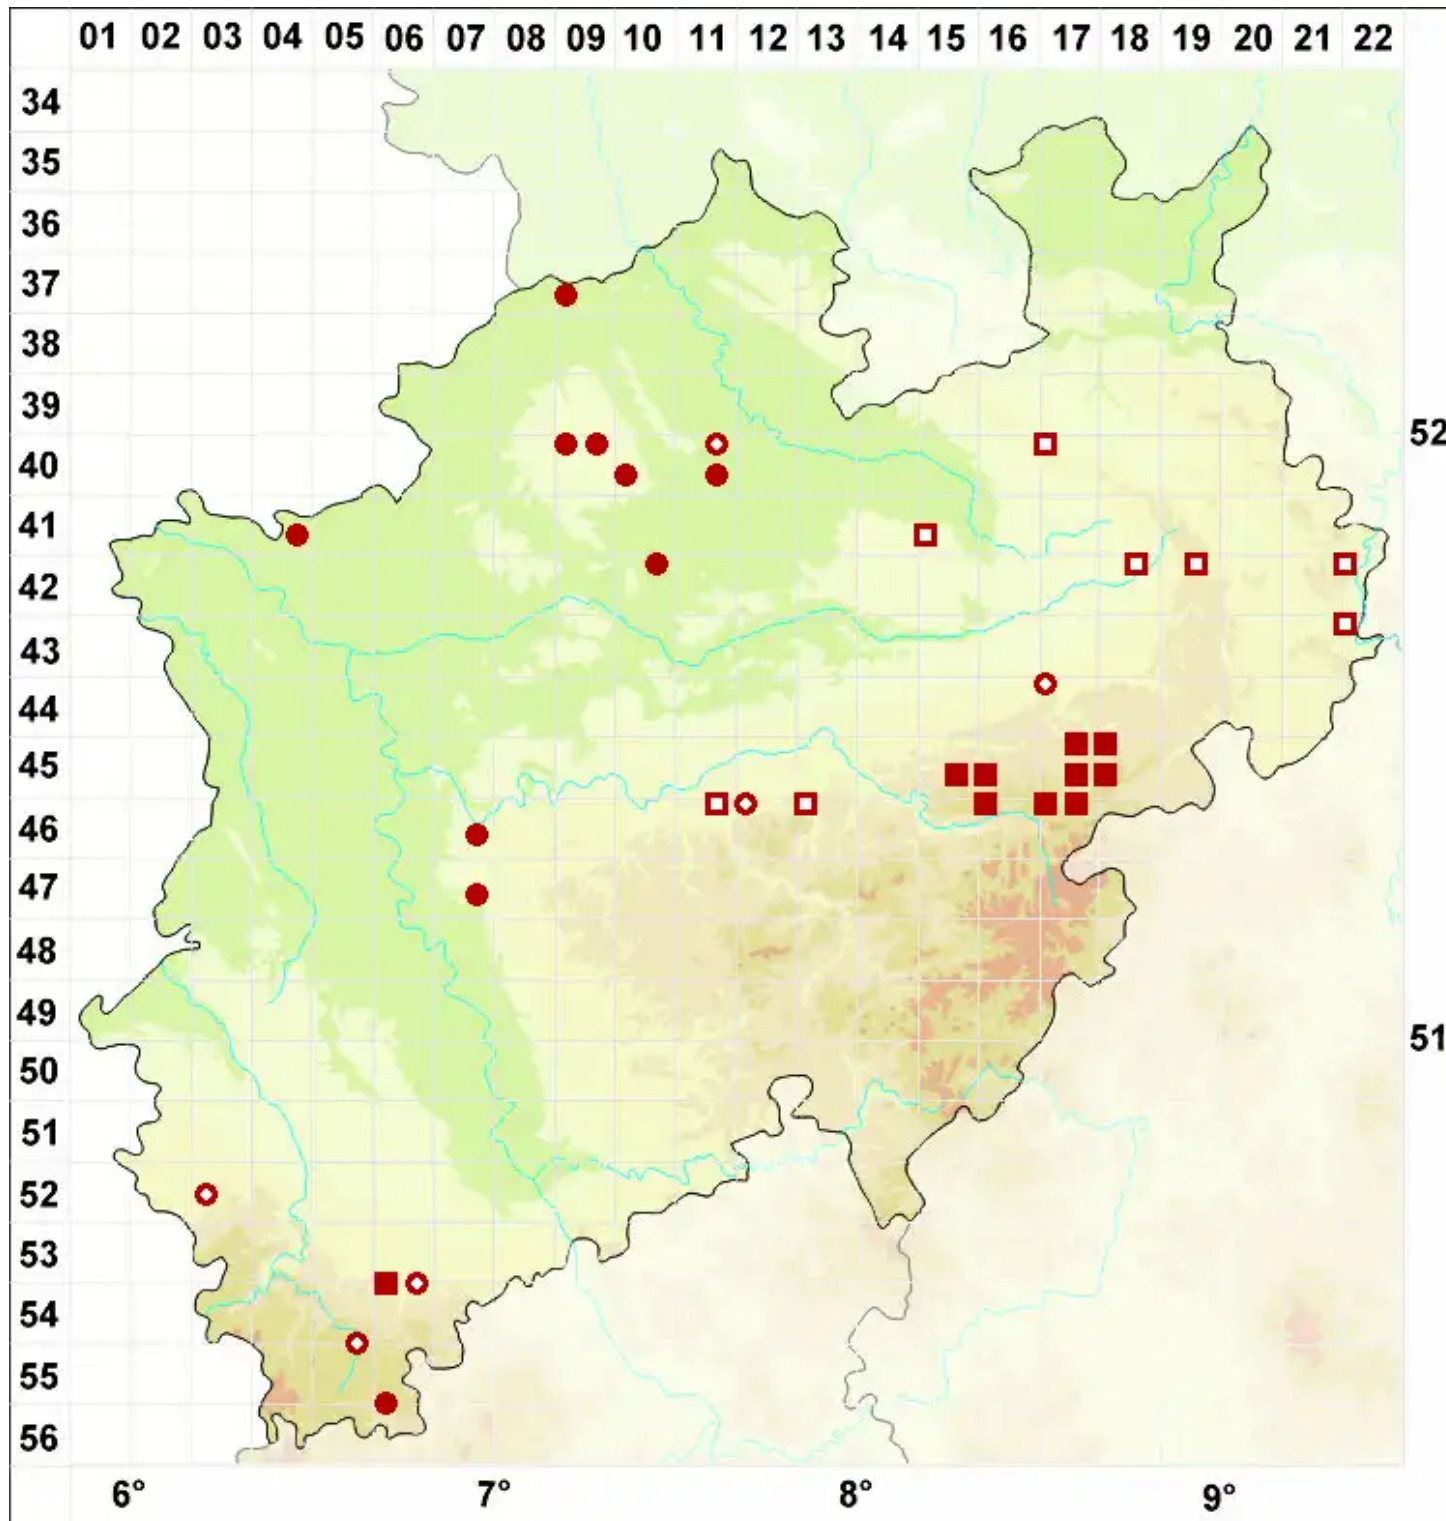

Catillaria lenticularis (Ach.) Th. Fr.

Linsen-Kesselflechte

Legende:

- Symbole:**
- Ausgefülltes Symbol:
Zeitraum von 1980 bis heute (Aktuelle Angabe)
 - Leeres Symbol:
Zeitraum vor 1980 (Altangabe)
 - Quadrat: Herbarbeleg