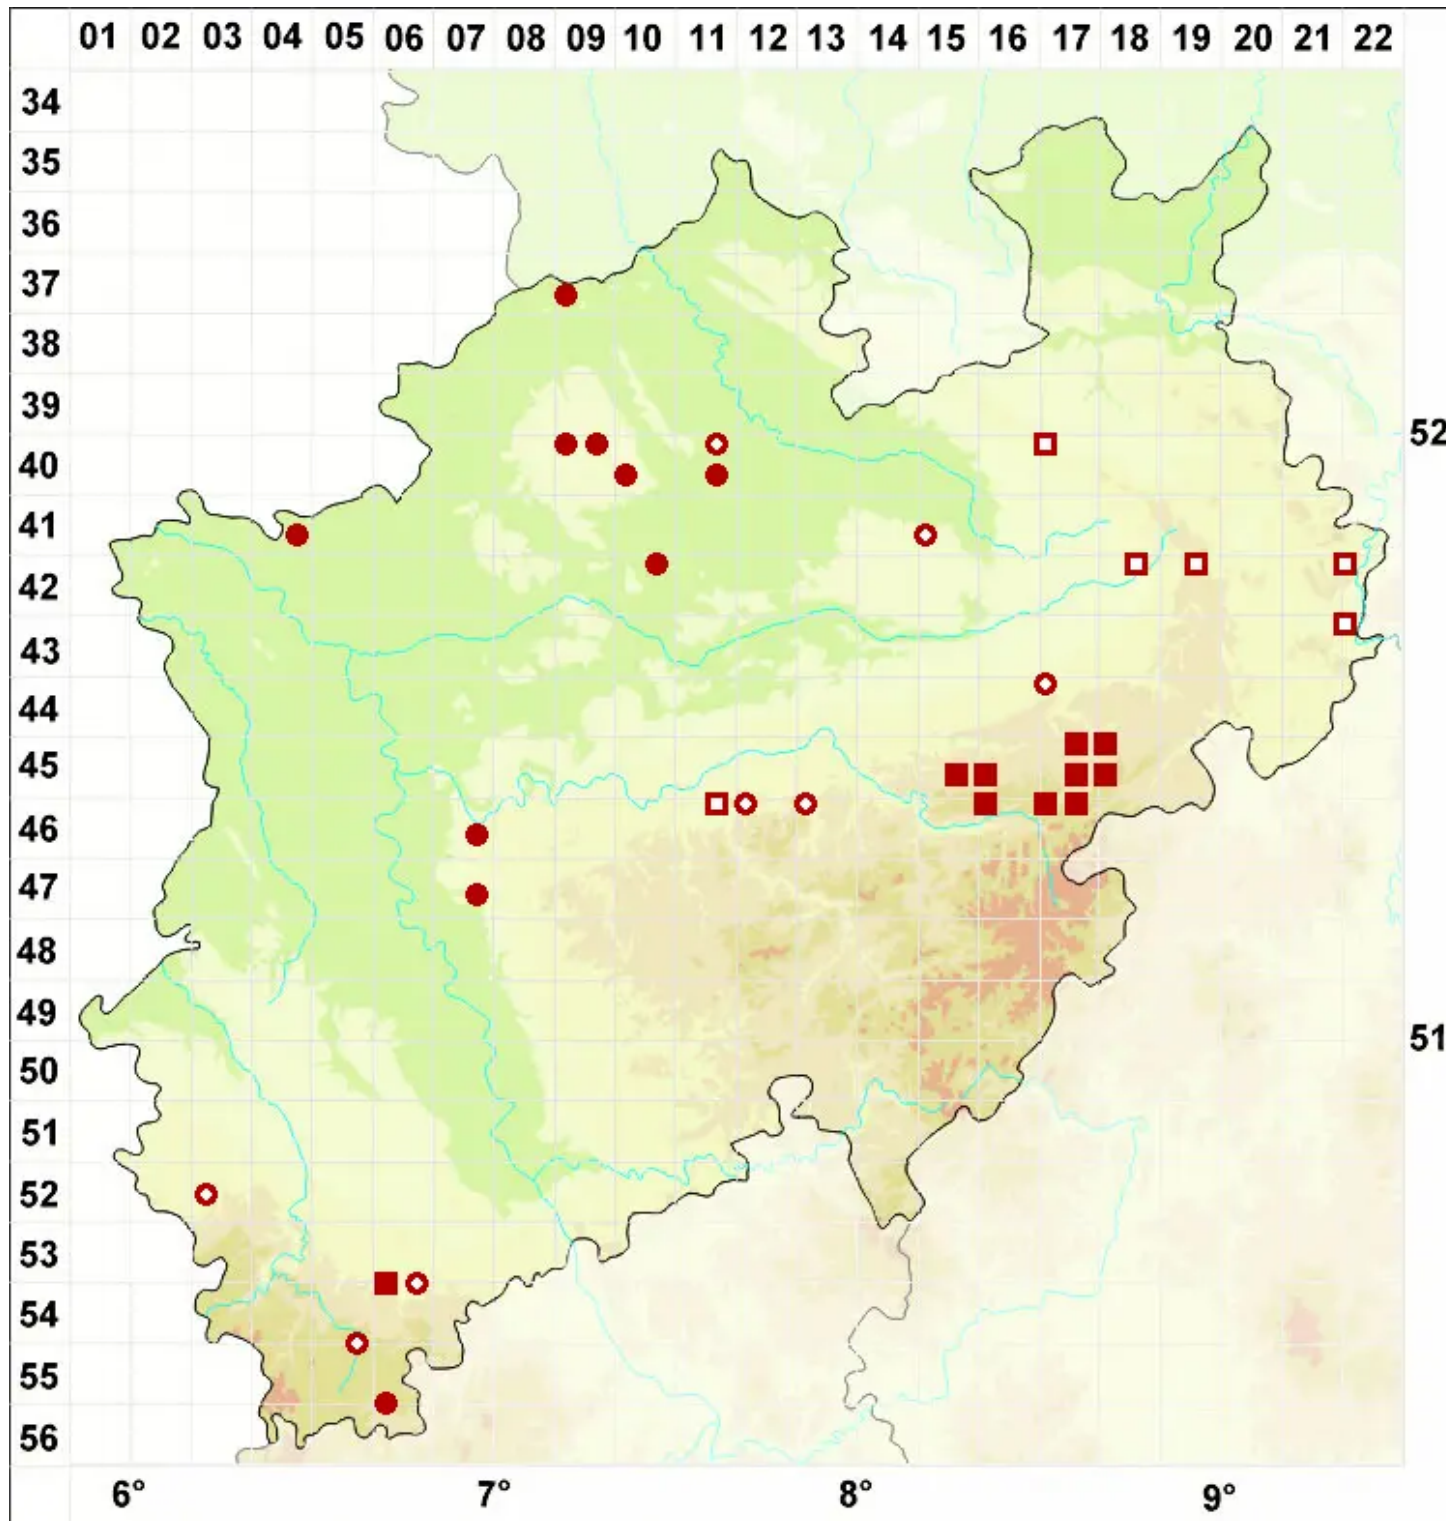

Catillaria lenticularis (Ach.) Th. Fr.

Linsen-Kesselflechte

Legende:

- Symbole:**
- Ausgefülltes Symbol:
Zeitraum von 1980 bis heute (Aktuelle Angabe)
 - Leeres Symbol:
Zeitraum vor 1980 (Altangabe)
 - Quadrat: Herbarbeleg