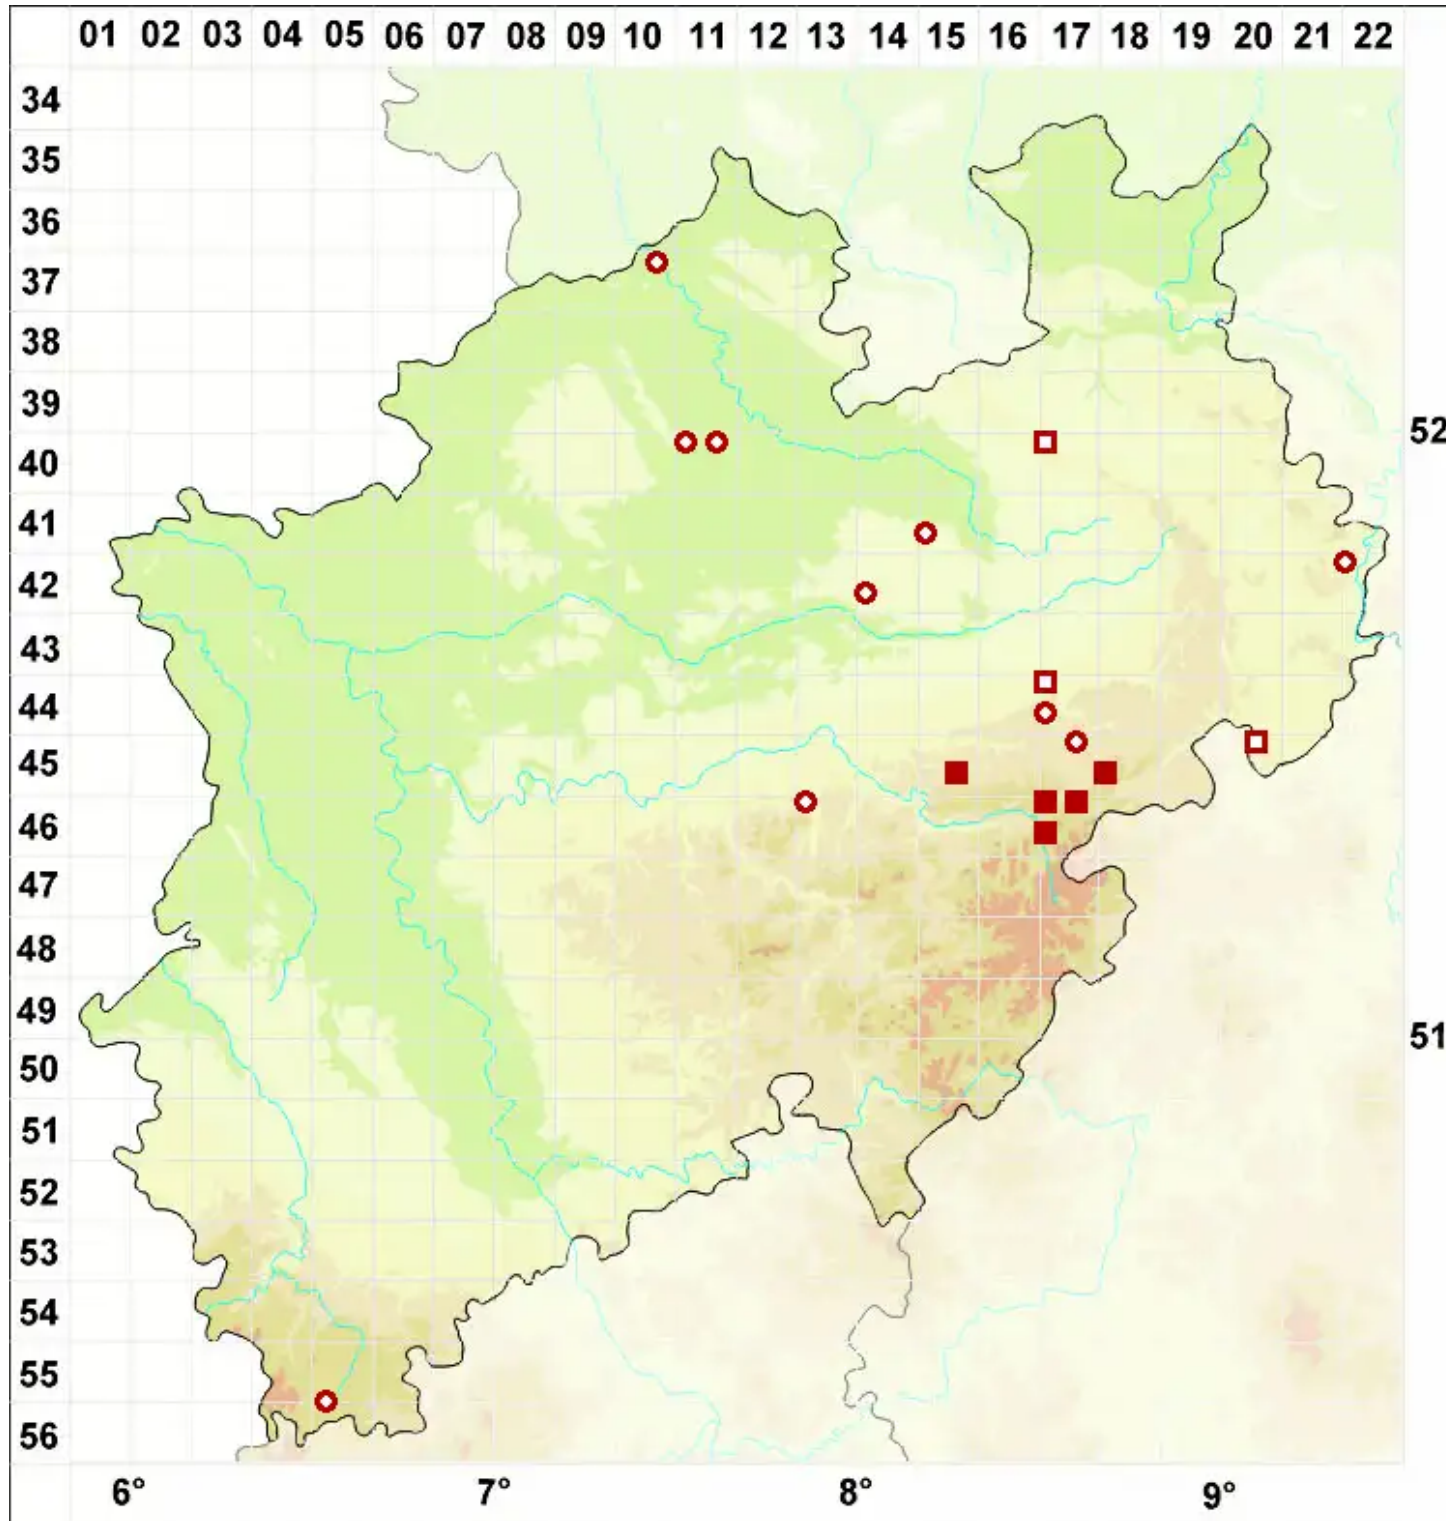

# Arthonia fusca (A. Massal.) Hepp

Steinbewohnende Fleckflechte

Legende:

- Symbole:**  
Ausgefülltes Symbol:  
Zeitraum von 1980 bis heute (Aktuelle Angabe)  
Leeres Symbol:  
Zeitraum vor 1980 (Altangabe)  
Quadrat: Herbarbeleg