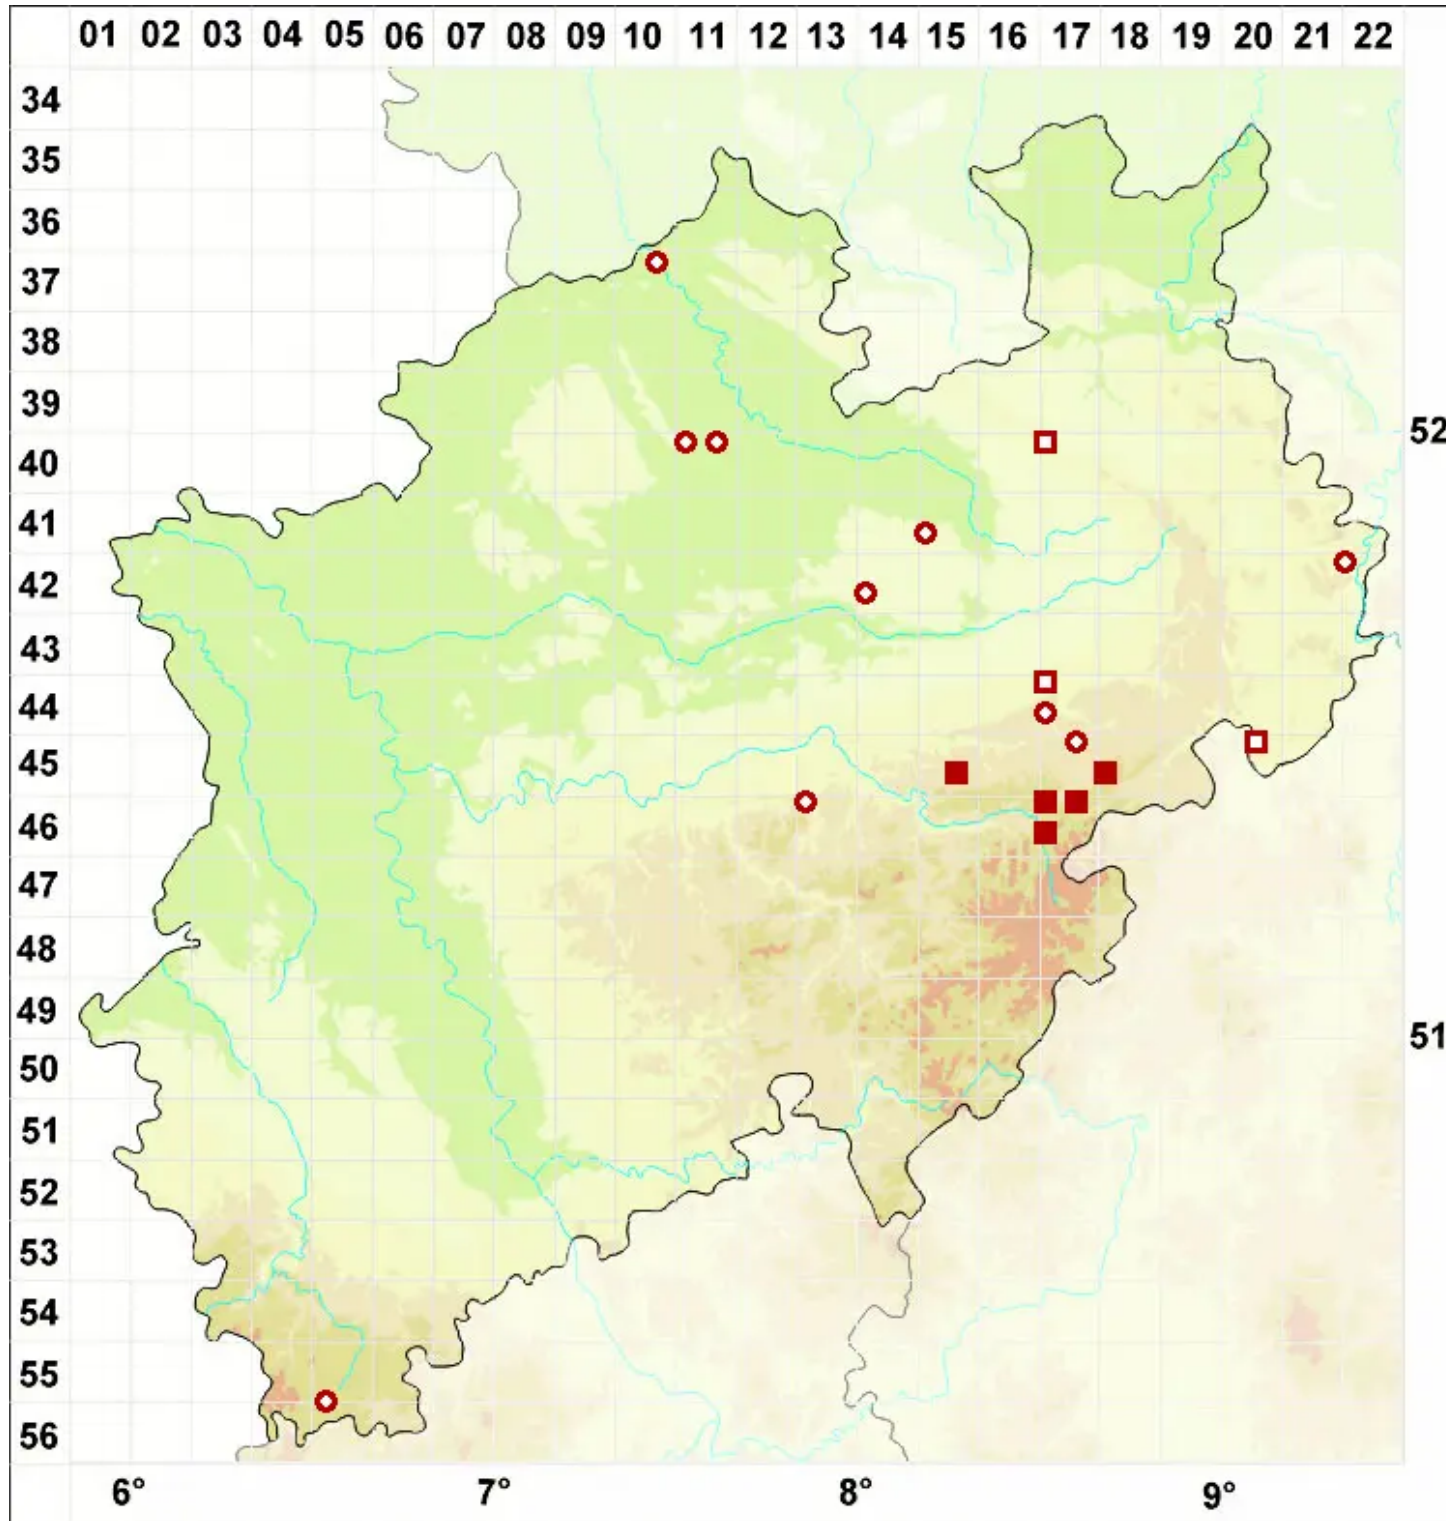

Arthonia fusca (A. Massal.) Hepp

Steinbewohnende Fleckflechte

Legende:

- Symbole:**
Ausgefülltes Symbol:
Zeitraum von 1980 bis heute (Aktuelle Angabe)
Leeres Symbol:
Zeitraum vor 1980 (Altangabe)
Quadrat: Herbarbeleg