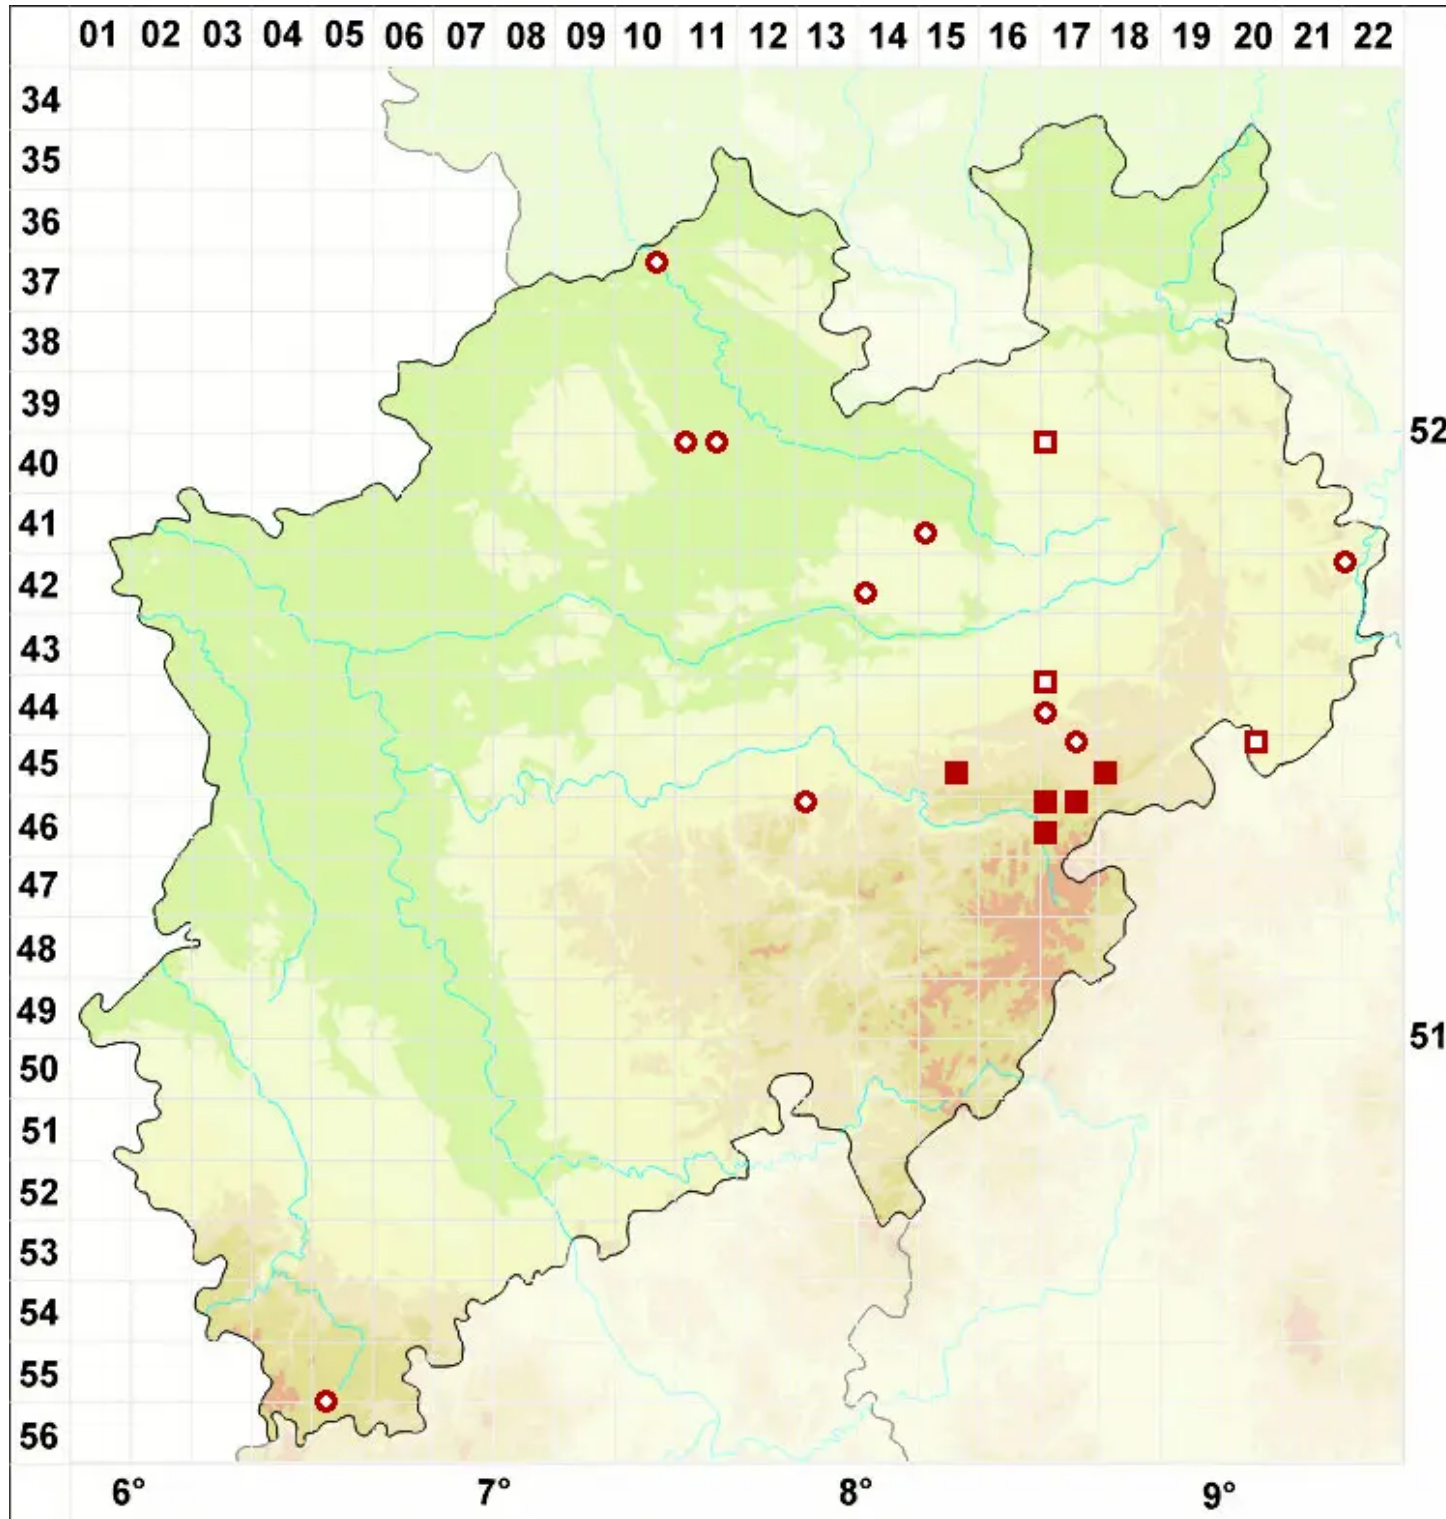

# Arthonia fusca (A. Massal.) Hepp

Steinbewohnende Fleckflechte

Legende:

- Symbole:**  
Ausgefülltes Symbol:  
Zeitraum von 1980 bis heute (Aktuelle Angabe)  
Leeres Symbol:  
Zeitraum vor 1980 (Altangabe)  
Quadrat: Herbarbeleg