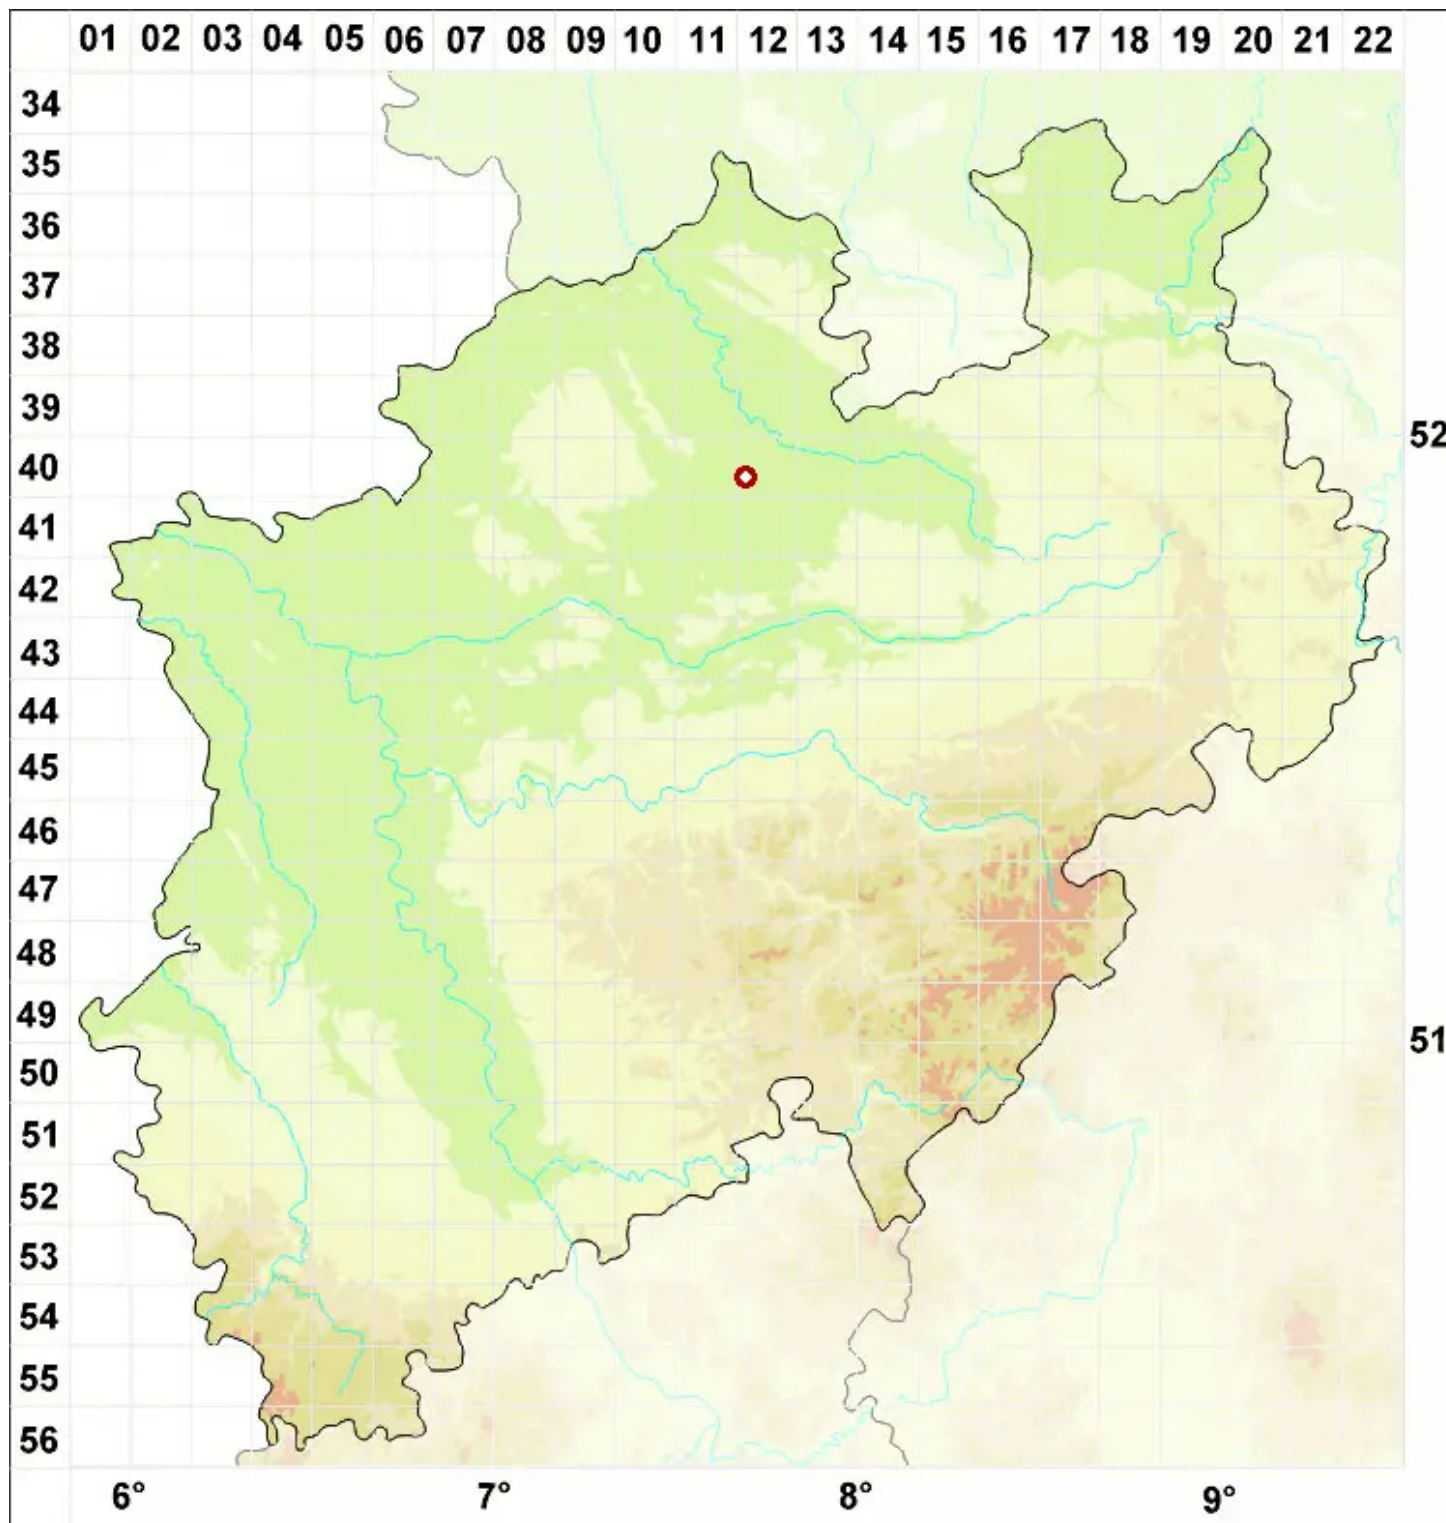

Catillaria erysiboides (Nyl.) Th. Fr.

Rötende Kesselflechte

Legende:

Symbole:

Ausgefülltes Symbol:
Zeitraum von 1980 bis heute (Aktuelle Angabe)

Leeres Symbol:
Zeitraum vor 1980 (Altangabe)

Quadrat: Herbarbeleg