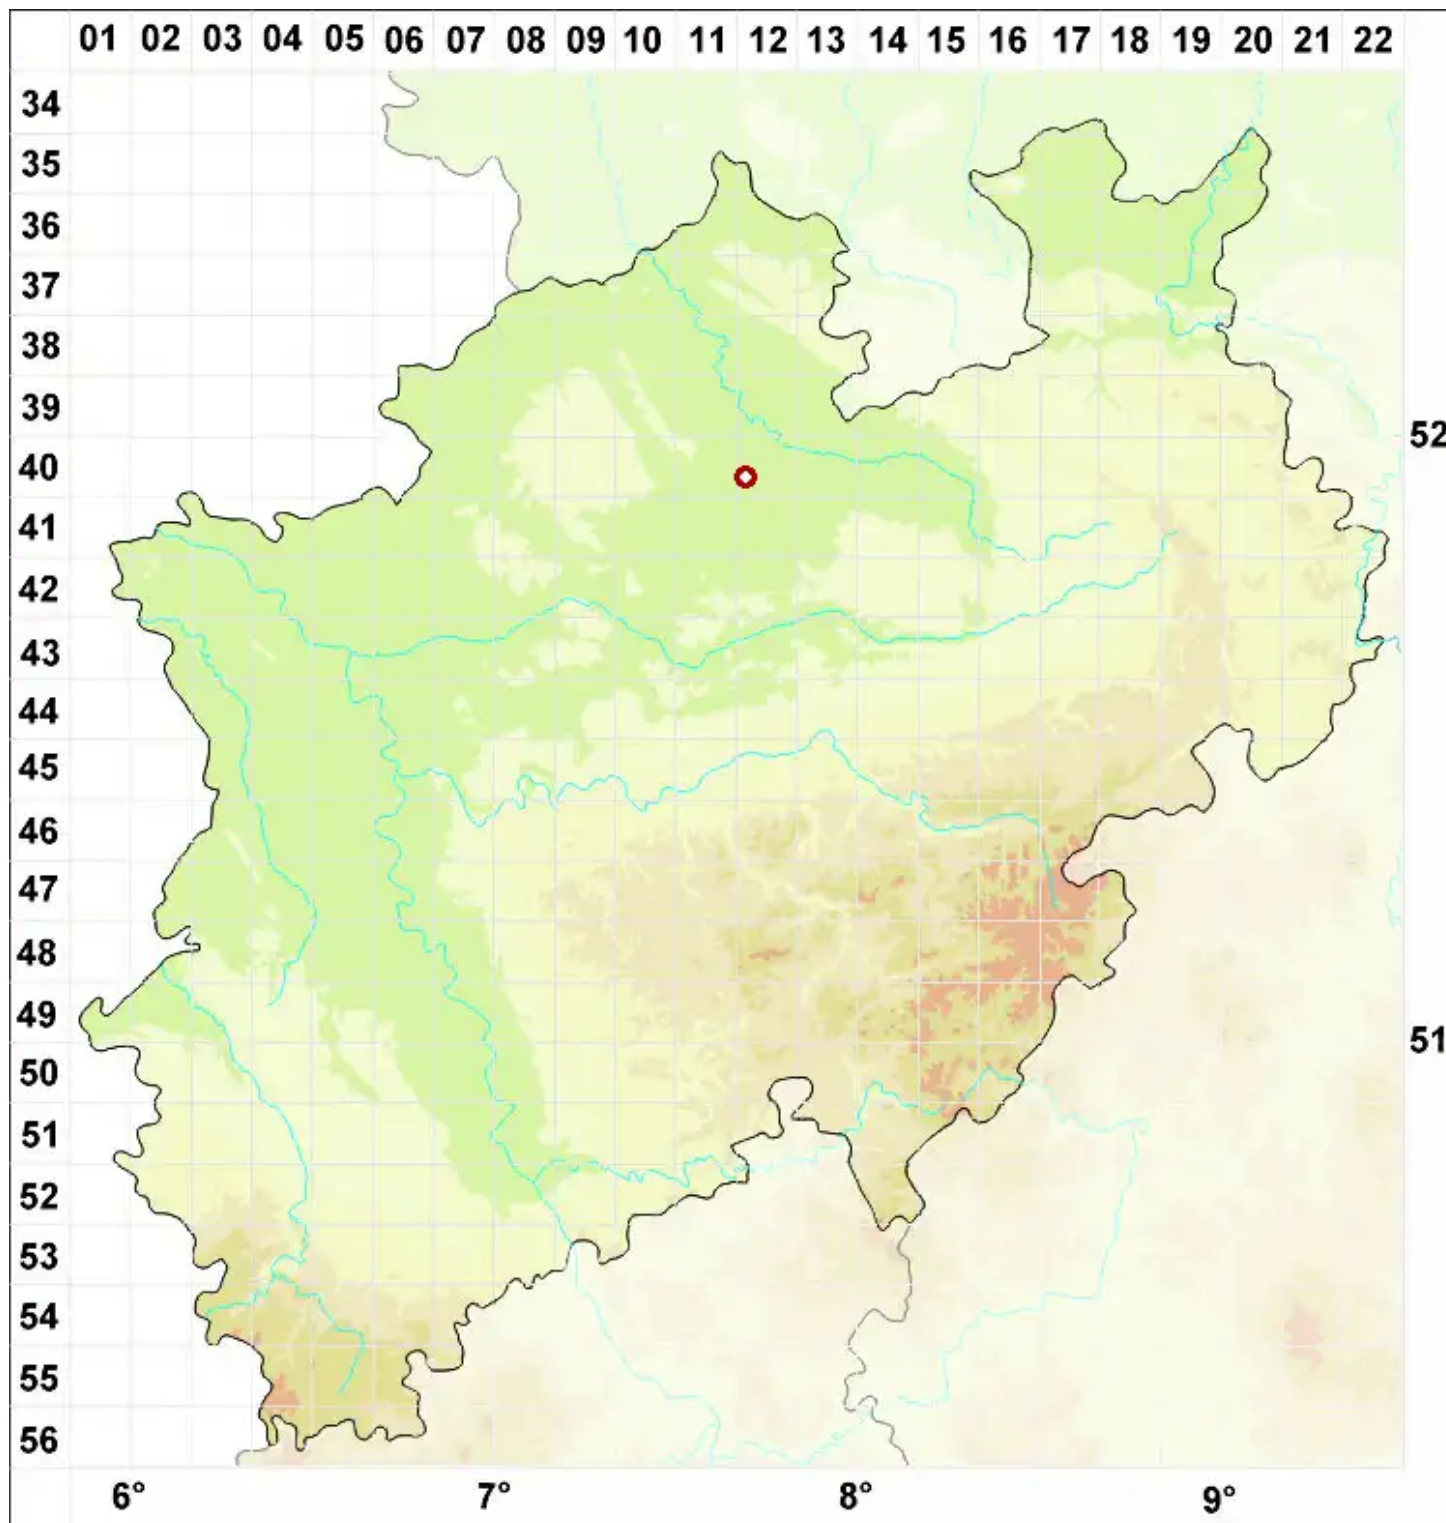

Catillaria erysiboides (Nyl.) Th. Fr.

Rötende Kesselflechte

Legende:

Symbole:

Ausgefülltes Symbol:
Zeitraum von 1980 bis heute (Aktuelle Angabe)

Leeres Symbol:
Zeitraum vor 1980 (Altangabe)

Quadrat: Herbarbeleg