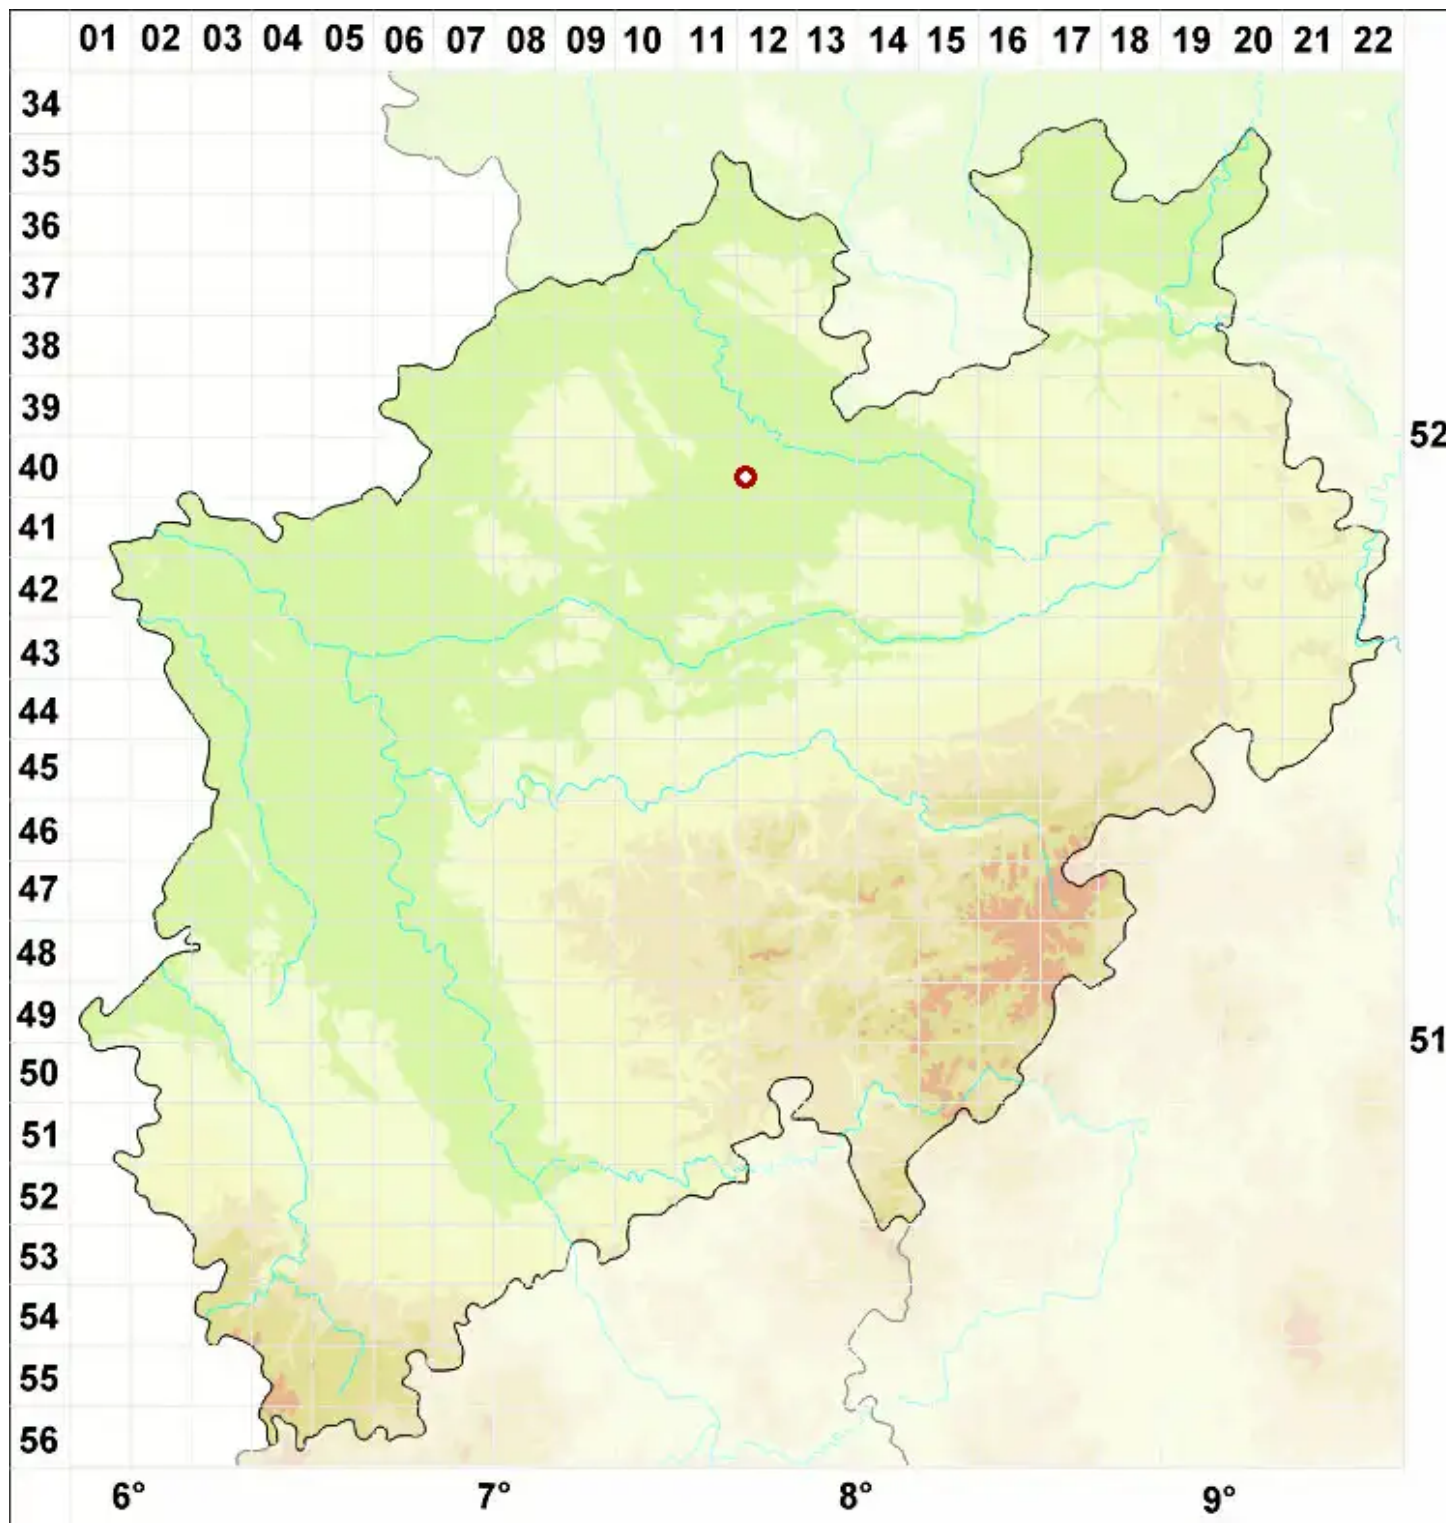

# Catillaria erysiboides (Nyl.) Th. Fr.

Rötende Kesselflechte

Legende:

- Symbole:**  
Ausgefülltes Symbol:  
Zeitraum von 1980 bis heute (Aktuelle Angabe)  
Leeres Symbol:  
Zeitraum vor 1980 (Altangabe)  
Quadrat: Herbarbeleg