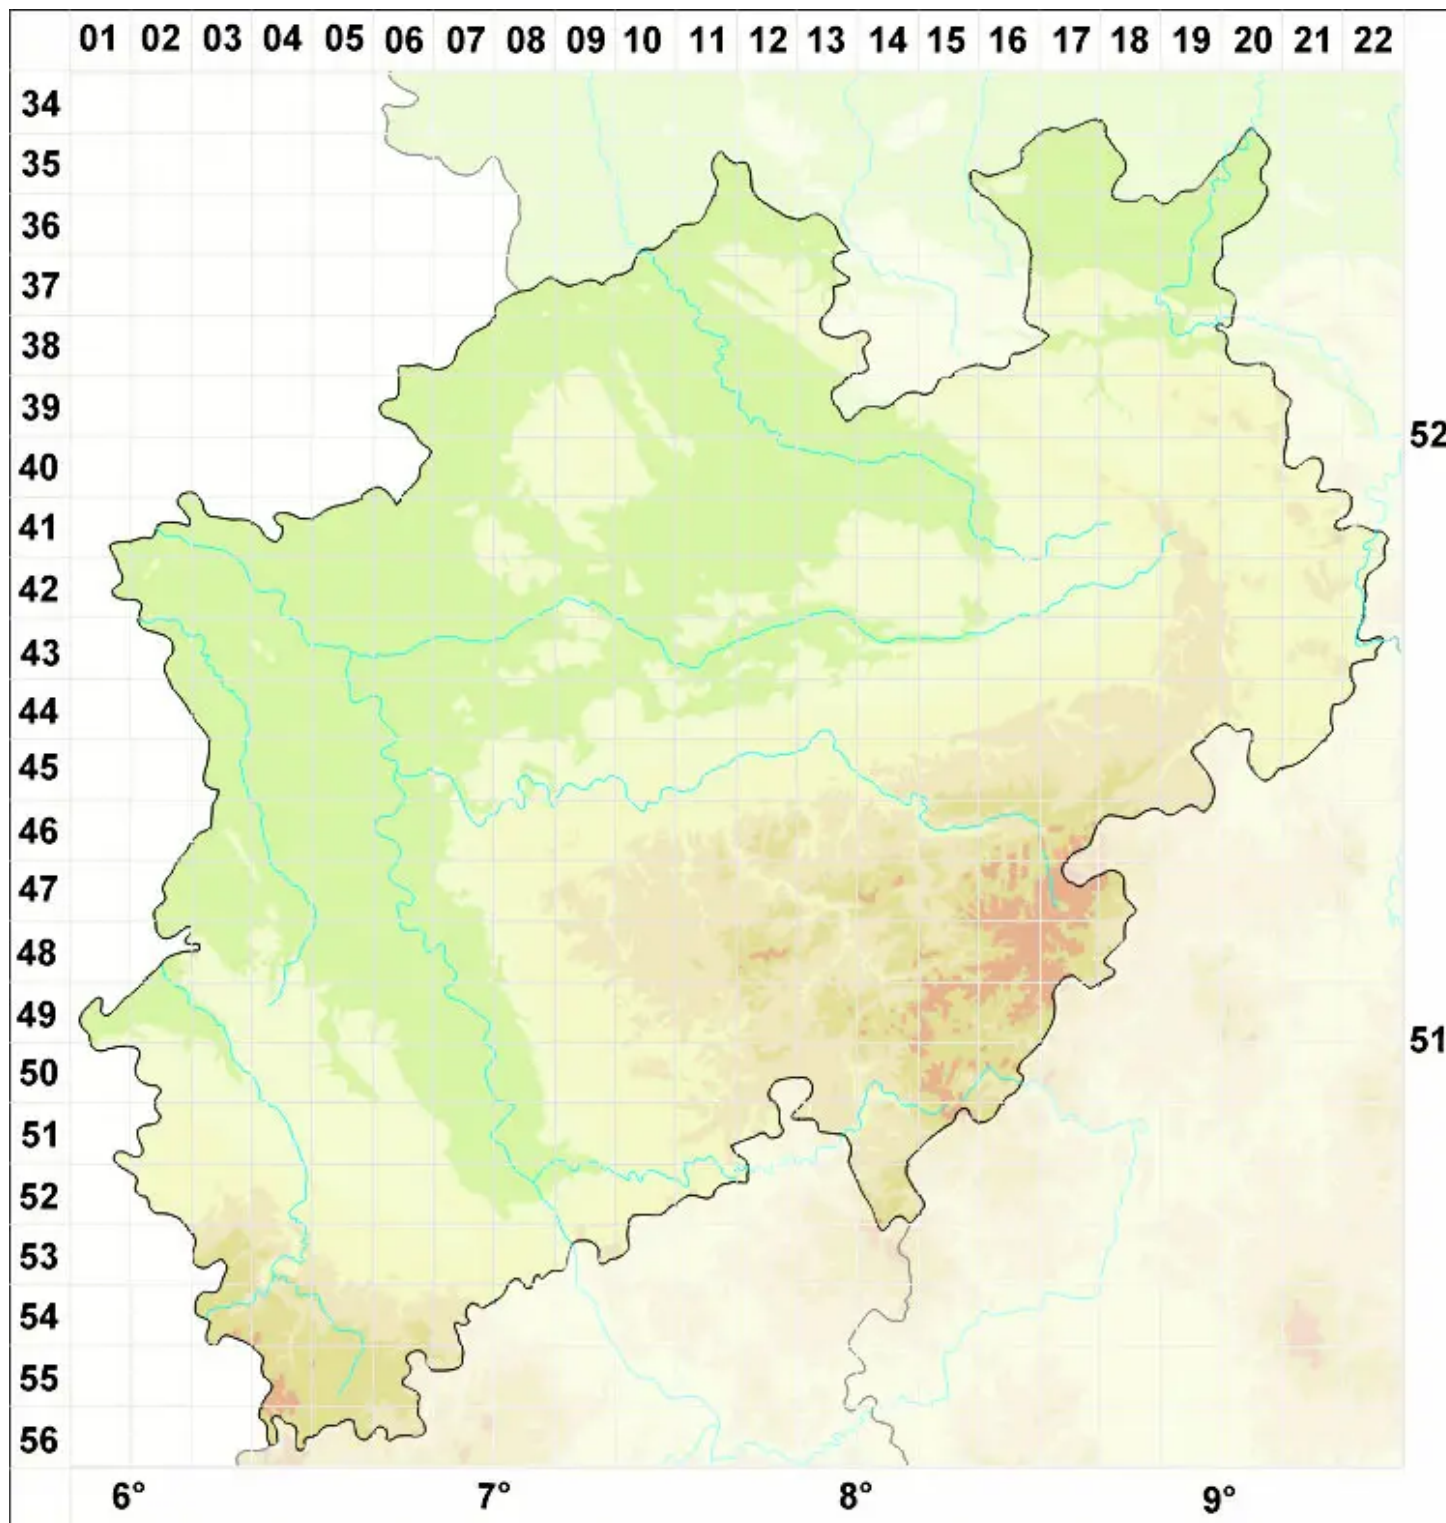

Catillaria contristans (Nyl.) Zahlbr.

Trauer-Kesselflechte

Legende:

Symbole:

Ausgefülltes Symbol:
Zeitraum von 1980 bis heute (Aktuelle Angabe)

Leeres Symbol:
Zeitraum vor 1980 (Altangabe)

Quadrat: Herbarbeleg