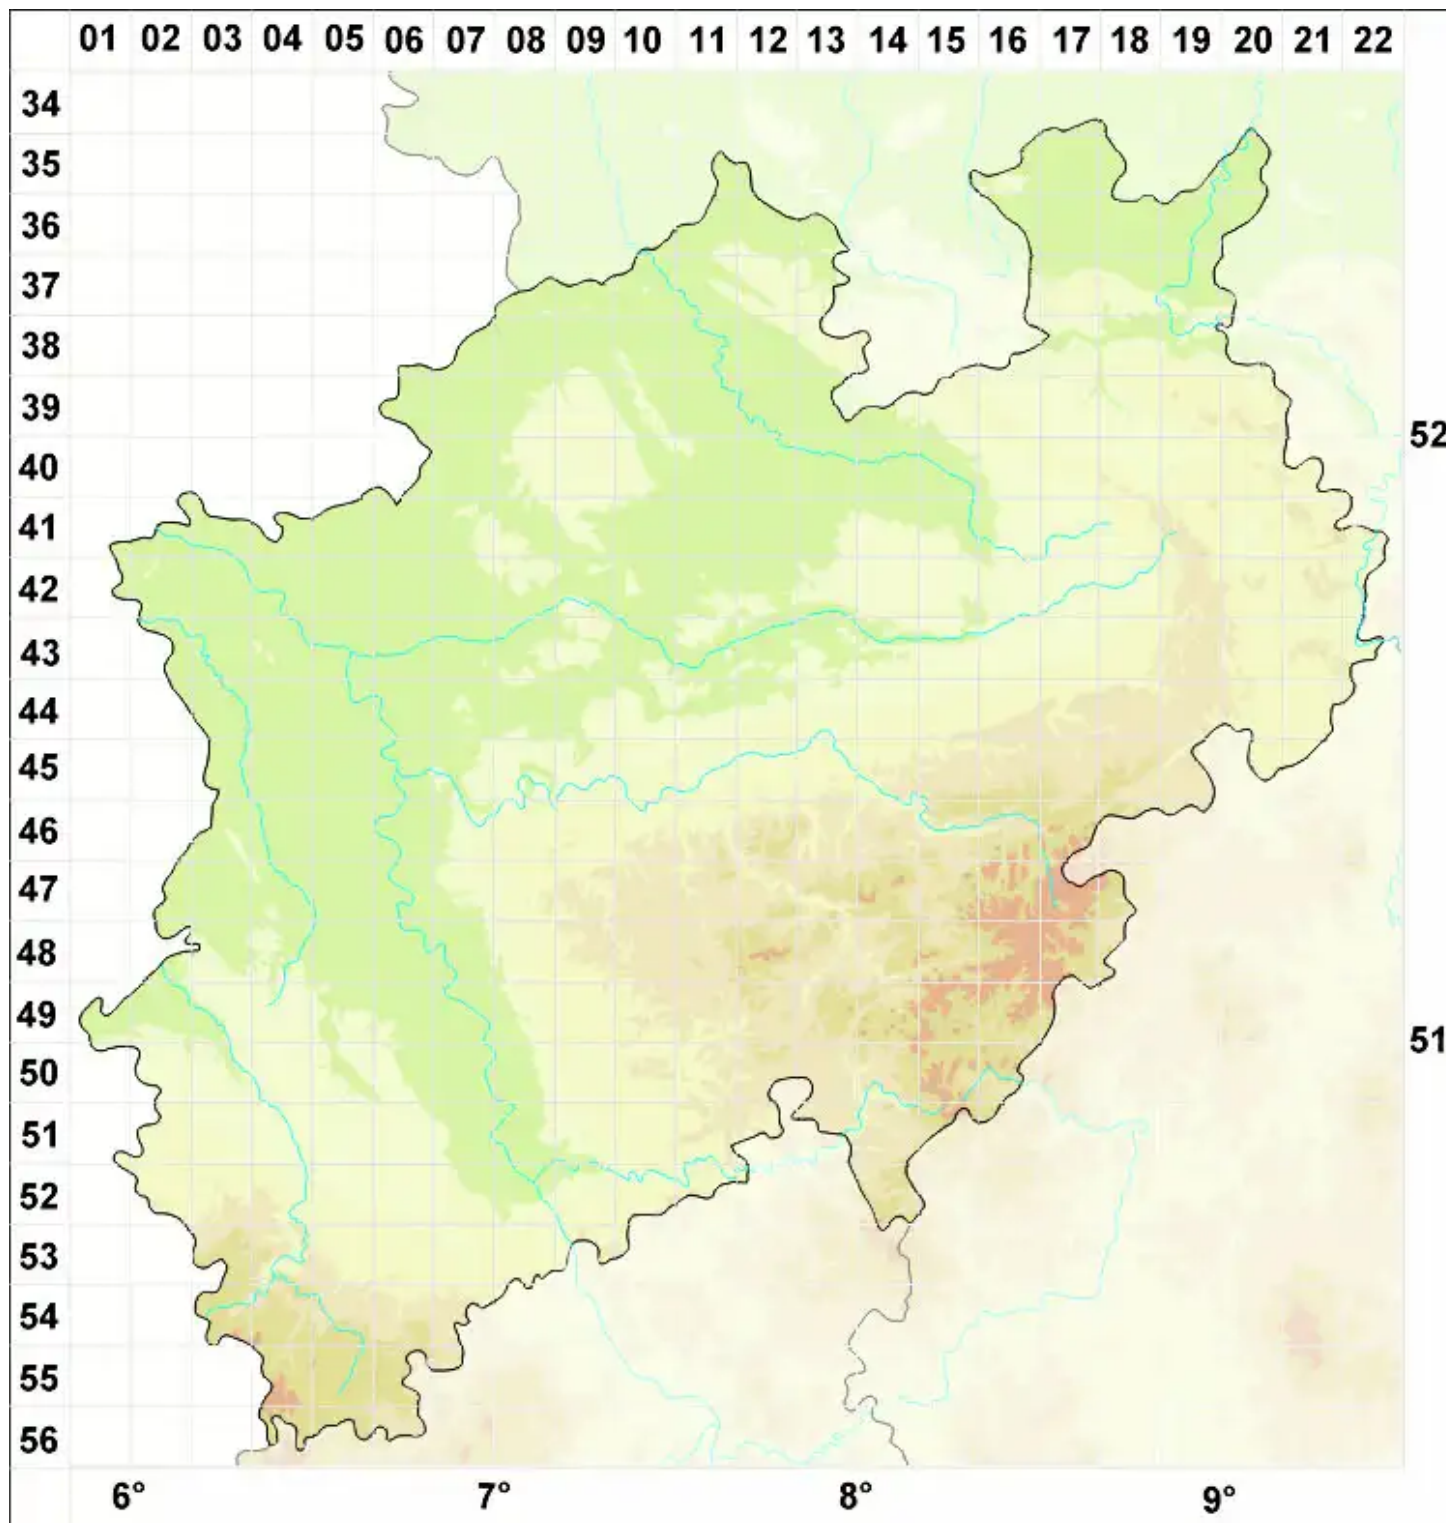

Catillaria contristans (Nyl.) Zahlbr.

Trauer-Kesselflechte

Legende:

- Symbole:**
Ausgefülltes Symbol:
Zeitraum von 1980 bis heute (Aktuelle Angabe)
Leeres Symbol:
Zeitraum vor 1980 (Altangabe)
Quadrat: Herbarbeleg