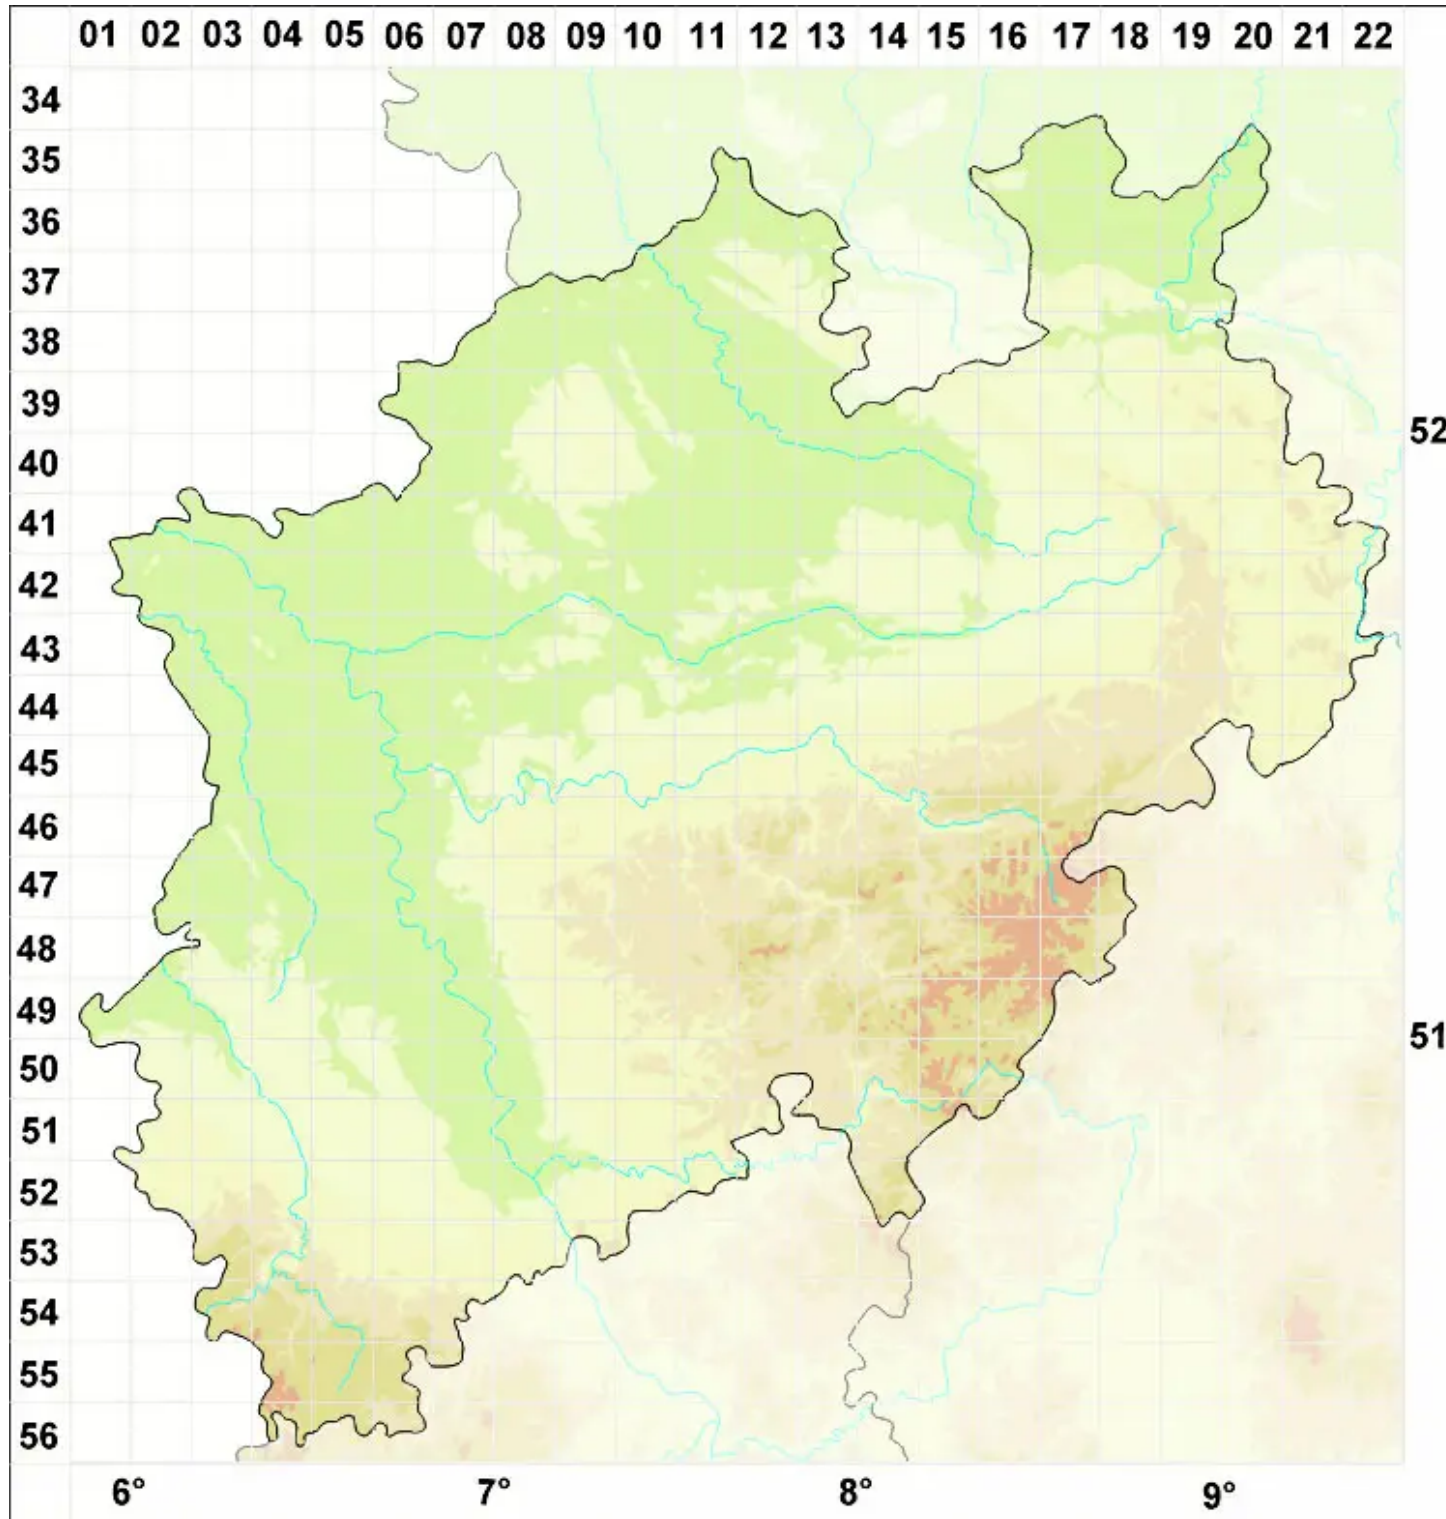

Claurouxia chalybeiodes (Nyl.) D. Hawksw.

Grünschwarze Schwarznapfflechte

Legende:

- Symbole:**
- Ausgefülltes Symbol:
Zeitraum von 1980 bis heute (Aktuelle Angabe)
 - Leeres Symbol:
Zeitraum vor 1980 (Altangabe)
 - Quadrat: Herbarbeleg