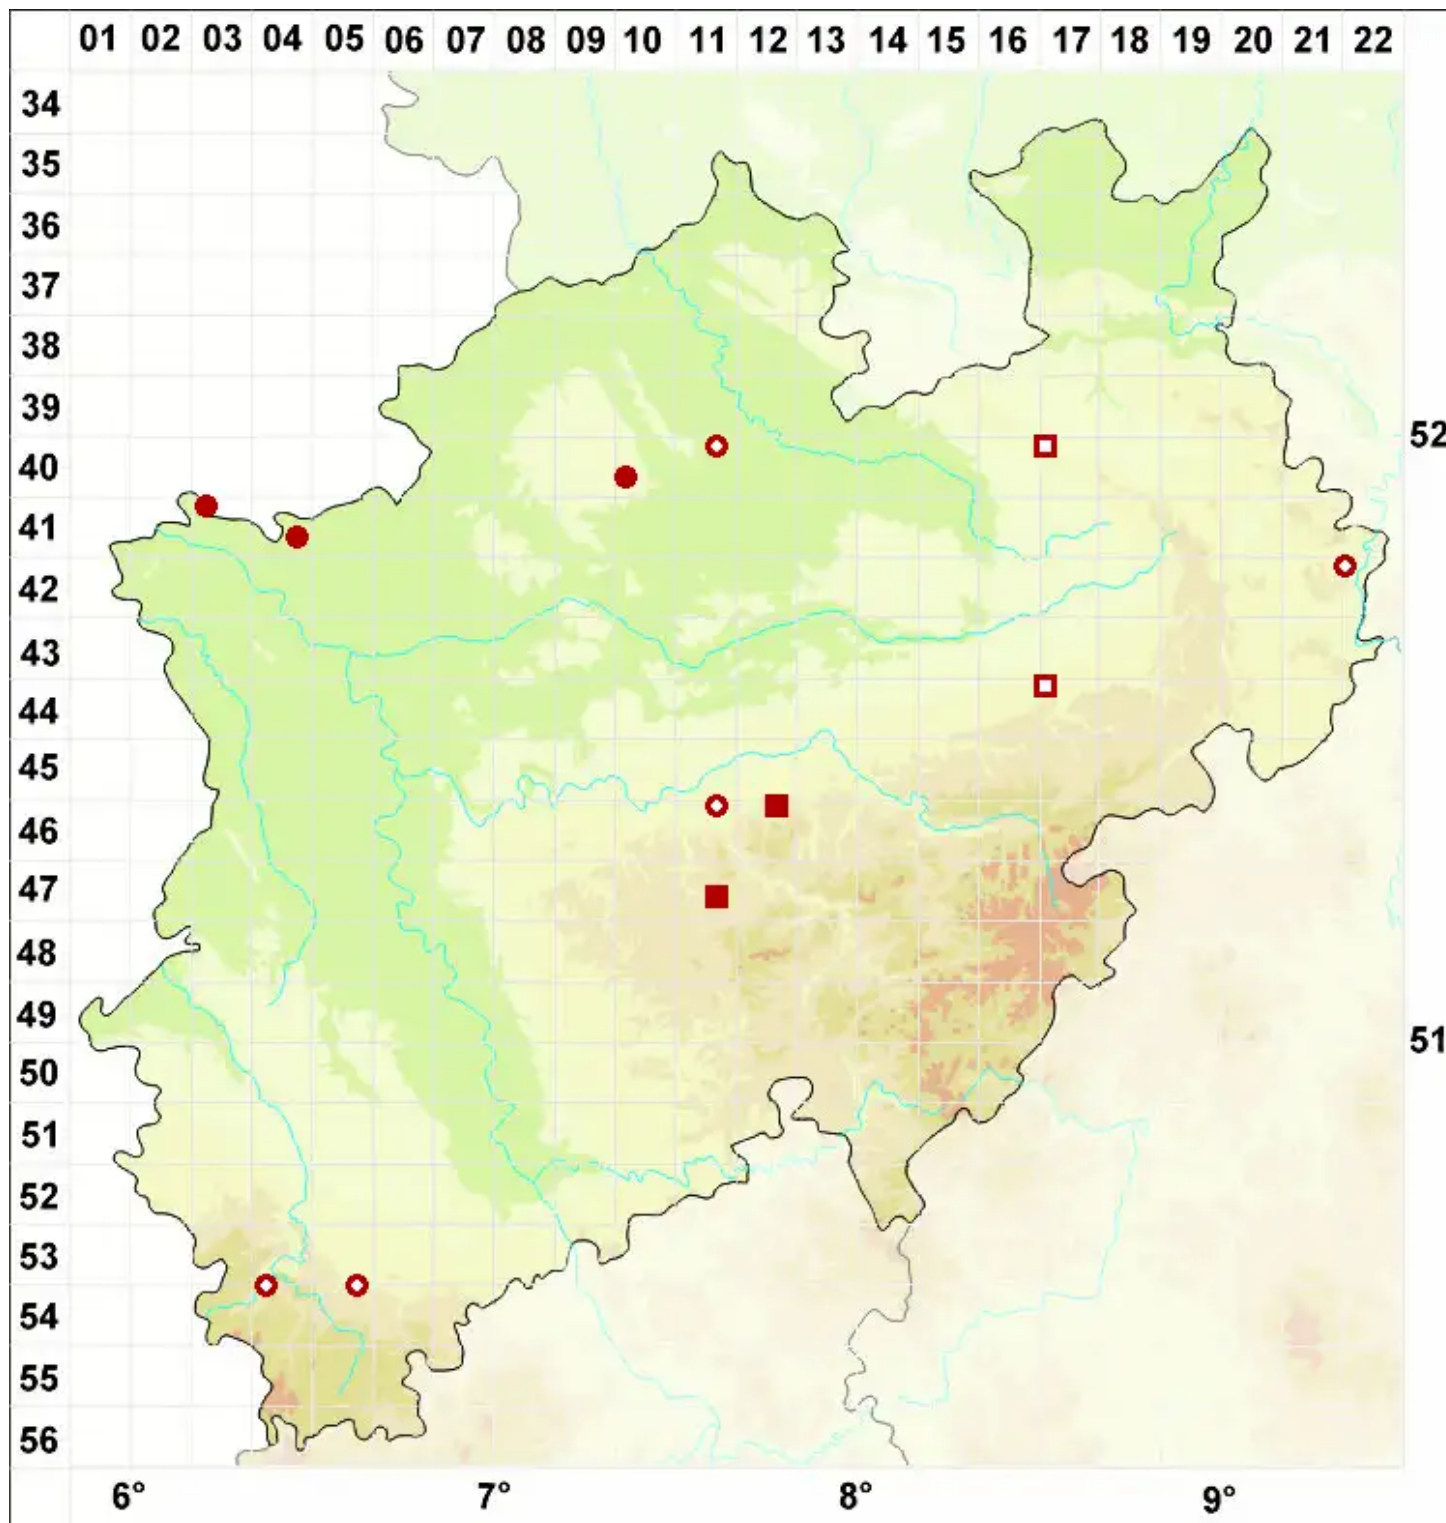

# Catillaria chalybeia (Borrer) A. Massal.

Stahl-Kesselflechte

Legende:

**Symbole:**

Ausgefülltes Symbol:  
Zeitraum von 1980 bis heute (Aktuelle Angabe)

Leeres Symbol:  
Zeitraum vor 1980 (Altangabe)

Quadrat: Herbarbeleg