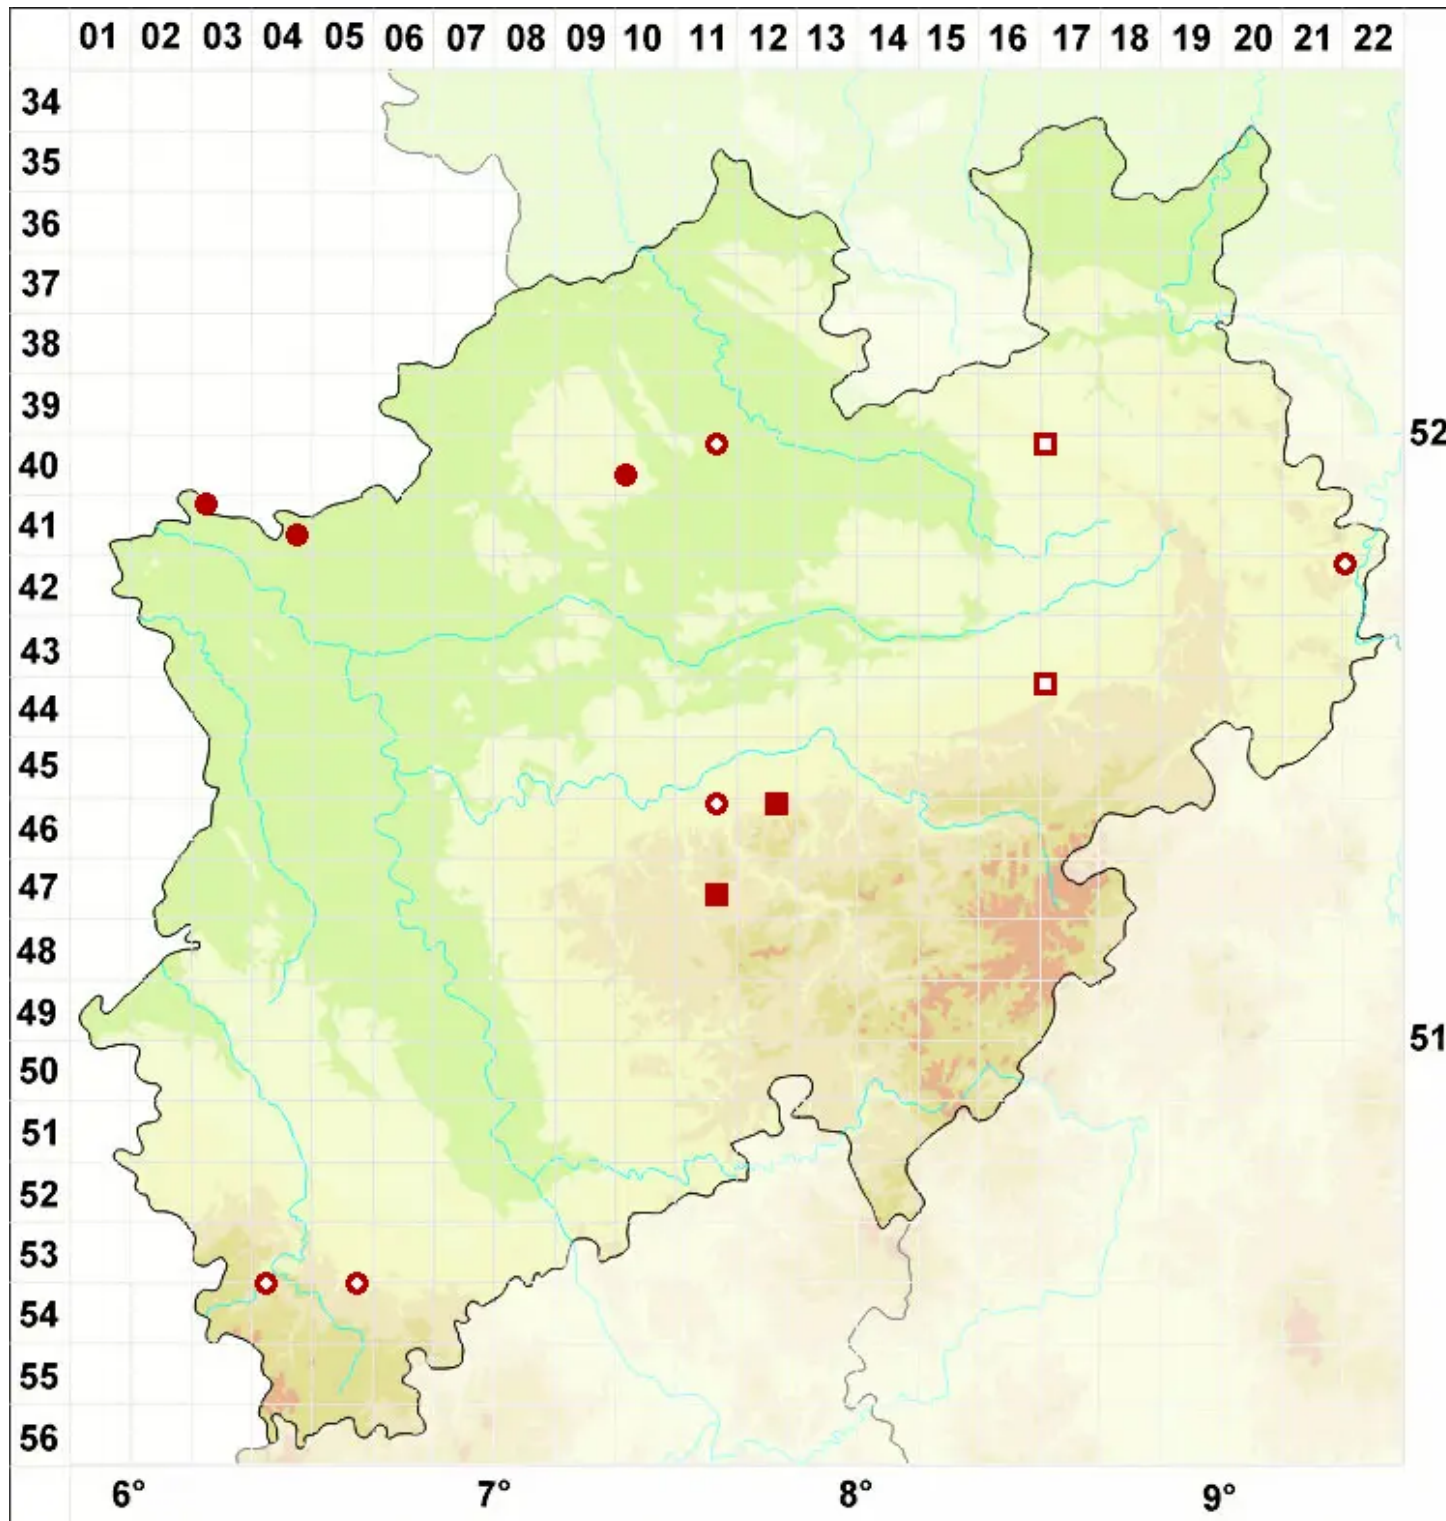

Catillaria chalybeia (Borrer) A. Massal.

Stahl-Kesselflechte

Legende:

Symbole:

Ausgefülltes Symbol:
Zeitraum von 1980 bis heute (Aktuelle Angabe)

Leeres Symbol:
Zeitraum vor 1980 (Altangabe)

Quadrat: Herbarbeleg