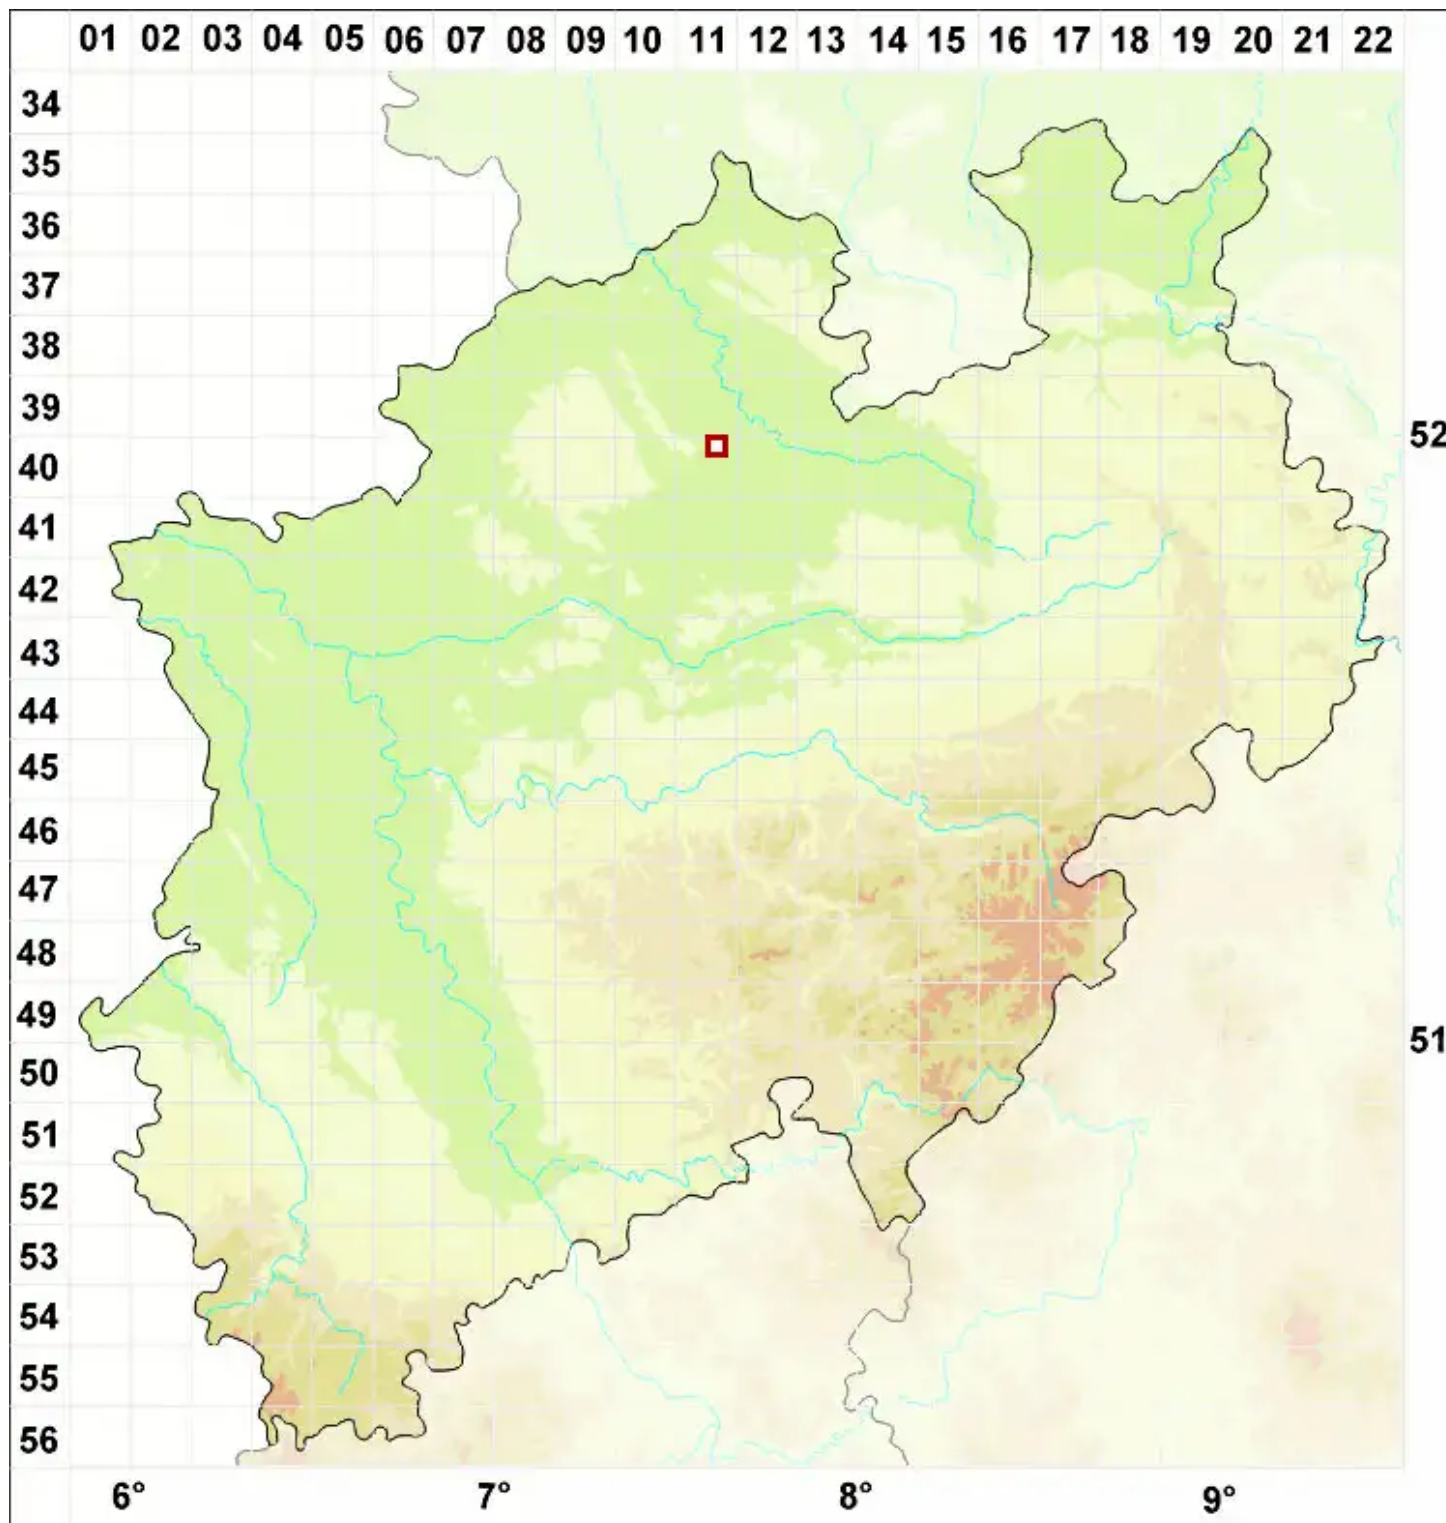

Catillaria atomarioides (Müll. Arg.) H. Kilius

Kleine Kesselflechte

Legende:

- Symbole:**
- Ausgefülltes Symbol:
Zeitraum von 1980 bis heute (Aktuelle Angabe)
 - Leeres Symbol:
Zeitraum vor 1980 (Altangabe)
 - Quadrat: Herbarbeleg