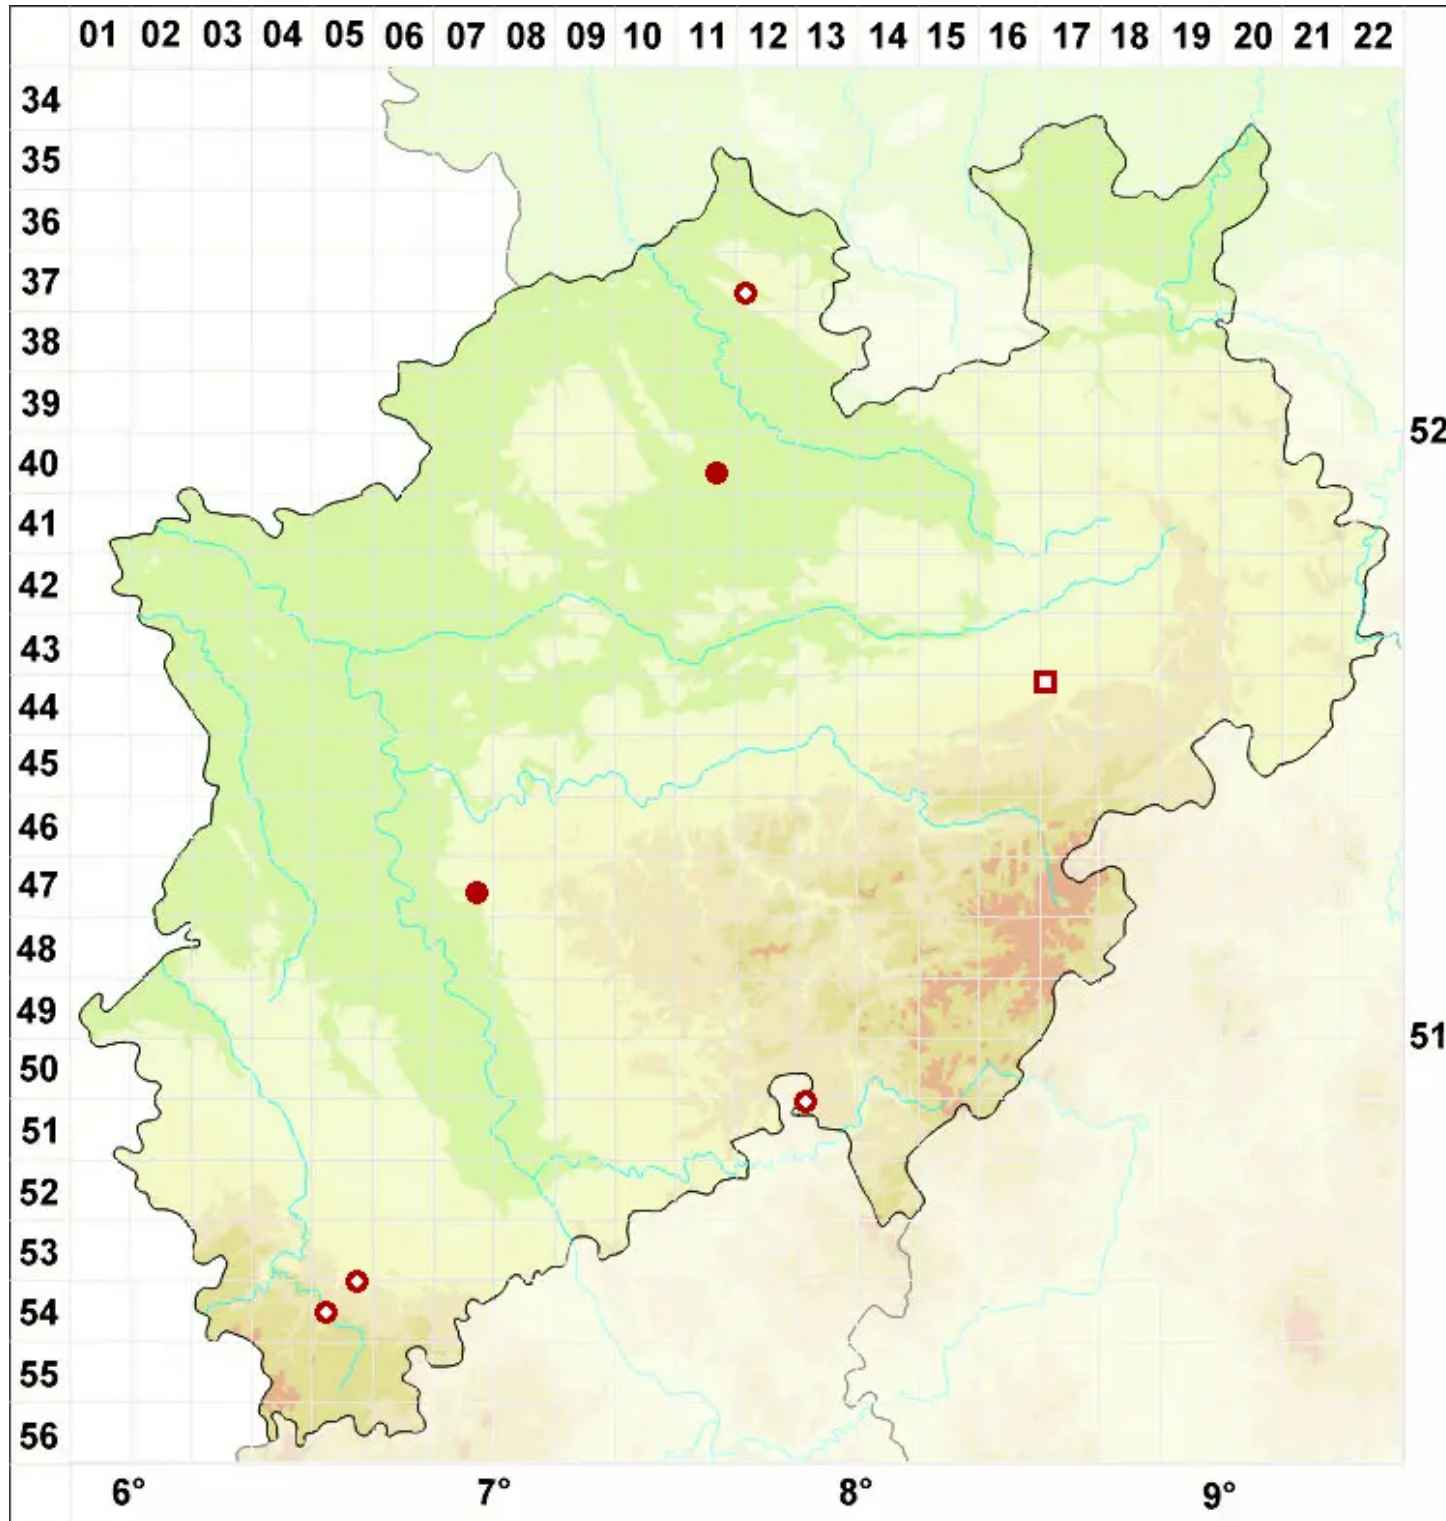

Toninia athallina (Hepp) Timdal

Lagerlose Blasenkruste

Legende:

- Symbole:**
- Ausgefülltes Symbol:
Zeitraum von 1980 bis heute (Aktuelle Angabe)
 - Leeres Symbol:
Zeitraum vor 1980 (Altangabe)
 - Quadrat: Herbarbeleg