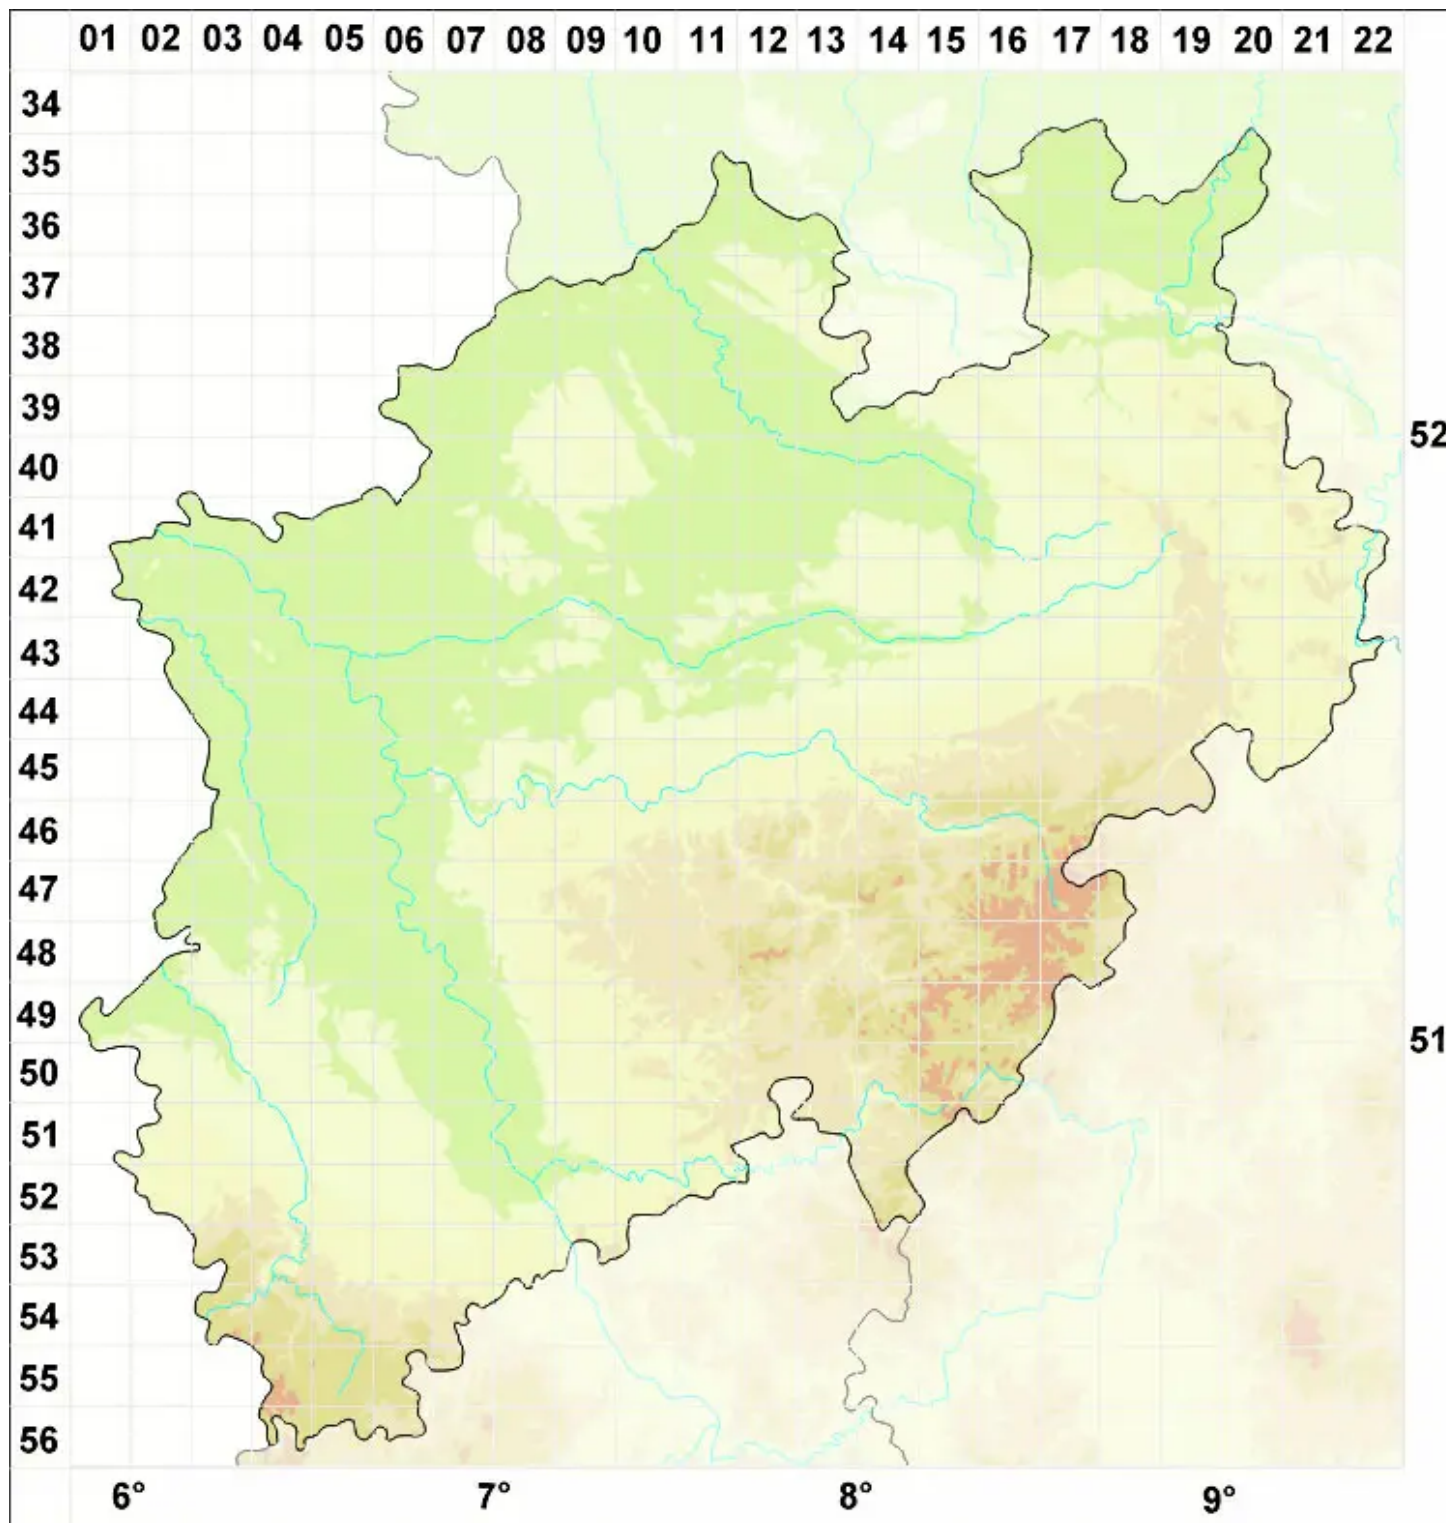

Catillaria picila (A. Massal.) Coppins

Kalk-Kesselflechte

Legende:

- Symbole:**
- Ausgefülltes Symbol:
Zeitraum von 1980 bis heute (Aktuelle Angabe)
 - Leeres Symbol:
Zeitraum vor 1980 (Altangabe)
 - Quadrat: Herbarbeleg