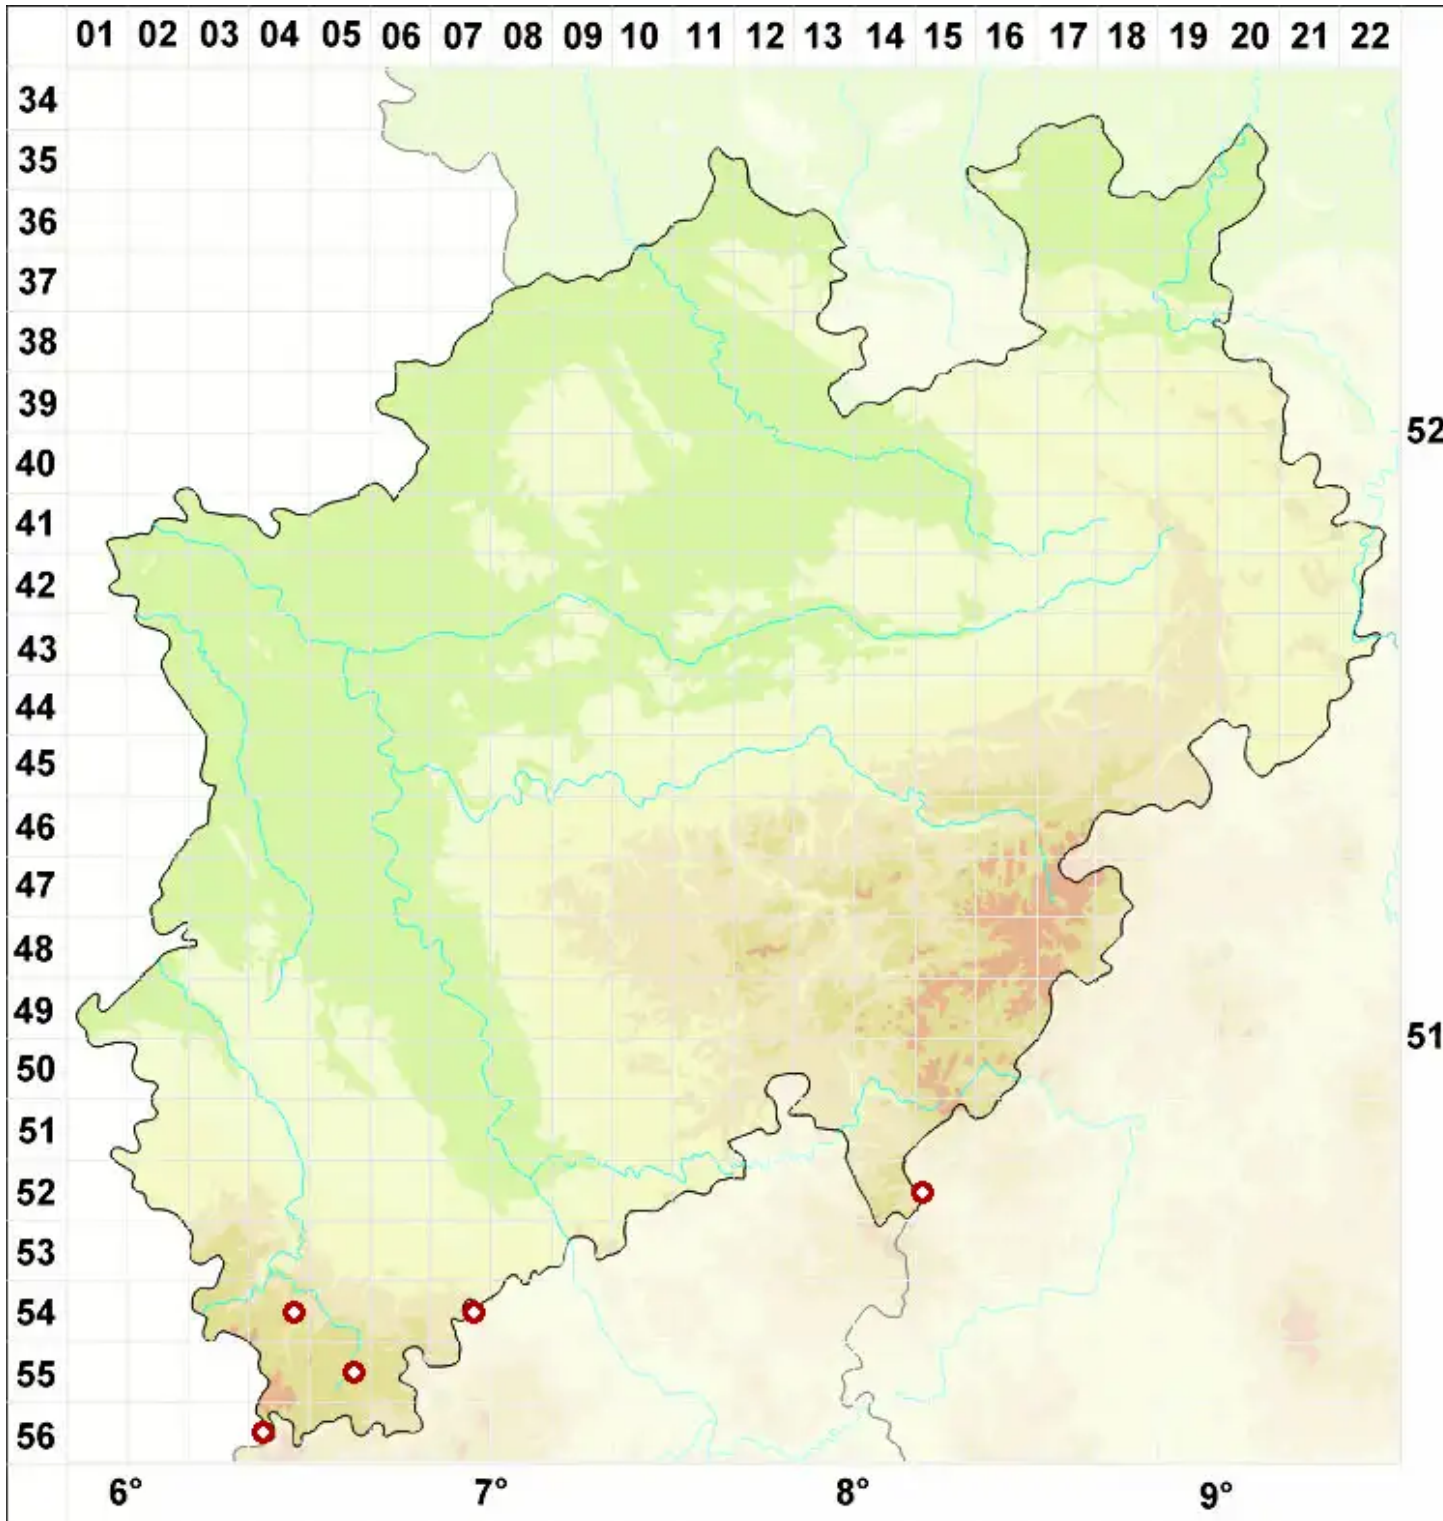

# Placidium rufescens (Ach.) A. Massal.

Rotbraunes Erdplättchen

Legende:

- Symbole:**  
Ausgefülltes Symbol:  
Zeitraum von 1980 bis heute (Aktuelle Angabe)  
Leeres Symbol:  
Zeitraum vor 1980 (Altangabe)  
Quadrat: Herbarbeleg