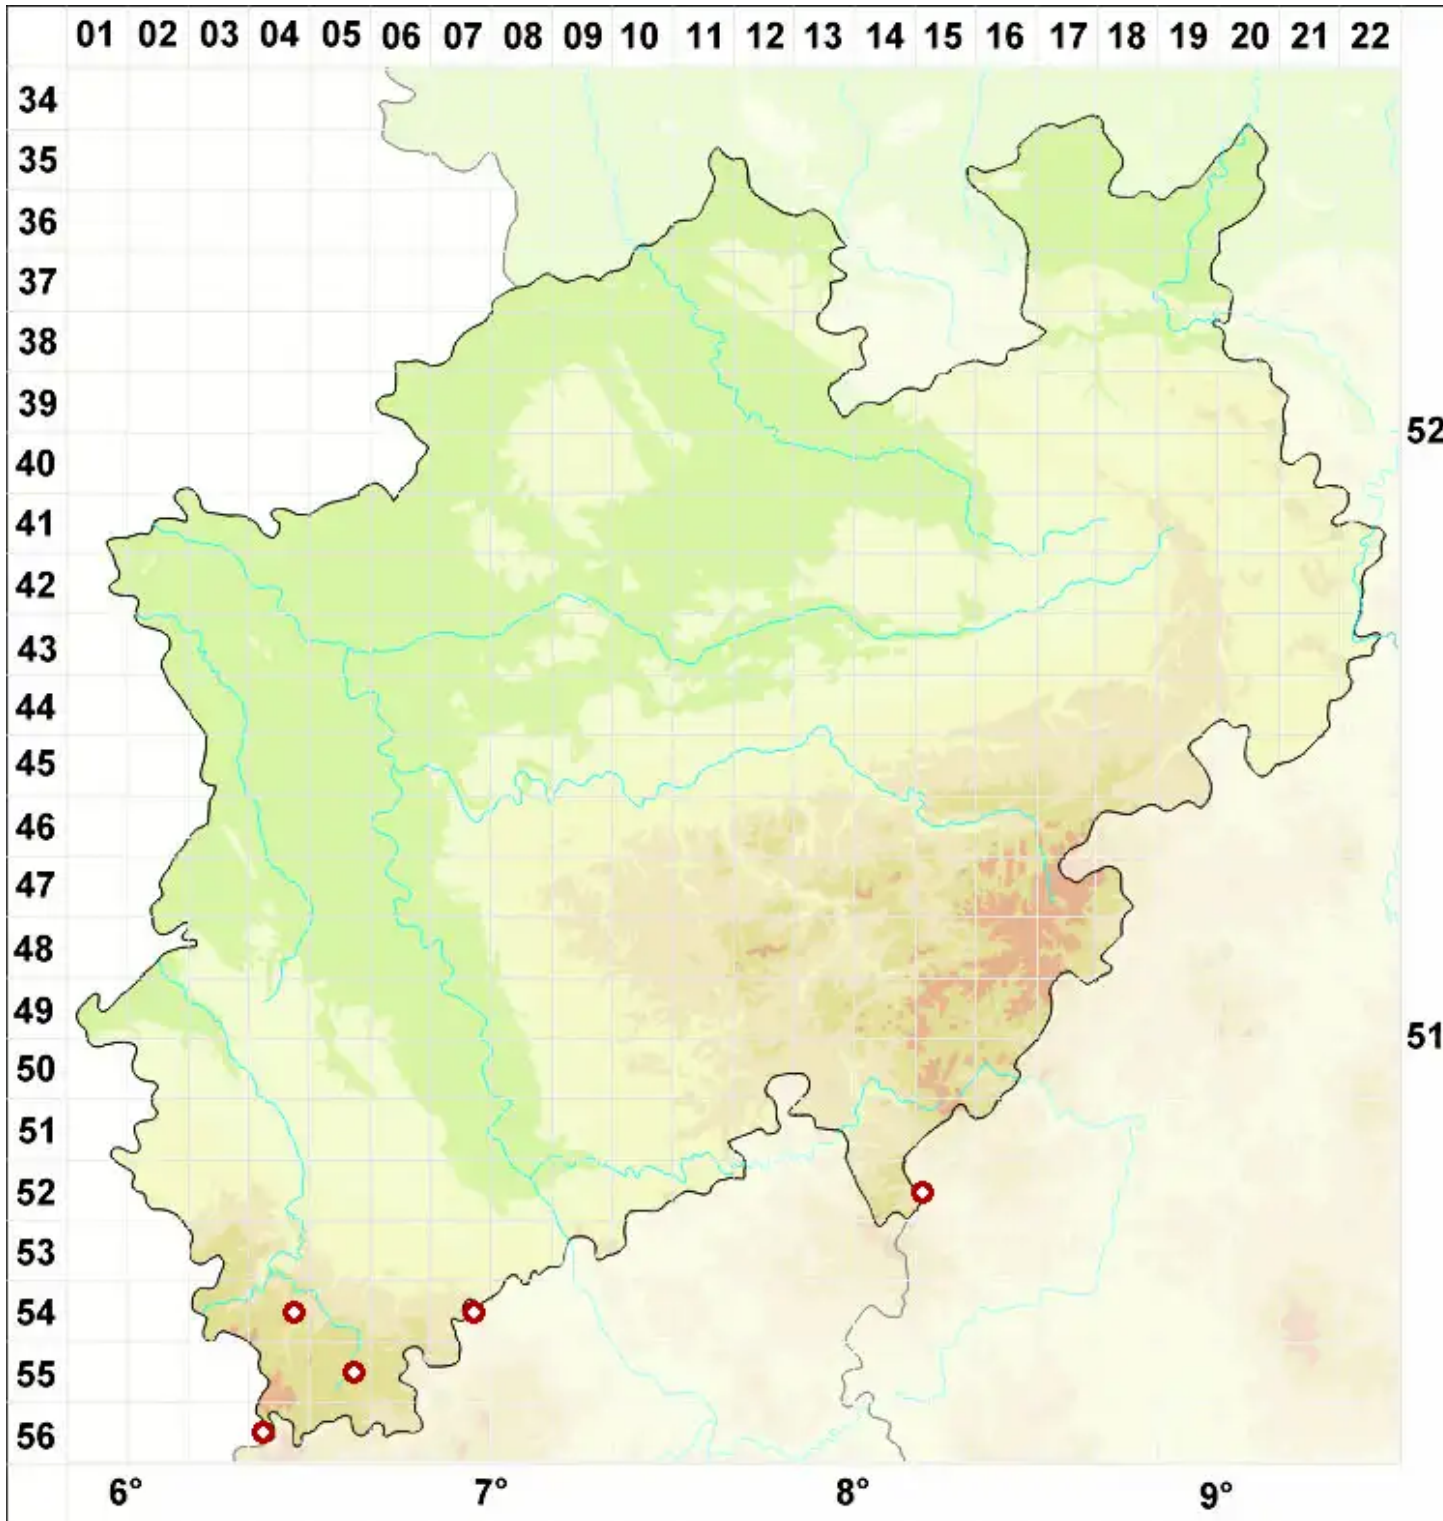

Placidium rufescens (Ach.) A. Massal.

Rotbraunes Erdplättchen

Legende:

Symbole:

Ausgefülltes Symbol:
Zeitraum von 1980 bis heute (Aktuelle Angabe)

Leeres Symbol:
Zeitraum vor 1980 (Altangabe)

Quadrat: Herbarbeleg