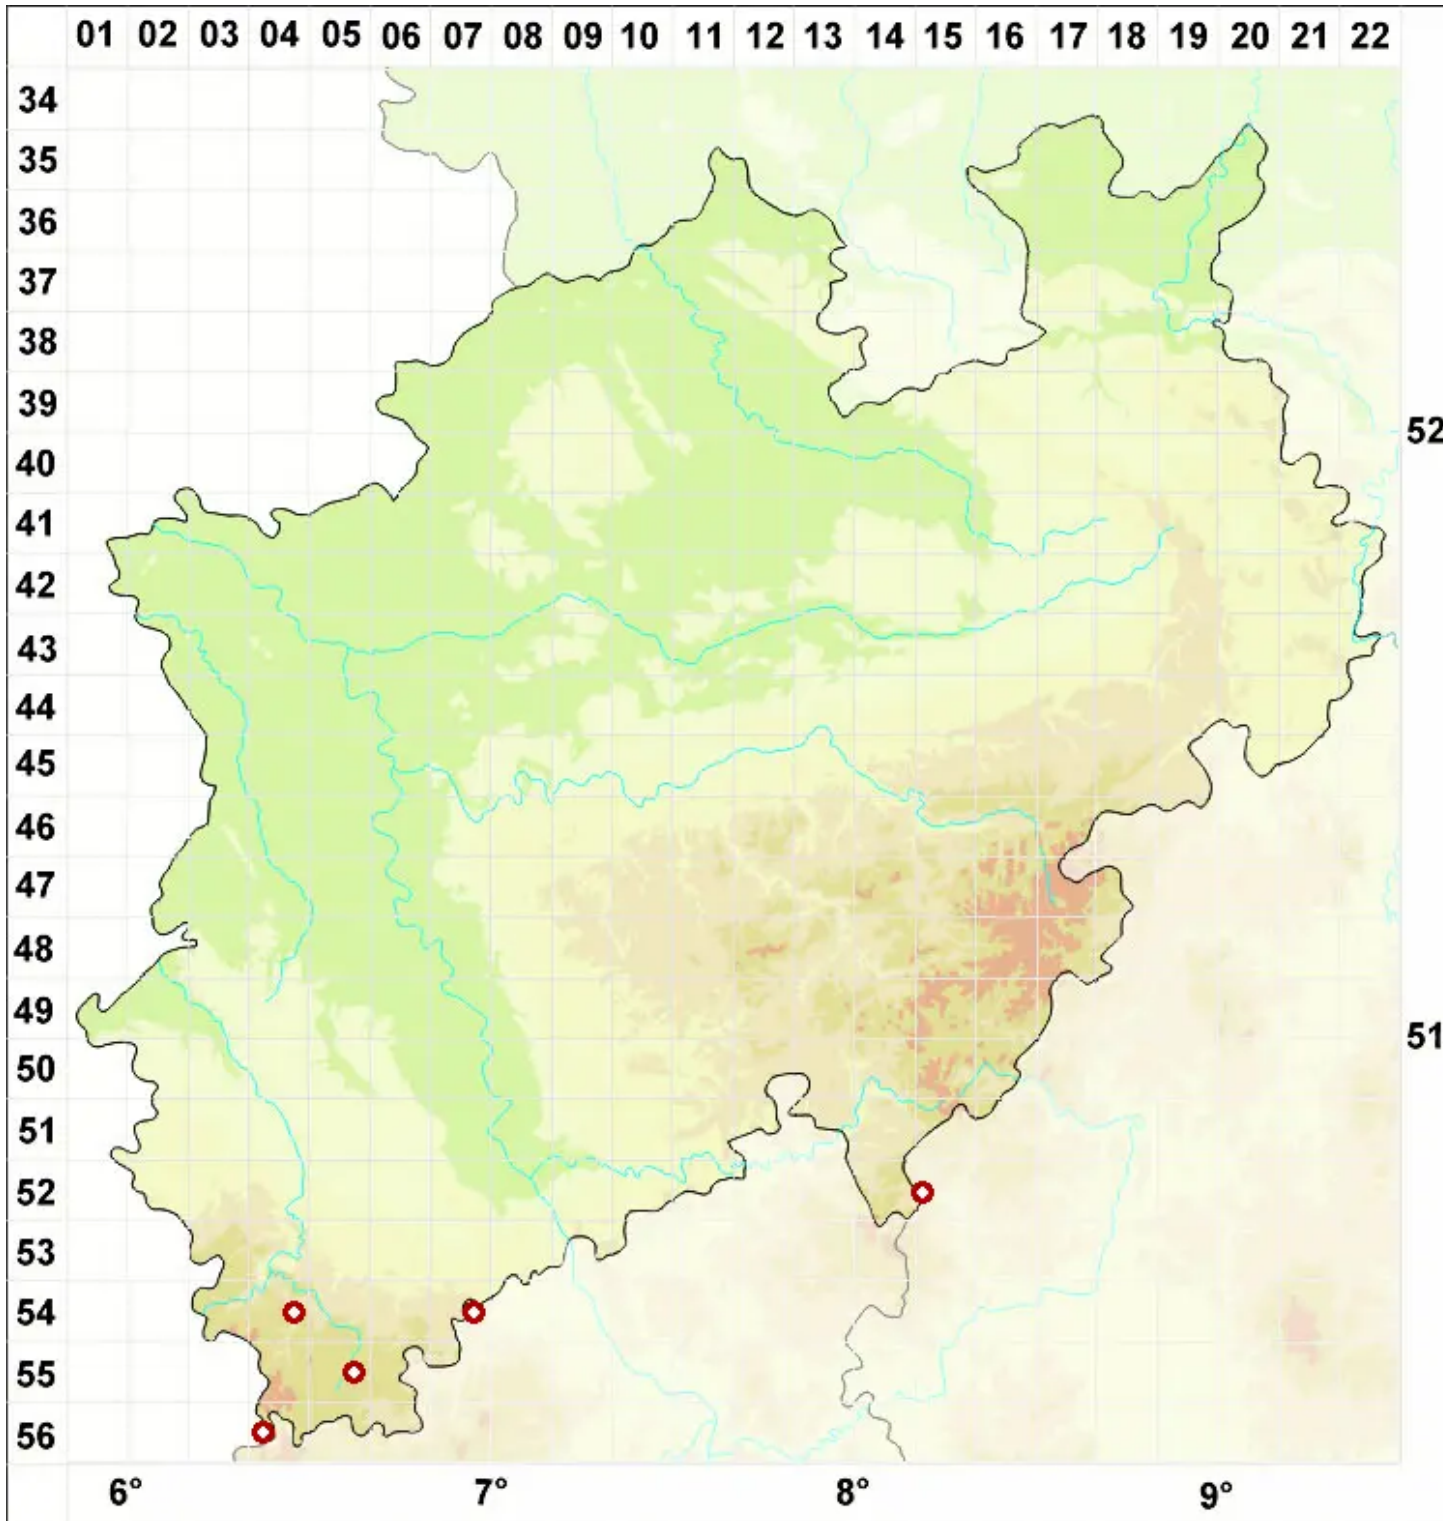

Placidium rufescens (Ach.) A. Massal.

Rotbraunes Erdplättchen

Legende:

- Symbole:**
- Ausgefülltes Symbol:
Zeitraum von 1980 bis heute (Aktuelle Angabe)
 - Leeres Symbol:
Zeitraum vor 1980 (Altangabe)
 - Quadrat: Herbarbeleg