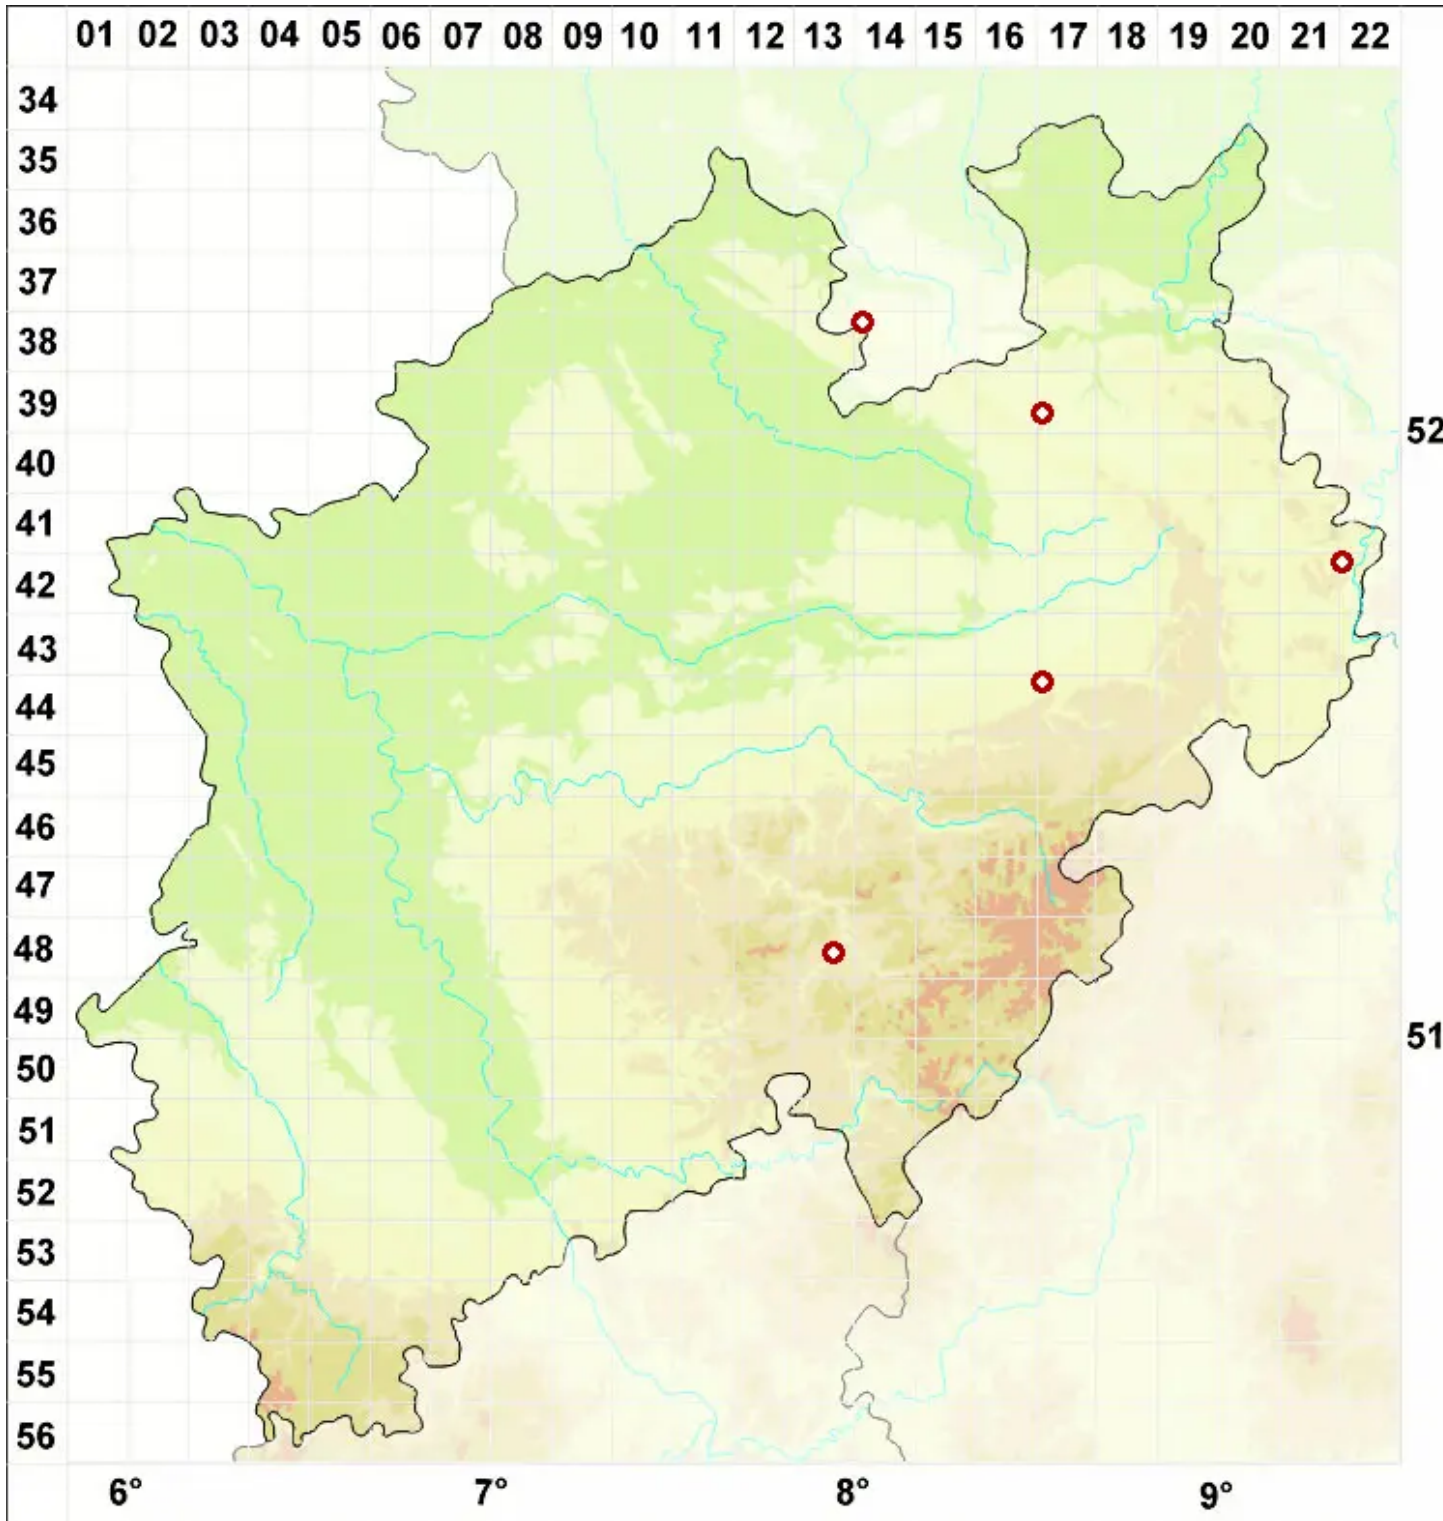

# Placidium michelii A. Massal.

Dünnes Erdplättchen

Legende:

**Symbole:**

Ausgefülltes Symbol:  
Zeitraum von 1980 bis heute (Aktuelle Angabe)

Leeres Symbol:  
Zeitraum vor 1980 (Altangabe)

Quadrat: Herbarbeleg