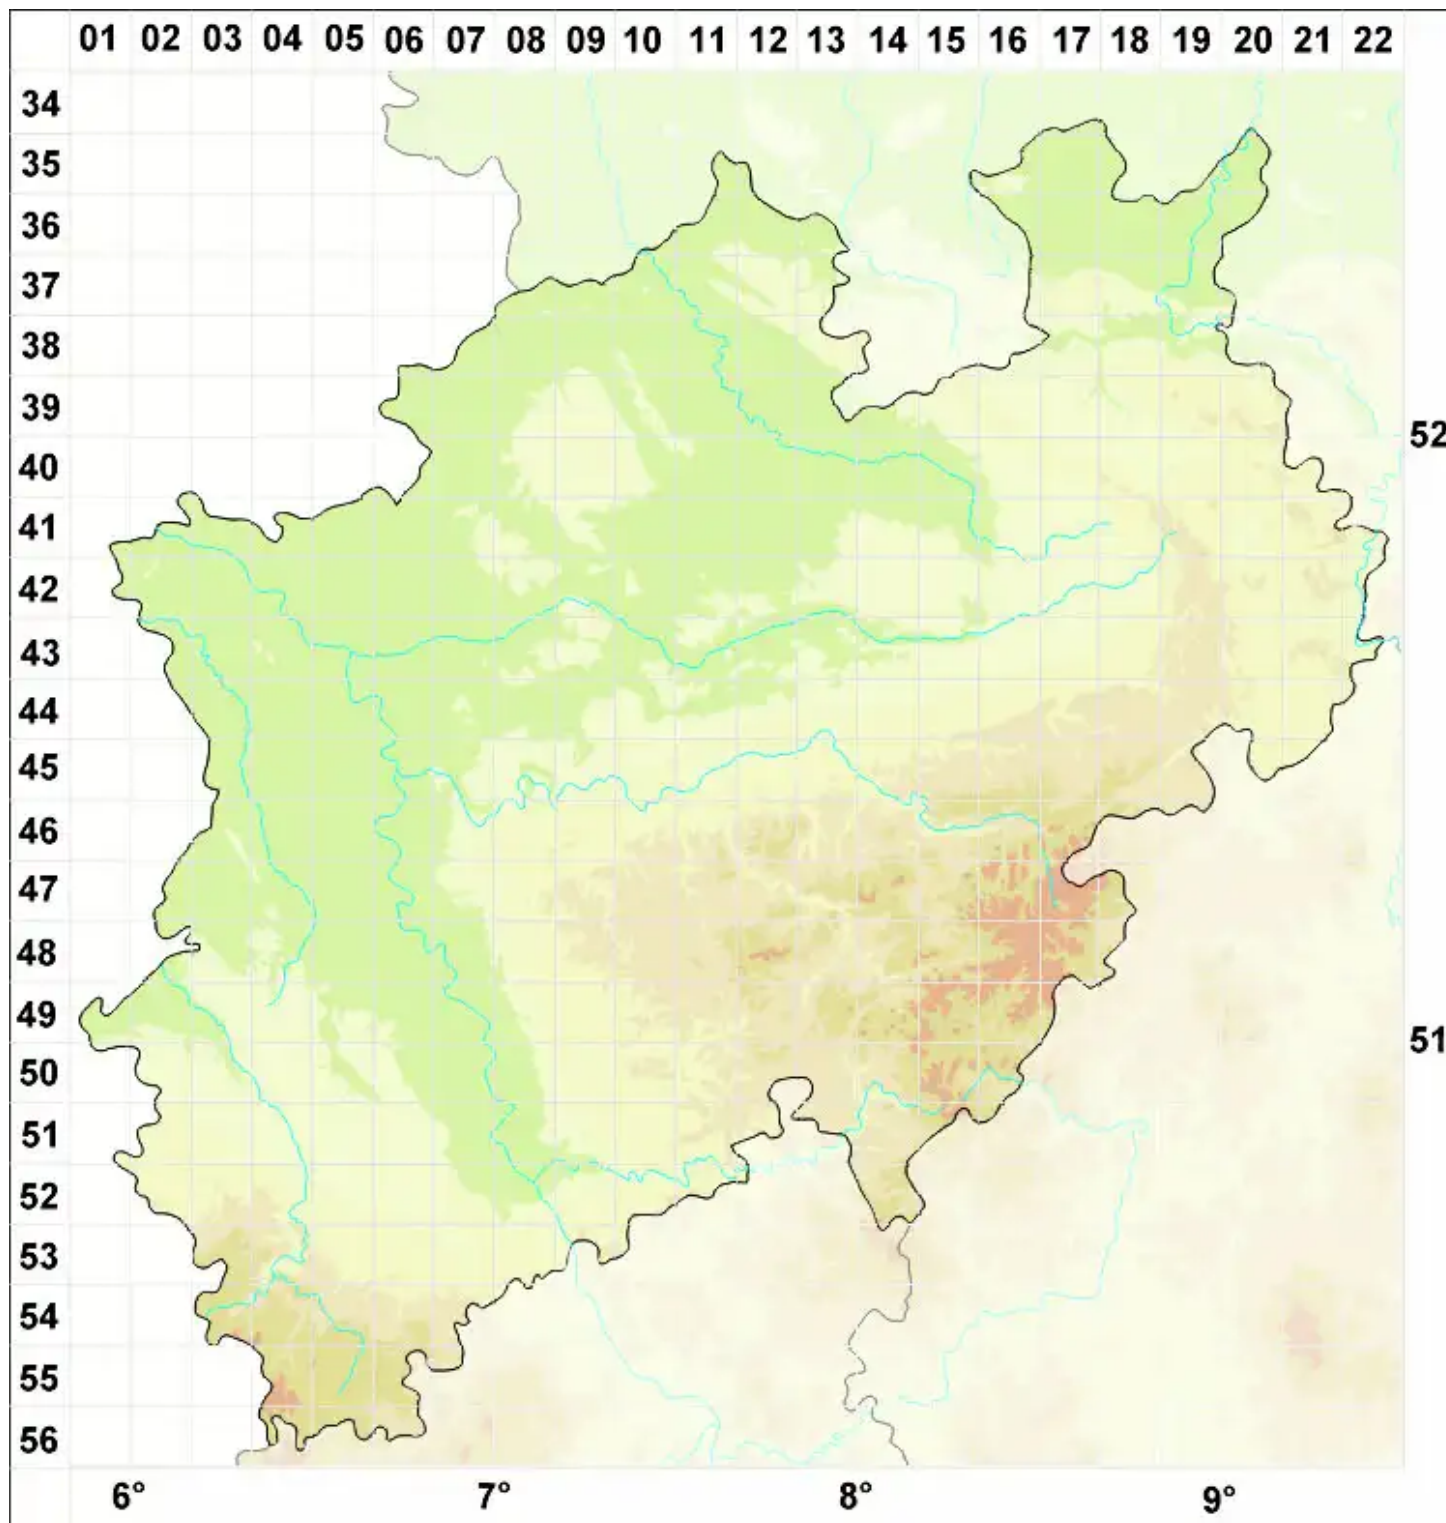

Catapyrenium daedaleum (Kremp.) Stein

Schöne Lederflechte

Legende:

Symbole:

Ausgefülltes Symbol:
Zeitraum von 1980 bis heute (Aktuelle Angabe)

Leeres Symbol:
Zeitraum vor 1980 (Altangabe)

Quadrat: Herbarbeleg