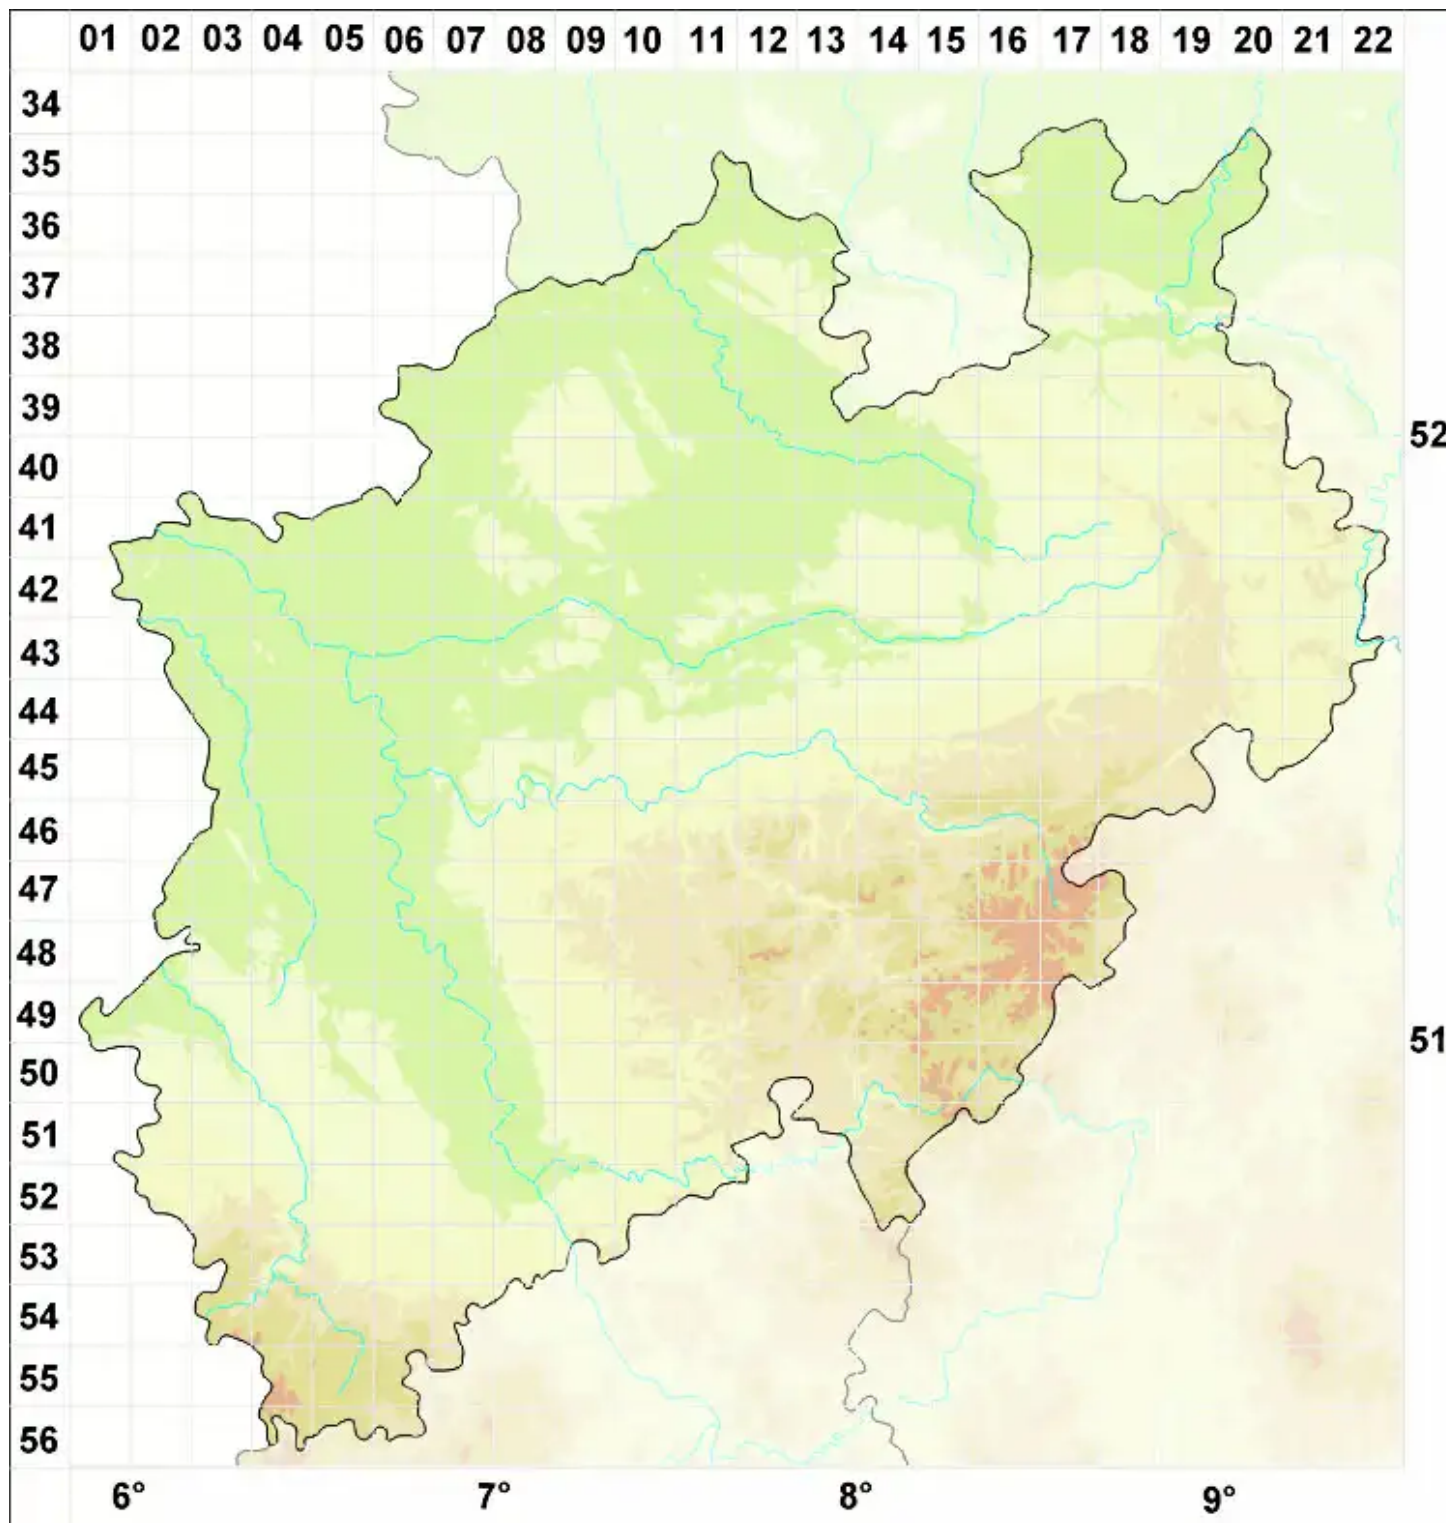

# Catapyrenium daedaleum (Kremp.) Stein

Schöne Lederflechte

Legende:

- Symbole:**  
Ausgefülltes Symbol:  
Zeitraum von 1980 bis heute (Aktuelle Angabe)  
Leeres Symbol:  
Zeitraum vor 1980 (Altangabe)  
Quadrat: Herbarbeleg