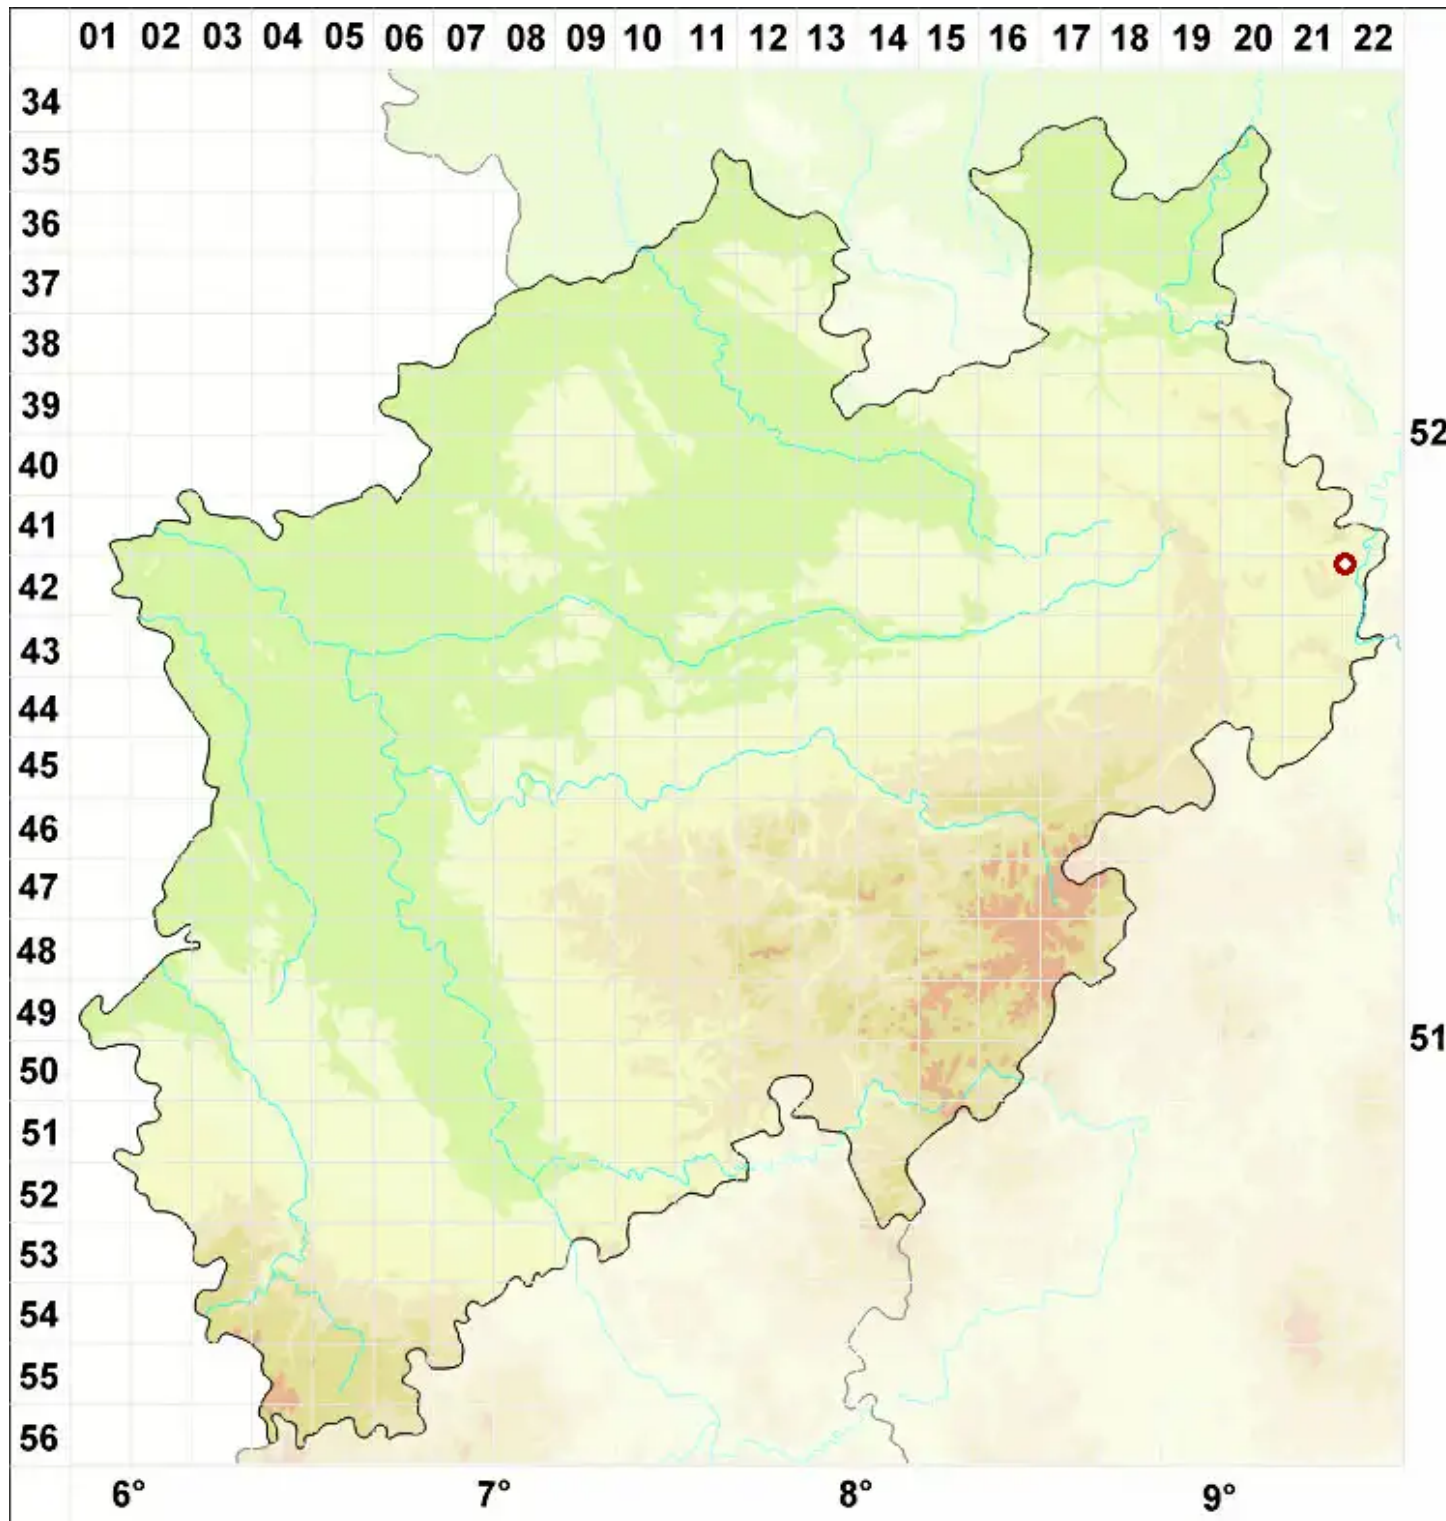

# Catapyrenium cinereum (Pers.) Körb.

Aschgraue Lederflechte

Legende:

- Symbole:**
- Ausgefülltes Symbol:  
Zeitraum von 1980 bis heute (Aktuelle Angabe)
  - Leeres Symbol:  
Zeitraum vor 1980 (Altangabe)
  - Quadrat: Herbarbeleg