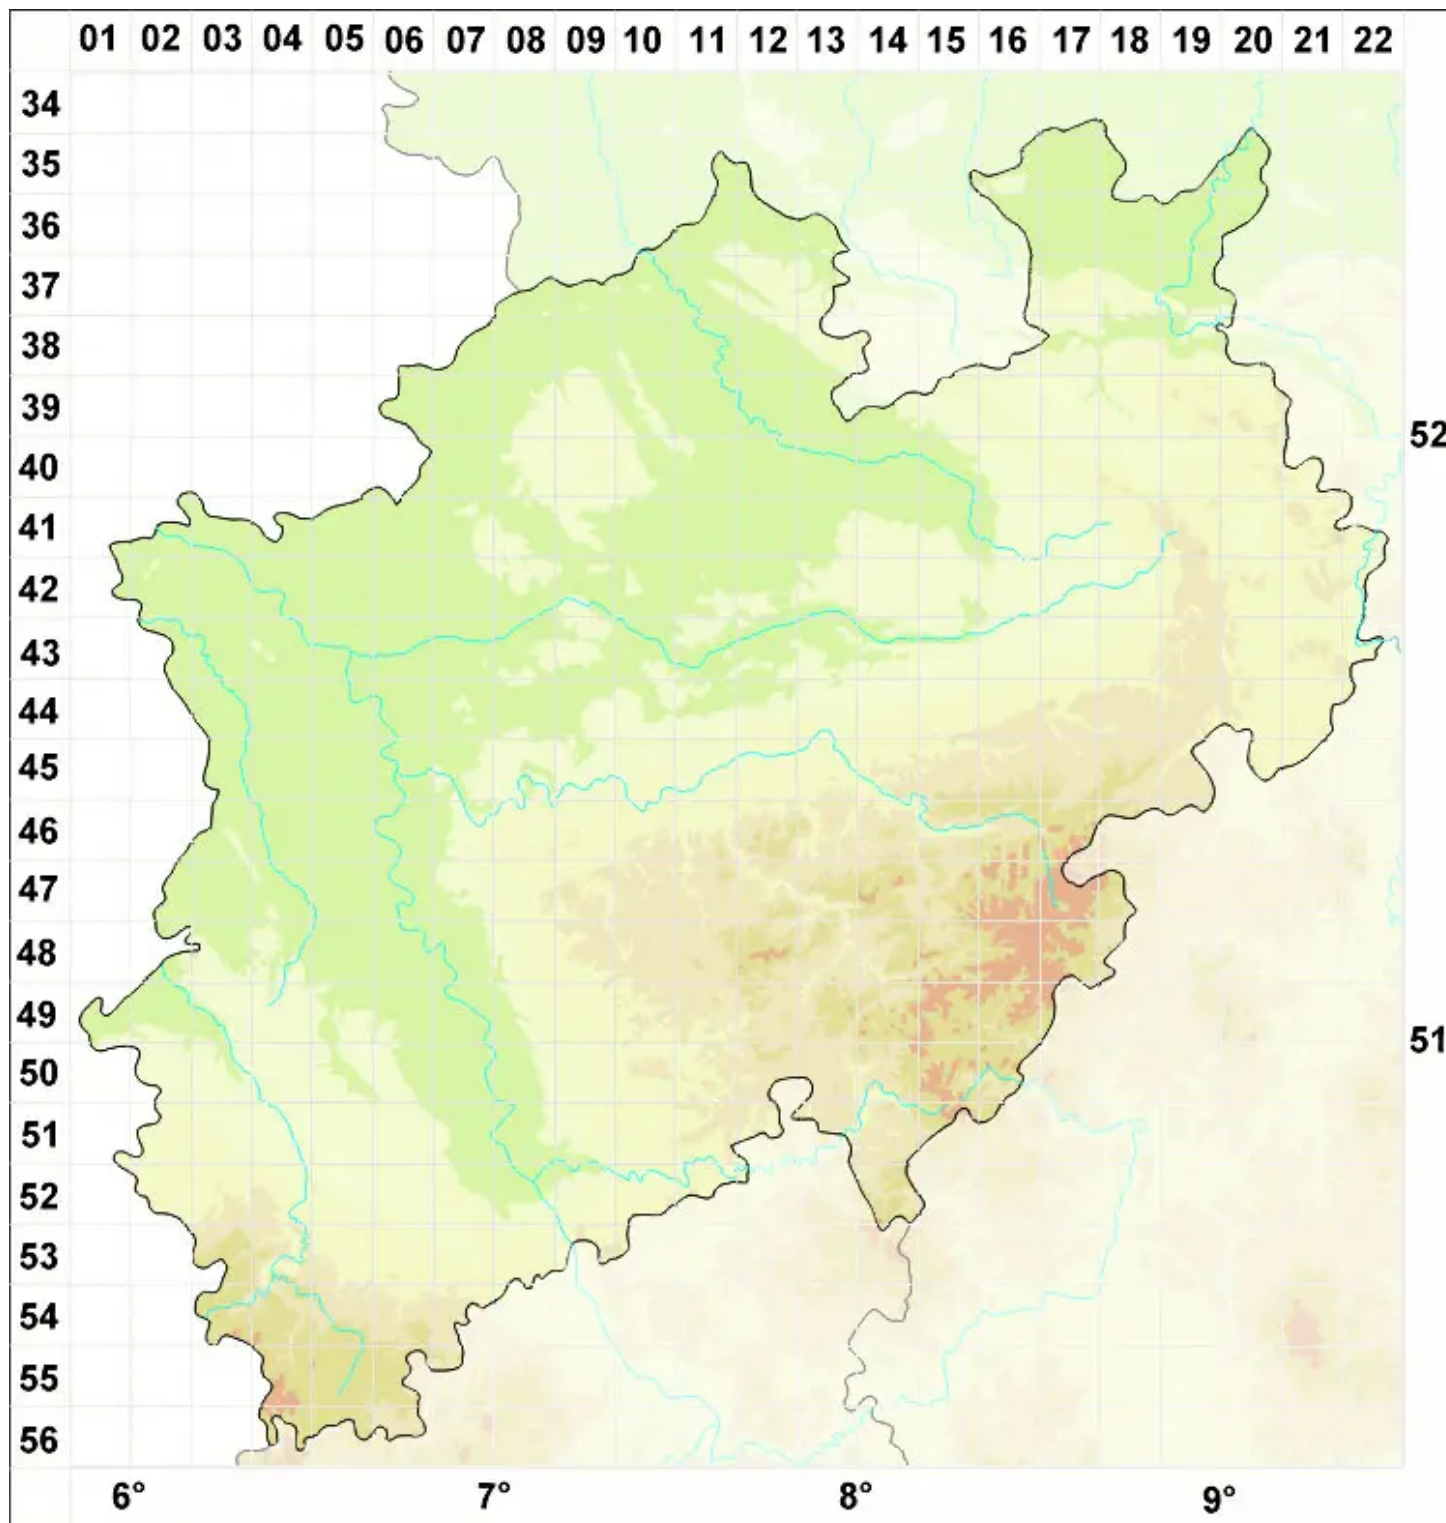

Carbonea latypizodes (Nyl.) Knoph & Rambold

Weißer Karbonflechte

Legende:

- Symbole:**
Ausgefülltes Symbol:
Zeitraum von 1980 bis heute (Aktuelle Angabe)
Leeres Symbol:
Zeitraum vor 1980 (Altangabe)
Quadrat: Herbarbeleg